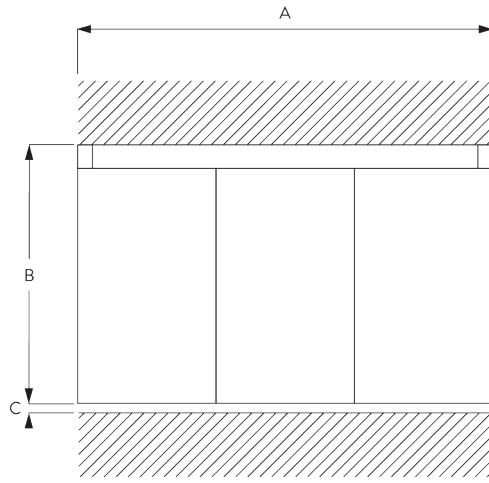

SG 10174

Profil d'encastrement 4 canaux

SG 10175

Profil d'encastrement 5 canaux

SG 2004

Barre de lestage 20x7 mm

SG 2005

Barre de lestage

SG 10230

Chariot Aluminium (alu ou blanc)

C. PRISE DE MESURE

A: Largeur système
B: Hauteur système
C: Distance entre bas du panneau et le sol

Dimensions des panneaux

Panneaux libres:

A: largeur de panneaux recommandée: 500-1200 mm