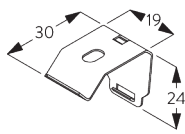

SG 10230

Chariot Aluminium (alu ou blanc)

C. PRISE DE MESURE

A: Largeur système
B: Hauteur système
C: Distance entre bas du panneau et le sol

Dimensions des panneaux

Panneaux libres:

A: largeur de panneaux recommandée: 500-1200 mm

Panneaux reliés:

A: largeur de panneaux recommandée: 500-1200 mm

B: Recouvrement minimum 50 mm

INSTALLATION

A. INSTRUCTION DE POSE

Pour des informations détaillées, se référer au site web Silent Gliss.

Points de fixation

B. FIXATION PLAFOND

Brides SG 3003 / SG 3004

Bride	SG 10122	SG 10123	SG 10124	SG 10125
SG 3004	X			
SG 3003		X	X	X

SG 3003
Bride

SG 3004
Bride

Support SG 10136 / SG 10137

SG 10136
Support clip 2 canaux

SG 10137
Support clip 3/4/5 canaux