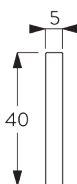

4 m

Max. 2 kg par m

B. PROFIL

Information profil

SG 10122

Profil 2 canaux

SG 10123

Profil 3 canaux

SG 10124

Profil 4 canaux

SG 10125

Profil 5 canaux

SG 10172

Profil d'encastrement 2 canaux

SG 10173

Profil d'encastrement 3 canaux

SG 10174

Profil d'encastrement 4 canaux

SG 10175

Profil d'encastrement 5 canaux

SG 2004

Barre de lestage 20x7 mm

SG 2005

Barre de lestage

SG 10230

Chariot Aluminium (alu ou blanc)

C. PRISE DE MESURE

A: Largeur système
B: Hauteur système
C: Distance entre bas du panneau et le sol

Dimensions des panneaux

Panneaux libres:

A: largeur de panneaux recommandée: 500-1200 mm