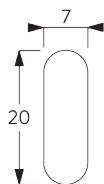

4 m

Max. 2 kg par m

B. PROFIL

Information profil

SG 10122

Profil 2 canaux

SG 10123

Profil 3 canaux

SG 10124

Profil 4 canaux

SG 10125

Profil 5 canaux

SG 10172

Profil d'encastrement 2 canaux

SG 10173

Profil d'encastrement 3 canaux

SG 10174

Profil d'encastrement 4 canaux

SG 10175

Profil d'encastrement 5 canaux

SG 2004

Barre de lestage 20x7 mm

SG 2005

Barre de lestage

SG 10230

Chariot Aluminium (alu ou blanc)

C. PRISE DE MESURE

A: Largeur système
B: Hauteur système
C: Distance entre bas du panneau et le sol

Dimensions des panneaux

Panneaux libres:

A: largeur de panneaux recommandée: 500-1200 mm