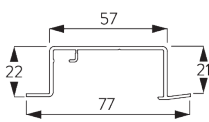

4 m

Max. 2 kg par m

B. PROFIL

Information profil

SG 10122

Profil 2 canaux

SG 10123

Profil 3 canaux

SG 10124

Profil 4 canaux

SG 10125

Profil 5 canaux

SG 10172

Profil d'encastrement 2 canaux

SG 10173

Profil d'encastrement 3 canaux

SG 10230

Chariot Aluminium (alu ou blanc)

C. PRISE DE MESURE

A: Largeur système
B: Hauteur système
C: Distance entre bas du panneau et le sol

Dimensions des panneaux

Panneaux libres:

A: largeur de panneaux recommandée: 500-1200 mm