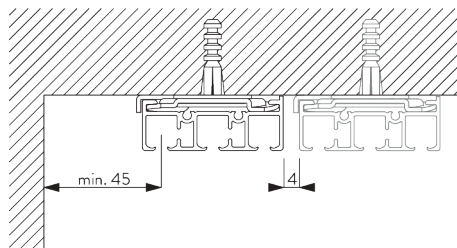

B. FIXATION PLAFOND

Brides SG 3003 / SG 3004

Bride	SG 10122	SG 10123	SG 10124	SG 10125
SG 3004	X			
SG 3003		X	X	X