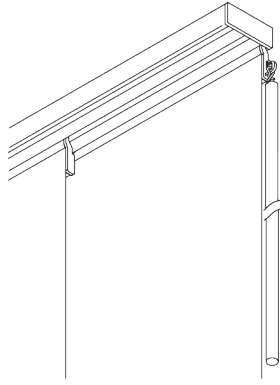

Une cale SG 10157 par point de fixation.
Pour une installation encastrée en détail se référer au site
Silent Gliss.

SG 10157

Clip blocage pour profil
d'encastrement

SG 10172

Profil d'encastrement 2
canaux

SG 10173

Profil d'encastrement 3
canaux

SG 10174

Profil d'encastrement 4
canaux

SG 10175

Profil d'encastrement 5
canaux

OPTIONS SYSTÈME

A. FONCTION- NEMENT

Panneaux libres (panneaux non reliés)

**B. STOCKAGE DES
PANNEAUX
(RELIÉS)**

Stockage simple

Note : le point noir indique un panneau fixe

Stockage double

Note: le point noir indique un panneau fixe

Autres possibilités disponibles.