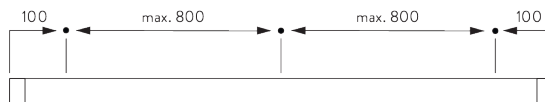

SG 10230

Chariot Aluminium (alu ou blanc)

C. PRISE DE MESURE

A: Largeur système
B: Hauteur système
C: Distance entre bas du panneau et le sol

Dimensions des panneaux

Panneaux libres:

A: largeur de panneaux recommandée: 500-1200 mm

Panneaux reliés:

A: largeur de panneaux recommandée: 500-1200 mm

B: Recouvrement minimum 50 mm

INSTALLATION

A. INSTRUCTION DE POSE

Pour des informations détaillées, se référer au site web Silent Gliss.

Points de fixation