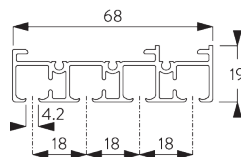

4 m

Max. 2 kg par m

B. PROFIL

Information profil

SG 10122

Profil 2 canaux

SG 10123

Profil 3 canaux

SG 10230

Chariot Aluminium (alu ou blanc)

C. PRISE DE MESURE

A: Largeur système
B: Hauteur système
C: Distance entre bas du panneau et le sol

Dimensions des panneaux

Panneaux libres:

A: largeur de panneaux recommandée: 500-1200 mm