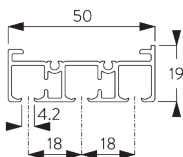

Caractéristiques:

- Rouleurs Bi-Composants
- Fonctionnement souple et silencieux
- Chariots en aluminium
- Panneaux libres ou reliés

SPÉCIFICATION SYSTÈME

A. DIMENSIONS SYSTÈME

Panneaux libres: illimité
Panneaux reliés: 6 m

4 m

Max. 2 kg par m

B. PROFIL

Information profil

SG 10122

Profil 2 canaux

SG 10123

Profil 3 canaux

SG 10230

Chariot Aluminium (alu ou blanc)

C. PRISE DE MESURE

A: Largeur système
B: Hauteur système
C: Distance entre bas du panneau et le sol

Dimensions des panneaux

Panneaux libres:

A: largeur de panneaux recommandée: 500-1200 mm