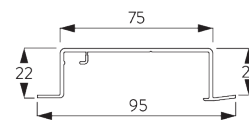

SG 11154

Universal Smart Fix 120 mm

SG 11155

Universal Smart Fix 150 mm

SG 11156

Universal Smart Fix 200 mm

D. FIXATION ENCASTRÉE

Profil d'encastrement SG 10172 - SG 10175

Une cale SG 10157 par point de fixation.
Pour une installation encastrée en détail se référer au site
Silent Gliss.

SG 10157

Clip blocage pour profil
d'encastrement

SG 10172

Profil d'encastrement 2
canaux

SG 10173

Profil d'encastrement 3
canaux

SG 10174

Profil d'encastrement 4
canaux

SG 10175

Profil d'encastrement 5
canaux

OPTIONS SYSTÈME

A. FONCTION- NEMENT