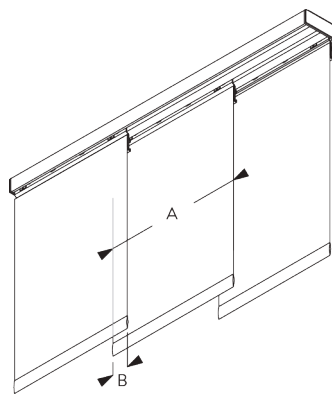

SG 10230

Chariot Aluminium (alu ou blanc)

C. PRISE DE MESURE

A: Largeur système
B: Hauteur système
C: Distance entre bas du panneau et le sol

Dimensions des panneaux

Panneaux libres:

A: largeur de panneaux recommandée: 500-1200 mm

Panneaux reliés:

A: largeur de panneaux recommandée: 500-1200 mm

B: Recouvrement minimum 50 mm

INSTALLATION

A. INSTRUCTION DE POSE

Pour des informations détaillées, se référer au site web Silent Gliss.

Points de fixation