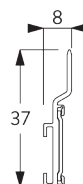

4 m

Max. 2 kg par m

B. PROFIL

Information profil

SG 10122

Profil 2 canaux

SG 10123

Profil 3 canaux

SG 10124

Profil 4 canaux

SG 10125

Profil 5 canaux

SG 10172

Profil d'encastrement 2 canaux

SG 10173

Profil d'encastrement 3 canaux

SG 10174

Profil d'encastrement 4 canaux

SG 10175

Profil d'encastrement 5 canaux

SG 2004

Barre de lestage 20x7 mm

SG 2005

Barre de lestage

SG 10230

Chariot Aluminium (alu ou blanc)

C. PRISE DE MESURE

A: Largeur système
B: Hauteur système
C: Distance entre bas du panneau et le sol

Dimensions des panneaux

Panneaux libres:

A: largeur de panneaux recommandée: 500-1200 mm