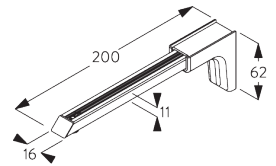

SG 11210
Square Smart Fix 60 mm

SG 11211
Square Smart Fix 80 mm

SG 11212
Square Smart Fix 100 mm

SG 11213
Square Smart Fix 120 mm

SG 11214
Square Smart Fix 150 mm

SG 11154
Universal Smart Fix 120 mm

SG 11155
Universal Smart Fix 150 mm

SG 11156
Universal Smart Fix 200 mm

D. FIXATION ENCASTRÉE

Profil d'encastrement SG 10173 - SG 10175

Une cale SG 10157 par point de fixation.
Pour des informations détaillées, se référer au site web
Silent Gliss.