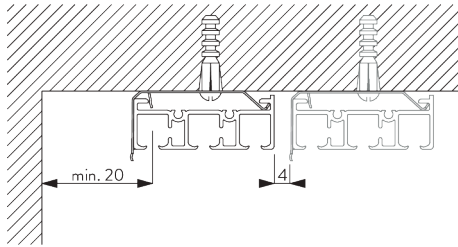

Dimensions des panneaux

A: largeur de panneaux recommandée: 500-1200 mm
B: Recouvrement minimum 50 mm

INSTALLATION

A. INSTRUCTION DE POSE

Pour des informations détaillées, se référer au site web Silent Gliss.

Points de fixation

B. FIXATION PLAFOND

Bride SG 3003

SG 3003

Bride

Support SG 10137

SG 10137

Support clip 3/4/5 canaux