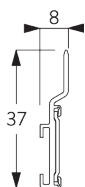

Information profil

SG 10123

Profil 3 canaux

SG 10124

Profil 4 canaux

SG 10125

Profil 5 canaux

SG 10173

Profil d'encastement 3 canaux

SG 10174

Profil d'encastement 4 canaux

SG 10175

Profil d'encastement 5 canaux

SG 2004

Barre de lestage 20x7 mm

SG 2005

Barre de lestage

SG 10230

Chariot Aluminium (alu ou blanc)

C. PRISE DE MESURE

A: Largeur système
B: Hauteur système
C: Distance entre bas du rideau et le sol
D: Hauteur corde
E: Sécurité SG 10731, min. 150 cm du sol