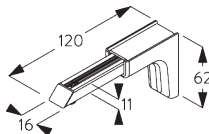

SG 11210
Square Smart Fix 60 mm

SG 11211
Square Smart Fix 80 mm

SG 11212
Square Smart Fix 100 mm

SG 11213
Square Smart Fix 120 mm

SG 11214
Square Smart Fix 150 mm

SG 11154
Universal Smart Fix 120 mm

SG 11155
Universal Smart Fix 150 mm

SG 11156
Universal Smart Fix 200 mm

D. FIXATION ENCASTRÉE

Profil d'encastrement SG 10173 - SG 10175

Une cale SG 10157 par point de fixation.
Pour des informations détaillées, se référer au site web
Silent Gliss.