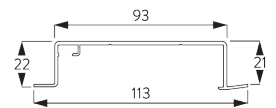

SG 11210
Square Smart Fix 60 mm

SG 11211
Square Smart Fix 80 mm

SG 11212
Square Smart Fix 100 mm

SG 11213
Square Smart Fix 120 mm

SG 11214
Square Smart Fix 150 mm

SG 11154
Universal Smart Fix 120 mm

SG 11155
Universal Smart Fix 150 mm

SG 11156
Universal Smart Fix 200 mm

D. FIXATION ENCASTRÉE

Profil d'encastrement SG 10173 - SG 10175

Une cale SG 10157 par point de fixation.
Pour des informations détaillées, se référer au site web
Silent Gliss.

SG 10157
Clip blocage pour profil
d'encastrement

SG 10173
Profil d'encastrement 3
canaux

SG 10174
Profil d'encastrement 4
canaux

SG 10175
Profil d'encastrement 5
canaux

OPTIONS SYSTÈME

A. STOCKAGE DES PANNEAUX