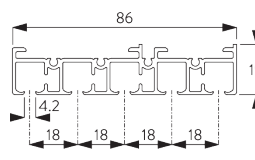

Caractéristiques:

- Rouleurs Bi-Composants
- Fonctionnement souple et silencieux
- Chariots en aluminium

SPÉCIFICATION SYSTÈME

A. DIMENSIONS SYSTÈME

6 m

4 m

Max. 2 kg par m

B. PROFIL

Information profil

SG 10123

Profil 3 canaux

SG 10124

Profil 4 canaux

SG 10125

Profil 5 canaux

SG 10173

Profil d'encastement 3 canaux

SG 10174

Profil d'encastement 4 canaux

SG 10175

Profil d'encastement 5 canaux

SG 2004

Barre de lestage 20x7 mm

SG 2005

Barre de lestage

SG 10230

Chariot Aluminium (alu ou blanc)

C. PRISE DE MESURE

A: Largeur système
B: Hauteur système
C: Distance entre bas du rideau et le sol
D: Hauteur corde
E: Sécurité SG 10731, min. 150 cm du sol