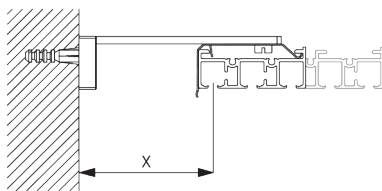

Supports	SG 10123	SG 10124
SG 10137	X	X

**C. FIXATION
MURALE**

Smart Fix

Smart Fix SG 11200 - SG 11204:

Vis SG 10395 (M4x6) nécessaire.

Square Smart Fix SG 11210 - SG 11214:

Vis SG 10395 (M4x6) nécessaire.

Square Smart Fix SG 11210 - SG 11214:

Vis SG 10492 (M4x8) nécessaire.

Smart Fix	X mm (SG 10123)	X mm (SG 10124)	X mm (SG 10125)
SG 11200 / SG 11210	24	24	24
SG 11201 / SG 11211	44	44	44
SG 11202 / SG 11212	64	64	64
SG 11203 / SG 11213	84	84	84
SG 11204 / SG 11214	114	114	114
SG 11154	74 - 102	74 - 102	74 - 102
SG 11155	104 - 132	104 - 132	104 - 132
SG 11156	154 - 182	154 - 182	154 - 182