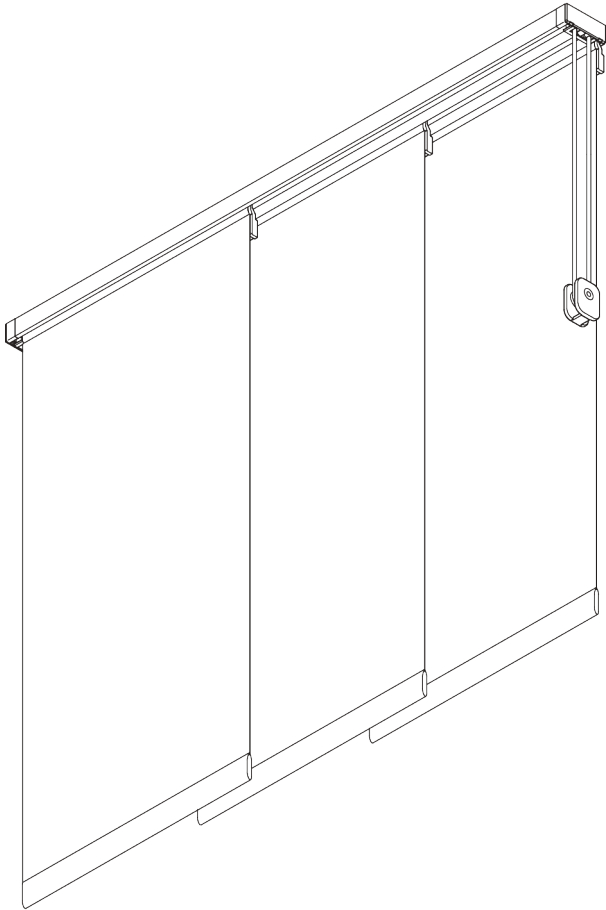

SG 2710

INFORMATION PRODUIT

- **Mode de commande:** Tirage cordon
- **Gamme:** S - L
- **Installation:** Plafond, murale, encastré
- **Couleurs:** Blanc RAL 9016 ou Aluminium, couleurs spéciales possibles
- **Tissus:** Se référer à la collection tissu Silent Gliss

Caractéristiques:

- Rouleurs Bi-Composants
- Fonctionnement souple et silencieux
- Chariots en aluminium

SPÉCIFICATION SYSTÈME

A. DIMENSIONS SYSTÈME

6 m

4 m

Max. 2 kg par m

B. PROFIL