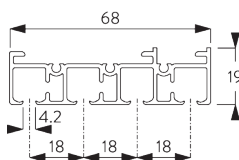

SG 10124

Profil 4 canaux