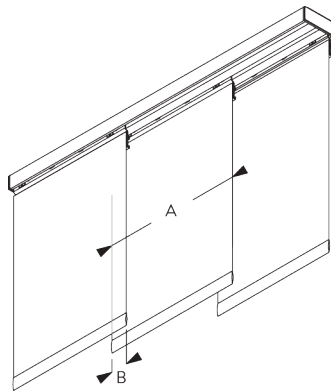

Barre de lestage

SG 10230

Chariot Aluminium (alu ou blanc)

C. PRISE DE MESURE

A: Largeur système
B: Hauteur système
C: Distance entre bas du rideau et le sol
D: Hauteur corde
E: Sécurité SG 10731, min. 150 cm du sol

Dimensions des panneaux

A: largeur de panneaux recommandée: 500-1200 mm
B: Recouvrement minimum 50 mm

INSTALLATION

A. INSTRUCTION DE POSE

Pour des informations détaillées, se référer au site web Silent Gliss.