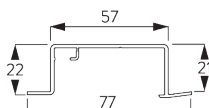

SG 11210
Square Smart Fix 60 mm

SG 11211
Square Smart Fix 80 mm

SG 11212
Square Smart Fix 100 mm

SG 11213
Square Smart Fix 120 mm

SG 11214
Square Smart Fix 150 mm

SG 11154
Universal Smart Fix 120 mm

SG 11155
Universal Smart Fix 150 mm

SG 11156
Universal Smart Fix 200 mm

D. FIXATION ENCASTRÉE

Profil d'encastrement SG 10173 - SG 10175

Une cale SG 10157 par point de fixation.
Pour des informations détaillées, se référer au site web
Silent Gliss.

SG 10157
Clip blocage pour profil
d'encastrement

SG 10173
Profil d'encastrement 3
canaux

SG 10174
Profil d'encastrement 4
canaux

SG 10175
Profil d'encastrement 5
canaux

OPTIONS SYSTÈME

A. STOCKAGE DES PANNEAUX