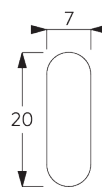

Information profil

SG 10123

Profil 3 canaux

SG 10124

Profil 4 canaux

SG 10125

Profil 5 canaux

SG 10173

Profil d'encastement 3 canaux

SG 10174

Profil d'encastement 4 canaux

SG 10175

Profil d'encastement 5 canaux

SG 2004

Barre de lestage 20x7 mm

SG 2005

Barre de lestage

SG 10230

Chariot Aluminium (alu ou blanc)

C. PRISE DE MESURE

A: Largeur système
B: Hauteur système
C: Distance entre bas du rideau et le sol
D: Hauteur corde
E: Sécurité SG 10731, min. 150 cm du sol