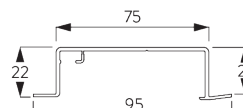

SG 11210
Square Smart Fix 60 mm

SG 11211
Square Smart Fix 80 mm

SG 11212
Square Smart Fix 100 mm

SG 11213
Square Smart Fix 120 mm

SG 11214
Square Smart Fix 150 mm

SG 11154
Universal Smart Fix 120 mm

SG 11155
Universal Smart Fix 150 mm

SG 11156
Universal Smart Fix 200 mm

D. FIXATION ENCASTRÉE

Profil d'encastrement SG 10173 - SG 10175

Une cale SG 10157 par point de fixation.
Pour des informations détaillées, se référer au site web
Silent Gliss.

SG 10157
Clip blocage pour profil
d'encastrement

SG 10173
Profil d'encastrement 3
canaux

SG 10174
Profil d'encastrement 4
canaux

SG 10175
Profil d'encastrement 5
canaux

OPTIONS SYSTÈME

A. STOCKAGE DES PANNEAUX