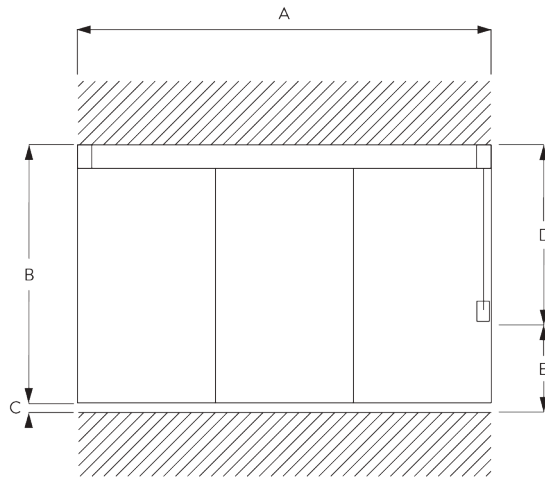

Profil d'encastement 3 canaux

SG 10174

Profil d'encastement 4 canaux

SG 10175

Profil d'encastement 5 canaux

SG 2004

Barre de lestage 20x7 mm

SG 2005

Barre de lestage

SG 10230

Chariot Aluminium (alu ou blanc)

C. PRISE DE MESURE

A: Largeur système
B: Hauteur système
C: Distance entre bas du rideau et le sol
D: Hauteur corde
E: Sécurité SG 10731, min. 150 cm du sol