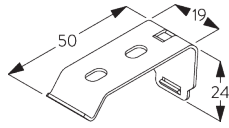

Supports	SG 10123	SG 10124
SG 10137	X	X

**C. FIXATION
MURALE**

Smart Fix

Smart Fix SG 11200 - SG 11204:

Vis SG 10395 (M4x6) nécessaire.

Square Smart Fix SG 11210 - SG 11214:

Vis SG 10395 (M4x6) nécessaire.

Square Smart Fix SG 11210 - SG 11214:

Vis SG 10492 (M4x8) nécessaire.

Smart Fix	X mm (SG 10123)	X mm (SG 10124)	X mm (SG 10125)
SG 11200 / SG 11210	24	24	24
SG 11201 / SG 11211	44	44	44
SG 11202 / SG 11212	64	64	64
SG 11203 / SG 11213	84	84	84
SG 11204 / SG 11214	114	114	114
SG 11154	74 - 102	74 - 102	74 - 102
SG 11155	104 - 132	104 - 132	104 - 132
SG 11156	154 - 182	154 - 182	154 - 182