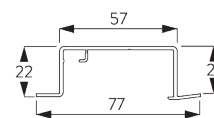

Information profil

SG 10123

Profil 3 canaux

SG 10124

Profil 4 canaux

SG 10125

Profil 5 canaux

SG 10173

Barre de lestage

SG 10230

Chariot Aluminium (alu ou blanc)

C. PRISE DE MESURE

A: Largeur système
B: Hauteur système
C: Distance entre bas du rideau et le sol
D: Hauteur corde
E: Sécurité SG 10731, min. 150 cm du sol