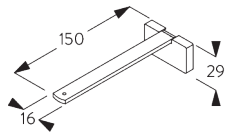

SG 11210
Square Smart Fix 60 mm

SG 11211
Square Smart Fix 80 mm

SG 11212
Square Smart Fix 100 mm

SG 11213
Square Smart Fix 120 mm

SG 11214
Square Smart Fix 150 mm

SG 11154
Universal Smart Fix 120 mm

SG 11155
Universal Smart Fix 150 mm

SG 11156
Universal Smart Fix 200 mm

D. FIXATION ENCASTRÉE

Profil d'encastrement SG 10173 - SG 10175

Une cale SG 10157 par point de fixation.
Pour des informations détaillées, se référer au site web
Silent Gliss.