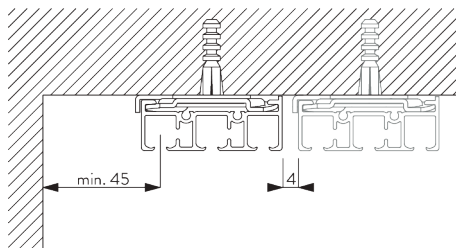

B. FIXATION PLAFOND

Bride SG 3003