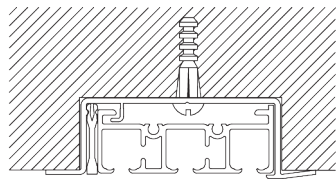

SG 11210
Square Smart Fix 60 mm

SG 11211
Square Smart Fix 80 mm

SG 11212
Square Smart Fix 100 mm

SG 11213
Square Smart Fix 120 mm

SG 11214
Square Smart Fix 150 mm

SG 11154
Universal Smart Fix 120 mm

SG 11155
Universal Smart Fix 150 mm

SG 11156
Universal Smart Fix 200 mm

D. FIXATION ENCASTRÉE

Profil d'encastrement SG 10173 - SG 10175

Une cale SG 10157 par point de fixation.
Pour des informations détaillées, se référer au site web
Silent Gliss.