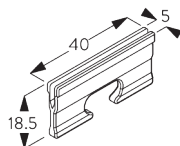

SG 11210
Square Smart Fix 60 mm

SG 11211
Square Smart Fix 80 mm

SG 11212
Square Smart Fix 100 mm

SG 11213
Square Smart Fix 120 mm

SG 11214
Square Smart Fix 150 mm

SG 11154
Universal Smart Fix 120 mm

SG 11155
Universal Smart Fix 150 mm

SG 11156
Universal Smart Fix 200 mm

D. FIXATION ENCASTRÉE

Profil d'encastrement SG 10173 - SG 10175

Une cale SG 10157 par point de fixation.
Pour des informations détaillées, se référer au site web
Silent Gliss.