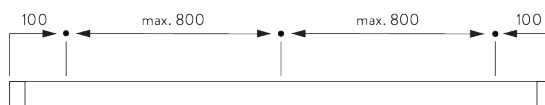

Points de fixation