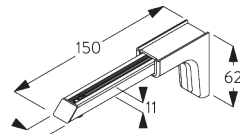

SG 11210
Square Smart Fix 60 mm

SG 11211
Square Smart Fix 80 mm

SG 11212
Square Smart Fix 100 mm

SG 11213
Square Smart Fix 120 mm

SG 11214
Square Smart Fix 150 mm

SG 11154
Universal Smart Fix 120 mm

SG 11155
Universal Smart Fix 150 mm

SG 11156
Universal Smart Fix 200 mm

D. FIXATION ENCASTRÉE

Profil d'encastrement SG 10173 - SG 10175

Une cale SG 10157 par point de fixation.
Pour des informations détaillées, se référer au site web
Silent Gliss.