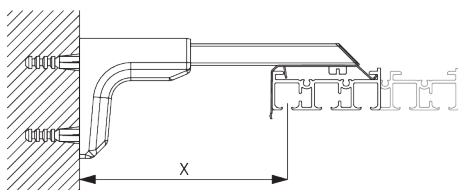

Supports	SG 10123	SG 10124
SG 10137	X	X

**C. FIXATION
MURALE**

Smart Fix

Smart Fix SG 11200 - SG 11204:

Vis SG 10395 (M4x6) nécessaire.

Square Smart Fix SG 11210 - SG 11214:

Vis SG 10395 (M4x6) nécessaire.

Square Smart Fix SG 11210 - SG 11214:

Vis SG 10492 (M4x8) nécessaire.

Smart Fix	X mm (SG 10123)	X mm (SG 10124)	X mm (SG 10125)
SG 11200 / SG 11210	24	24	24
SG 11201 / SG 11211	44	44	44
SG 11202 / SG 11212	64	64	64
SG 11203 / SG 11213	84	84	84
SG 11204 / SG 11214	114	114	114
SG 11154	74 - 102	74 - 102	74 - 102
SG 11155	104 - 132	104 - 132	104 - 132
SG 11156	154 - 182	154 - 182	154 - 182