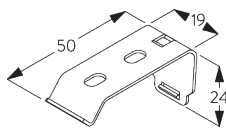

Dimensions des panneaux

A: largeur de panneaux recommandée: 500-1200 mm
B: Recouvrement minimum 50 mm

INSTALLATION

A. INSTRUCTION DE POSE

Pour des informations détaillées, se référer au site web Silent Gliss.

Points de fixation

B. FIXATION PLAFOND

Bride SG 3003

SG 3003

Bride

Support SG 10137

SG 10137

Support clip 3/4/5 canaux