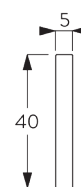

Profil d'encastement 3 canaux

SG 10174

Profil d'encastement 4 canaux

SG 10175

Profil d'encastement 5 canaux

SG 2004

Barre de lestage 20x7 mm

SG 2005

Barre de lestage

SG 10230

Chariot Aluminium (alu ou blanc)

C. PRISE DE MESURE

A: Largeur système
B: Hauteur système
C: Distance entre bas du rideau et le sol
D: Hauteur corde
E: Sécurité SG 10731, min. 150 cm du sol