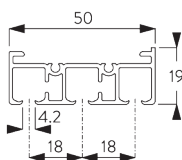

B. PROFIL

Information profil

SG 10123

Profil 3 canaux