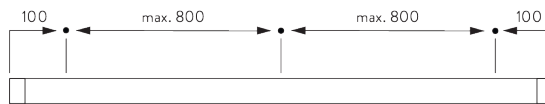

C. PRISE DE MESURE

A: Largeur système

B: Hauteur système

C: Distance entre bas du rideau et le sol

Dimensions des panneaux

Panneaux libres:

A: largeur de panneaux recommandée: 500 - 1200 mm

Panneaux reliés:

A: largeur de panneaux recommandée: 500 - 1200 mm

B: Recouvrement minimum 120 mm

INSTALLATION

A. INSTRUCTION DE POSE

Pour des informations détaillées, se référer au site web Silent Gliss.

Points de fixation