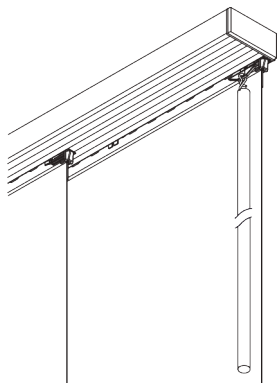

SG 10160
Ecrou

SG 10395
Vis M4X6

SG 11206
Smart Fix 60 mm avec fente

SG 11207
Smart Fix 80 mm avec fente

SG 11208
Smart Fix 100 mm avec fente

SG 11216
Square Smart Fix 60 mm avec fente

SG 11217
Square Smart Fix 80 mm avec fente

SG 11218
Square Smart Fix 100 mm avec fente

OPTIONS SYSTÈME

A. FONCTIONNEMENT

Panneaux libres (panneaux non reliés)

Panneaux reliés (option lance rideaux)

B. STOCKAGE DES PANNEAUX (RELIÉS)

Stockage simple
Note : le point noir indique un panneau fixe

Stockage double

Note: le point noir indique un panneau fixe

Autres variations possibles. Séparation identique pour les systèmes cintrés.

ACCESSOIRES

A. ACCESSOIRES STANDARDS

SG 10133

Profil 3 canaux

SG 10159