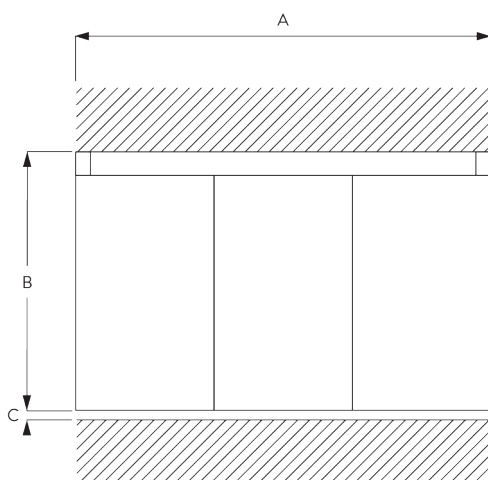

SG 10134

Profil 4 canaux

SG 10135

Profil 5 canaux

SG 10179

Chariot flexible sur confection

SG 10180

Chariot flexible dans profil

C. PRISE DE MESURE

A: Largeur système

B: Hauteur système

C: Distance entre bas du rideau et le sol

Dimensions des panneaux

Panneaux libres:

A: largeur de panneaux recommandée: 500 - 1200 mm

Panneaux reliés: