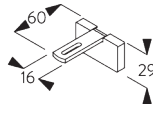

SG 10160
Ecrou

SG 10395
Vis M4X6

SG 11206
Smart Fix 60 mm avec fente

SG 11207
Smart Fix 80 mm avec fente

SG 11208
Smart Fix 100 mm avec fente

SG 11216
Square Smart Fix 60 mm avec fente

SG 11217
Square Smart Fix 80 mm avec fente

SG 11218
Square Smart Fix 100 mm avec fente

OPTIONS SYSTÈME

A. FONCTIONNEMENT

Panneaux libres (panneaux non reliés)

Panneaux reliés (option lance rideaux)

B. STOCKAGE DES PANNEAUX (RELIÉS)

Stockage simple
Note : le point noir indique un panneau fixe