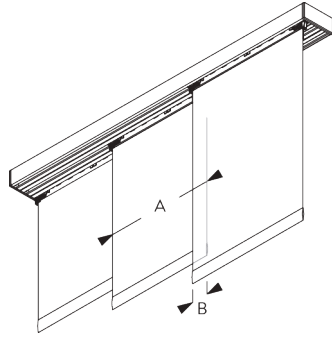

C. PRISE DE MESURE

A: Largeur système

B: Hauteur système

C: Distance entre bas du rideau et le sol

Dimensions des panneaux

Panneaux libres:

A: largeur de panneaux recommandée: 500 - 1200 mm

Panneaux reliés:

A: largeur de panneaux recommandée: 500 - 1200 mm

B: Recouvrement minimum 120 mm

INSTALLATION

A. INSTRUCTION DE POSE

Pour des informations détaillées, se référer au site web Silent Gliss.

Points de fixation