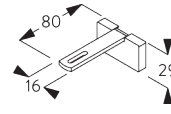

SG 10160
Ecrou

SG 10395
Vis M4X6

SG 11206
Smart Fix 60 mm avec fente

SG 11207
Smart Fix 80 mm avec fente

SG 11208
Smart Fix 100 mm avec fente

SG 11216
Square Smart Fix 60 mm avec fente

SG 11217
Square Smart Fix 80 mm avec fente

SG 11218
Square Smart Fix 100 mm avec fente

OPTIONS SYSTÈME

A. FONCTIONNEMENT

Panneaux libres (panneaux non reliés)

Panneaux reliés (option lance rideaux)

B. STOCKAGE DES PANNEAUX (RELIÉS)

Stockage simple
Note : le point noir indique un panneau fixe