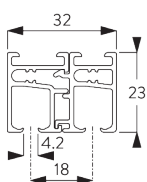

Caractéristiques:

- Rouleurs Bi-Composants
- Fonctionnement souple et silencieux
- Panneaux libres ou reliés
- Cintrable

SPÉCIFICATION SYSTÈME

A. DIMENSIONS SYSTÈME

Panneaux pans libres:
illimité
Panneaux reliés: 6 m

3 m

Max. 2 kg par m

B. PROFIL

Information profil et cintrage

SG 10132

Profil 2 canaux

SG 10133

Profil 3 canaux