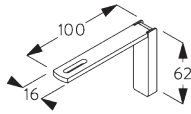

SG 10160
Ecrou

SG 10395
Vis M4X6

SG 11206
Smart Fix 60 mm avec fente

SG 11207
Smart Fix 80 mm avec fente

SG 11208
Smart Fix 100 mm avec fente

SG 11216
Square Smart Fix 60 mm avec fente

SG 11217
Square Smart Fix 80 mm avec fente

SG 11218
Square Smart Fix 100 mm avec fente

OPTIONS SYSTÈME

A. FONCTIONNEMENT

Panneaux libres (panneaux non reliés)

Panneaux reliés (option lance rideaux)

B. STOCKAGE DES PANNEAUX (RELIÉS)

Stockage simple
Note : le point noir indique un panneau fixe