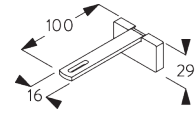

SG 10160
Ecrou

SG 10395
Vis M4X6

SG 11206
Smart Fix 60 mm avec fente

SG 11207
Smart Fix 80 mm avec fente

SG 11208
Smart Fix 100 mm avec fente

SG 11216
Square Smart Fix 60 mm avec fente

SG 11217
Square Smart Fix 80 mm avec fente

SG 11218
Square Smart Fix 100 mm avec fente

OPTIONS SYSTÈME

A. FONCTIONNEMENT

Panneaux libres (panneaux non reliés)

Panneaux reliés (option lance rideaux)

B. STOCKAGE DES PANNEAUX (RELIÉS)

Stockage simple
Note : le point noir indique un panneau fixe