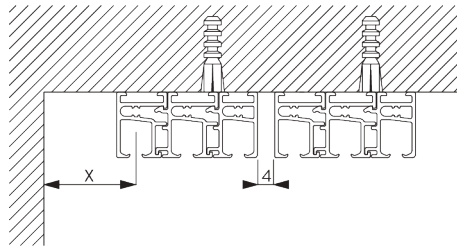

A: largeur de panneaux recommandée: 500 - 1200 mm

B: Recouvrement minimum 120 mm

INSTALLATION

A. INSTRUCTION DE POSE

Pour des informations détaillées, se référer au site web Silent Gliss.

Points de fixation

B. FIXATION PLAFOND

Fixation directe plafond

$X = A$ adapter à la situation dans la pièce

C. FIXATION MURALE

Smart Fix

Smart Fix avec fente SG 11206 - SG 11208:

Vis SG 10395 (M4x6) nécessaire.

Square Smart Fix avec fente SG 11216 - SG 11218: