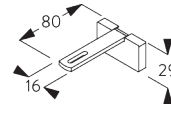

Bezoek onze Silent Gliss website voor gedetailleerde installatie informatie.

Bevestigingspunten

B. PLAFOND- PLAATSING

Rechtstreeks tegen
plafond

X = afhankelijk van de situatie

C. WAND- PLAATSING

Smart Fix

Smart Fix met sleuf SG 11206 - SG 11208:

Schroef SG 10395 (M4x6) nodig.

Square Smart Fix met sleuf SG 11216 - SG 11218:

Schroef SG 10395 (M4x6) nodig.

Smart Fix	X mm (SG 10132)	X mm (SG 10133)	X mm (SG 10134)	X mm (SG 10135)
SG 11206 / SG 11216	50	32	-	-
SG 11207 / SG 11217	70	52	34	-
SG 11208 / SG 11218	90	72	44	on request

SG 10160

Verbindingsmoer

SG 10395

Schroef M4x6

SG 11206

Smart Fix met sleuf 60 mm

SG 11207

Smart Fix met sleuf 80 mm

SG 11208

Smart Fix met sleuf 100 mm

SG 11216

Square Smart Fix met sleuf
60 mm

SG 11217

Square Smart Fix met sleuf
80 mm

SG 11218

Square Smart Fix met sleuf
100 mm