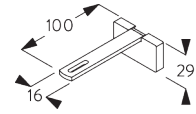

SG 11208

Smart Fix met sleuf 100 mm

SG 11216

Square Smart Fix met sleuf
60 mm

SG 11217

Square Smart Fix met sleuf
80 mm

SG 11218

Square Smart Fix met sleuf
100 mm

SYSTEEMOPTIES

A. BEDIENING

Vrijhangend (ongekoppelde panelen)

Gekoppelde panelen (optie trekstang)

B. PANEEL VERDELING (GEKOPPELD)

1-delig pakket

Opmerking: punt = vast paneel

2-delig pakket