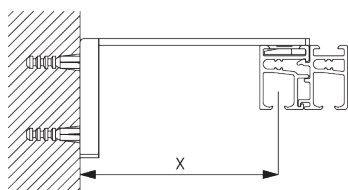

Afmetingen panelen

Ongekoppeld:

A: Aan te raden paneelbreedte: 500 - 1200 mm

Gekoppeld:

A: Aan te raden paneelbreedte: 500 - 1200 mm

B: Overlapping: min. 120 mm

INSTALLATIE

A. INSTALLATIE INFORMATIE

Bezoek onze Silent Gliss website voor gedetailleerde installatie informatie.

Bevestigingspunten

B. PLAFOND- PLAATSING

Rechtstreeks tegen
plafond

X = afhankelijk van de situatie

C. WAND- PLAATSING

Smart Fix

Smart Fix met sleuf SG 11206 - SG 11208:

Schroef SG 10395 (M4x6) nodig.

Square Smart Fix met sleuf SG 11216 - SG 11218:

Schroef SG 10395 (M4x6) nodig.

Smart Fix	X mm (SG 10132)	X mm (SG 10133)	X mm (SG 10134)	X mm (SG 10135)
SG 11206 / SG 11216	50	32	-	-
SG 11207 / SG 11217	70	52	34	-
SG 11208 / SG 11218	90	72	44	on request