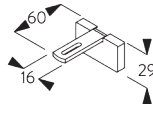

Bezoek onze Silent Gliss website voor gedetailleerde installatie informatie.

Bevestigingspunten

B. PLAFOND- PLAATSING

Rechtstreeks tegen
plafond

X = afhankelijk van de situatie

C. WAND- PLAATSING

Smart Fix

Smart Fix met sleuf SG 11206 - SG 11208:

Schroef SG 10395 (M4x6) nodig.

Square Smart Fix met sleuf SG 11216 - SG 11218:

Schroef SG 10395 (M4x6) nodig.

Smart Fix	X mm (SG 10132)	X mm (SG 10133)	X mm (SG 10134)	X mm (SG 10135)
SG 11206 / SG 11216	50	32	-	-
SG 11207 / SG 11217	70	52	34	-
SG 11208 / SG 11218	90	72	44	on request

SG 10160

Verbindingsmoer

SG 10395

Schroef M4x6

SG 11206

Smart Fix met sleuf 60 mm

SG 11207

Smart Fix met sleuf 80 mm

SG 11208

Smart Fix met sleuf 100 mm

SG 11216

Square Smart Fix met sleuf
60 mm

SG 11217

Square Smart Fix met sleuf
80 mm

SG 11218

Square Smart Fix met sleuf
100 mm