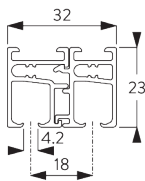

Kenmerken:

- 2-componenten (2C) roller technologie
- Soepele en geruisloze werking
- Vrijhangende of gekoppelde panelen
- Buigbaar

SYSTEEMINFORMATIE

A. SYSTEEM- AFMETINGEN

Ongekoppelde panelen:
ongelimiteerd
Gekoppelde panelen: 6 m

3 m

Max. 2 kg per m

B. PROFIEL

Profielinformatie

SG 10132

Profiel 2 sporen

Radius:
✓ 15 cm, >25 cm

SG 10133

Profiel 3 sporen

Radius:
✓ 15 cm, >25 cm

SG 10134

Profiel 4 sporen

Radius:
✓ 15 cm, >25 cm

SG 10135

Profiel 5 sporen

Radius:
✓ 15 cm, >25 cm