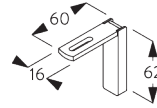

SG 11206

Smart Fix met sleuf 60 mm