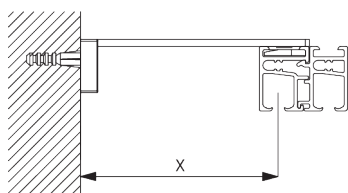

Afmetingen panelen

Ongekoppeld:

A: Aan te raden paneelbreedte: 500 - 1200 mm

Gekoppeld:

A: Aan te raden paneelbreedte: 500 - 1200 mm

B: Overlapping: min. 120 mm

INSTALLATIE

A. INSTALLATIE INFORMATIE

Bezoek onze Silent Gliss website voor gedetailleerde installatie informatie.

Bevestigingspunten

B. PLAFOND- PLAATSING

Rechtstreeks tegen
plafond

X = afhankelijk van de situatie

C. WAND- PLAATSING

Smart Fix

Smart Fix met sleuf SG 11206 - SG 11208:

Schroef SG 10395 (M4x6) nodig.

Square Smart Fix met sleuf SG 11216 - SG 11218:

Schroef SG 10395 (M4x6) nodig.

Smart Fix	X mm (SG 10132)	X mm (SG 10133)	X mm (SG 10134)	X mm (SG 10135)
SG 11206 / SG 11216	50	32	-	-
SG 11207 / SG 11217	70	52	34	-
SG 11208 / SG 11218	90	72	44	on request