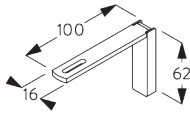

Schroef SG 10395 (M4x6) nodig.

Square Smart Fix met sleuf SG 11216 - SG 11218:

Schroef SG 10395 (M4x6) nodig.

Smart Fix	X mm (SG 10132)	X mm (SG 10133)	X mm (SG 10134)	X mm (SG 10135)
SG 11206 / SG 11216	50	32	-	-
SG 11207 / SG 11217	70	52	34	-
SG 11208 / SG 11218	90	72	44	on request

SG 10160

Verbindingsmoer

SG 10395

Schroef M4x6

SG 11206

Smart Fix met sleuf 60 mm

SG 11207

Smart Fix met sleuf 80 mm

SG 11208

Smart Fix met sleuf 100 mm

SG 11216

Square Smart Fix met sleuf
60 mm

SG 11217

Square Smart Fix met sleuf
80 mm

SG 11218

Square Smart Fix met sleuf
100 mm