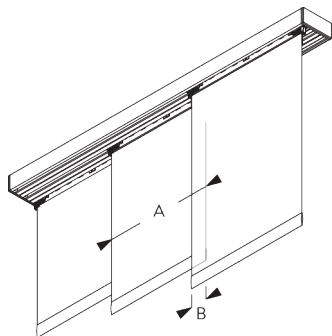

Profiel 3 sporen

Radius:
✓ 15 cm, >25 cm

SG 10134

Profiel 4 sporen

Radius:
✓ 15 cm, >25 cm

SG 10135

Profiel 5 sporen

Radius:
✓ 15 cm, >25 cm

SG 10179

Flexibele trekwagen op stof

SG 10180

Flexibele trekwagen in profiel

C. HOE TE METEN

A: Systeembreedte

B: Systeemhoogte

C: Afstand tussen vloer en onderkant stof

Afmetingen panelen

Ongekoppeld:

A: Aan te raden paneelbreedte: 500 - 1200 mm

Gekoppeld:

A: Aan te raden paneelbreedte: 500 - 1200 mm

B: Overlapping: min. 120 mm

INSTALLATIE

A. INSTALLATIE INFORMATIE