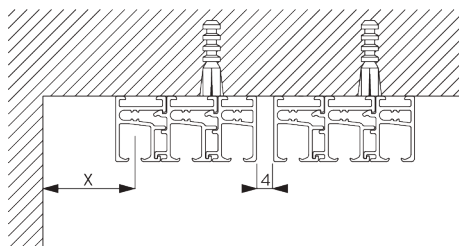

SG 10179

Flexibele trekwagen op stof

SG 10180

Flexibele trekwagen in profiel

C. HOE TE METEN

A: Systeembreedte

B: Systeemhoogte

C: Afstand tussen vloer en onderkant stof

Afmetingen panelen

Ongekoppeld:

A: Aan te raden paneelbreedte: 500 - 1200 mm

Gekoppeld:

A: Aan te raden paneelbreedte: 500 - 1200 mm

B: Overlapping: min. 120 mm

INSTALLATIE

A. INSTALLATIE INFORMATIE

Bezoek onze Silent Gliss website voor gedetailleerde installatie informatie.

Bevestigingspunten

B. PLAFOND- PLAATSING

Rechtstreeks tegen
plafond

X = afhankelijk van de situatie

C. WAND- PLAATSING

Smart Fix

Smart Fix met sleuf SG 11206 - SG 11208: