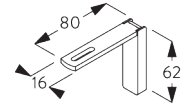

Schroef SG 10395 (M4x6) nodig.

Square Smart Fix met sleuf SG 11216 - SG 11218:

Schroef SG 10395 (M4x6) nodig.

Smart Fix	X mm (SG 10132)	X mm (SG 10133)	X mm (SG 10134)	X mm (SG 10135)
SG 11206 / SG 11216	50	32	-	-
SG 11207 / SG 11217	70	52	34	-
SG 11208 / SG 11218	90	72	44	on request

SG 10160

Verbindingsmoer

SG 10395

Schroef M4x6

SG 11206

Smart Fix met sleuf 60 mm

SG 11207

Smart Fix met sleuf 80 mm

SG 11208

Smart Fix met sleuf 100 mm

SG 11216

Square Smart Fix met sleuf
60 mm

SG 11217

Square Smart Fix met sleuf
80 mm

SG 11218

Square Smart Fix met sleuf
100 mm