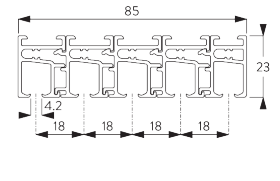

Profiel 3 sporen

Radius:
✓ 15 cm, >25 cm

SG 10134

Profiel 4 sporen

Radius:
✓ 15 cm, >25 cm

SG 10135

Profiel 5 sporen

Radius:
✓ 15 cm, >25 cm

SG 10179

Flexibele trekwagen op stof

SG 10180

Flexibele trekwagen in profiel

C. HOE TE METEN

A: Systeembreedte

B: Systeemhoogte

C: Afstand tussen vloer en onderkant stof

Afmetingen panelen

Ongekoppeld:

A: Aan te raden paneelbreedte: 500 - 1200 mm

Gekoppeld:

A: Aan te raden paneelbreedte: 500 - 1200 mm

B: Overlapping: min. 120 mm

INSTALLATIE

A. INSTALLATIE INFORMATIE