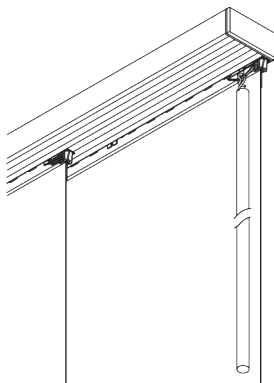

SG 11208

Smart Fix met sleuf 100 mm

SG 11216

Square Smart Fix met sleuf
60 mm

SG 11217

Square Smart Fix met sleuf
80 mm

SG 11218

Square Smart Fix met sleuf
100 mm

SYSTEEMOPTIES

A. BEDIENING

Vrijhangend (ongekoppelde panelen)

Gekoppelde panelen (optie trekstang)

B. PANEEL VERDELING (GEKOPPELD)

1-delig pakket

Opmerking: punt = vast paneel

2-delig pakket

Opmerking: punt = vast paneel

Andere opstellingen zijn mogelijk.

ONDERDELEN

A. STANDAARD ONDERDELEN

	SG 10133 Profil 3 sporen
	SG 10159 Schroef
	SG 10163 Afdekkapje 3 sporen
	SG 10167 Clip links
	SG 10168 Clip rechts
	SG 10179 Flexibele trekwagen op stof
	SG 10180 Flexibele trekwagen in profiel
	SG 10200 Roller
	SG 10233 Loodveter 100 gr/ml
	SG 10234 Verzwarringsplaatje van glas
	SG 10237 Roller met cliphouder
	SG 10248 Schroef 4.5 x 70 mm