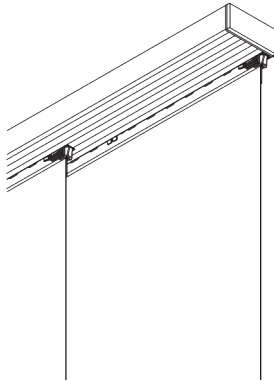

SG 11208

Smart Fix met sleuf 100 mm

SG 11216

Square Smart Fix met sleuf
60 mm

SG 11217

Square Smart Fix met sleuf
80 mm

SG 11218

Square Smart Fix met sleuf
100 mm

SYSTEEMOPTIES

A. BEDIENING

Vrijhangend (ongekoppelde panelen)

Gekoppelde panelen (optie trekstang)

B. PANEEL VERDELING (GEKOPPELD)

1-delig pakket

Opmerking: punt = vast paneel

2-delig pakket

Opmerking: punt = vast paneel

Andere opstellingen zijn mogelijk.

ONDERDELEN

A. STANDAARD ONDERDELEN

	SG 10133 Profil 3 sporen
	SG 10159 Schroef
	SG 10163 Afdekkapje 3 sporen
	SG 10167 Clip links
	SG 10168 Clip rechts
	SG 10179 Flexibele trekwagen op stof
	SG 10180 Flexibele trekwagen in profiel
	SG 10200 Roller
	SG 10233 Loodveter 100 gr/ml
	SG 10234 Verzwarringsplaatje van glas
	SG 10237 Roller met cliphouder
	SG 10248 Schroef 4.5 x 70 mm