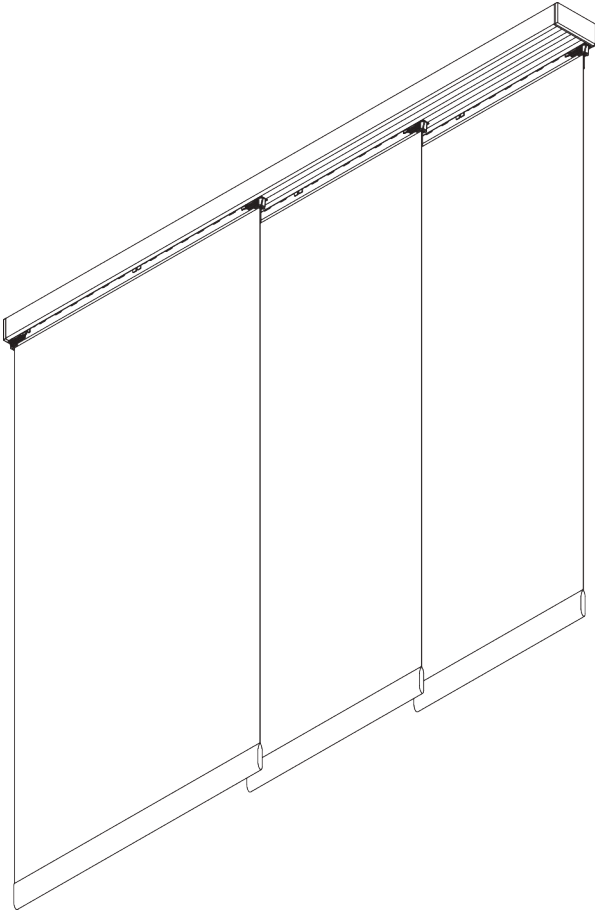

SG 2730

FLEX

PRODUCTINFORMATIE

- **Bediening:** hand
- **Groep:** S - L
- **Installatie:** plafond-, of wandplaatsing
- **Kleuren:** wit gelakt RAL 9016 of aluminium geanodiseerd,
- **Stoffen:** zie Silent Gliss stoffencollectie

Kenmerken:

- 2-componenten (2C) roller technologie
- Soepele en geruisloze werking
- Vrijhangende of gekoppelde panelen
- Buigbaar

SYSTEEMINFORMATIE

A. SYSTEEM- AFMETINGEN

Ongekoppelde panelen:
ongelimiteerd
Gekoppelde panelen: 6 m

3 m

Max. 2 kg per m

B. PROFIEL

Profielinformatie

SG 10132

Profiel 2 sporen

Radius:
✓ 15 cm, >25 cm

SG 10133