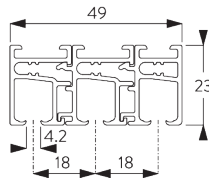

Kenmerken:

- 2-componenten (2C) roller technologie
- Soepele en geruisloze werking
- Vrijhangende of gekoppelde panelen
- Buigbaar

SYSTEEMINFORMATIE

A. SYSTEEM- AFMETINGEN

Ongekoppelde panelen:
ongelimiteerd
Gekoppelde panelen: 6 m

3 m

Max. 2 kg per m

B. PROFIEL

Profielinformatie

SG 10132

Profiel 2 sporen

Radius:
✓ 15 cm, >25 cm

SG 10133

Profiel 3 sporen

Radius:
✓ 15 cm, >25 cm

SG 10134

Profiel 4 sporen

Radius:
✓ 15 cm, >25 cm

SG 10135

Profiel 5 sporen

Radius:
✓ 15 cm, >25 cm

Afmetingen panelen

Ongekoppeld:

A: Aan te raden paneelbreedte: 500 - 1200 mm

Gekoppeld:

A: Aan te raden paneelbreedte: 500 - 1200 mm

B: Overlapping: min. 120 mm

INSTALLATIE

A. INSTALLATIE INFORMATIE