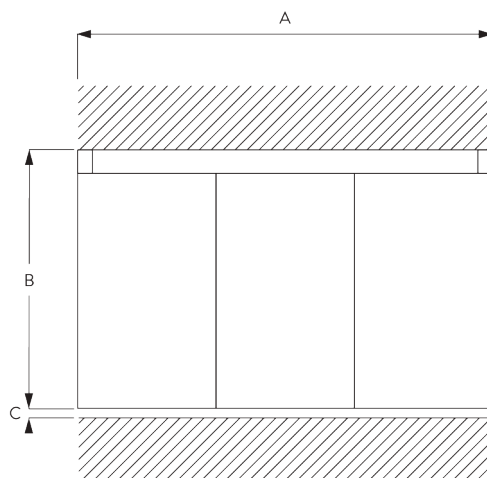

Profiel 3 sporen

Radius:
✓ 15 cm, >25 cm

SG 10134

Profiel 4 sporen

Radius:
✓ 15 cm, >25 cm

SG 10135

Profiel 5 sporen

Radius:
✓ 15 cm, >25 cm

SG 10179

Flexibele trekwagen op stof

SG 10180

Flexibele trekwagen in profiel

C. HOE TE METEN

A: Systeembreedte

B: Systeemhoogte

C: Afstand tussen vloer en onderkant stof

Afmetingen panelen

Ongekoppeld:

A: Aan te raden paneelbreedte: 500 - 1200 mm

Gekoppeld:

A: Aan te raden paneelbreedte: 500 - 1200 mm

B: Overlapping: min. 120 mm

INSTALLATIE

A. INSTALLATIE INFORMATIE