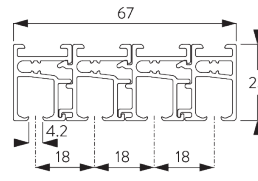

Kenmerken:

- 2-componenten (2C) roller technologie
- Soepele en geruisloze werking
- Vrijhangende of gekoppelde panelen
- Buigbaar

SYSTEEMINFORMATIE

A. SYSTEEM- AFMETINGEN

Ongekoppelde panelen:
ongelimiteerd
Gekoppelde panelen: 6 m

3 m

Max. 2 kg per m

B. PROFIEL

Profielinformatie

SG 10132

Profiel 2 sporen

Radius:
✓ 15 cm, >25 cm

SG 10133

Profiel 3 sporen

Radius:
✓ 15 cm, >25 cm

SG 10134

Profiel 4 sporen

Radius:
✓ 15 cm, >25 cm

SG 10135

Profiel 5 sporen

Radius:
✓ 15 cm, >25 cm

Afmetingen panelen

Ongekoppeld:

A: Aan te raden paneelbreedte: 500 - 1200 mm

Gekoppeld:

A: Aan te raden paneelbreedte: 500 - 1200 mm

B: Overlapping: min. 120 mm

INSTALLATIE

A. INSTALLATIE INFORMATIE