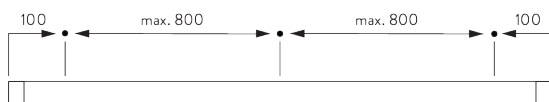

SG 10179

Flexibele trekwagen op stof

SG 10180

Flexibele trekwagen in profiel

C. HOE TE METEN

A: Systeembreedte

B: Systeemhoogte

C: Afstand tussen vloer en onderkant stof

Afmetingen panelen

Ongekoppeld:

A: Aan te raden paneelbreedte: 500 - 1200 mm

Gekoppeld:

A: Aan te raden paneelbreedte: 500 - 1200 mm

B: Overlapping: min. 120 mm

INSTALLATIE

A. INSTALLATIE INFORMATIE

Bezoek onze Silent Gliss website voor gedetailleerde installatie informatie.

Bevestigingspunten

B. PLAFOND- PLAATSING

Rechtstreeks tegen
plafond

X = afhankelijk van de situatie

C. WAND- PLAATSING

Smart Fix

Smart Fix met sleuf SG 11206 - SG 11208: