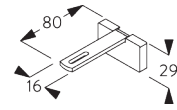

SG 11217

Square Smart Fix met sleuf 80 mm