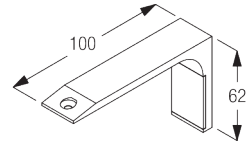

## Afstandssteun SG 11669

Schroef SG 10492 (M4x8) nodig.  
Alleen aanbevolen voor rechte systemen.

**SG 6141**  
Klemstuk

**SG 10492**  
Schroef M4x8

**SG 11669**  
Afstandssteun