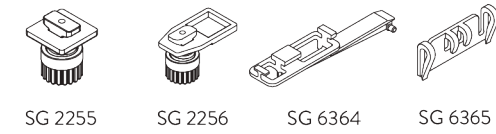

Standaard onderdelen:

- SG 11295 Eindstop
- SG 11302 2-componenten Wave glijder 80 mm

Optionele onderdelen:

- SG 2255 Rem
- SG 2256 Rem
- SG 6364 Overlapbeugel
- SG 6365 Haak
- SG 6366 Meenemer
- SG 10430-34 Metalen trekstang
- SG 11303 2-componenten Wave glijder 60 mm