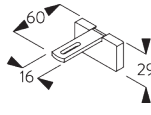

**SG 11148**  
Moer

**SG 11206**  
Smart Fix met sleuf 60 mm

**SG 11207**  
Smart Fix met sleuf 80 mm

**SG 11208**  
Smart Fix met sleuf 100 mm

**SG 11216**  
Square Smart Fix met sleuf 60 mm

**SG 11217**  
Square Smart Fix met sleuf 80 mm

**SG 11218**  
Square Smart Fix met sleuf 100 mm

**SG 11154**  
Universal Smart Fix, 120 mm

**SG 11155**  
Universal Smart Fix, 150 mm

**SG 11156**  
Universal Smart Fix, 200 mm