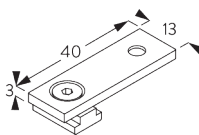

SG 6151

SG 10492
Schroef M4x8

SG 11127
Schroef M4x10