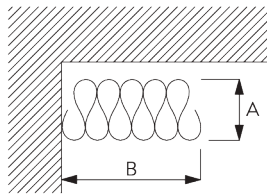

A = Pakketdiepte  
B = Pakketbreedte  
C = Min. afstand

2C Wave glijder SG 11302	Pockets tussen haken	Stofvloeite	Pakketdiepte A	Pakketbreedte B*	Min. afstand C
80	6	~2.1	140	180 per meter	90
80	7	~2.3	160	180 per meter	100