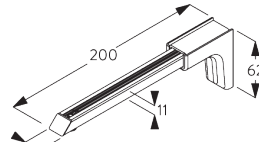

**SG 11148**  
Moer

**SG 11206**  
Smart Fix met sleuf 60 mm

**SG 11207**  
Smart Fix met sleuf 80 mm

**SG 11208**  
Smart Fix met sleuf 100 mm

**SG 11216**  
Square Smart Fix met sleuf 60 mm

**SG 11217**  
Square Smart Fix met sleuf 80 mm

**SG 11218**  
Square Smart Fix met sleuf 100 mm

**SG 11154**  
Universal Smart Fix, 120 mm

**SG 11155**  
Universal Smart Fix, 150 mm

**SG 11156**  
Universal Smart Fix, 200 mm