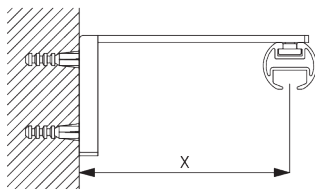

**C. WAND-
PLAATSING**

Smart Fix

Smart Fix met sleuf SG 11206 - SG 11208 en klemstuk SG 6141:

Schroef SG 10492 (M4x8) nodig.