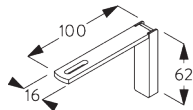

Schroef M4x6

**SG 11148**

Moer

**SG 11206**

Smart Fix met sleuf 60 mm

**SG 11207**

Smart Fix met sleuf 80 mm

**SG 11208**