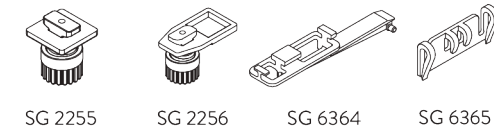

## C. WAVE

Standaard onderdelen:

- SG 11295 Eindstop
- SG 11302 2-componenten Wave glijder 80 mm

Optionele onderdelen:

- SG 2255 Rem
- SG 2256 Rem
- SG 6364 Overlapbeugel
- SG 6365 Haak
- SG 6366 Meenemer
- SG 10430-34 Metalen trekstang
- SG 11303 2-componenten Wave glijder 60 mm