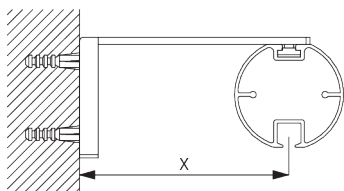

**C. WAND-
PLAATSING**

Smart Fix

Smart Fix met sleuf SG 11206 - SG 11208 en klemstuk SG 6141:

Schroef SG 10492 (M4x8) nodig.

Smart Fix	X mm	Y mm	Z mm
SG 11206 / SG 11216	51		
SG 11207 / SG 11217	71		
SG 11208 / SG 11218	91		
SG 11154	102-130		
SG 11155	132-160	68	65-72
SG 11156	182-210	68	65-123