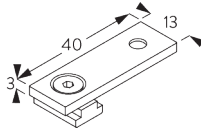

SG 6151

SG 10492

Schroef M4x8

SG 11127

Schroef M4x10

SG 11131

Schroef M4x6