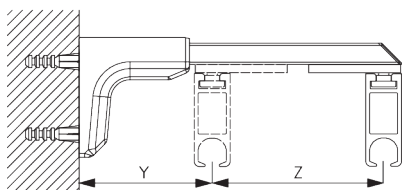

Dubbel systeem:

Universal Smart Fix SG 11155 - SG 11156 en SG 6151:

Schroef SG 11127 (M4x10) en moer SG 11148 nodig.

SG 6141
Klemstuk

SG 10492
Schroef M4x8

SG 11127
Schroef M4x10