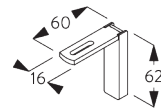

Schroef M4x6

**SG 11148**

Moer

**SG 11206**

Smart Fix met sleuf 60 mm

**SG 11207**

Smart Fix met sleuf 80 mm

**SG 11208**