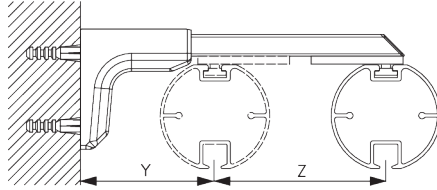

Dubbel systeem:

Universal Smart Fix SG 11155 - SG 11156 en SG 6151:

Schroef SG 11127 (M4x10) en moer SG 11148 nodig.

SG 6141

Klemstuk

SG 6151

SG 10492

Schroef M4x8

SG 11127

Schroef M4x10

SG 11131

Schroef M4x6

SG 11148

Moer

SG 11206

Smart Fix met sleuf 60 mm

SG 11207

Smart Fix met sleuf 80 mm

SG 11208

Smart Fix met sleuf 100 mm

SG 11216

Square Smart Fix met sleuf 60 mm

SG 11217

Square Smart Fix met sleuf 80 mm

SG 11218

Square Smart Fix met sleuf 100 mm

SG 11154

Universal Smart Fix, 120 mm