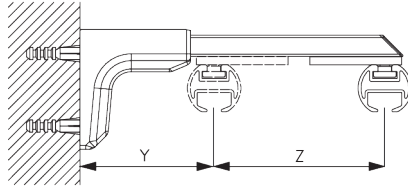

Dubbel systeem:

Universal Smart Fix SG 11155 - SG 11156 en SG 6151:

Schroef SG 11127 (M4x10) en moer SG 11148 nodig.

SG 6141

Klemstuk

SG 6151

SG 10492

Schroef M4x8

SG 11127

Schroef M4x10

SG 11131

Schroef M4x6

SG 11148

Moer

SG 11206

Smart Fix met sleuf 60 mm

SG 11207

Smart Fix met sleuf 80 mm

SG 11208

Smart Fix met sleuf 100 mm

SG 11216

Square Smart Fix met sleuf 60 mm

SG 11217

Square Smart Fix met sleuf 80 mm

SG 11218

Square Smart Fix met sleuf 100 mm