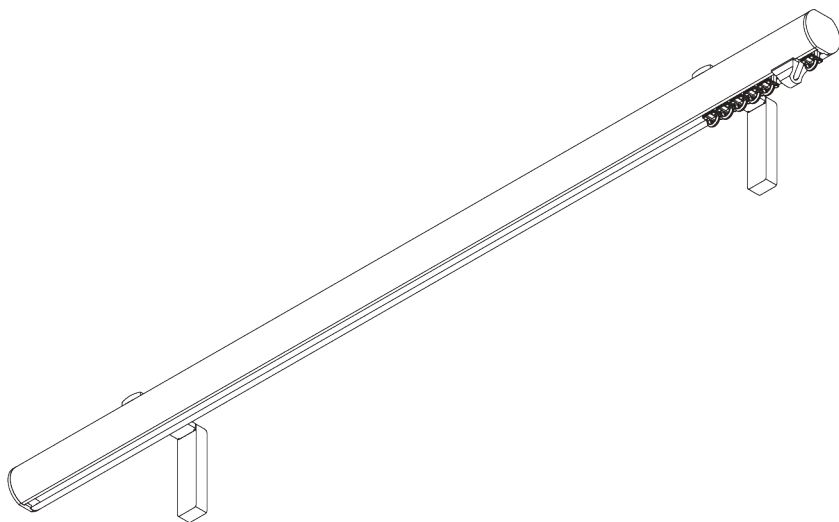

SG 7610

PRODUCTINFORMATIE

- **Bediening:** hand
- **Groep:** S - M
- **Installatie:** plafond- of wandplaatsing
- **Kleuren:** wit gelakt RAL 9016, diverse kleuren / afwerkingen
- **Stoffen:** zie Silent Gliss stoffencollectie

Kenmerken:

- 2-componenten (2C) glijder
- 2-componenten (2C) Wave glijder
- Bijpassende eindstukken en afstandssteunen
- Assortiment met decoratieve eindstukken
- Buigbaar