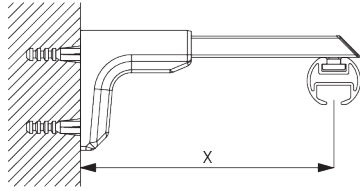

**Square Smart Fix met sleuf SG 11216 - SG 11218 en klemstuk SG 6141:**

Schroef SG 10492 (M4x8) nodig.

Smart Fix	X mm	Y mm	Z mm
SG 11206 / SG 11216	51		
SG 11207 / SG 11217	71		
SG 11208 / SG 11218	91		
SG 11154	102-130		
SG 11155	132-160	68	65-72
SG 11156	182-210	68	65-123