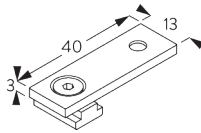

SG 6151

SG 10492

Schroef M4x8

SG 11127

Schroef M4x10

SG 11131

Schroef M4x6