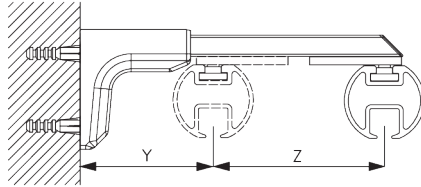

Dubbel systeem:

Universal Smart Fix SG 11155 - SG 11156 en SG 6151:

Schroef SG 11127 (M4x10) en moer SG 11148 nodig.

SG 6141

Klemstuk

SG 6151

SG 10492

Schroef M4x8

SG 11127

Schroef M4x10

SG 11131

Schroef M4x6

SG 11148

Moer

SG 11206

Smart Fix met sleuf 60 mm

SG 11207

Smart Fix met sleuf 80 mm

SG 11208

Smart Fix met sleuf 100 mm

SG 11216

Square Smart Fix met sleuf 60 mm

SG 11217

Square Smart Fix met sleuf 80 mm

SG 11218

Square Smart Fix met sleuf 100 mm