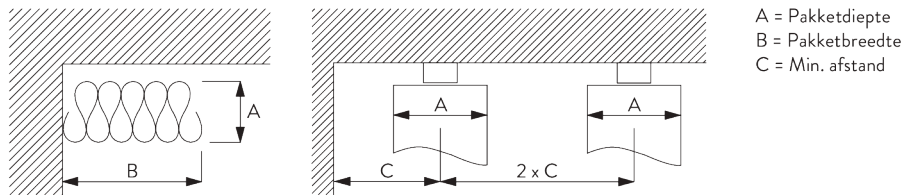

Pakketdiepte Wave - 2C glijder (standaard onderdelen)

2C Wave glijder SG 11302	Pockets tussen haken	Stofvloeite	Pakketdiepte A	Pakketbreedte B*	Min. afstand C
80	6	~2.1	140	180 per meter	90
80	7	~2.3	160	180 per meter	100

2C Wave glijder SG 11303	Pockets tussen haken	Stofvloeite	Pakketdiepte A	Pakketbreedte B*	Min. afstand C
60	4	~2.1	100	230 per meter	70
60	5	~2.3	120	230 per meter	80

*Pakketbreedte B bij gebruik van optionele overlapbeugel SG 6364 verhoogt met 95 mm per gordijn!