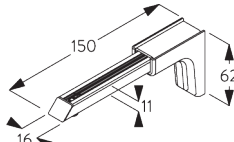

**SG 11148**  
Moer

**SG 11206**  
Smart Fix met sleuf 60 mm

**SG 11207**  
Smart Fix met sleuf 80 mm

**SG 11208**  
Smart Fix met sleuf 100 mm

**SG 11216**  
Square Smart Fix met sleuf 60 mm

**SG 11217**  
Square Smart Fix met sleuf 80 mm

**SG 11218**  
Square Smart Fix met sleuf 100 mm

**SG 11154**  
Universal Smart Fix, 120 mm

**SG 11155**  
Universal Smart Fix, 150 mm

**SG 11156**  
Universal Smart Fix, 200 mm