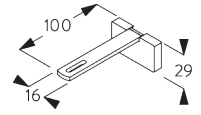

**SG 11148**  
Moer

**SG 11206**  
Smart Fix met sleuf 60 mm

**SG 11207**  
Smart Fix met sleuf 80 mm

**SG 11208**  
Smart Fix met sleuf 100 mm

**SG 11216**  
Square Smart Fix met sleuf 60 mm

**SG 11217**  
Square Smart Fix met sleuf 80 mm

**SG 11218**  
Square Smart Fix met sleuf 100 mm

**SG 11154**  
Universal Smart Fix, 120 mm

**SG 11155**  
Universal Smart Fix, 150 mm

**SG 11156**  
Universal Smart Fix, 200 mm