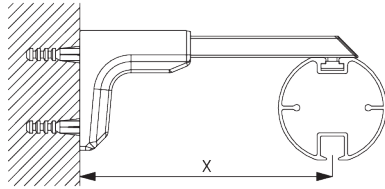

Universal Smart Fix SG 11154 - SG 11156 en SG 6141:

Schroef SG 11131 (M4x6) nodig.