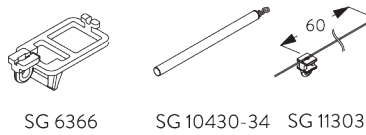

## C. WAVE

Standaard onderdelen:

- SG 11295 Eindstop
- SG 11302 2-componenten Wave glijder 80 mm

Optionele onderdelen:

- SG 2255 Rem
- SG 2256 Rem
- SG 6364 Overlapbeugel
- SG 6365 Haak
- SG 6366 Meenemer
- SG 10430-34 Metalen trekstang
- SG 11303 2-componenten Wave glijder 60 mm