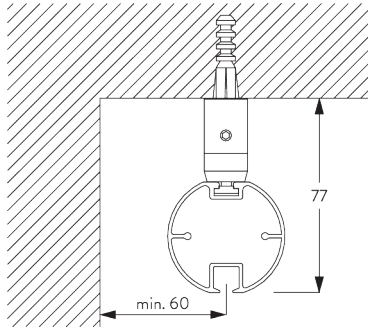

Pendel SG 6175