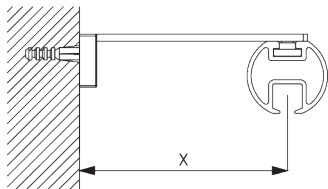

Smart Fix	X mm	Y mm	Z mm
SG 11206 / SG 11216	51		
SG 11207 / SG 11217	71		
SG 11208 / SG 11218	91		
SG 11154	102-130		
SG 11155	132-160	68	65-72
SG 11156	182-210	68	65-123

**Square Smart Fix met sleuf SG 11216 - SG 11218 en klemstuk SG 6141:**