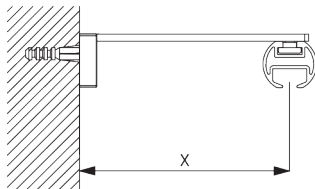

**Square Smart Fix met sleuf SG 11216 - SG 11218 en klemstuk SG 6141:**

Schroef SG 10492 (M4x8) nodig.

Smart Fix	X mm	Y mm	Z mm
SG 11206 / SG 11216	51		
SG 11207 / SG 11217	71		
SG 11208 / SG 11218	91		
SG 11154	102-130		
SG 11155	132-160	68	65-72
SG 11156	182-210	68	65-123