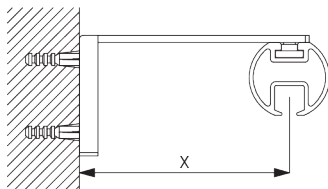

**C. WAND-
PLAATSING**

Smart Fix

Smart Fix met sleuf SG 11206 - SG 11208 en klemstuk SG 6141:

Schroef SG 10492 (M4x8) nodig.

Smart Fix	X mm	Y mm	Z mm
SG 11206 / SG 11216	51		
SG 11207 / SG 11217	71		
SG 11208 / SG 11218	91		
SG 11154	102-130		
SG 11155	132-160	68	65-72
SG 11156	182-210	68	65-123