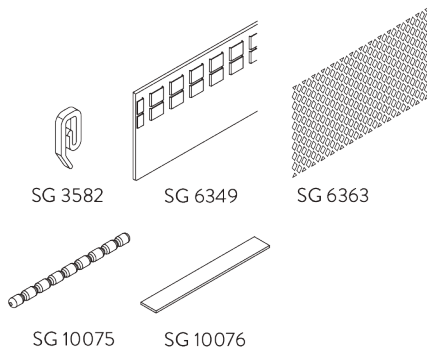

Standaard onderdelen:

- SG 11295 Eindstop
- SG 11302 2-componenten Wave glijder 80 mm

Optionele onderdelen:

- SG 2255 Rem
- SG 2256 Rem
- SG 6364 Overlapbeugel
- SG 6365 Haak
- SG 6366 Meenemer
- SG 10430-34 Metalen trekstang
- SG 11303 2-componenten Wave glijder 60 mm

Gordijn onderdelen:

- SG 3582 Haak
- SG 6349 Transparant gordijnband
- SG 6363 Strijkband
- SG 10075 Loodveter 50 gr/m
- SG 10076 Verzwaringstaaf

Pakketdiepte Wave - 2C glijder (standaard onderdelen)

2C Wave glijder SG 11302	Pockets tussen haken	Stofvloeite	Pakketdiepte A	Pakketbreedte B*	Min. afstand C
80	6	~2.1	140	180 per meter	90
80	7	~2.3	160	180 per meter	100

2C Wave glijder SG 11303	Pockets tussen haken	Stofvloeite	Pakketdiepte A	Pakketbreedte B*	Min. afstand C
60	4	~2.1	100	230 per meter	70
60	5	~2.3	120	230 per meter	80

*Pakketbreedte B bij gebruik van optionele overlapbeugel SG 6364 verhoogt met 95 mm per gordijn!