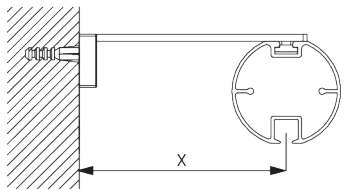

Smart Fix	X mm	Y mm	Z mm
SG 11206 / SG 11216	51		
SG 11207 / SG 11217	71		
SG 11208 / SG 11218	91		
SG 11154	102-130		
SG 11155	132-160	68	65-72
SG 11156	182-210	68	65-123

**Square Smart Fix met sleuf SG 11216 - SG 11218 en klemstuk SG 6141:**