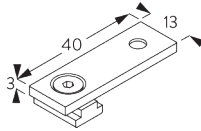

SG 6151

SG 10492

Schroef M4x8

SG 11127

Schroef M4x10

SG 11131

Schroef M4x6