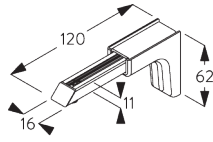

**SG 11148**  
Moer

**SG 11206**  
Smart Fix met sleuf 60 mm

**SG 11207**  
Smart Fix met sleuf 80 mm

**SG 11208**  
Smart Fix met sleuf 100 mm

**SG 11216**  
Square Smart Fix met sleuf 60 mm

**SG 11217**  
Square Smart Fix met sleuf 80 mm

**SG 11218**  
Square Smart Fix met sleuf 100 mm

**SG 11154**  
Universal Smart Fix, 120 mm

**SG 11155**  
Universal Smart Fix, 150 mm

**SG 11156**  
Universal Smart Fix, 200 mm