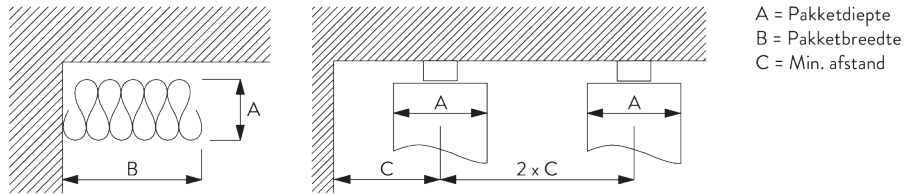

2C Wave glijder SG 11302	Pockets tussen haken	Stofvloeite	Pakketdiepte A	Pakketbreedte B*	Min. afstand C
80	6	~2.1	140	180 per meter	90
80	7	~2.3	160	180 per meter	100

2C Wave glijder SG 11303	Pockets tussen haken	Stofvloeite	Pakketdiepte A	Pakketbreedte B*	Min. afstand C
60	4	~2.1	100	230 per meter	70
60	5	~2.3	120	230 per meter	80