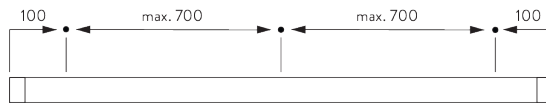

INSTALLATIE

A. INSTALLATIE INFORMATIE

Bezoek onze *Silent Gliss* website voor gedetailleerde installatie informatie.

Bevestigingspunten