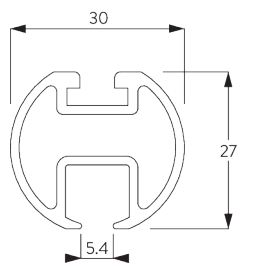

SYSTEEMINFORMATIE

A. PROFIEL

Profiel- en
buiginformatie

SG 6103p

Profiel

Radius:
>25 cm