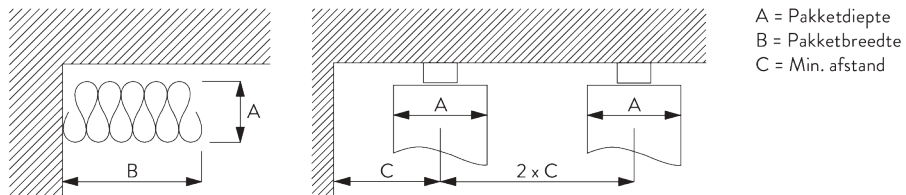

Gordijn onderdelen:

- SG 3582 Haak
- SG 6349 Transparant gordijnband
- SG 6363 Strijkband
- SG 10075 Loodveter 50 gr/m
- SG 10076 Verzwaringstaaf

Pakketdiepte Wave - 2C glijder (standaard onderdelen)

2C Wave glijder SG 11302	Pockets tussen haken	Stofvloeite	Pakketdiepte A	Pakketbreedte B*	Min. afstand C
80	6	~2.1	140	180 per meter	90
80	7	~2.3	160	180 per meter	100