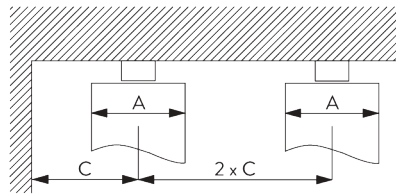

A = Pakketdiepte  
B = Pakketbreedte  
C = Min. afstand

2C Wave glijder SG 11302	Pockets tussen haken	Stofvloeite	Pakketdiepte A	Pakketbreedte B*	Min. afstand C
80	6	~2.1	140	180 per meter	90
80	7	~2.3	160	180 per meter	100