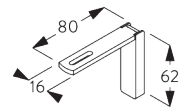

Schroef M4x6

**SG 11148**

Moer

**SG 11206**

Smart Fix met sleuf 60 mm

**SG 11207**

Smart Fix met sleuf 80 mm

**SG 11208**