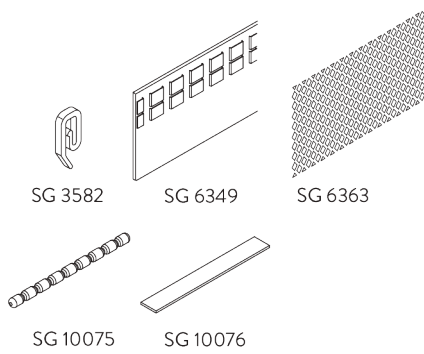

Standaard onderdelen:

- SG 11295 Eindstop
- SG 11302 2-componenten Wave glijder 80 mm

Optionele onderdelen:

- SG 2255 Rem
- SG 2256 Rem
- SG 6364 Overlapbeugel
- SG 6365 Haak
- SG 6366 Meenemer
- SG 10430-34 Metalen trekstang
- SG 11303 2-componenten Wave glijder 60 mm

Gordijn onderdelen:

- SG 3582 Haak
- SG 6349 Transparant gordijnband
- SG 6363 Strijkband
- SG 10075 Loodveter 50 gr/m
- SG 10076 Verzwaringstaaf

Pakketdiepte Wave - 2C glijder (standaard onderdelen)

2C Wave glijder SG 11302	Pockets tussen haken	Stofvloeite	Pakketdiepte A	Pakketbreedte B*	Min. afstand C
80	6	~2.1	140	180 per meter	90
80	7	~2.3	160	180 per meter	100

2C Wave glijder SG 11303	Pockets tussen haken	Stofvloeite	Pakketdiepte A	Pakketbreedte B*	Min. afstand C
60	4	~2.1	100	230 per meter	70
60	5	~2.3	120	230 per meter	80

*Pakketbreedte B bij gebruik van optionele overlapbeugel SG 6364 verhoogt met 95 mm per gordijn!