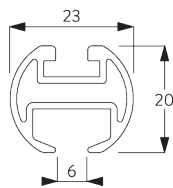

SYSTEEMINFORMATIE

A. PROFIEL

Profiel- en
buiginformatie

SG 11606

Profiel

✓ Radius:
15 cm, 20 cm, >25 cm