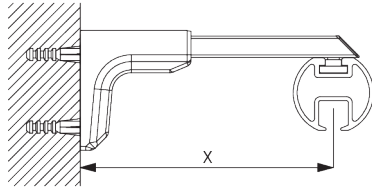

Universal Smart Fix SG 11154 - SG 11156 en SG 6141:

Schroef SG 11131 (M4x6) nodig.