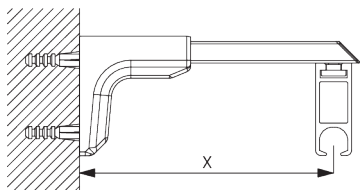

Universal Smart Fix SG 11154 - SG 11156 en SG 6141:

Schroef SG 11131 (M4x6) nodig.