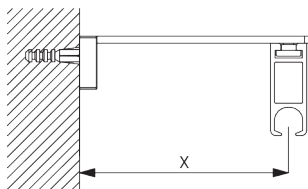

### Smart Fix

**Smart Fix met sleuf SG 11206 - SG 11208 en klemstuk SG 6141:**

Schroef SG 10492 (M4x8) nodig.

Smart Fix	X mm	Y mm	Z mm
SG 11206 / SG 11216	51		
SG 11207 / SG 11217	71		
SG 11208 / SG 11218	91		
SG 11154	102-130		
SG 11155	132-160	68	65-72
SG 11156	182-210	68	65-123