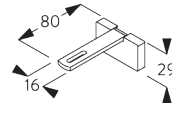

**SG 11148**  
Moer

**SG 11206**  
Smart Fix met sleuf 60 mm

**SG 11207**  
Smart Fix met sleuf 80 mm

**SG 11208**  
Smart Fix met sleuf 100 mm

**SG 11216**  
Square Smart Fix met sleuf 60 mm

**SG 11217**  
Square Smart Fix met sleuf 80 mm

**SG 11218**  
Square Smart Fix met sleuf 100 mm

**SG 11154**  
Universal Smart Fix, 120 mm

**SG 11155**  
Universal Smart Fix, 150 mm

**SG 11156**  
Universal Smart Fix, 200 mm