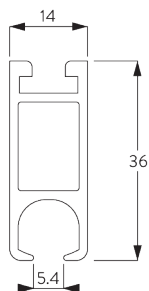

SYSTEEMINFORMATIE

A. PROFIEL

Profiel- en
buiginformatie

SG 6101

Profiel

Radius:
20 cm, >25 cm