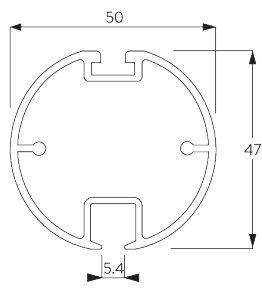

SYSTEEMINFORMATIE

A. PROFIEL

Profiel- en
buiginformatie

SG 11609

Profiel

Radius:
>50 cm