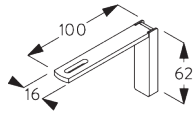

SG 11208
Smart Fix 100 mm avec fente