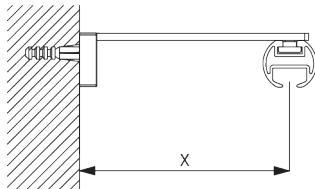

**Square Smart Fix avec fente SG 11216 - SG 11218
et SG 6141:**

Vis SG 10492 (M4x10) nécessaire.

Smart Fix	X mm
SG 11206 / SG 11216	51
SG 11207 / SG 11217	71
SG 11208 / SG 11218	91