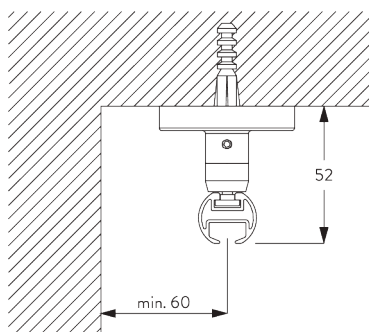

Profil et information de cintrage

SG 11606

Profil

✓ Rayon:
15 cm, 20 cm, >25 cm

B. PRISE DE MESURE

A: Largeur système sans les embouts décoratifs

B: Hauteur système

C: Distance entre bas du rideau et le sol

X: Largeur des embouts décoratifs

Y: Hauteur des embouts décoratifs

Dimensions des embouts décoratifs

| | | 23 mm | |
|---|----------|-------|----|
| | | X | Y |
|  | SG 11602 | 2 | 23 |
|  | SG 11621 | 8 | 27 |
|  | SG 11622 | 14 | 38 |
|  | SG 11726 | 49 | 46 |
|  | SG 11727 | 89 | 37 |
|  | SG 11728 | 20 | 69 |
|  | SG 11729 | 18 | 46 |

INSTALLATION

A. INSTRUCTION DE POSE

Pour des informations détaillées, se référer au site web Silent Gliss.

Points de fixation

B. FIXATION PLAFOND

Support Top Fix SG 11668

SG 11668

Support Top Fix