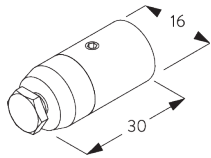

**Mini suspension
SG 6175**

SG 6175

Mini suspension