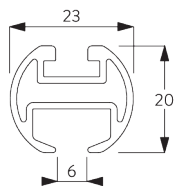

Profil et information de cintrage

SG 11606

Profil

✓ Rayon:
15 cm, 20 cm, >25 cm

B. PRISE DE MESURE

A: Largeur système sans les embouts décoratifs

B: Hauteur système

C: Distance entre bas du rideau et le sol

X: Largeur des embouts décoratifs

Y: Hauteur des embouts décoratifs

Dimensions des embouts décoratifs

| | | 23 mm | |
|---|----------|-------|----|
| | | X | Y |
|  | SG 11602 | 2 | 23 |
|  | SG 11621 | 8 | 27 |
|  | SG 11622 | 14 | 38 |
|  | SG 11726 | 49 | 46 |
|  | SG 11727 | 89 | 37 |
|  | SG 11728 | 20 | 69 |
|  | SG 11729 | 18 | 46 |