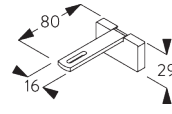

X: Largeur des embouts décoratifs

Y: Hauteur des embouts décoratifs

Dimensions des embouts décoratifs

| | | 23 mm | |
|---|----------|-------|----|
| | | X | Y |
|  | SG 11602 | 2 | 23 |
|  | SG 11621 | 8 | 27 |
|  | SG 11622 | 14 | 38 |
|  | SG 11726 | 49 | 46 |
|  | SG 11727 | 89 | 37 |
|  | SG 11728 | 20 | 69 |
|  | SG 11729 | 18 | 46 |

SG 11206
Smart Fix 60 mm avec fente

SG 11207
Smart Fix 80 mm avec fente

SG 11208
Smart Fix 100 mm avec fente

SG 11216
Square Smart Fix 60 mm avec fente

SG 11217
Square Smart Fix 80 mm avec fente

SG 11218
Square Smart Fix 100 mm avec fente