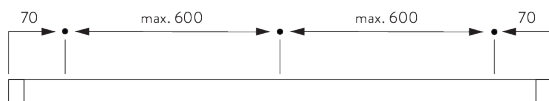

Dimensions des embouts décoratifs

		23 mm	
		X	Y
	SG 11602	2	23
	SG 11621	8	27
	SG 11622	14	38
	SG 11726	49	46
	SG 11727	89	37
	SG 11728	20	69
	SG 11729	18	46

INSTALLATION

A. INSTRUCTION DE POSE

Pour des informations détaillées, se référer au site web Silent Gliss.

Points de fixation