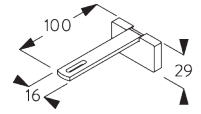

X: Largeur des embouts décoratifs

Y: Hauteur des embouts décoratifs

Dimensions des embouts décoratifs

| | | 23 mm | |
|---|----------|-------|----|
| | | X | Y |
|  | SG 11602 | 2 | 23 |
|  | SG 11621 | 8 | 27 |
|  | SG 11622 | 14 | 38 |
|  | SG 11726 | 49 | 46 |
|  | SG 11727 | 89 | 37 |
|  | SG 11728 | 20 | 69 |
|  | SG 11729 | 18 | 46 |

SG 11206
Smart Fix 60 mm avec fente

SG 11207
Smart Fix 80 mm avec fente

SG 11208
Smart Fix 100 mm avec fente

SG 11216
Square Smart Fix 60 mm avec fente

SG 11217
Square Smart Fix 80 mm avec fente

SG 11218
Square Smart Fix 100 mm avec fente