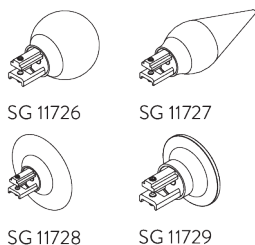

SG 11621

SG 11622

Embouts:

- SG 11602 Embout Flush 23 mm
- SG 11621 Embout Stud 23 mm
- SG 11622 Embout Design 23 mm

Note:

- Sans embouts décoratives, les profils sont fournis en standard avec l'embout Flush SG 11602 (gauche)
- Alternativement, les embouts Stud SG 11621 sont disponibles.

B. EMBOUTS DÉCORATIVES

SG 11726

SG 11727

SG 11728

SG 11729

Les embouts décoratives sont des éléments décoratifs qui se fixent à l'extrémité des tringles:

- SG 11726 Ball 23 mm
- SG 11727 Spear 23 mm
- SG 11728 Ellipse 23 mm
- SG 11729 Taper 23 mm