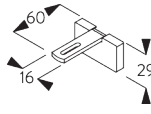

X: Largeur des embouts décoratifs

Y: Hauteur des embouts décoratifs

Dimensions des embouts décoratifs

| | | 23 mm | |
|---|----------|-------|----|
| | | X | Y |
|  | SG 11602 | 2 | 23 |
|  | SG 11621 | 8 | 27 |
|  | SG 11622 | 14 | 38 |
|  | SG 11726 | 49 | 46 |
|  | SG 11727 | 89 | 37 |
|  | SG 11728 | 20 | 69 |
|  | SG 11729 | 18 | 46 |

Vis SG 10492 (M4x10) nécessaire.

| Smart Fix | X mm |
|---------------------|------|
| SG 11206 / SG 11216 | 51 |
| SG 11207 / SG 11217 | 71 |
| SG 11208 / SG 11218 | 91 |

SG 6141
Ecrou fixation

SG 10492
Vis M4x8

SG 11206
Smart Fix 60 mm avec fente

SG 11207
Smart Fix 80 mm avec fente

SG 11208
Smart Fix 100 mm avec fente

SG 11216
Square Smart Fix 60 mm avec fente

SG 11217
Square Smart Fix 80 mm avec fente

SG 11218
Square Smart Fix 100 mm avec fente