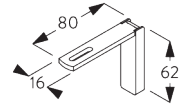

SG 11207
Smart Fix 80 mm avec fente