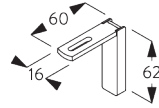

X: Largeur des embouts décoratifs

Y: Hauteur des embouts décoratifs

Dimensions des embouts décoratifs

| | | 23 mm | |
|---|----------|-------|----|
| | | X | Y |
|  | SG 11602 | 2 | 23 |
|  | SG 11621 | 8 | 27 |
|  | SG 11622 | 14 | 38 |
|  | SG 11726 | 49 | 46 |
|  | SG 11727 | 89 | 37 |
|  | SG 11728 | 20 | 69 |
|  | SG 11729 | 18 | 46 |

Vis SG 10492 (M4x10) nécessaire.

| Smart Fix | X mm |
|---------------------|------|
| SG 11206 / SG 11216 | 51 |
| SG 11207 / SG 11217 | 71 |
| SG 11208 / SG 11218 | 91 |

SG 6141
Ecrou fixation

SG 10492
Vis M4x8

SG 11206
Smart Fix 60 mm avec fente

SG 11207
Smart Fix 80 mm avec fente

SG 11208
Smart Fix 100 mm avec fente

SG 11216
Square Smart Fix 60 mm avec fente

SG 11217
Square Smart Fix 80 mm avec fente

SG 11218
Square Smart Fix 100 mm avec fente