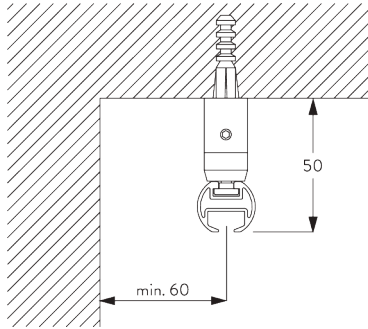

SG 11668

Support Top Fix

**Mini suspension
SG 6175**

SG 6175

Mini suspension