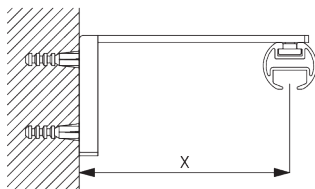

**C. FIXATION
MURALE**

Smart Fix

Smart Fix avec fente SG 11206 - SG 11208 et SG 6141:

Vis SG 10492 (M4x10) nécessaire.