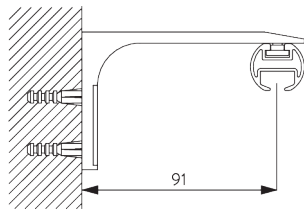

SG 10492
Vis M4x8

Support design SG 11669

Vis SG 10492 (M4x8) nécessaire.
Recommandé pour les systèmes droits uniquement.

SG 6141
Ecrou fixation

SG 10492
Vis M4x8