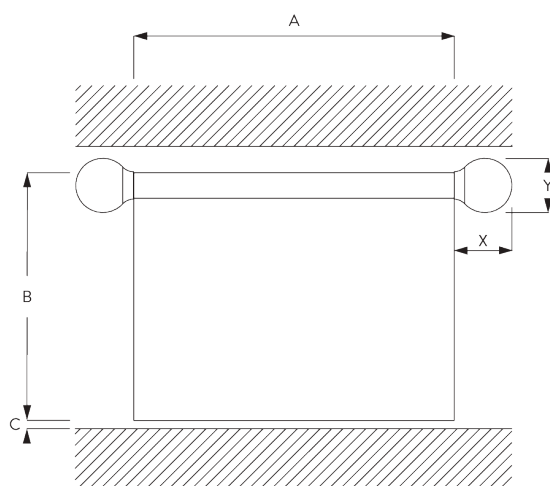

Profil et information de cintrage

SG 11606

Profil

✓ Rayon:
15 cm, 20 cm, >25 cm

B. PRISE DE MESURE

A: Largeur système sans les embouts décoratifs

B: Hauteur système

C: Distance entre bas du rideau et le sol

X: Largeur des embouts décoratifs

Y: Hauteur des embouts décoratifs

Dimensions des embouts décoratifs

| | | 23 mm | |
|---|----------|-------|----|
| | | X | Y |
|  | SG 11602 | 2 | 23 |
|  | SG 11621 | 8 | 27 |
|  | SG 11622 | 14 | 38 |
|  | SG 11726 | 49 | 46 |
|  | SG 11727 | 89 | 37 |
|  | SG 11728 | 20 | 69 |
|  | SG 11729 | 18 | 46 |