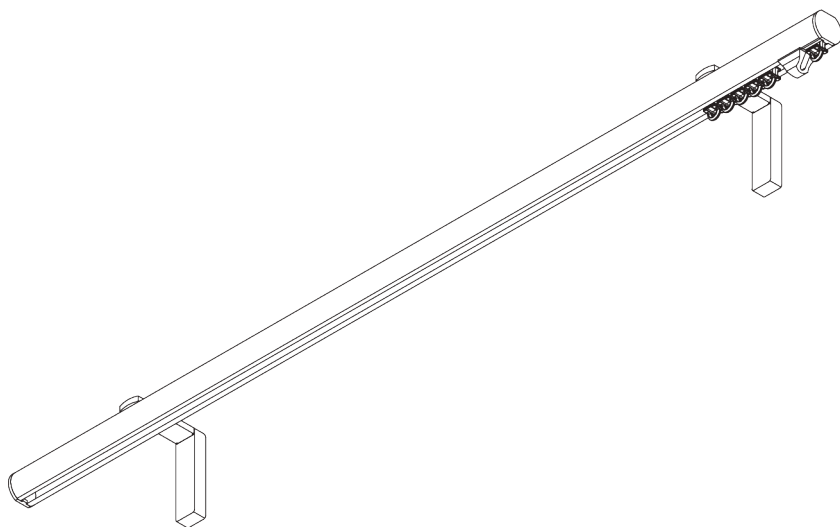

SG 7600

INFORMATION PRODUIT

- **Mode de commande:** Tirage main
- **Gamme:** S
- **Installation:** Plafond, murale
- **Couleurs:** Blanc RAL 9016, couleurs spéciales possibles
- **Tissus:** Se référer à la collection tissu Silent Gliss

Profil et information de cintrage

SG 11606

Profil

✓ Rayon:
15 cm, 20 cm, >25 cm

B. PRISE DE MESURE

A: Largeur système sans les embouts décoratifs

B: Hauteur système

C: Distance entre bas du rideau et le sol