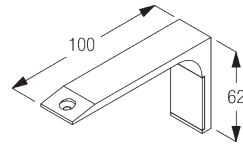

X: Largeur des embouts décoratifs

Y: Hauteur des embouts décoratifs

Dimensions des embouts décoratifs

| | | 23 mm | |
|---|----------|-------|----|
| | | X | Y |
|  | SG 11602 | 2 | 23 |
|  | SG 11621 | 8 | 27 |
|  | SG 11622 | 14 | 38 |
|  | SG 11726 | 49 | 46 |
|  | SG 11727 | 89 | 37 |
|  | SG 11728 | 20 | 69 |
|  | SG 11729 | 18 | 46 |

Support design SG 11669

Vis SG 10492 (M4x8) nécessaire.
Recommandé pour les systèmes droits uniquement.

SG 6141
Ecrou fixation

SG 10492
Vis M4x8

SG 11669
Support design

OPTIONS DÉSIGN & SYSTÈME

A. EMBOUTS

SG 11602