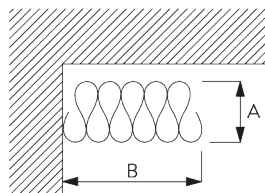

SG 10075

SG 10076

Paquet rideau Wave - Glisseur Bi-composants (standard)

A = Epaisseur du Wave
 B = Largeur paquet rideau
 C = Ecartement minimum

| Glisseur Bi-composants SG 11302 | Nombre de poches entre crochets | Ampleur rideau Approximative | Epaisseur du Wave A | Largeur paquet rideau B* | Ecartement minimum C |
|---------------------------------|---------------------------------|------------------------------|---------------------|---------------------------|----------------------|
| 80 | 6 | ~2.1 | 140 | 180 mm par ml de triangle | 90 |
| 80 | 7 | ~2.3 | 160 | 180 mm par ml de triangle | 100 |