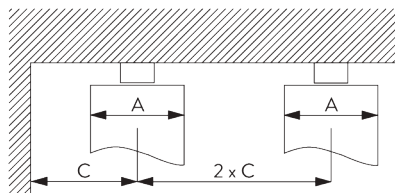

SG 10075

SG 10076

Paquet rideau Wave - Glisseur Bi-composants (standard)

A = Epaisseur du Wave
 B = Largeur paquet rideau
 C = Ecartement minimum

| Glisseur Bi-composants SG 11302 | Nombre de poches entre crochets | Ampleur rideau Approximative | Epaisseur du Wave A | Largeur paquet rideau B* | Ecartement minimum C |
|---------------------------------|---------------------------------|------------------------------|---------------------|---------------------------|----------------------|
| 80 | 6 | ~2.1 | 140 | 180 mm par ml de triangle | 90 |
| 80 | 7 | ~2.3 | 160 | 180 mm par ml de triangle | 100 |