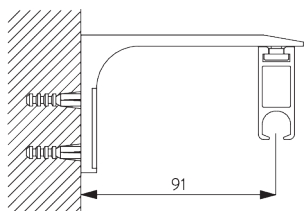

SG 11208
Smart Fix met sleuf 100 mm

SG 11216
Square Smart Fix met sleuf 60 mm

SG 11217
Square Smart Fix met sleuf 80 mm

SG 11218
Square Smart Fix met sleuf 100 mm

Afstandssteun SG 11669

Schroef SG 10492 (M4x8) nodig.
Alleen aanbevolen voor rechte systemen.