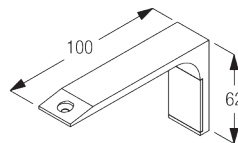

SG 11669
Afstandssteun