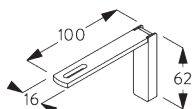

Schroef SG 10492 (M4x8) nodig.

Smart Fix	X mm
SG 11206 / SG 11216	51
SG 11207 / SG 11217	71
SG 11208 / SG 11218	91

SG 6141
Klemstuk

SG 10492
Schroef M4x8

SG 11206
Smart Fix met sleuf 60 mm

SG 11207
Smart Fix met sleuf 80 mm

SG 11208
Smart Fix met sleuf 100 mm

SG 11216
Square Smart Fix met sleuf 60 mm

SG 11217
Square Smart Fix met sleuf 80 mm

SG 11218
Square Smart Fix met sleuf 100 mm

Afstandssteun SG 11669

Schroef SG 10492 (M4x8) nodig.
Alleen aanbevolen voor rechte systemen.