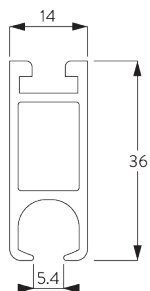

Kenmerken:

- 2-componenten (2C) glijder
- 2-componenten (2C) Wave glijder
- Bijpassende eindstukken en afstandssteunen
- Buigbaar

SYSTEEMINFORMATIE

A. PROFIEL

Profiel- en
buiginformatie

SG 6101

Profiel

Radius:
20 cm, >25 cm

B. HOE TE METEN

A: Systeembreedte zonder eindstukken
B: Systeemhoogte
C: Afstand tussen vloer en onderkant stof
X: Breedte eindstuk
Y: Hoogte eindstuk

Afmetingen
eindstukken

		36 mm	
		X	Y
	SG 11601	2	36
	SG 11611	5	40