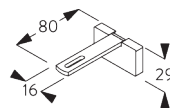

SG 6175
Pendel, 30 mm

C. WAND- PLAATSING

Smart Fix

Smart Fix met sleuf SG 11206 - SG 11208 en klemstuk SG 6141:

Schroef SG 10492 (M4x8) nodig.

Square Smart Fix met sleuf SG 11216 - SG 11218 en klemstuk SG 6141:

Schroef SG 10492 (M4x8) nodig.

Smart Fix	X mm
SG 11206 / SG 11216	51
SG 11207 / SG 11217	71
SG 11208 / SG 11218	91

SG 6141
Klemstuk

SG 10492
Schroef M4x8

SG 11206
Smart Fix met sleuf 60 mm

SG 11207
Smart Fix met sleuf 80 mm

SG 11208
Smart Fix met sleuf 100 mm

SG 11216
Square Smart Fix met sleuf 60 mm

SG 11217
Square Smart Fix met sleuf 80 mm

SG 11218
Square Smart Fix met sleuf 100 mm

Afstandssteun SG 11669

Schroef SG 10492 (M4x8) nodig.
Alleen aanbevolen voor rechte systemen.