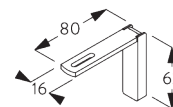

Schroef SG 10492 (M4x8) nodig.

Smart Fix	X mm
SG 11206 / SG 11216	51
SG 11207 / SG 11217	71
SG 11208 / SG 11218	91

SG 6141
Klemstuk

SG 10492
Schroef M4x8

SG 11206
Smart Fix met sleuf 60 mm

SG 11207
Smart Fix met sleuf 80 mm

SG 11208
Smart Fix met sleuf 100 mm

SG 11216
Square Smart Fix met sleuf 60 mm

SG 11217
Square Smart Fix met sleuf 80 mm

SG 11218
Square Smart Fix met sleuf 100 mm

Afstandssteun SG 11669

Schroef SG 10492 (M4x8) nodig.
Alleen aanbevolen voor rechte systemen.