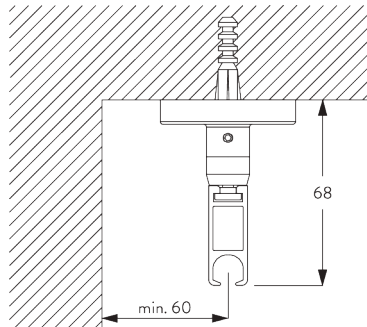

B. PLAFOND- PLAATSING

Plafondsteun SG 11668