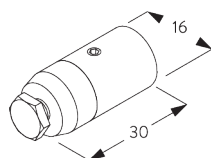

B. HOE TE METEN

A: Systeembreedte zonder eindstukken
B: Systeemhoogte
C: Afstand tussen vloer en onderkant stof
X: Breedte eindstuk
Y: Hoogte eindstuk

Afmetingen
eindstukken

		36 mm	
		X	Y
	SG 11601	2	36
	SG 11611	5	40

SG 6175
Pendel, 30 mm

C. WAND- PLAATSING

Smart Fix

Smart Fix met sleuf SG 11206 - SG 11208 en klemstuk SG 6141:

Schroef SG 10492 (M4x8) nodig.

Square Smart Fix met sleuf SG 11216 - SG 11218 en klemstuk SG 6141: