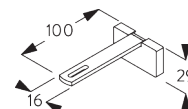

SG 6175
Pendel, 30 mm

C. WAND- PLAATSING

Smart Fix

Smart Fix met sleuf SG 11206 - SG 11208 en klemstuk SG 6141:

Schroef SG 10492 (M4x8) nodig.

Square Smart Fix met sleuf SG 11216 - SG 11218 en klemstuk SG 6141:

Schroef SG 10492 (M4x8) nodig.

Smart Fix	X mm
SG 11206 / SG 11216	51
SG 11207 / SG 11217	71
SG 11208 / SG 11218	91

SG 6141
Klemstuk

SG 10492
Schroef M4x8

SG 11206
Smart Fix met sleuf 60 mm

SG 11207
Smart Fix met sleuf 80 mm

SG 11208
Smart Fix met sleuf 100 mm

SG 11216
Square Smart Fix met sleuf 60 mm

SG 11217
Square Smart Fix met sleuf 80 mm

SG 11218
Square Smart Fix met sleuf 100 mm

Afstandssteun SG 11669

Schroef SG 10492 (M4x8) nodig.
Alleen aanbevolen voor rechte systemen.