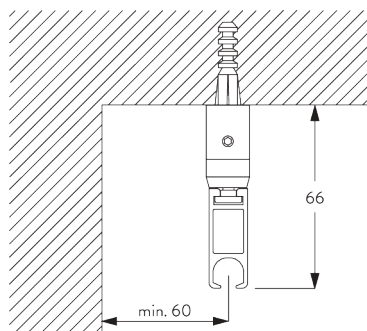

B. HOE TE METEN

A: Systeembreedte zonder eindstukken
B: Systeemhoogte
C: Afstand tussen vloer en onderkant stof
X: Breedte eindstuk
Y: Hoogte eindstuk

Afmetingen
eindstukken

		36 mm	
		X	Y
	SG 11601	2	36
	SG 11611	5	40

SG 6175
Pendel, 30 mm

C. WAND- PLAATSING

Smart Fix

Smart Fix met sleuf SG 11206 - SG 11208 en klemstuk SG 6141:

Schroef SG 10492 (M4x8) nodig.

Square Smart Fix met sleuf SG 11216 - SG 11218 en klemstuk SG 6141: