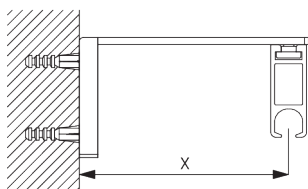

C. WAND- PLAATSING

Smart Fix

Smart Fix met sleuf SG 11206 - SG 11208 en klemstuk SG 6141:

Schroef SG 10492 (M4x8) nodig.