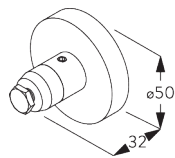

B. PLAFOND- PLAATSING

Plafondsteun SG 11668

SG 11668
Plafondsteun