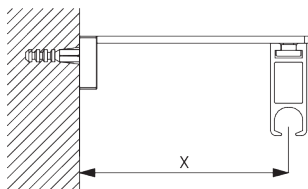

SG 6175
Pendel, 30 mm

C. WAND- PLAATSING

Smart Fix

Smart Fix met sleuf SG 11206 - SG 11208 en klemstuk SG 6141:

Schroef SG 10492 (M4x8) nodig.

Square Smart Fix met sleuf SG 11216 - SG 11218 en klemstuk SG 6141: