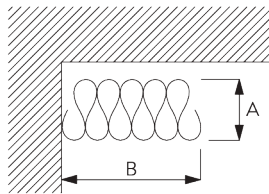

SG 10075

SG 10076

Pakketdiepte Wave - 2C glijder (standaard onderdelen)

A = Pakketdiepte
B = Pakketbreedte
C = Min. afstand

2C Wave glijder SG 11302	Pockets tussen haken	Stofvloeite	Pakketdiepte A	Pakketbreedte B*	Min. afstand C
80	6	~2.1	140	180 per meter	90
80	7	~2.3	160	180 per meter	100