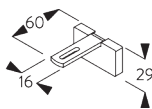

SG 6175
Pendel, 30 mm

C. WAND- PLAATSING

Smart Fix

Smart Fix met sleuf SG 11206 - SG 11208 en klemstuk SG 6141:

Schroef SG 10492 (M4x8) nodig.

Square Smart Fix met sleuf SG 11216 - SG 11218 en klemstuk SG 6141:

Schroef SG 10492 (M4x8) nodig.

Smart Fix	X mm
SG 11206 / SG 11216	51
SG 11207 / SG 11217	71
SG 11208 / SG 11218	91

SG 6141
Klemstuk

SG 10492
Schroef M4x8

SG 11206
Smart Fix met sleuf 60 mm

SG 11207
Smart Fix met sleuf 80 mm

SG 11208
Smart Fix met sleuf 100 mm

SG 11216
Square Smart Fix met sleuf 60 mm

SG 11217
Square Smart Fix met sleuf 80 mm

SG 11218
Square Smart Fix met sleuf 100 mm

Afstandssteun SG 11669

Schroef SG 10492 (M4x8) nodig.
Alleen aanbevolen voor rechte systemen.