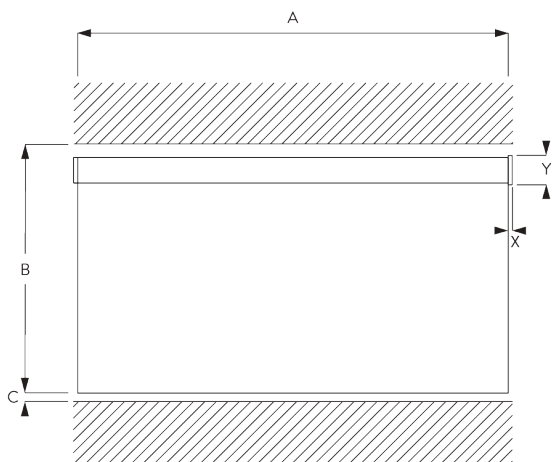

SG 7605

PRODUCTINFORMATIE

- **Bediening:** hand
- **Groep:** S - M
- **Installatie:** plafond- of wandplaatsing
- **Kleuren:** wit gelakt RAL 9016, diverse kleuren / afwerkingen
- **Stoffen:** zie Silent Gliss stoffencollectie

Kenmerken:

- 2-componenten (2C) glijder
- 2-componenten (2C) Wave glijder
- Bijpassende eindstukken en afstandssteunen
- Buigbaar

SYSTEEMINFORMATIE

A. PROFIEL

Profiel- en
buiginformatie

SG 6101

Profiel

Radius:
20 cm, >25 cm

B. HOE TE METEN

A: Systeembreedte zonder eindstukken
B: Systeemhoogte
C: Afstand tussen vloer en onderkant stof
X: Breedte eindstuk
Y: Hoogte eindstuk

Afmetingen
eindstukken

		36 mm	
		X	Y
	SG 11601	2	36
	SG 11611	5	40