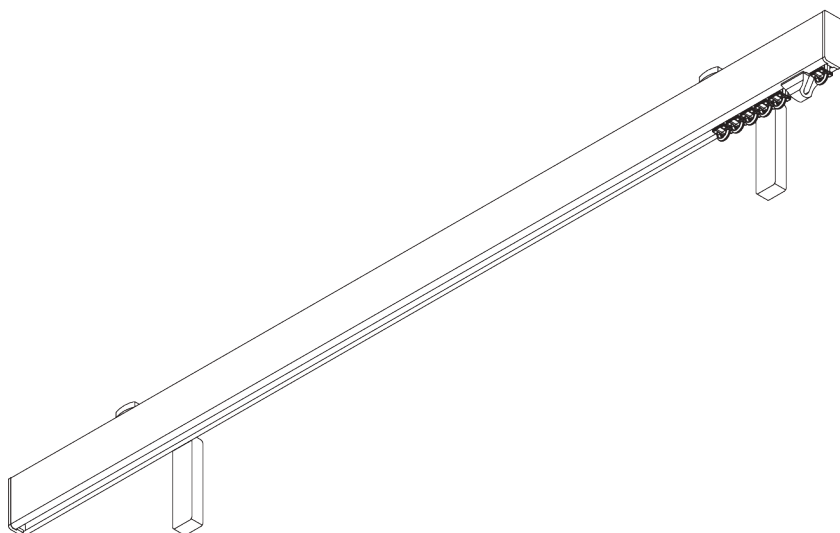

SG 7605

PRODUCTINFORMATIE

- **Bediening:** hand
- **Groep:** S - M
- **Installatie:** plafond- of wandplaatsing
- **Kleuren:** wit gelakt RAL 9016, diverse kleuren / afwerkingen
- **Stoffen:** zie Silent Gliss stoffencollectie

Kenmerken:

- 2-componenten (2C) glijder
- 2-componenten (2C) Wave glijder
- Bijpassende eindstukken en afstandssteunen
- Buigbaar

SYSTEEMINFORMATIE

A. PROFIEL

Profiel- en
buiginformatie

SG 6101

Profiel

Radius:
20 cm, >25 cm