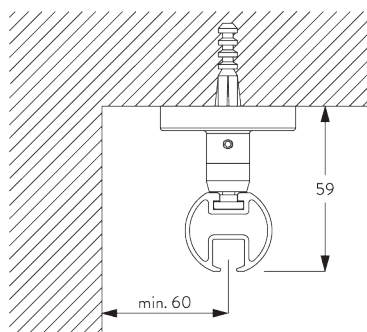

B. PLAFOND- PLAATSING

Plafondsteun SG 11668