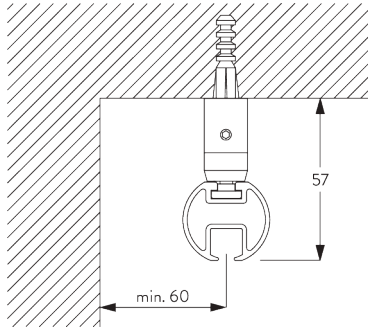

Y: Hoogte eindstuk

Afmetingen eindstukken

		30 mm	
		X	Y
	SG 11603	2	30
	SG 11631	10	34
	SG 11632	18	50
	SG 11746	64	60
	SG 11747	116	48
	SG 11748	26	90
	SG 11749	20	60

INSTALLATIE

A. INSTALLATIE INFORMATIE

Bezoek onze *Silent Gliss* website voor gedetailleerde installatie informatie.

Bevestigingspunten

B. PLAFOND- PLAATSING

Plafondsteun SG 11668

SG 11668
Plafondsteun

Pendel SG 6175

SG 6175
Pendel, 30 mm

**C. WAND-
PLAATSING**

Smart Fix

Smart Fix met sleuf SG 11206 - SG 11208 en klemstuk SG 6141:

Schroef SG 10492 (M4x8) nodig.

Smart Fix	X mm
SG 11206 / SG 11216	51
SG 11207 / SG 11217	71
SG 11208 / SG 11218	91

Square Smart Fix met sleuf SG 11216 - SG 11218 en klemstuk SG 6141: