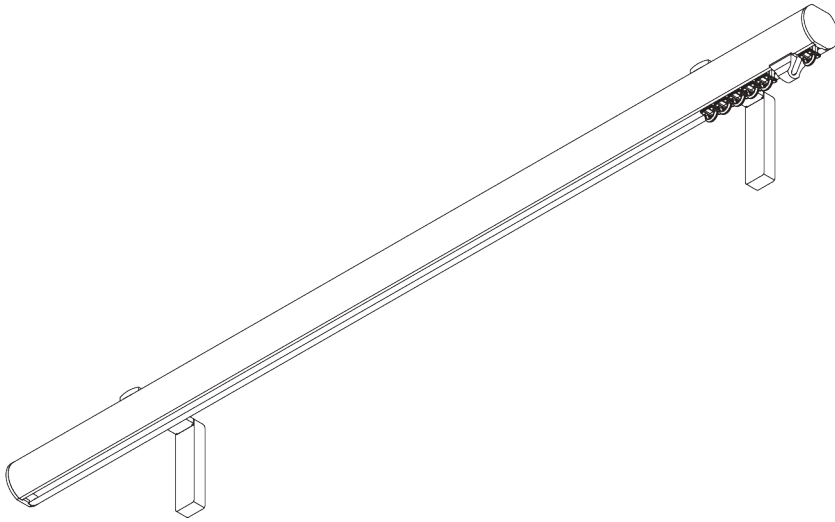

SG 7610

PRODUCTINFORMATIE

- **Bediening:** hand
- **Groep:** S - M
- **Installatie:** plafond- of wandplaatsing
- **Kleuren:** wit gelakt RAL 9016, diverse kleuren / afwerkingen
- **Stoffen:** zie Silent Gliss stoffencollectie

Kenmerken:

- 2-componenten (2C) glijder
- 2-componenten (2C) Wave glijder
- Bijpassende eindstukken en afstandssteunen
- Assortiment met decoratieve eindstukken
- Buigbaar

SYSTEEMINFORMATIE

A. PROFIEL

Profiel- en
buiginformatie