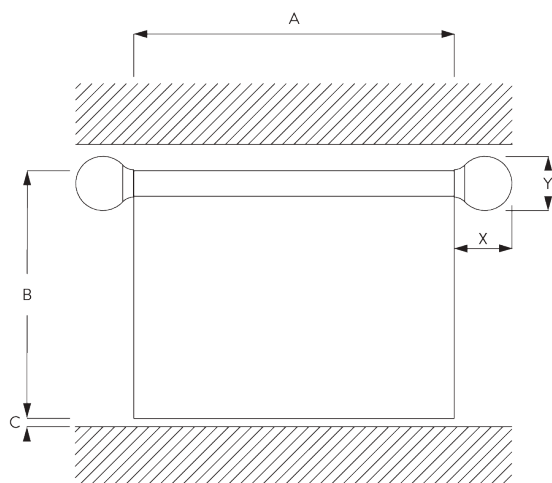

Kenmerken:

- 2-componenten (2C) glijder
- 2-componenten (2C) Wave glijder
- Bijpassende eindstukken en afstandssteunen
- Assortiment met decoratieve eindstukken
- Buigbaar

SYSTEEMINFORMATIE

A. PROFIEL

Profiel- en
buiginformatie

SG 6103p

Profiel

 Radius:
>25 cm

B. HOE TE METEN

A: Systeembreedte zonder eindstukken

B: Systeemhoogte

C: Afstand tussen vloer en onderkant stof

X: Breedte eindstuk

Y: Hoogte eindstuk

Afmetingen eindstukken

		30 mm	
		X	Y
	SG 11603	2	30
	SG 11631	10	34
	SG 11632	18	50
	SG 11746	64	60
	SG 11747	116	48
	SG 11748	26	90
	SG 11749	20	60

INSTALLATIE

A. INSTALLATIE INFORMATIE