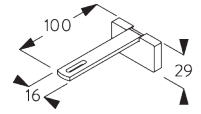

Schroef SG 10492 (M4x8) nodig.

SG 6141
Klemstuk

SG 10492
Schroef M4x8

SG 11206
Smart Fix met sleuf 60 mm

SG 11207
Smart Fix met sleuf 80 mm

SG 11208
Smart Fix met sleuf 100 mm

SG 11216
Square Smart Fix met sleuf
60 mm

SG 11217
Square Smart Fix met sleuf
80 mm

SG 11218
Square Smart Fix met sleuf
100 mm

Afstandssteen SG 11669

Schroef SG 10492 (M4x8) nodig. Alleen aanbevolen voor rechte systemen.

SG 6141
Klemstuk

SG 10492
Schroef M4x8