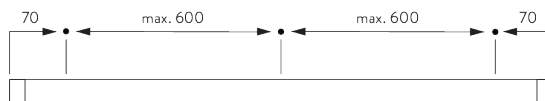

Afmetingen eindstukken

		30 mm	
		X	Y
	SG 11603	2	30
	SG 11631	10	34
	SG 11632	18	50
	SG 11746	64	60
	SG 11747	116	48
	SG 11748	26	90
	SG 11749	20	60

INSTALLATIE

A. INSTALLATIE INFORMATIE

Bezoek onze *Silent Gliss* website voor gedetailleerde installatie informatie.

Bevestigingspunten