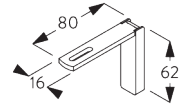

Schroef SG 10492 (M4x8) nodig.

SG 6141
Klemstuk

SG 10492
Schroef M4x8

SG 11206
Smart Fix met sleuf 60 mm

SG 11207
Smart Fix met sleuf 80 mm

SG 11208
Smart Fix met sleuf 100 mm

SG 11216
Square Smart Fix met sleuf
60 mm

SG 11217
Square Smart Fix met sleuf
80 mm

SG 11218
Square Smart Fix met sleuf
100 mm

Afstandssteen SG 11669

Schroef SG 10492 (M4x8) nodig. Alleen aanbevolen voor rechte systemen.

SG 6141
Klemstuk

SG 10492
Schroef M4x8