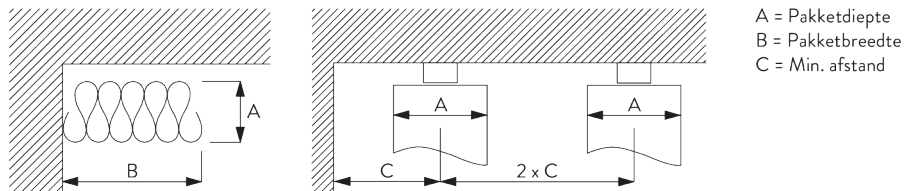

2C Wave glijder SG 11302	Pockets tussen haken	Stofvloeite	Pakketdiepte A	Pakketbreedte B*	Min. afstand C
80	6	~2.1	140	180 per meter	90
80	7	~2.3	160	180 per meter	100

2C Wave glijder SG 11303	Pockets tussen haken	Stofvloeite	Pakketdiepte A	Pakketbreedte B*	Min. afstand C
60	4	~2.1	100	230 per meter	70
60	5	~2.3	120	230 per meter	80