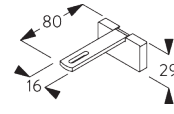

Smart Fix

Smart Fix met sleuf SG 11206 - SG 11208 en klemstuk SG 6141:

Schroef SG 10492 (M4x8) nodig.

Smart Fix	X mm
SG 11206 / SG 11216	51
SG 11207 / SG 11217	71
SG 11208 / SG 11218	91

Square Smart Fix met sleuf SG 11216 - SG 11218 en klemstuk SG 6141:

Schroef SG 10492 (M4x8) nodig.

SG 6141
Klemstuk

SG 10492
Schroef M4x8

SG 11206
Smart Fix met sleuf 60 mm

SG 11207
Smart Fix met sleuf 80 mm

SG 11208
Smart Fix met sleuf 100 mm

SG 11216
Square Smart Fix met sleuf
60 mm

SG 11217
Square Smart Fix met sleuf
80 mm

SG 11218
Square Smart Fix met sleuf
100 mm

Afstandssteen SG 11669

Schroef SG 10492 (M4x8) nodig. Alleen aanbevolen voor rechte systemen.

SG 6141
Klemstuk

SG 10492
Schroef M4x8