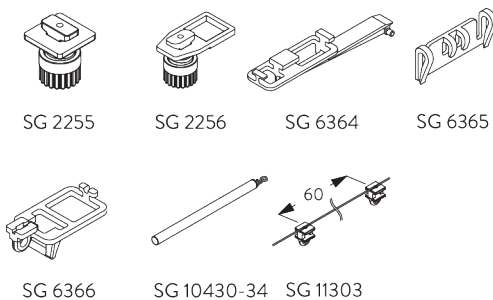

C. WAVE

SG 11295

SG 11302

Standaard onderdelen:

- SG 11295 Eindstop
- SG 11302 2-componenten Wave glijder 80 mm

SG 2255

SG 2256

SG 6364