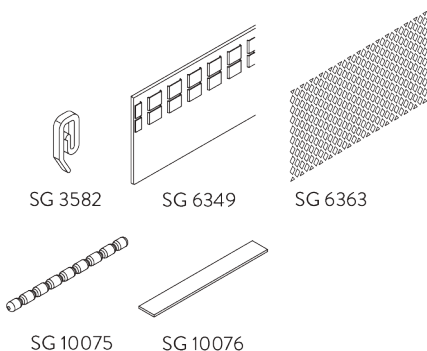

C. WAVE

SG 11295

SG 11302

Standaard onderdelen:

- SG 11295 Eindstop
- SG 11302 2-componenten Wave glijder 80 mm

SG 2255

SG 2256

SG 6364

SG 6365

SG 6366

SG 10430-34

SG 11303

Optionele onderdelen:

- SG 2255 Rem
- SG 2256 Rem
- SG 6364 Overlapbeugel
- SG 6365 Haak
- SG 6366 Meenemer
- SG 10430-34 Metalen trekstang
- SG 11303 2-componenten Wave glijder 60 mm