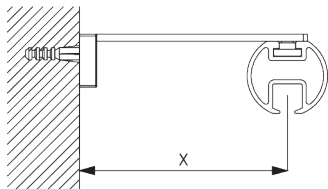

Square Smart Fix met sleuf SG 11216 - SG 11218 en klemstuk SG 6141:

Schroef SG 10492 (M4x8) nodig.