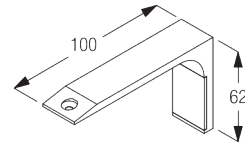

SG 11217
Square Smart Fix met sleuf
80 mm

SG 11218
Square Smart Fix met sleuf
100 mm

Afstandssteen SG 11669

Schroef SG 10492 (M4x8) nodig. Alleen aanbevolen voor rechte systemen.

SG 6141
Klemstuk

SG 10492
Schroef M4x8