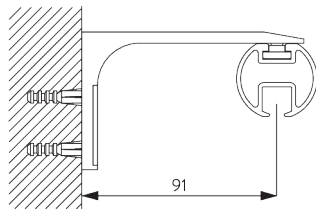

Schroef SG 10492 (M4x8) nodig.

SG 6141
Klemstuk

SG 10492
Schroef M4x8

SG 11206
Smart Fix met sleuf 60 mm

SG 11207
Smart Fix met sleuf 80 mm

SG 11208
Smart Fix met sleuf 100 mm

SG 11216
Square Smart Fix met sleuf
60 mm

SG 11217
Square Smart Fix met sleuf
80 mm

SG 11218
Square Smart Fix met sleuf
100 mm

Afstandssteen SG 11669

Schroef SG 10492 (M4x8) nodig. Alleen aanbevolen voor rechte systemen.

SG 6141
Klemstuk

SG 10492
Schroef M4x8