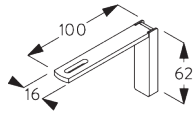

Schroef SG 10492 (M4x8) nodig.

SG 6141
Klemstuk

SG 10492
Schroef M4x8

SG 11206
Smart Fix met sleuf 60 mm

SG 11207
Smart Fix met sleuf 80 mm

SG 11208
Smart Fix met sleuf 100 mm

SG 11216
Square Smart Fix met sleuf
60 mm

SG 11217
Square Smart Fix met sleuf
80 mm

SG 11218
Square Smart Fix met sleuf
100 mm

Afstandssteen SG 11669

Schroef SG 10492 (M4x8) nodig. Alleen aanbevolen voor rechte systemen.

SG 6141
Klemstuk

SG 10492
Schroef M4x8