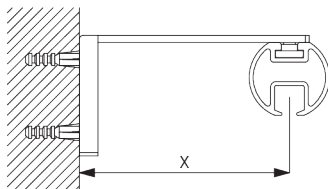

Y: Hoogte eindstuk

Afmetingen eindstukken

		30 mm	
		X	Y
	SG 11603	2	30
	SG 11631	10	34
	SG 11632	18	50
	SG 11746	64	60
	SG 11747	116	48
	SG 11748	26	90
	SG 11749	20	60

INSTALLATIE

A. INSTALLATIE INFORMATIE

Smart Fix

Smart Fix met sleuf SG 11206 - SG 11208 en klemstuk SG 6141:

Schroef SG 10492 (M4x8) nodig.

Smart Fix	X mm
SG 11206 / SG 11216	51
SG 11207 / SG 11217	71
SG 11208 / SG 11218	91

Square Smart Fix met sleuf SG 11216 - SG 11218 en klemstuk SG 6141: