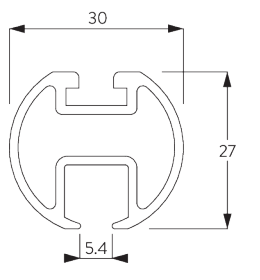

Kenmerken:

- 2-componenten (2C) glijder
- 2-componenten (2C) Wave glijder
- Bijpassende eindstukken en afstandssteunen
- Assortiment met decoratieve eindstukken
- Buigbaar

SYSTEEMINFORMATIE

A. PROFIEL

Profiel- en
buiginformatie

SG 6103p

Profiel

 Radius:
>25 cm

B. HOE TE METEN

A: Systeembreedte zonder eindstukken

B: Systeemhoogte

C: Afstand tussen vloer en onderkant stof

X: Breedte eindstuk

Y: Hoogte eindstuk

Afmetingen eindstukken

		30 mm	
		X	Y
	SG 11603	2	30
	SG 11631	10	34
	SG 11632	18	50
	SG 11746	64	60
	SG 11747	116	48
	SG 11748	26	90
	SG 11749	20	60

INSTALLATIE

A. INSTALLATIE INFORMATIE