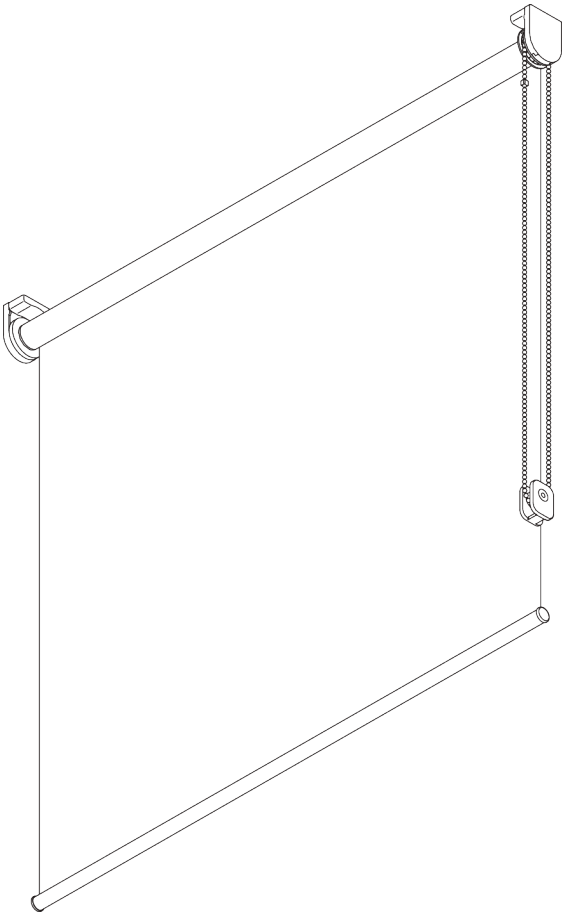

## INFORMATION PRODUIT

- **Mode de commande:** Chaînette
- **Gamme:** S
- **Installation:** Plafond, Murale, Encastré
- **Couleurs:** 20 couleurs plus argent
- **Tissus:** Se référer à la collection tissu Silent Gliss

### **Caractéristiques:**

- Chaînette acier inoxydable
- Support à clipser