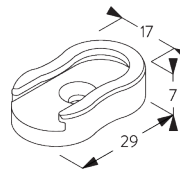

SG 10673
Base courte pour guidage
double système