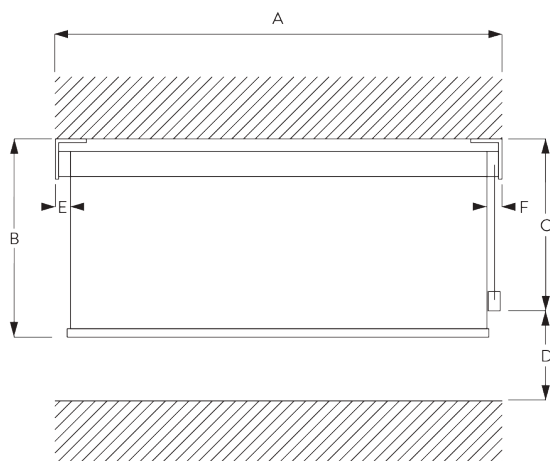

### Information profil

**SG 10533**

Profil ø 25 mm

**SG 10687**

Barre de lestage ronde

## C. PRISE DE MESURE

A : Largeur du système  
B : Hauteur du système  
C : Hauteur chaînette  
D : Sécurité SG 10731. min. 150 cm du sol  
E : Passage lumière 16 mm  
F : Passage lumière côté manoeuvre : 21 mm