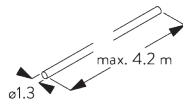

**Système simple**

**Système double (installation juxtaposée)**

**SG 8235**  
Base basse

**SG 8236**  
Base basse longue

**SG 8237**  
Serre câble

**SG 8249**  
Serre câble

**SG 10643**  
Câble  $\varnothing$  1.3 mm x 4.2 m  
(guidage)