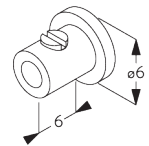

SG 10676
Serre câble