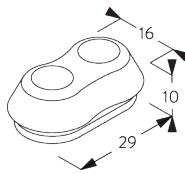

**Système simple**

**Système double (installation juxtaposée)**

**SG 8235**  
Base basse

**SG 8236**  
Base basse longue

**SG 8237**  
Serre câble

**SG 8249**  
Serre câble

**SG 10643**  
Câble  $\varnothing$  1.3 mm x 4.2 m  
(guidage)

**SG 10669**  
Base longue pour guidage  
double système

**SG 10673**  
Base courte pour guidage  
double système

**SG 10676**  
Serre câble

**SG 10686**

Embout barre de lestage ronde  
(guidage)

**SG 10701**

Support pour guidage double  
système

**SG 10706**

Câble  $\varnothing$  1.3 mm x 2.6 m  
(guidage)