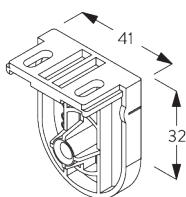

**SG 10683**  
Cache pour vis

**SG 10684**  
Cache

**D. FIXATION  
ENCASTRÉE**

**SG 10679**  
Support côté commande

**SG 10680**  
Support

**SG 10683**  
Cache pour vis

**SG 10684**  
Cache

**E. FIXATION AVEC  
OPTION DE  
GUIDAGE**

**Système simple**

**Système double (installation juxtaposée)**

**SG 8235**  
Base basse

**SG 8236**  
Base basse longue

**SG 8237**  
Serre câble

**SG 8249**  
Serre câble

**SG 10643**  
Câble  $\varnothing$  1.3 mm x 4.2 m  
(guidage)