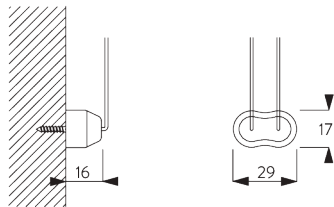

**SG 10683**  
Cache pour vis

**SG 10684**  
Cache

**D. FIXATION  
ENCASTRÉE**

**SG 10679**  
Support côté commande

**SG 10680**  
Support

**SG 10683**  
Cache pour vis

**SG 10684**  
Cache

**E. FIXATION AVEC  
OPTION DE  
GUIDAGE**

**Système simple**

**Système double (installation juxtaposée)**

**SG 8235**  
Base basse

**SG 8236**  
Base basse longue

**SG 8237**  
Serre câble

**SG 8249**  
Serre câble

**SG 10643**  
Câble  $\varnothing$  1.3 mm x 4.2 m  
(guidage)