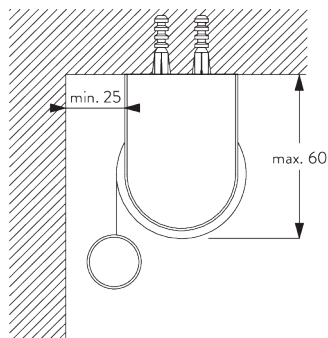

B. FIXATION PLAFOND