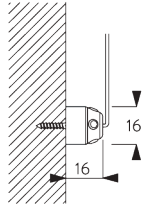

## A. DIMENSIONS SYSTÈME

1.6 m

25 cm

3 m

4.8 m<sup>2</sup>

1.3 kg

Rapport largeur / hauteur  
recommandé  
max. 1:3

**SG 10683**  
Cache pour vis

**SG 10684**  
Cache

**D. FIXATION  
ENCASTRÉE**

**SG 10679**  
Support côté commande

**SG 10680**  
Support

**SG 10683**  
Cache pour vis

**SG 10684**  
Cache

**E. FIXATION AVEC  
OPTION DE  
GUIDAGE**