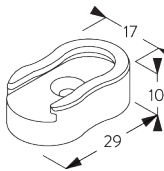

**SG 10683**  
Cache pour vis

**SG 10684**  
Cache

**D. FIXATION  
ENCASTRÉE**

**SG 10679**  
Support côté commande

**SG 10680**  
Support

**SG 10683**  
Cache pour vis

**SG 10684**  
Cache

**E. FIXATION AVEC  
OPTION DE  
GUIDAGE**

**Système simple**

**Système double (installation juxtaposée)**

**SG 8235**  
Base basse

**SG 8236**  
Base basse longue

**SG 8237**  
Serre câble

**SG 8249**  
Serre câble

**SG 10643**  
Câble  $\varnothing$  1.3 mm x 4.2 m  
(guidage)