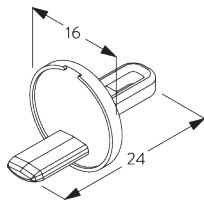

**E. PLAATSING MET  
ZIJGELEIDING**

**Enkel systeem**

**Dubbel systeem (zij-aan-zij plaatsing)**

**SG 8235**  
Kabelhouder voor zijgeleiding  
kort

**SG 8236**  
Kabelhouder voor zijgeleiding  
lang

**SG 8237**  
Houder zijgeleiding

**SG 8249**  
Houder voor zijgeleiding

**SG 10643**  
Kabel  $\varnothing$  1.3 mm x 4.2 m  
(zijgeleiding)

**SG 10669**  
Lange kabelhouder voor  
zijgeleiding dubbel systeem

**SG 10673**  
Korte kabelhouder voor  
zijgeleiding dubbel systeem

**SG 10676**  
Houder voor zijgeleiding  
(bovenzijde)

**SG 10686**

Eindstuk rond (zijgeleiding)

**SG 10701**

Houder voor zijgeleiding  
dubbel systeem

**SG 10706**

Kabel  $\varnothing$  1.3 mm x 2.6 m  
(zijgeleiding)