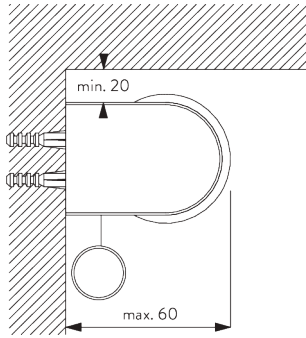

## A. SYSTEEM- AFMETINGEN

1.6 m

25 cm

3 m

4.8 m<sup>2</sup>

1.3 kg

Aanbevolen verhouding  
breedte / hoogte  
max. 1:3

### Bevestigingspunten

## B. PLAFOND- PLAATSING

**SG 10679**  
Steun kettingzijde

**SG 10680**  
Steun

**SG 10683**  
Afdekstuk voor schroef

**SG 10684**  
Afdekstuk

**C. WAND-  
PLAATSING**

**SG 10679**  
Steun kettingzijde

**SG 10680**  
Steun