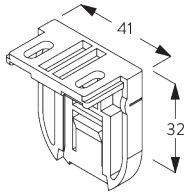

## A. SYSTEEM- AFMETINGEN

1.6 m

25 cm

3 m

4.8 m<sup>2</sup>

1.3 kg

Aanbevolen verhouding  
breedte / hoogte  
max. 1:3

### Bevestigingspunten

## B. PLAFOND- PLAATSING

**SG 10679**  
Steun kettingzijde

**SG 10680**  
Steun

**SG 10683**  
Afdekstuk voor schroef

**SG 10684**  
Afdekstuk

**C. WAND-  
PLAATSING**

**SG 10679**  
Steun kettingzijde

**SG 10680**  
Steun

**E. PLAATSING MET  
ZIJGELEIDING**

**Enkel systeem**

**Dubbel systeem (zij-aan-zij plaatsing)**

**SG 8235**  
Kabelhouder voor zijgeleiding  
kort

**SG 8236**  
Kabelhouder voor zijgeleiding  
lang

**SG 8237**  
Houder zijgeleiding