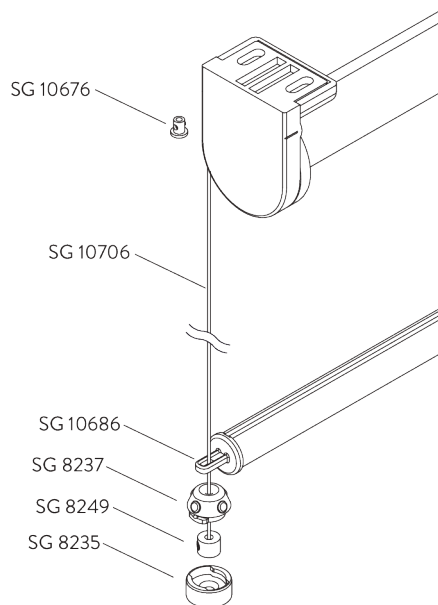

B. ZIJGELEIDING

Bijkomende onderdelen:

- 2x SG 8235 Kabelhouder voor zijgeleiding kort
- 2x SG 8237 Houder zijgeleiding
- 2x SG 8249 Houder zijgeleiding
- 2x SG 10676 Houder voor zijgeleiding (bovenzijde)
- 2x SG 10686 Eindstuk rond (zijgeleiding)
- 2x SG 10706 Kabel 1.3 mm x 2.6 m

Optionele onderdelen:

- 2x SG 8236 Kabelhouder voor zijgeleiding lang
- 2x SG 10643 Kabel $\varnothing$ 1,3 mm x 4.2 m
- 1x SG 10669 Side guide double base long
- 1x SG 10673 Lange kabelhouder voor zijgeleiding dubbel systeem
- 1x SG 10701 Korte kabelhouder voor zijgeleiding dubbel systeem

Notitie:

- Lichtopening neemt toe bij gebruik van de zijgeleidingsoptie
- Hellingsgraad 15°