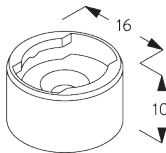

## A. SYSTEEM- AFMETINGEN

1.6 m

25 cm

3 m

4.8 m<sup>2</sup>

1.3 kg

Aanbevolen verhouding  
breedte / hoogte  
max. 1:3

**E. PLAATSING MET  
ZIJGELEIDING**

**Enkel systeem**

**Dubbel systeem (zij-aan-zij plaatsing)**

**SG 8235**  
Kabelhouder voor zijgeleiding  
kort

**SG 8236**  
Kabelhouder voor zijgeleiding  
lang

**SG 8237**  
Houder zijgeleiding

**SG 8249**  
Houder voor zijgeleiding

**SG 10643**  
Kabel  $\varnothing$  1.3 mm x 4.2 m  
(zijgeleiding)

**SG 10669**  
Lange kabelhouder voor  
zijgeleiding dubbel systeem

**SG 10673**  
Korte kabelhouder voor  
zijgeleiding dubbel systeem