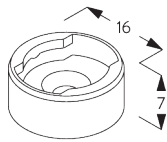

## A. SYSTEEM- AFMETINGEN

1.6 m

25 cm

3 m

4.8 m<sup>2</sup>

1.3 kg

Aanbevolen verhouding  
breedte / hoogte  
max. 1:3

**SG 10683**  
Afdekkstuk voor schroef

**SG 10684**  
Afdekkstuk

**D. INGEWERKTE  
PLAATSING**

**SG 10679**  
Steun kettingzijde

**SG 10680**  
Steun

**SG 10683**  
Afdekkstuk voor schroef

**SG 10684**  
Afdekkstuk

**E. PLAATSING MET  
ZIJGELEIDING**

**Enkel systeem**

**Dubbel systeem (zij-aan-zij plaatsing)**

**SG 8235**  
Kabelhouder voor zijgeleiding  
kort

**SG 8236**  
Kabelhouder voor zijgeleiding  
lang

**SG 8237**  
Houder zijgeleiding