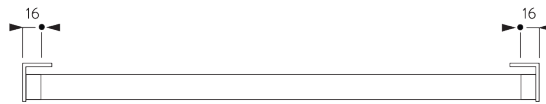

Bevestigingspunten