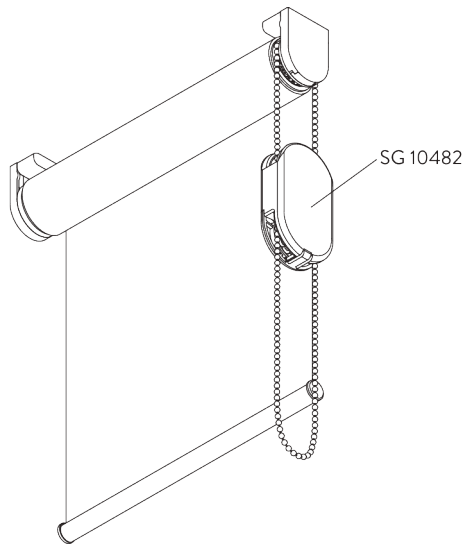

**C. CHILD SAFETY
DEVICE**

De Child Safety Device SG 10482 ontkoppeld de ketting als de trekkracht hoger is dan 6 kg.

Notitie:

Monteer zó dat de ketting een minimale hoogte heeft van 60 cm. boven de vloer.