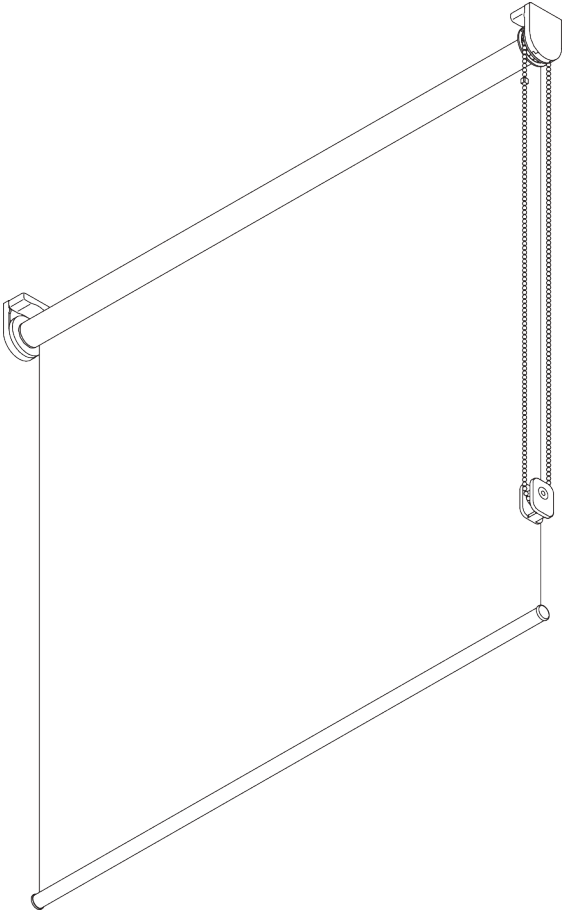

## PRODUCTINFORMATIE

- **Bediening:** ketting
- **Groep:** S
- **Installatie:** plafond-, wandplaatiging of in-de-dag
- **Kleuren:** 20 kleuren plus zilver
- **Stoffen:** zie Silent Gliss stoffencollectie