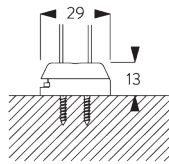

**SG 10683**  
Afdekkstuk voor schroef

**SG 10684**  
Afdekkstuk

**D. INGEWERKTE  
PLAATSING**

**SG 10679**  
Steun kettingzijde

**SG 10680**  
Steun

**SG 10683**  
Afdekkstuk voor schroef

**SG 10684**  
Afdekkstuk

**E. PLAATSING MET  
ZIJGELEIDING**

**Enkel systeem**

**Dubbel systeem (zij-aan-zij plaatsing)**

**SG 8235**  
Kabelhouder voor zijgeleiding  
kort

**SG 8236**  
Kabelhouder voor zijgeleiding  
lang

**SG 8237**  
Houder zijgeleiding