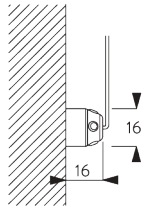

## A. SYSTEEM- AFMETINGEN

1.6 m

25 cm

3 m

4.8 m<sup>2</sup>

1.3 kg

Aanbevolen verhouding  
breedte / hoogte  
max. 1:3

**SG 10683**  
Afdekkstuk voor schroef

**SG 10684**  
Afdekkstuk

**D. INGEWERKTE  
PLAATSING**

**SG 10679**  
Steun kettingzijde

**SG 10680**  
Steun

**SG 10683**  
Afdekkstuk voor schroef

**SG 10684**  
Afdekkstuk

**E. PLAATSING MET  
ZIJGELEIDING**

**Enkel systeem**

**Dubbel systeem (zij-aan-zij plaatsing)**

**SG 8235**  
Kabelhouder voor zijgeleiding  
kort

**SG 8236**  
Kabelhouder voor zijgeleiding  
lang

**SG 8237**  
Houder zijgeleiding