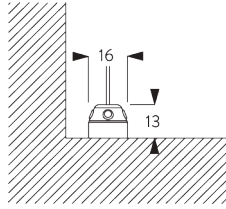

## A. SYSTEEM- AFMETINGEN

1.6 m

25 cm

3 m

4.8 m<sup>2</sup>

1.3 kg

Aanbevolen verhouding  
breedte / hoogte  
max. 1:3

**SG 10683**  
Afdekkstuk voor schroef

**SG 10684**  
Afdekkstuk

**D. INGEWERKTE  
PLAATSING**

**SG 10679**  
Steun kettingzijde

**SG 10680**  
Steun

**SG 10683**  
Afdekkstuk voor schroef

**SG 10684**  
Afdekkstuk

**E. PLAATSING MET  
ZIJGELEIDING**

**Enkel systeem**

**Dubbel systeem (zij-aan-zij plaatsing)**

**SG 8235**  
Kabelhouder voor zijgeleiding  
kort

**SG 8236**  
Kabelhouder voor zijgeleiding  
lang

**SG 8237**  
Houder zijgeleiding