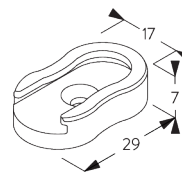

**SG 10683**  
Afdekkstuk voor schroef

**SG 10684**  
Afdekkstuk

**D. INGEWERKTE  
PLAATSING**

**SG 10679**  
Steun kettingzijde

**SG 10680**  
Steun

**SG 10683**  
Afdekkstuk voor schroef

**SG 10684**  
Afdekkstuk

**E. PLAATSING MET  
ZIJGELEIDING**

**Enkel systeem**

**Dubbel systeem (zij-aan-zij plaatsing)**

**SG 8235**  
Kabelhouder voor zijgeleiding  
kort

**SG 8236**  
Kabelhouder voor zijgeleiding  
lang

**SG 8237**  
Houder zijgeleiding

**SG 8249**  
Houder voor zijgeleiding

**SG 10643**  
Kabel  $\varnothing$  1.3 mm x 4.2 m  
(zijgeleiding)

**SG 10669**  
Lange kabelhouder voor  
zijgeleiding dubbel systeem

**SG 10673**  
Korte kabelhouder voor  
zijgeleiding dubbel systeem