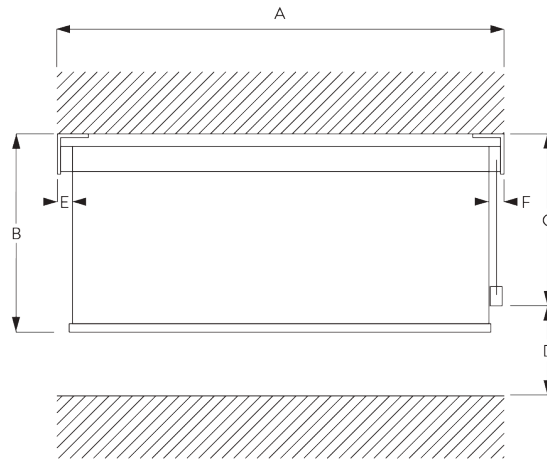

## A. SYSTEEM- AFMETINGEN

1.6 m

25 cm

3 m

4.8 m<sup>2</sup>

1.3 kg

Aanbevolen verhouding  
breedte / hoogte  
max. 1:3

### Profielinformatie

**SG 10533**

Profiel

**SG 10687**

Verzwaringsstaaf rond

## C. HOE TE METEN

- A: Systeembreedte
- B: Systemhoogte
- C: Kettinghoogte
- D: Safety retainer SG 10731 min. 150 cm boven de vloer
- E: Lichtopening: 16 mm
- F: Lichtopening bedieningszijde: 21 mm