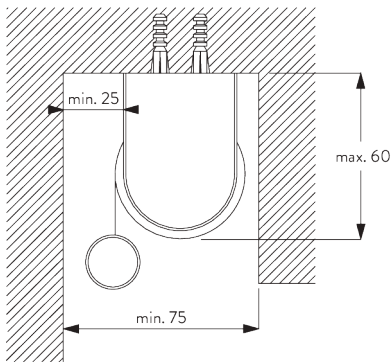

**D. INGEWERKTE
PLAATSING**

SG 10683
Afdekkstuk voor schroef