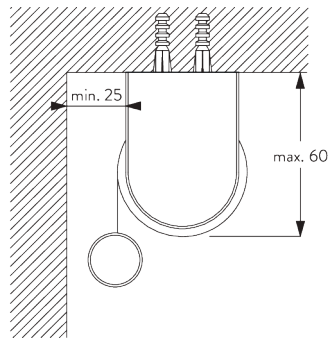

B. PLAFOND- PLAATSING

SG 10683
Afdekstuk voor schroef