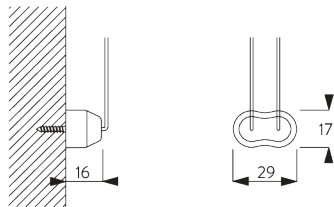

## A. SYSTEEM- AFMETINGEN

1.6 m

25 cm

3 m

4.8 m<sup>2</sup>

1.3 kg

Aanbevolen verhouding  
breedte / hoogte  
max. 1:3

**SG 10683**  
Afdekkstuk voor schroef

**SG 10684**  
Afdekkstuk

**D. INGEWERKTE  
PLAATSING**

**SG 10679**  
Steun kettingzijde

**SG 10680**  
Steun

**SG 10683**  
Afdekkstuk voor schroef

**SG 10684**  
Afdekkstuk

**E. PLAATSING MET  
ZIJGELEIDING**

**Enkel systeem**

**Dubbel systeem (zij-aan-zij plaatsing)**

**SG 8235**  
Kabelhouder voor zijgeleiding  
kort

**SG 8236**  
Kabelhouder voor zijgeleiding  
lang

**SG 8237**  
Houder zijgeleiding