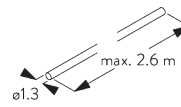

**SG 10676**  
Houder voor zijgeleiding  
(bovenzijde)

**SG 10686**

Eindstuk rond (zijgeleiding)

**SG 10701**

Houder voor zijgeleiding  
dubbel systeem

**SG 10706**

Kabel  $\varnothing$  1.3 mm x 2.6 m  
(zijgeleiding)