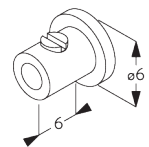

**E. PLAATSING MET  
ZIJGELEIDING**

**Enkel systeem**

**Dubbel systeem (zij-aan-zij plaatsing)**

**SG 8235**  
Kabelhouder voor zijgeleiding  
kort

**SG 8236**  
Kabelhouder voor zijgeleiding  
lang

**SG 8237**  
Houder zijgeleiding

**SG 8249**  
Houder voor zijgeleiding

**SG 10643**  
Kabel  $\varnothing$  1.3 mm x 4.2 m  
(zijgeleiding)

**SG 10669**  
Lange kabelhouder voor  
zijgeleiding dubbel systeem

**SG 10673**  
Korte kabelhouder voor  
zijgeleiding dubbel systeem

**SG 10676**  
Houder voor zijgeleiding  
(bovenzijde)

**SG 10686**

Eindstuk rond (zijgeleiding)

**SG 10701**

Houder voor zijgeleiding  
dubbel systeem

**SG 10706**

Kabel  $\varnothing$  1.3 mm x 2.6 m  
(zijgeleiding)