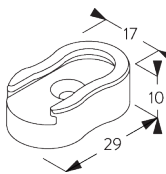

## A. SYSTEEM- AFMETINGEN

1.6 m

25 cm

3 m

4.8 m<sup>2</sup>

1.3 kg

Aanbevolen verhouding  
breedte / hoogte  
max. 1:3

**SG 10683**  
Afdekkstuk voor schroef

**SG 10684**  
Afdekkstuk

**D. INGEWERKTE  
PLAATSING**

**SG 10679**  
Steun kettingzijde

**SG 10680**  
Steun

**SG 10683**  
Afdekkstuk voor schroef

**SG 10684**  
Afdekkstuk

**E. PLAATSING MET  
ZIJGELEIDING**

**Enkel systeem**

**Dubbel systeem (zij-aan-zij plaatsing)**

**SG 8235**  
Kabelhouder voor zijgeleiding  
kort

**SG 8236**  
Kabelhouder voor zijgeleiding  
lang

**SG 8237**  
Houder zijgeleiding

**SG 8249**  
Houder voor zijgeleiding

**SG 10643**  
Kabel  $\varnothing$  1.3 mm x 4.2 m  
(zijgeleiding)

**SG 10669**  
Lange kabelhouder voor  
zijgeleiding dubbel systeem

**SG 10673**  
Korte kabelhouder voor  
zijgeleiding dubbel systeem