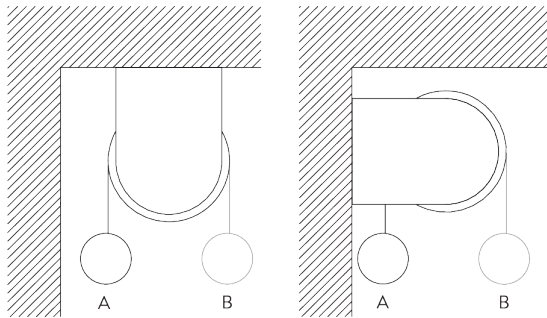

Eindstuk rond (zijgeleiding)

SG 10701

Houder voor zijgeleiding
dubbel systeem

SG 10706

Kabel $\varnothing$ 1.3 mm x 2.6 m
(zijgeleiding)

SYSTEEMOPTIES

A. AFROLLEN VAN DE STOF

A: Stof raanzijde aflopend (standaard)

B: Stof contrarollend aflopend (optie)