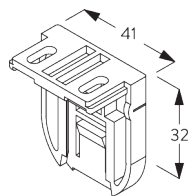

B. PLAFOND- PLAATSING

SG 10679
Steun kettingzijde