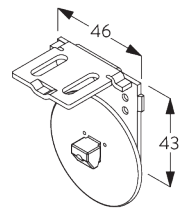

SG 11198
Steun voor bevestigingsprofiel