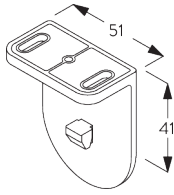

Kenmerken:

- Roestvrijstalen ketting
- Indentieke (links / rechts) metalen clicksteunen
- Bevestigingsprofiel

SYSTEEMINFORMATIE

A. SYSTEEM- AFMETINGEN

1.8 m

50 cm

2.8 m

5 m²

SG 10539
Clicksteun

SG 10574
Afdekkstuk voor steun

SG 10873
Steun

SG 11198
Steun voor bevestigingsprofiel

C. WAND- PLAATSING

Steunen SG 10873

Bevestigingsprofiel SG 10534 en spanner SG 3033 of SG 3044

Bevestigingsprofiel SG 10534 en clicksteun SG 10539

SG 3033
Spanner

SG 3044
Spanner

SG 10539
Clicksteun

SG 10534
Bevestigingsprofiel

SG 10574
Afdekstuk voor steun

SG 10873
Steun

SG 11198
Steun voor bevestigingsprofiel

**D. INGEWERKTE
PLAATSING**