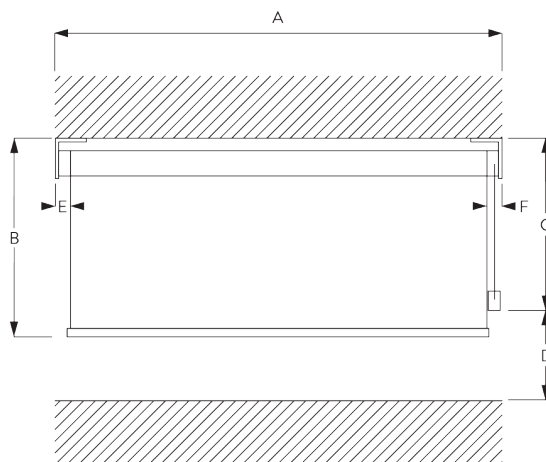

Kenmerken:

- Roestvrijstalen ketting
- Indentieke (links / rechts) metalen clicksteunen
- Bevestigingsprofiel

SYSTEEMINFORMATIE

A. SYSTEEM- AFMETINGEN

1.8 m

50 cm

2.8 m

5 m²

2.5 kg

Aanbevolen verhouding
breedte / hoogte
max. 1:3

B. PROFIEL

Profielinformatie

SG 4227

Profiel ø 32 mm

SG 10872

Verwaringsstaaf

SG 10534

Bevestigingsprofiel

C. HOE TE METEN

A: Systeembreedte

B: Systeemhoogte

C: Kettinghoogte

D: Safety retainer SG 10731 min. 150 cm boven de vloer

E: Lichtopening: 17 mm

F: Lichtopening bedieningszijde: 17 mm

INSTALLATIE

A. INSTALLATIE INFORMATIE

Bezoek onze *Silent Gliss* website voor gedetailleerde installatie informatie.

Bevestigingspunten

Steunen (wand / plafond)

Bevestigingsprofiel SG 10534 (wand / plafond)