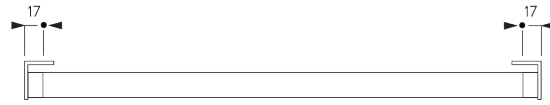

Kenmerken:

- Roestvrijstalen ketting
- Indentieke (links / rechts) metalen clicksteunen
- Bevestigingsprofiel

SYSTEEMINFORMATIE

A. SYSTEEM- AFMETINGEN

1.8 m

50 cm

2.8 m

5 m²

2.5 kg

Aanbevolen verhouding
breedte / hoogte
max. 1:3

B. PROFIEL

Profielinformatie

SG 4227

Profiel ø 32 mm

SG 10872

Verwaringsstaaf

SG 10534

Bevestigingsprofiel

C. HOE TE METEN

A: Systeembreedte

B: Systeemhoogte

C: Kettinghoogte

D: Safety retainer SG 10731 min. 150 cm boven de vloer

E: Lichtopening: 17 mm

F: Lichtopening bedieningszijde: 17 mm

INSTALLATIE

A. INSTALLATIE INFORMATIE

Bezoek onze *Silent Gliss* website voor gedetailleerde installatie informatie.

Bevestigingspunten

Steunen (wand / plafond)

Bevestigingsprofiel SG 10534 (wand / plafond)