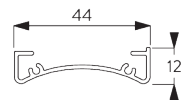

Kenmerken:

- Roestvrijstalen ketting
- Indentieke (links / rechts) metalen clicksteunen
- Bevestigingsprofiel

SYSTEEMINFORMATIE

A. SYSTEEM- AFMETINGEN

1.8 m

50 cm

2.8 m

5 m²

Steunen SG 10873

**Bevestigingsprofiel SG 10534 en spanner SG 3033 of
SG 3044**

Bevestigingsprofiel SG 10534 en clicksteun SG 10539

SG 3033
Spanner

SG 3044
Spanner

SG 10534
Bevestigingsprofiel

SG 10539
Clicksteun