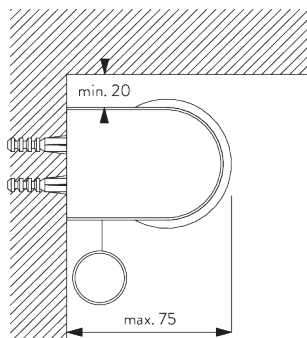

Kenmerken:

- Roestvrijstalen ketting
- Indentieke (links / rechts) metalen clicksteunen
- Bevestigingsprofiel

SYSTEEMINFORMATIE

A. SYSTEEM- AFMETINGEN

1.8 m

50 cm

2.8 m

5 m²

2.5 kg

Aanbevolen verhouding
breedte / hoogte
max. 1:3

B. PROFIEL

Profielinformatie

SG 4227

Profiel ø 32 mm

SG 10872

Verwaringsstaaf

SG 10534

Bevestigingsprofiel

C. HOE TE METEN

A: Systeembreedte

B: Systeemhoogte

C: Kettinghoogte

D: Safety retainer SG 10731 min. 150 cm boven de vloer

E: Lichtopening: 17 mm

SG 10539
Clicksteun

SG 10574
Afdekkstuk voor steun

SG 10873
Steun

SG 11198
Steun voor bevestigingsprofiel

C. WAND- PLAATSING

Steunen SG 10873

Bevestigingsprofiel SG 10534 en spanner SG 3033 of SG 3044

Bevestigingsprofiel SG 10534 en clicksteun SG 10539