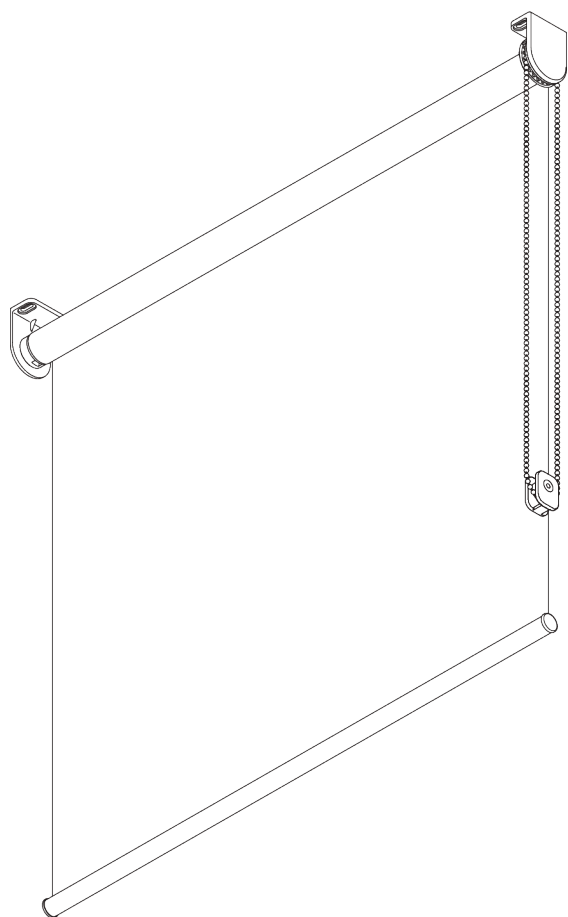

SG 4907

PRODUCTINFORMATIE

- **Bediening:** ketting
- **Groep:** S
- **Installatie:** plafond-, wandplaatsing of in-de-dag
- **Kleuren:** Wit gelakt RAL 9016 of grijs gelakt RAL 7035
- **Stoffen:** zie Silent Gliss stoffencollectie

Kenmerken:

- Roestvrijstalen ketting
- Indentieke (links / rechts) metalen clicksteunen
- Bevestigingsprofiel

SYSTEEMINFORMATIE

A. SYSTEEM- AFMETINGEN

1.8 m

50 cm

2.8 m

5 m²

2.5 kg

Aanbevolen verhouding
breedte / hoogte
max. 1:3

B. PROFIEL

Profielinformatie

SG 4227

Profiel ø 32 mm

SG 10872

Verwaringsstaaf

SG 10534

Bevestigingsprofiel

C. HOE TE METEN

A: Systeembreedte

B: Systeemhoogte

C: Kettinghoogte

D: Safety retainer SG 10731 min. 150 cm boven de vloer

E: Lichtopening: 17 mm