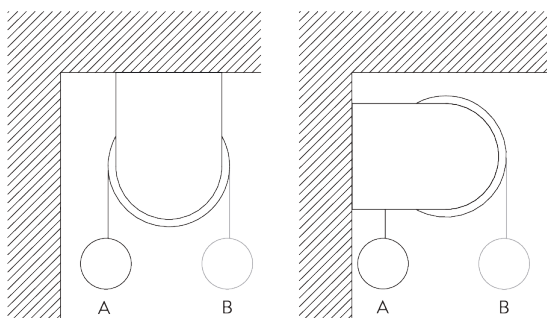

SG 10574
Afdekstuk voor steun

SG 10873
Steun

SG 11198
Steun voor bevestigingsprofiel

SYSTEEMOPTIES

A. AFROLLEN VAN DE STOF

A: Stof raanzijde aflopend (standaard)
B: Stof contrarollend aflopend (optie)

**B. BEVESTIGINGS-
PROFIEL**

ONDERDELEN

A. STANDAARD ONDERDELEN

SG 4226

Kleefband 30 mm

SG 4227

Profiel ø 32 mm

SG 4234

PVC strip 12 mm