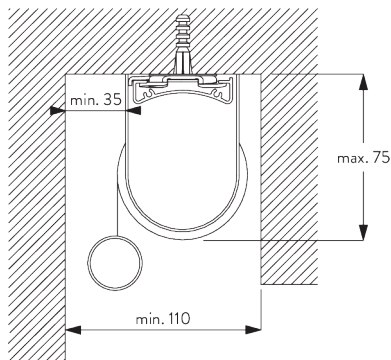

Kenmerken:

- Roestvrijstalen ketting
- Indentieke (links / rechts) metalen clicksteunen
- Bevestigingsprofiel

SYSTEEMINFORMATIE

A. SYSTEEM- AFMETINGEN

1.8 m

50 cm

2.8 m

5 m²

SG 10539
Clicksteun

SG 10574
Afdekkstuk voor steun

SG 10873
Steun

SG 11198
Steun voor bevestigingsprofiel

C. WAND- PLAATSING

Steunen SG 10873

Bevestigingsprofiel SG 10534 en spanner SG 3033 of SG 3044

Bevestigingsprofiel SG 10534 en clicksteun SG 10539

SG 3033
Spanner

SG 3044
Spanner

SG 10539
Clicksteun

SG 10534
Bevestigingsprofiel

SG 10574
Afdekstuk voor steun

SG 10873
Steun

SG 11198
Steun voor bevestigingsprofiel

**D. INGEWERKTE
PLAATSING**

Steunen SG 10873

**Bevestigingsprofiel SG 10534 en spanner SG 3033 of
SG 3044**

Bevestigingsprofiel SG 10534 en clicksteun SG 10539

SG 3033
Spanner

SG 3044
Spanner

SG 10534
Bevestigingsprofiel

SG 10539
Clicksteun