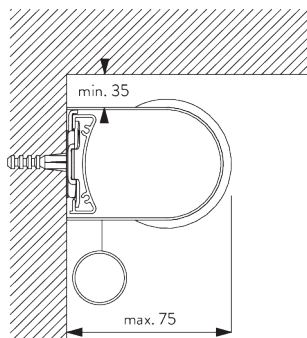

Kenmerken:

- Roestvrijstalen ketting
- Indentieke (links / rechts) metalen clicksteunen
- Bevestigingsprofiel

SYSTEEMINFORMATIE

A. SYSTEEM- AFMETINGEN

1.8 m

50 cm

2.8 m

5 m²

SG 10534

Bevestigingsprofiel

C. HOE TE METEN

A: Systeembreedte

B: Systeemhoogte

C: Kettinghoogte

D: Safety retainer SG 10731 min. 150 cm boven de vloer

E: Lichtopening: 17 mm

F: Lichtopening bedieningszijde: 17 mm

INSTALLATIE

A. INSTALLATIE INFORMATIE

Bezoek onze *Silent Gliss* website voor gedetailleerde installatie informatie.

Bevestigingspunten

Steunen (wand / plafond)

Bevestigingsprofiel SG 10534 (wand / plafond)

SG 10539
Clicksteun

SG 10574
Afdekkstuk voor steun

SG 10873
Steun

SG 11198
Steun voor bevestigingsprofiel

C. WAND- PLAATSING

Steunen SG 10873

Bevestigingsprofiel SG 10534 en spanner SG 3033 of SG 3044

Bevestigingsprofiel SG 10534 en clicksteun SG 10539