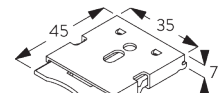

Kenmerken:

- Roestvrijstalen ketting
- Indentieke (links / rechts) metalen clicksteunen
- Bevestigingsprofiel

SYSTEEMINFORMATIE

A. SYSTEEM- AFMETINGEN

1.8 m

50 cm

2.8 m

5 m²

SG 10534

Bevestigingsprofiel

C. HOE TE METEN

A: Systeembreedte

B: Systeemhoogte

C: Kettinghoogte

D: Safety retainer SG 10731 min. 150 cm boven de vloer

E: Lichtopening: 17 mm

F: Lichtopening bedieningszijde: 17 mm

INSTALLATIE

A. INSTALLATIE INFORMATIE

Bezoek onze *Silent Gliss* website voor gedetailleerde installatie informatie.

Bevestigingspunten

Steunen (wand / plafond)

Bevestigingsprofiel SG 10534 (wand / plafond)

B. PLAFOND- PLAATSING

Steunen SG 10873

Bevestigingsprofiel SG 10534 en spanner SG 3033 of SG 3044

Bevestigingsprofiel SG 10534 en clicksteun SG 10539

SG 3033
Spanner

SG 3044
Spanner

SG 10534
Bevestigingsprofiel