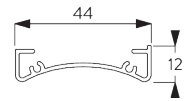

SG 10534
Bevestigingsprofiel