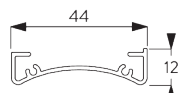

SG 10534
Bevestigingsprofiel