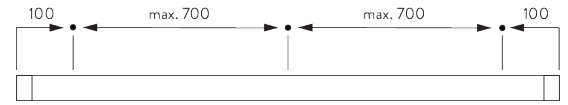

Kenmerken:

- Roestvrijstalen ketting
- Indentieke (links / rechts) metalen clicksteunen
- Bevestigingsprofiel

SYSTEEMINFORMATIE

A. SYSTEEM- AFMETINGEN

1.8 m

50 cm

2.8 m

5 m²

2.5 kg

Aanbevolen verhouding
breedte / hoogte
max. 1:3

B. PROFIEL

Profielinformatie

SG 4227

Profiel ø 32 mm

SG 10872

Verwaringsstaaf

SG 10534

Bevestigingsprofiel

C. HOE TE METEN

A: Systeembreedte

B: Systeemhoogte

C: Kettinghoogte

D: Safety retainer SG 10731 min. 150 cm boven de vloer

E: Lichtopening: 17 mm

F: Lichtopening bedieningszijde: 17 mm

INSTALLATIE

A. INSTALLATIE INFORMATIE

Bezoek onze *Silent Gliss* website voor gedetailleerde installatie informatie.

Bevestigingspunten

Steunen (wand / plafond)

Bevestigingsprofiel SG 10534 (wand / plafond)