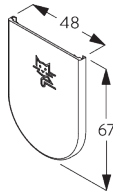

Kenmerken:

- Roestvrijstalen ketting
- Indentieke (links / rechts) metalen clicksteunen
- Bevestigingsprofiel

SYSTEEMINFORMATIE

A. SYSTEEM- AFMETINGEN

1.8 m

50 cm

2.8 m

5 m²

SG 10534

Bevestigingsprofiel

C. HOE TE METEN

A: Systeembreedte

B: Systeemhoogte

C: Kettinghoogte

D: Safety retainer SG 10731 min. 150 cm boven de vloer

E: Lichtopening: 17 mm

SG 3033
Spanner

SG 3044
Spanner

SG 10539
Clicksteun

SG 10534
Bevestigingsprofiel

SG 10574
Afdekstuk voor steun

SG 10873
Steun

SG 11198
Steun voor bevestigingsprofiel

**D. INGEWERKTE
PLAATSING**