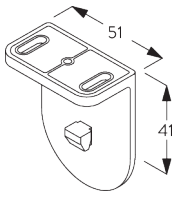

SG 10873
Steun