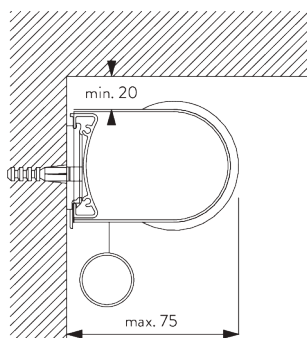

Kenmerken:

- Roestvrijstalen ketting
- Indentieke (links / rechts) metalen clicksteunen
- Bevestigingsprofiel

SYSTEEMINFORMATIE

A. SYSTEEM- AFMETINGEN

1.8 m

50 cm

2.8 m

5 m²

SG 10534

Bevestigingsprofiel

C. HOE TE METEN

A: Systeembreedte

B: Systeemhoogte

C: Kettinghoogte

D: Safety retainer SG 10731 min. 150 cm boven de vloer

E: Lichtopening: 17 mm

SG 10539
Clicksteun

SG 10574
Afdekkstuk voor steun

SG 10873
Steun

SG 11198
Steun voor bevestigingsprofiel

C. WAND- PLAATSING

Steunen SG 10873

Bevestigingsprofiel SG 10534 en spanner SG 3033 of SG 3044

Bevestigingsprofiel SG 10534 en clicksteun SG 10539