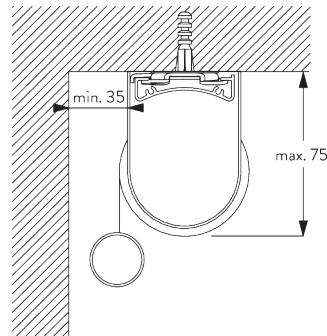

Bevestigingsprofiel SG 10534 en spanner SG 3033 of SG 3044