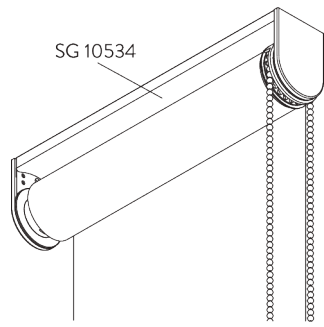

Kenmerken:

- Roestvrijstalen ketting
- Indentieke (links / rechts) metalen clicksteunen
- Bevestigingsprofiel

SYSTEEMINFORMATIE

A. SYSTEEM- AFMETINGEN

1.8 m

50 cm

2.8 m

5 m²

Steunen SG 10873

**Bevestigingsprofiel SG 10534 en spanner SG 3033 of
SG 3044**

Bevestigingsprofiel SG 10534 en clicksteun SG 10539

SG 3033
Spanner

SG 3044
Spanner

SG 10534
Bevestigingsprofiel

SG 10539
Clicksteun

SG 10574
Afdekstuk voor steun

SG 10873
Steun

SG 11198
Steun voor bevestigingsprofiel

SYSTEEMOPTIES

A. AFROLLEN VAN DE STOF

A: Stof raanzijde aflopend (standaard)
B: Stof contrarollend aflopend (optie)

**B. BEVESTIGINGS-
PROFIEL**

ONDERDELEN

A. STANDAARD ONDERDELEN

SG 4226

Kleefband 30 mm

SG 4227

Profiel ø 32 mm

SG 4234

PVC strip 12 mm