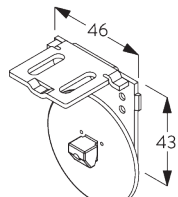

SG 11198
Steun voor bevestigingsprofiel