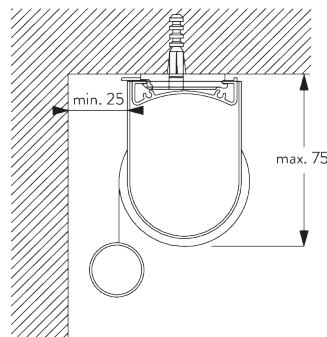

Bevestigingsprofiel SG 10534 en clicksteun SG 10539