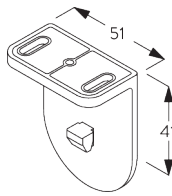

SG 10873
Steun