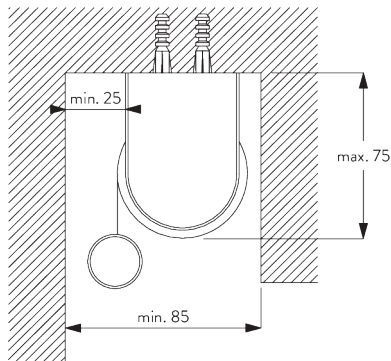

Kenmerken:

- Roestvrijstalen ketting
- Indentieke (links / rechts) metalen clicksteunen
- Bevestigingsprofiel

SYSTEEMINFORMATIE

A. SYSTEEM- AFMETINGEN

1.8 m

50 cm

2.8 m

5 m²

SG 10539
Clicksteun

SG 10574
Afdekkstuk voor steun

SG 10873
Steun

SG 11198
Steun voor bevestigingsprofiel

C. WAND- PLAATSING

Steunen SG 10873

Bevestigingsprofiel SG 10534 en spanner SG 3033 of SG 3044

Bevestigingsprofiel SG 10534 en clicksteun SG 10539

SG 3033
Spanner

SG 3044
Spanner

SG 10539
Clicksteun

SG 10534
Bevestigingsprofiel

SG 10574
Afdekstuk voor steun

SG 10873
Steun

SG 11198
Steun voor bevestigingsprofiel

**D. INGEWERKTE
PLAATSING**

Steunen SG 10873

**Bevestigingsprofiel SG 10534 en spanner SG 3033 of
SG 3044**

Bevestigingsprofiel SG 10534 en clicksteun SG 10539

SG 3033
Spanner

SG 3044
Spanner

SG 10534
Bevestigingsprofiel

SG 10539
Clicksteun