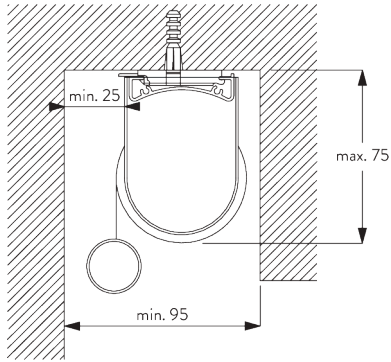

Bevestigingsprofiel SG 10534 en clicksteun SG 10539