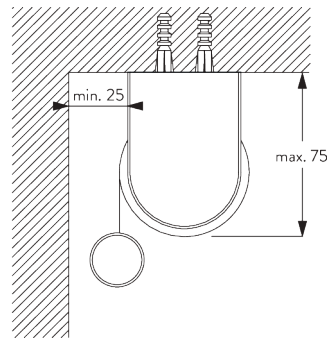

B. PLAFOND- PLAATSING

Steunen SG 10873