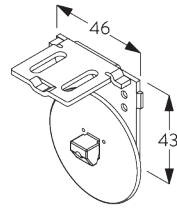

Kenmerken:

- Roestvrijstalen ketting
- Indentieke (links / rechts) metalen clicksteunen
- Bevestigingsprofiel

SYSTEEMINFORMATIE

A. SYSTEEM- AFMETINGEN

1.8 m

50 cm

2.8 m

5 m²

SG 10539
Clicksteun

SG 10574
Afdekkstuk voor steun

SG 10873
Steun

SG 11198
Steun voor bevestigingsprofiel

C. WAND- PLAATSING

Steunen SG 10873

Bevestigingsprofiel SG 10534 en spanner SG 3033 of SG 3044

Bevestigingsprofiel SG 10534 en clicksteun SG 10539

SG 3033
Spanner

SG 3044
Spanner

SG 10539
Clicksteun

SG 10534
Bevestigingsprofiel

SG 10574
Afdekstuk voor steun

SG 10873
Steun

SG 11198
Steun voor bevestigingsprofiel

**D. INGEWERKTE
PLAATSING**