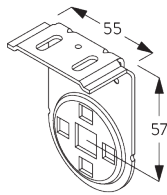

SG 11180
Bride

SG 11181
Profil de montage

**D. FIXATION
ENCASTRÉE**

Supports

Profil de montage SG 11181 et bride SG 11180

Boîtier

SG 11172
Support

SG 11173
Cache support

SG 11174
Cache pour vis

SG 11175
Support click

SG 11179
Cache

SG 11180
Bride

SG 11181
Profil de montage

**E. FIXATION AVEC
OPTION DE
GUIDAGE**

SG 3036
Equerre 47 mm

SG 4944
Embout pour barre de lestage
(guidage)