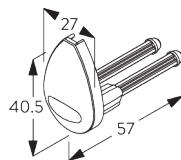

SG 11180
Bride

SG 11181
Profil de montage

**D. FIXATION
ENCASTRÉE**

Supports

Profil de montage SG 11181 et bride SG 11180

Boîtier

SG 11172
Support

SG 11173
Cache support

SG 11174
Cache pour vis

SG 11175
Support click

SG 11179
Cache

SG 11180
Bride

SG 11181
Profil de montage

**E. FIXATION AVEC
OPTION DE
GUIDAGE**

SG 3036
Equerre 47 mm

SG 4944
Embout pour barre de lestage
(guidage)

SG 4948
Câble de guidage ø 1.5 mm

SG 8249
Serre câble

SG 11182

Guide latéral du support de fil

OPTIONS SYSTÈME

A. DÉROULEMENT DE LA TOILE

A: Déroulement au plus près de la fenêtre (standard)

B: Déroulement vers l'intérieur de la pièce (option)