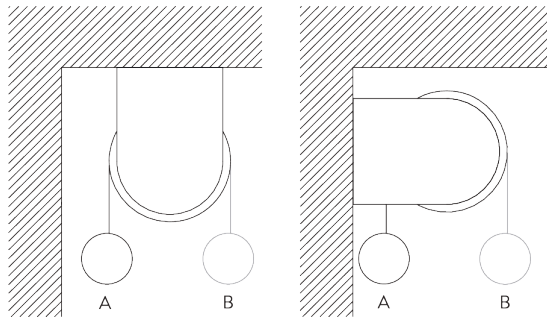

SG 4948
Câble de guidage ø 1.5 mm

SG 8249
Serre câble

SG 11182

Guide latéral du support de fil

OPTIONS SYSTÈME

A. DÉROULEMENT DE LA TOILE

A: Déroulement au plus près de la fenêtre (standard)

B: Déroulement vers l'intérieur de la pièce (option)

Note:

- Le passage de lumière latéral augmente avec l'option de guidage
- Guidage sur pente maxi de 15°
- Utilisable uniquement avec la barre de lestage SG 4903

D. SYSTÈME DOUBLE CONNECTÉ

Accessoires complémentaires: