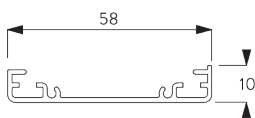

SG 11037
Profil ø 60 mm

SG 10760
Barre de lestage

SG 10770
Barre de lestage

SG 4903
Barre de lestage

SG 11181
Profil de montage

SG 11530
Profil de montage 110 mm

SG 11531
Fascia rond 110 mm

SG 11532
Fascia carré 110 mm

SG 11533
Boîtier 110 mm

SG 11534
Boîtier cache 110 mm

C. PRISE DE MESURE

y compris cache support

- A: Largeur du système
- B: Hauteur du système
- C: Hauteur chaînette
- D: Sécurité SG 10731 min. 150 cm du sol
- E: Passage lumière: 18 mm
- F: Passage lumière côté manoeuvre: 25 mm

Note:
Toutes les dimensions comprennent 2 mm pour les cache support par côté!

Fascia / Boîtier

- A: Largeur du système
- B: Hauteur du système
- C: Hauteur chaînette
- D: Sécurité SG 10731 min. 150 cm du sol
- E: Écart: min. 10 mm (lorsque le cache support est utilisé)
- F: Passage lumière: 20 mm
- G: Passage lumière côté manoeuvre: 27 mm