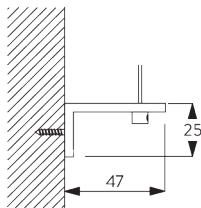

SG 11174
Cache pour vis

SG 11175
Support click

SG 11179
Cache

SG 11180
Bride

SG 11181
Profil de montage

**E. FIXATION AVEC
OPTION DE
GUIDAGE**

SG 3036
Equerre 47 mm

SG 4944
Embout pour barre de lestage
(guidage)

SG 4948
Câble de guidage ø 1.5 mm

SG 8249
Serre câble

SG 11182

Guide latéral du support de fil

OPTIONS SYSTÈME

A. DÉROULEMENT DE LA TOILE

A: Déroulement au plus près de la fenêtre (standard)

B: Déroulement vers l'intérieur de la pièce (option)