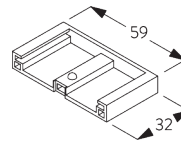

SG 11180
Bride

SG 11181
Profil de montage

**D. FIXATION
ENCASTRÉE**

Supports

Profil de montage SG 11181 et bride SG 11180

Boîtier

SG 11172
Support

SG 11173
Cache support

SG 11174
Cache pour vis

SG 11175
Support click

SG 11179
Cache

SG 11180
Bride

SG 11181
Profil de montage

**E. FIXATION AVEC
OPTION DE
GUIDAGE**

SG 3036
Equerre 47 mm

SG 4944
Embout pour barre de lestage
(guidage)