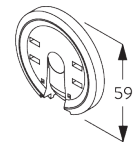

SG 11180
Bride

SG 11181
Profil de montage

**D. FIXATION
ENCASTRÉE**

Supports

Profil de montage SG 11181 et bride SG 11180

Boîtier

SG 11172
Support

SG 11173
Cache support

SG 11174
Cache pour vis

SG 11175
Support click

SG 11179
Cache

SG 11180
Bride

SG 11181
Profil de montage

**E. FIXATION AVEC
OPTION DE
GUIDAGE**

SG 3036
Equerre 47 mm

SG 4944
Embout pour barre de lestage
(guidage)