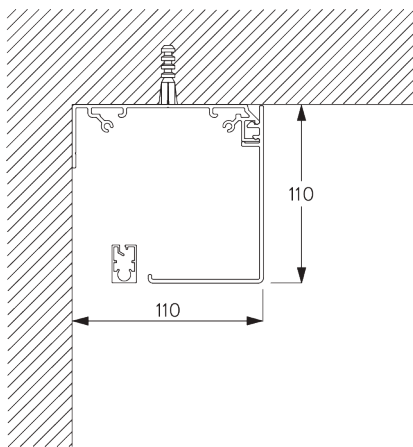

Note:
Toutes les dimensions comprennent 2 mm pour les cache support par côté!

Fascia / Boîtier

- A: Largeur du système
- B: Hauteur du système
- C: Hauteur chaînette
- D: Sécurité SG 10731 min. 150 cm du sol
- E: Écart: min. 10 mm (lorsque le cache support est utilisé)
- F: Passage lumière: 20 mm
- G: Passage lumière côté manoeuvre: 27 mm

B. FIXATION
PLAFOND

Supports

Profil de montage SG 11181 et bride SG 11180

Fascia rond

Fascia carré

Boîtier

SG 11172
Support

SG 11173
Cache support