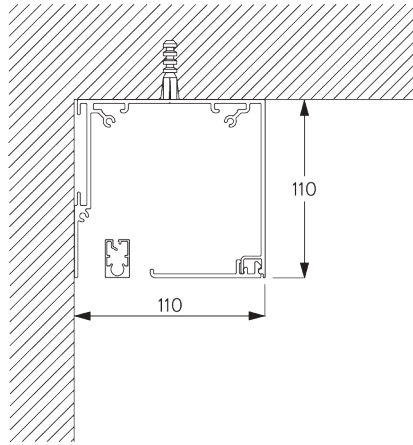

Note:
Toutes les dimensions comprennent 2 mm pour les cache support par côté!

Fascia / Boîtier

- A: Largeur du système
- B: Hauteur du système
- C: Hauteur chaînette
- D: Sécurité SG 10731 min. 150 cm du sol
- E: Écart: min. 10 mm (lorsque le cache support est utilisé)
- F: Passage lumière: 20 mm
- G: Passage lumière côté manoeuvre: 27 mm

INSTALLATION

A. INSTRUCTION DE POSE

Pour des informations détaillées, se référer au site web Silent Gliss.

Points de fixation

Supports (mural / plafond)

Fascia / boîtier & profil de montage SG 11181 (mural / plafond)

B. FIXATION
PLAFOND

Supports

Profil de montage SG 11181 et bride SG 11180

Fascia rond

Fascia carré

Boîtier

SG 11172
Support

SG 11173
Cache support