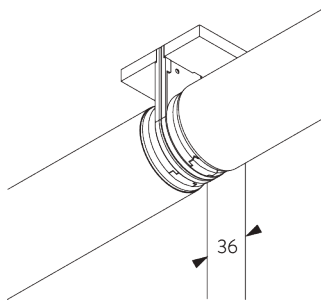

SG 4948
Câble de guidage ø 1.5 mm

SG 8249
Serre câble

SG 11182

Guide latéral du support de fil

OPTIONS SYSTÈME

A. DÉROULEMENT DE LA TOILE

A: Déroulement au plus près de la fenêtre (standard)

B: Déroulement vers l'intérieur de la pièce (option)

B. PROFIL DE MONTAGE

C. GUIDAGE

Accessoires complémentaires:

- 2x SG 3036 Support
- 2x SG 4944 Embout pour barre de lestage (guidage)
- 2x SG 4948 Câble de guidage \varnothing 1.5 mm
- 4x SG 8249 Serre câble
- 2x SG 11182 Pièce d'accroche câble haute

Note:

- Le passage de lumière latéral augmente avec l'option de guidage
- Guidage sur pente maxi de 15°
- Utilisable uniquement avec la barre de lestage SG 4903

D. SYSTÈME DOUBLE CONNECTÉ

Accessoires complémentaires: