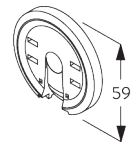

SG 11175
Support click