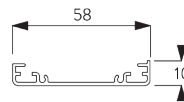

SG 11174
Cache pour vis

SG 11175
Support click

SG 11179
Cache

SG 11180
Bride

SG 11181
Profil de montage

**E. FIXATION AVEC
OPTION DE
GUIDAGE**

SG 3036
Equerre 47 mm

SG 4944
Embout pour barre de lestage
(guidage)

SG 4948
Câble de guidage ø 1.5 mm

SG 8249
Serre câble

SG 11182

Guide latéral du support de fil

OPTIONS SYSTÈME

A. DÉROULEMENT DE LA TOILE

A: Déroulement au plus près de la fenêtre (standard)

B: Déroulement vers l'intérieur de la pièce (option)