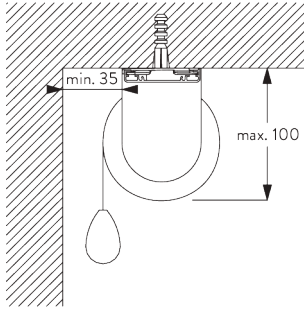

Profil de montage SG 11181 et bride SG 11180