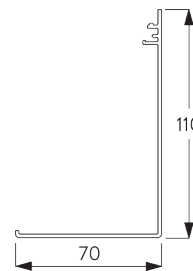

Système individuel: 3.4 m
Système double: 6.8 m

65 cm

5 m

Système individuel: 17 m²
Système double: 30 m²

7 kg

Rapport largeur / hauteur
recommandé
max. 1:3

B. PROFIL

Information profil

SG 11037
Profil ø 60 mm

SG 10760
Barre de lestage

SG 10770
Barre de lestage

SG 4903
Barre de lestage

SG 11181
Profil de montage

SG 11530
Profil de montage 110 mm

SG 11531
Fascia rond 110 mm

SG 11532
Fascia carré 110 mm

SG 11533
Boîtier 110 mm

SG 11534
Boîtier cache 110 mm

C. PRISE DE MESURE

y compris cache support

- A: Largeur du système
- B: Hauteur du système
- C: Hauteur chaînette
- D: Sécurité SG 10731 min. 150 cm du sol
- E: Passage lumière: 18 mm
- F: Passage lumière côté manoeuvre: 25 mm

Note:
Toutes les dimensions comprennent 2 mm pour les cache support par côté!

Fascia / Boîtier

- A: Largeur du système
- B: Hauteur du système
- C: Hauteur chaînette
- D: Sécurité SG 10731 min. 150 cm du sol
- E: Écart: min. 10 mm (lorsque le cache support est utilisé)
- F: Passage lumière: 20 mm
- G: Passage lumière côté manoeuvre: 27 mm