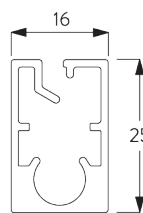

Système individuel: 3.4 m
Système double: 6.8 m

65 cm

5 m

Système individuel: 17 m²
Système double: 30 m²

7 kg

Rapport largeur / hauteur
recommandé
max. 1:3

B. PROFIL

Information profil

SG 11037
Profil ø 60 mm

SG 10760
Barre de lestage

SG 10770
Barre de lestage

SG 4903
Barre de lestage

SG 11181
Profil de montage

SG 11530
Profil de montage 110 mm

SG 11531
Fascia rond 110 mm

SG 11532
Fascia carré 110 mm

SG 11533
Boîtier 110 mm

SG 11534
Boîtier cache 110 mm

C. PRISE DE MESURE

y compris cache support

- A: Largeur du système
- B: Hauteur du système
- C: Hauteur chaînette
- D: Sécurité SG 10731 min. 150 cm du sol
- E: Passage lumière: 18 mm
- F: Passage lumière côté manoeuvre: 25 mm

Note:
Toutes les dimensions comprennent 2 mm pour les cache support par côté!

Fascia / Boîtier

- A: Largeur du système
- B: Hauteur du système
- C: Hauteur chaînette
- D: Sécurité SG 10731 min. 150 cm du sol
- E: Écart: min. 10 mm (lorsque le cache support est utilisé)
- F: Passage lumière: 20 mm
- G: Passage lumière côté manoeuvre: 27 mm