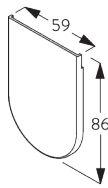

Note:
Toutes les dimensions comprennent 2 mm pour les cache support par côté!

Fascia / Boîtier

- A: Largeur du système
- B: Hauteur du système
- C: Hauteur chaînette
- D: Sécurité SG 10731 min. 150 cm du sol
- E: Écart: min. 10 mm (lorsque le cache support est utilisé)
- F: Passage lumière: 20 mm
- G: Passage lumière côté manoeuvre: 27 mm

INSTALLATION

A. INSTRUCTION DE POSE

Pour des informations détaillées, se référer au site web Silent Gliss.

Points de fixation

Supports (mural / plafond)

Fascia / boîtier & profil de montage SG 11181 (mural / plafond)

B. FIXATION
PLAFOND

Supports

Profil de montage SG 11181 et bride SG 11180

Fascia rond

Fascia carré

Boîtier

SG 11172
Support

SG 11173
Cache support