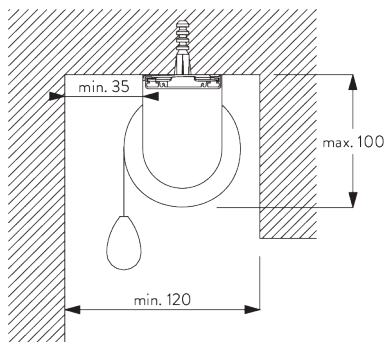

SG 11180
Bride

SG 11181
Profil de montage

**D. FIXATION
ENCASTRÉE**

Supports

Profil de montage SG 11181 et bride SG 11180

Boîtier

SG 11172
Support

SG 11173
Cache support

SG 11174
Cache pour vis

SG 11175
Support click

SG 11179
Cache

SG 11180
Bride

SG 11181
Profil de montage

**E. FIXATION AVEC
OPTION DE
GUIDAGE**

SG 3036
Equerre 47 mm

SG 4944
Embout pour barre de lestage
(guidage)

SG 4948
Câble de guidage ø 1.5 mm

SG 8249
Serre câble

SG 11182

Guide latéral du support de fil

OPTIONS SYSTÈME

A. DÉROULEMENT DE LA TOILE

A: Déroulement au plus près de la fenêtre (standard)

B: Déroulement vers l'intérieur de la pièce (option)