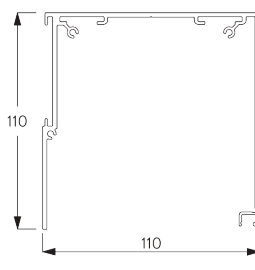

Système individuel: 3.4 m
Système double: 6.8 m

65 cm

5 m

Système individuel: 17 m²
Système double: 30 m²

7 kg

Rapport largeur / hauteur
recommandé
max. 1:3

B. PROFIL

Information profil

SG 11037
Profil ø 60 mm

SG 10760
Barre de lestage

SG 10770
Barre de lestage

SG 4903
Barre de lestage

SG 11181
Profil de montage

SG 11530
Profil de montage 110 mm

SG 11531
Fascia rond 110 mm

SG 11532
Fascia carré 110 mm

SG 11533
Boîtier 110 mm

SG 11534
Boîtier cache 110 mm

C. PRISE DE MESURE

y compris cache support

- A: Largeur du système
- B: Hauteur du système
- C: Hauteur chaînette
- D: Sécurité SG 10731 min. 150 cm du sol
- E: Passage lumière: 18 mm
- F: Passage lumière côté manoeuvre: 25 mm

Note:
Toutes les dimensions comprennent 2 mm pour les cache support par côté!

Fascia / Boîtier

- A: Largeur du système
- B: Hauteur du système
- C: Hauteur chaînette
- D: Sécurité SG 10731 min. 150 cm du sol
- E: Écart: min. 10 mm (lorsque le cache support est utilisé)
- F: Passage lumière: 20 mm
- G: Passage lumière côté manoeuvre: 27 mm