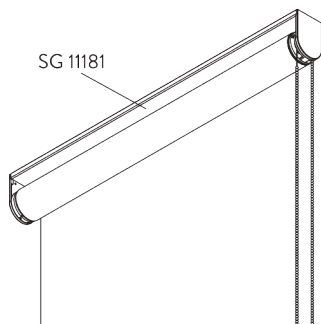

B. PROFIL DE MONTAGE