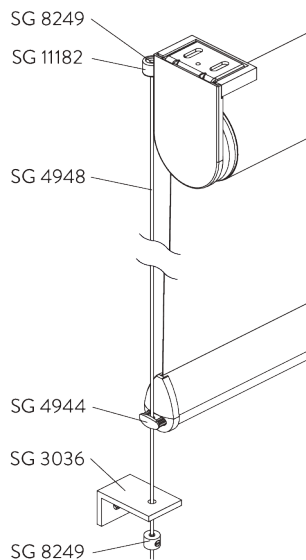

SG 11174
Cache pour vis

SG 11175
Support click

SG 11179
Cache

SG 11180
Bride

SG 11181
Profil de montage

**E. FIXATION AVEC
OPTION DE
GUIDAGE**

SG 3036
Equerre 47 mm

SG 4944
Embout pour barre de lestage
(guidage)

SG 4948
Câble de guidage ø 1.5 mm

SG 8249
Serre câble

SG 11182

Guide latéral du support de fil

OPTIONS SYSTÈME

A. DÉROULEMENT DE LA TOILE

A: Déroulement au plus près de la fenêtre (standard)

B: Déroulement vers l'intérieur de la pièce (option)

B. PROFIL DE MONTAGE

C. GUIDAGE

Accessoires complémentaires:

- 2x SG 3036 Support
- 2x SG 4944 Embout pour barre de lestage (guidage)
- 2x SG 4948 Câble de guidage \varnothing 1.5 mm
- 4x SG 8249 Serre câble
- 2x SG 11182 Pièce d'accroche câble haute

Note:

- Le passage de lumière latéral augmente avec l'option de guidage
- Guidage sur pente maxi de 15°
- Utilisable uniquement avec la barre de lestage SG 4903

D. SYSTÈME DOUBLE CONNECTÉ

Accessoires complémentaires: