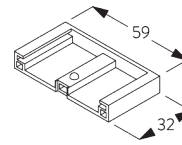

Note:
Toutes les dimensions comprennent 2 mm pour les cache support par côté!

Fascia / Boîtier

- A: Largeur du système
- B: Hauteur du système
- C: Hauteur chaînette
- D: Sécurité SG 10731 min. 150 cm du sol
- E: Écart: min. 10 mm (lorsque le cache support est utilisé)
- F: Passage lumière: 20 mm
- G: Passage lumière côté manoeuvre: 27 mm

INSTALLATION

A. INSTRUCTION DE POSE

Pour des informations détaillées, se référer au site web Silent Gliss.

Points de fixation

Supports (mural / plafond)

Fascia / boîtier & profil de montage SG 11181 (mural / plafond)

B. FIXATION
PLAFOND

Supports

Profil de montage SG 11181 et bride SG 11180

Fascia rond

Fascia carré

Boîtier

SG 11172
Support

SG 11173
Cache support