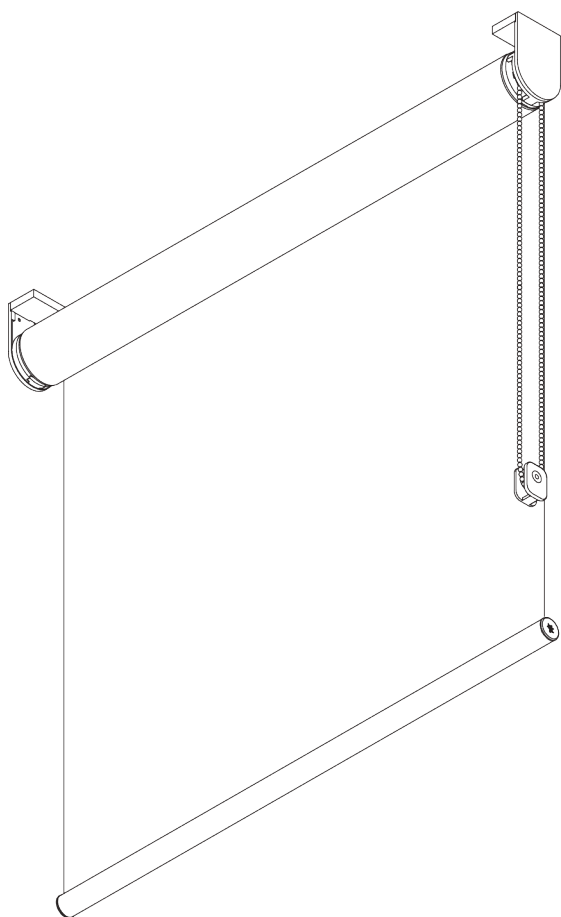

SG 4930

INFORMATION PRODUIT

- **Mode de commande :** Chaînette
- **Gamme:** M - L
- **Installation:** Plafond, Murale, Encastré
- **Couleurs:** Blanc RAL 9016, Gris RAL 7035, Noir RAL 9005, couleurs spéciales possibles
- **Tissus:** Se référer à la collection tissu Silent Gliss

Caractéristiques:

- Entraînement démultiplié 5/1
- Chaînette acier inoxydable
- Système double possible
- Support click
- Fascia, boîtier, profil de montage

04/2024/V1

SPÉCIFICATION SYSTÈME

A. DIMENSIONS SYSTÈME

Système individuel: 3.4 m
Système double: 6.8 m

65 cm

5 m

Système individuel: 17 m²
Système double: 30 m²

7 kg

Rapport largeur / hauteur
recommandé
max. 1:3

B. PROFIL

Information profil

Note:
Toutes les dimensions comprennent 2 mm pour les cache support par côté!

Fascia / Boîtier

- A: Largeur du système
- B: Hauteur du système
- C: Hauteur chaînette
- D: Sécurité SG 10731 min. 150 cm du sol
- E: Écart: min. 10 mm (lorsque le cache support est utilisé)
- F: Passage lumière: 20 mm
- G: Passage lumière côté manoeuvre: 27 mm