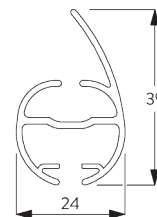

Système individuel: 3.4 m
Système double: 6.8 m

65 cm

5 m

Système individuel: 17 m²
Système double: 30 m²

7 kg

Rapport largeur / hauteur
recommandé
max. 1:3

B. PROFIL

Information profil

SG 11037
Profil ø 60 mm

SG 10760
Barre de lestage

SG 10770
Barre de lestage

SG 4903
Barre de lestage

SG 11181
Profil de montage

SG 11530
Profil de montage 110 mm

SG 11531
Fascia rond 110 mm

SG 11532
Fascia carré 110 mm

SG 11533
Boîtier 110 mm

SG 11534
Boîtier cache 110 mm

C. PRISE DE MESURE

y compris cache support

- A: Largeur du système
- B: Hauteur du système
- C: Hauteur chaînette
- D: Sécurité SG 10731 min. 150 cm du sol
- E: Passage lumière: 18 mm
- F: Passage lumière côté manoeuvre: 25 mm

Note:
Toutes les dimensions comprennent 2 mm pour les cache support par côté!

Fascia / Boîtier

- A: Largeur du système
- B: Hauteur du système
- C: Hauteur chaînette
- D: Sécurité SG 10731 min. 150 cm du sol
- E: Écart: min. 10 mm (lorsque le cache support est utilisé)
- F: Passage lumière: 20 mm
- G: Passage lumière côté manoeuvre: 27 mm