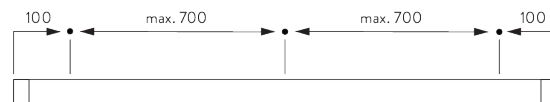

Note:
Toutes les dimensions comprennent 2 mm pour les cache support par côté!

Fascia / Boîtier

- A: Largeur du système
- B: Hauteur du système
- C: Hauteur chaînette
- D: Sécurité SG 10731 min. 150 cm du sol
- E: Écart: min. 10 mm (lorsque le cache support est utilisé)
- F: Passage lumière: 20 mm
- G: Passage lumière côté manoeuvre: 27 mm

INSTALLATION

A. INSTRUCTION DE POSE

Pour des informations détaillées, se référer au site web Silent Gliss.

Points de fixation

Supports (mural / plafond)

Fascia / boîtier & profil de montage SG 11181 (mural / plafond)