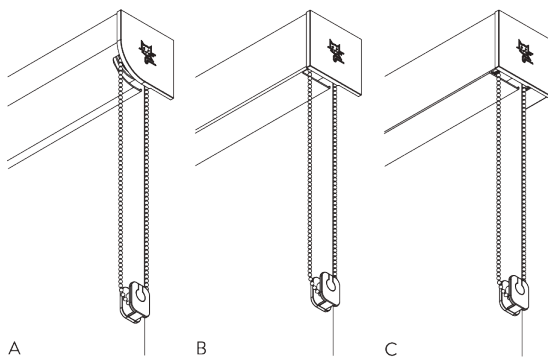

SG 4948
Câble de guidage ø 1.5 mm

SG 8249
Serre câble

SG 11182

Guide latéral du support de fil

OPTIONS SYSTÈME

A. DÉROULEMENT DE LA TOILE

A: Déroulement au plus près de la fenêtre (standard)

B: Déroulement vers l'intérieur de la pièce (option)

B. PROFIL DE MONTAGE

C. GUIDAGE

Accessoires complémentaires:

- 2x SG 3036 Support
- 2x SG 4944 Embout pour barre de lestage (guidage)
- 2x SG 4948 Câble de guidage \varnothing 1.5 mm
- 4x SG 8249 Serre câble
- 2x SG 11182 Pièce d'accroche câble haute

Note:

- Le passage de lumière latéral augmente avec l'option de guidage
- Guidage sur pente maxi de 15°
- Utilisable uniquement avec la barre de lestage SG 4903

D. SYSTÈME DOUBLE CONNECTÉ

Accessoires complémentaires:

- 1x SG 11175 Support click
- 1x SG 11183 Ecrou de connection
- 2x SG 11184 Cache support intermédiaire
- 1x SG 11195 Adapateur de connection du tube

E. FASCIA / BOÎTIER

A: Fascia rond

B: Fascia carré

C: Boîtier