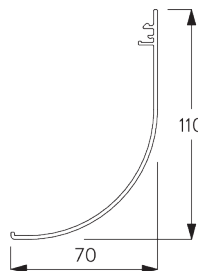

Système individuel: 3.4 m
Système double: 6.8 m

65 cm

5 m

Système individuel: 17 m²
Système double: 30 m²

7 kg

Rapport largeur / hauteur
recommandé
max. 1:3

B. PROFIL

Information profil

SG 11037
Profil ø 60 mm

SG 10760
Barre de lestage

SG 10770
Barre de lestage

SG 4903
Barre de lestage

SG 11181
Profil de montage

SG 11530
Profil de montage 110 mm

SG 11531
Fascia rond 110 mm

SG 11532
Fascia carré 110 mm

SG 11533
Boîtier 110 mm

SG 11534
Boîtier cache 110 mm

C. PRISE DE MESURE

y compris cache support

- A: Largeur du système
- B: Hauteur du système
- C: Hauteur chaînette
- D: Sécurité SG 10731 min. 150 cm du sol
- E: Passage lumière: 18 mm
- F: Passage lumière côté manoeuvre: 25 mm

Note:
Toutes les dimensions comprennent 2 mm pour les cache support par côté!

Fascia / Boîtier

- A: Largeur du système
- B: Hauteur du système
- C: Hauteur chaînette
- D: Sécurité SG 10731 min. 150 cm du sol
- E: Écart: min. 10 mm (lorsque le cache support est utilisé)
- F: Passage lumière: 20 mm
- G: Passage lumière côté manoeuvre: 27 mm