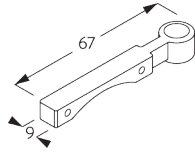

SG 11174
Cache pour vis

SG 11175
Support click

SG 11179
Cache

SG 11180
Bride

SG 11181
Profil de montage

**E. FIXATION AVEC
OPTION DE
GUIDAGE**

SG 3036
Equerre 47 mm

SG 4944
Embout pour barre de lestage
(guidage)

SG 4948
Câble de guidage ø 1.5 mm

SG 8249
Serre câble

SG 11182

Guide latéral du support de fil

OPTIONS SYSTÈME

A. DÉROULEMENT DE LA TOILE

A: Déroulement au plus près de la fenêtre (standard)

B: Déroulement vers l'intérieur de la pièce (option)