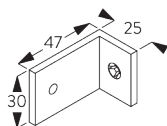

SG 11174
Cache pour vis

SG 11175
Support click

SG 11179
Cache

SG 11180
Bride

SG 11181
Profil de montage

**E. FIXATION AVEC
OPTION DE
GUIDAGE**

SG 3036
Equerre 47 mm

SG 4944
Embout pour barre de lestage
(guidage)

SG 4948
Câble de guidage ø 1.5 mm

SG 8249
Serre câble

SG 11182

Guide latéral du support de fil

OPTIONS SYSTÈME

A. DÉROULEMENT DE LA TOILE

A: Déroulement au plus près de la fenêtre (standard)

B: Déroulement vers l'intérieur de la pièce (option)