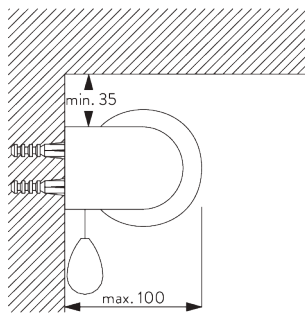

Note:
Toutes les dimensions comprennent 2 mm pour les cache support par côté!

Fascia / Boîtier

- A: Largeur du système
- B: Hauteur du système
- C: Hauteur chaînette
- D: Sécurité SG 10731 min. 150 cm du sol
- E: Écart: min. 10 mm (lorsque le cache support est utilisé)
- F: Passage lumière: 20 mm
- G: Passage lumière côté manoeuvre: 27 mm

SG 11174
Cache pour vis

SG 11175
Support click

SG 11179
Cache

SG 11180
Bride

SG 11181
Profil de montage

**C. FIXATION
MURALE**

Supports

Profil de montage SG 11181 et bride SG 11180