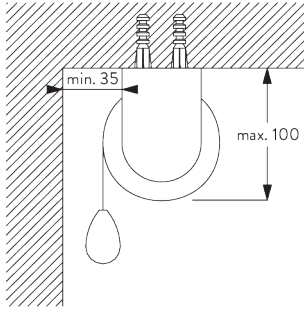

B. FIXATION
PLAFOND

Supports