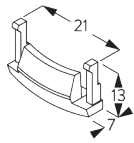

Fascia rond

Fascia carré

Boîtier avec bride SG 11180

SG 11172
Support

SG 11173
Cache support

SG 11174
Cache pour vis

SG 11175
Support click

SG 11179
Cache

SG 11180
Bride

SG 11181
Profil de montage

**D. FIXATION
ENCASTRÉE**

Supports

Profil de montage SG 11181 et bride SG 11180

Boîtier

SG 11172
Support

SG 11173
Cache support

SG 11174
Cache pour vis

SG 11175
Support click

SG 11179
Cache

SG 11180
Bride

SG 11181
Profil de montage

**E. FIXATION AVEC
OPTION DE
GUIDAGE**

SG 3036
Equerre 47 mm

SG 4944
Embout pour barre de lestage
(guidage)