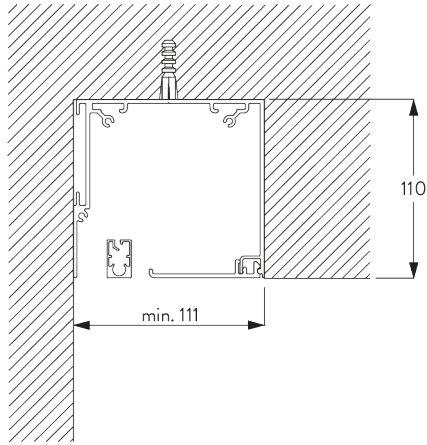

SG 11180
Bride

SG 11181
Profil de montage

**D. FIXATION
ENCASTRÉE**

Supports

Profil de montage SG 11181 et bride SG 11180

Boîtier

SG 11172
Support

SG 11173
Cache support

SG 11174
Cache pour vis

SG 11175
Support click

SG 11179
Cache

SG 11180
Bride

SG 11181
Profil de montage

**E. FIXATION AVEC
OPTION DE
GUIDAGE**

SG 3036
Equerre 47 mm

SG 4944
Embout pour barre de lestage
(guidage)