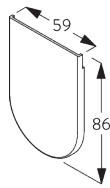

SG 11180
Bride

SG 11181
Profil de montage

**D. FIXATION
ENCASTRÉE**

Supports

Profil de montage SG 11181 et bride SG 11180

Boîtier

SG 11172
Support

SG 11173
Cache support

SG 11174
Cache pour vis

SG 11175
Support click

SG 11179
Cache

SG 11180
Bride

SG 11181
Profil de montage

**E. FIXATION AVEC
OPTION DE
GUIDAGE**

SG 3036
Equerre 47 mm

SG 4944
Embout pour barre de lestage
(guidage)