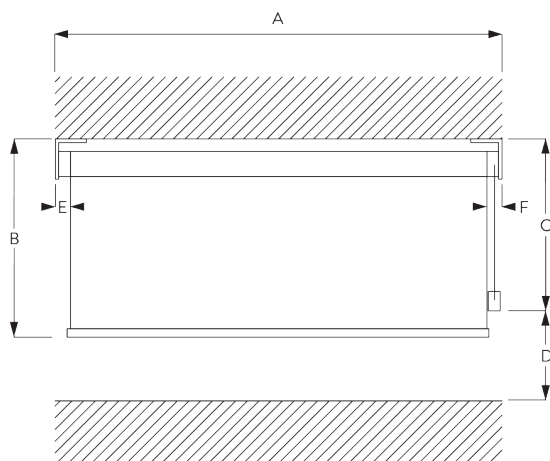

Système individuel: 3.4 m
Système double: 6.8 m

65 cm

5 m

Système individuel: 17 m²
Système double: 30 m²

7 kg

Rapport largeur / hauteur
recommandé
max. 1:3

B. PROFIL

Information profil

SG 11037
Profil ø 60 mm

SG 10760
Barre de lestage

SG 10770
Barre de lestage

SG 4903
Barre de lestage

SG 11181
Profil de montage

SG 11530
Profil de montage 110 mm

SG 11531
Fascia rond 110 mm

SG 11532
Fascia carré 110 mm

SG 11533
Boîtier 110 mm

SG 11534
Boîtier cache 110 mm

C. PRISE DE MESURE

y compris cache support

- A: Largeur du système
- B: Hauteur du système
- C: Hauteur chaînette
- D: Sécurité SG 10731 min. 150 cm du sol
- E: Passage lumière: 18 mm
- F: Passage lumière côté manoeuvre: 25 mm

Note:
Toutes les dimensions comprennent 2 mm pour les cache support par côté!

Fascia / Boîtier

- A: Largeur du système
- B: Hauteur du système
- C: Hauteur chaînette
- D: Sécurité SG 10731 min. 150 cm du sol
- E: Écart: min. 10 mm (lorsque le cache support est utilisé)
- F: Passage lumière: 20 mm
- G: Passage lumière côté manoeuvre: 27 mm