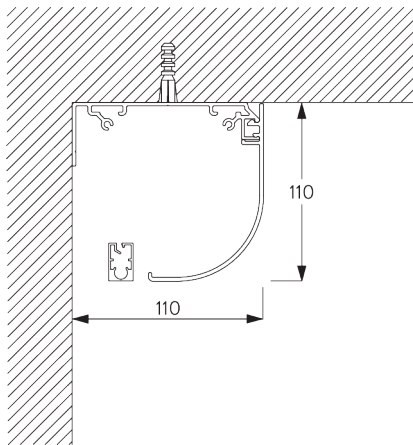

Fascia rond