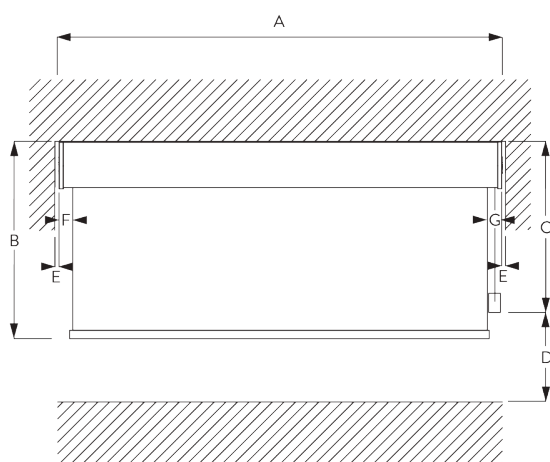

Système individuel: 3.4 m
Système double: 6.8 m

65 cm

5 m

Système individuel: 17 m²
Système double: 30 m²

7 kg

Rapport largeur / hauteur
recommandé
max. 1:3

B. PROFIL

Information profil

SG 11533
Boîtier 110 mm

SG 11534
Boîtier cache 110 mm

C. PRISE DE MESURE

y compris cache support

- A: Largeur du système
- B: Hauteur du système
- C: Hauteur chaînette
- D: Sécurité SG 10731 min. 150 cm du sol
- E: Passage lumière: 18 mm
- F: Passage lumière côté manoeuvre: 25 mm

Note:
Toutes les dimensions comprennent 2 mm pour les cache support par côté!

Fascia / Boîtier

- A: Largeur du système
- B: Hauteur du système
- C: Hauteur chaînette
- D: Sécurité SG 10731 min. 150 cm du sol
- E: Écart: min. 10 mm (lorsque le cache support est utilisé)
- F: Passage lumière: 20 mm
- G: Passage lumière côté manoeuvre: 27 mm