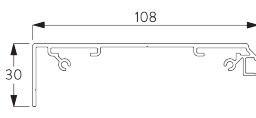

Système individuel: 3.4 m
Système double: 6.8 m

65 cm

5 m

Système individuel: 17 m²
Système double: 30 m²

7 kg

Rapport largeur / hauteur
recommandé
max. 1:3

B. PROFIL

Information profil

SG 11037
Profil ø 60 mm

SG 10760
Barre de lestage

SG 10770
Barre de lestage

SG 4903
Barre de lestage

SG 11181
Profil de montage

SG 11530
Profil de montage 110 mm

SG 11531
Fascia rond 110 mm

SG 11532
Fascia carré 110 mm

SG 11533
Boîtier 110 mm

SG 11534
Boîtier cache 110 mm

C. PRISE DE MESURE

y compris cache support

- A: Largeur du système
- B: Hauteur du système
- C: Hauteur chaînette
- D: Sécurité SG 10731 min. 150 cm du sol
- E: Passage lumière: 18 mm
- F: Passage lumière côté manoeuvre: 25 mm

Note:
Toutes les dimensions comprennent 2 mm pour les cache support par côté!

Fascia / Boîtier

- A: Largeur du système
- B: Hauteur du système
- C: Hauteur chaînette
- D: Sécurité SG 10731 min. 150 cm du sol
- E: Écart: min. 10 mm (lorsque le cache support est utilisé)
- F: Passage lumière: 20 mm
- G: Passage lumière côté manoeuvre: 27 mm