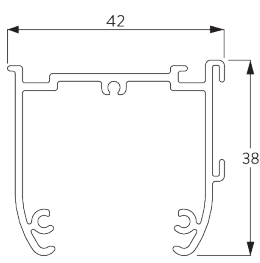

SYSTEEMINFORMATIE

A. SYSTEEM- AFMETINGEN

3 m

60 cm

3 m

9 m²

2.5 kg

B. PROFIEL

Profielinformatie

SG 2321
Profiel

SG 8214
Aandrijfprofiel

SG 2004
Verwaringsstaaf 20x7 mm

SG 2135
RVS-balein geplastificeerd ø 3 mm