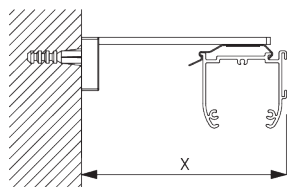

Bevestigingspunten

B. PLAFOND- PLAATSING

Steun SG 2616

SG 2616
Plafondsteun

C. WAND- PLAATSING

Smart Fix

Smart Fix SG 11200 - SG 11205
en steun SG 2616:
Schroef SG 10395 (M4x6) nodig.

Square Smart Fix SG 11210 - SG 11215
en steun SG 2616:
Schroef SG 10395 (M4x6) nodig.