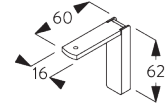

Universal Smart Fix SG 11154 - SG 11156
en steun SG 2616:
 Schroef SG 10492 (M4x8) nodig.

SG 2616
 Plafondsteun

SG 10395
 Schroef M4x6

SG 10492
 Schroef M4x8

SG 11200
 Smart Fix 60 mm

SG 11201
 Smart Fix 80 mm