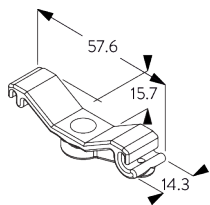

SG 11214
Square Smart Fix 150 mm

SG 11154
Universal Smart Fix, 120 mm

SG 11155
Universal Smart Fix, 150 mm

SG 11156
Universal Smart Fix, 200 mm

Steun SG 2363

SG 2363
Steun 68 mm

D. PLAATSING MET ZIJGELEIDING