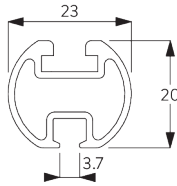

B. PROFIEL

Profielinformatie

SG 2211

Profiel met velcro

SG 1003p

Profiel

SG 2004

Verzwaringsstaaf 20x7 mm