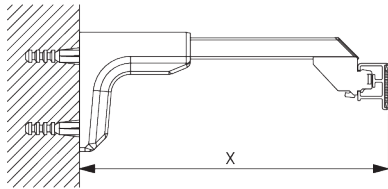

Universal Smart Fix 11154-11156

en steun SG 3603:

Schroef SG 10277 (M4x12) nodig.

SG 3603

Plafondsteun

SG 10277

Schroef M4x12

SG 10492

Schroef M4x8

SG 11200

Smart Fix 60 mm

SG 11201

Smart Fix 80 mm

SG 11202

Smart Fix 100 mm