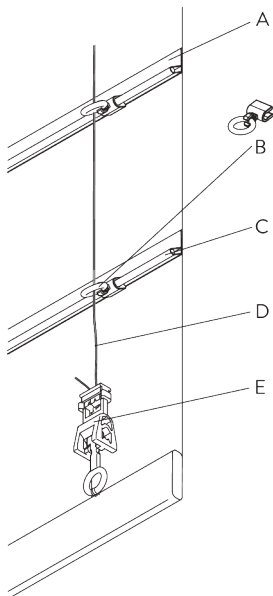

F: Child safety: max. afstand 200 mm

Type B (hardfold)

A: Zoom

B: Child Safety oog SG 3069

C: Balein SG 2135

D: Koord SG 2216

E: Child safety haak SG 3164

Type C (hardfold)