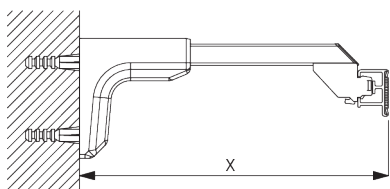

Smart Fix SG 11200 - SG 11205

en steun SG 3603:

Schroef SG 10492 (M4x8) nodig.

Square Smart Fix SG 11210 - SG 11215

en steun SG 3603:

Schroef SG 10492 (M4x8) nodig.

Universal Smart Fix 11154-11156

en steun SG 3603: