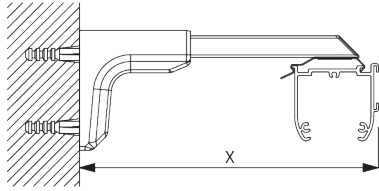

Universal Smart Fix SG 11154 - SG 11156
en steun SG 2616:
Schroef SG 10492 (M4x8) nodig.

SG 10395
Schroef M4x6

SG 10492
Schroef M4x8

SG 11201
Smart Fix 80 mm

SG 11202
Smart Fix 100 mm

SG 11203
Smart Fix 120 mm

SG 11204
Smart Fix 150 mm