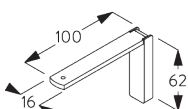

SG 11202

Smart Fix 100 mm