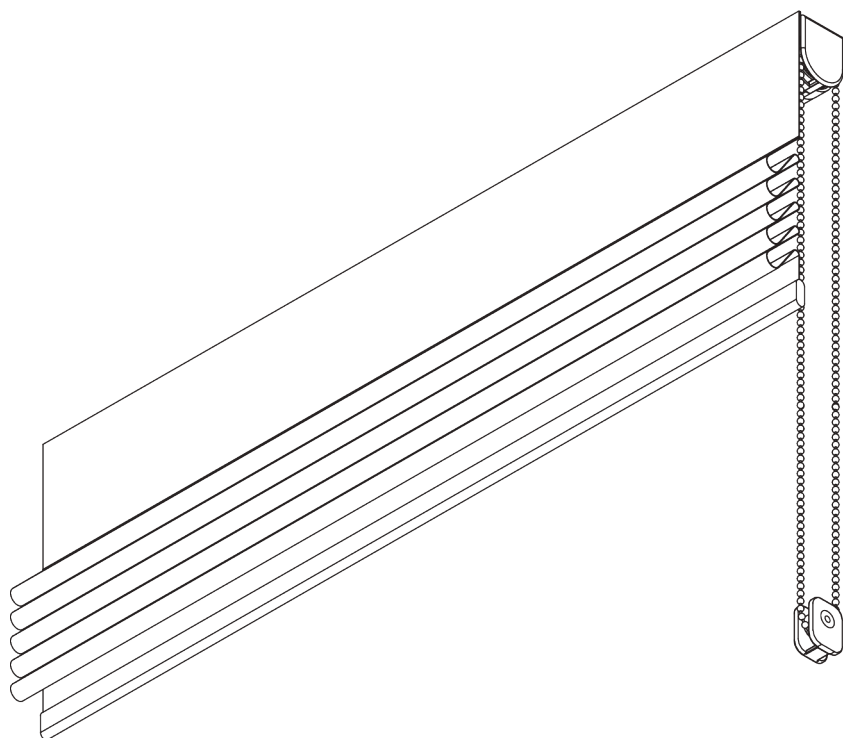

SG 2320

PRODUCTINFORMATIE

- **Bediening:** ketting
- **Groep:** S - M
- **Installatie:** plafond- of wandplaatsing
- **Kleuren:** wit gelakt RAL 9016
- **Stoffen:** zie Silent Gliss stoffencollectie

Kenmerken:

- 1:1 aandrijving
- Roestvrijstalen ketting
- Gesloten bovenprofiel