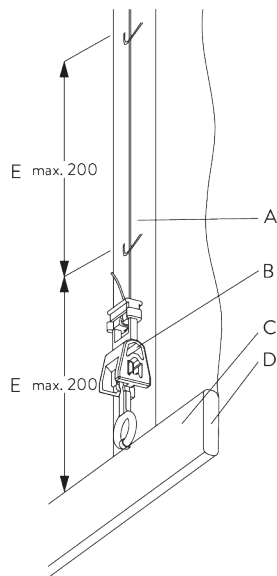

SG 11213
Square Smart Fix 120 mm

SG 11214
Square Smart Fix 150 mm

SG 11215
Square Smart Fix 200 mm

SG 11154
Universal Smart Fix, 120 mm

SG 11155
Universal Smart Fix, 150 mm

SG 11156
Universal Smart Fix, 200 mm

SYSTEEMOPTIES

A. BEVESTIGING VAN HET LINT

Type A (standaard)

- A: Lint SG 3074
- B: Child safety haak SG 3164
- C: Zoom
- D: Verwaringsstaaf SG 2004
- E: Child safety: max. afstand 200 mm

Type B (hardfold)