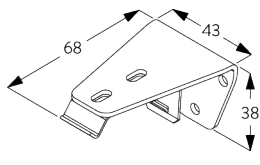

Steun SG 2363

SG 2363

Steun 68 mm

Smart Fix

**Smart Fix SG 11200 - SG 11204
en steun SG 2521:**

Schroef SG 10395 (M4x6) nodig.

**Square Smart Fix SG 11210 - SG 11214
en steun SG 2521:**

Schroef SG 10395 (M4x6) nodig.