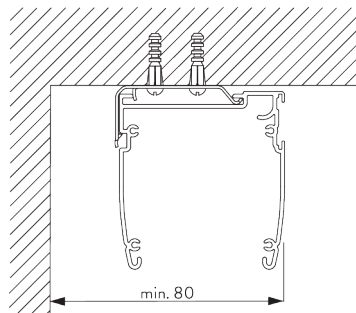

SG 2521
Plafondsteun

C. WAND- PLAATSING

Smart Fix

Smart Fix SG 11200 - SG 11204

en steun SG 2521:

Schroef SG 10395 (M4x6) nodig.

Square Smart Fix SG 11210 - SG 11214

en steun SG 2521: