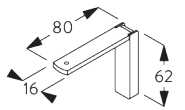

Universal Smart Fix SG 11154 - SG 11156
en steun SG 2616:
 Schroef SG 10492 (M4x8) nodig.

SG 2616
 Plafondsteun

SG 10395
 Schroef M4x6

SG 10492
 Schroef M4x8

SG 11200
 Smart Fix 60 mm

SG 11201
 Smart Fix 80 mm