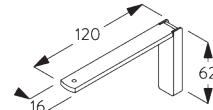

SG 11203
Smart Fix 120 mm