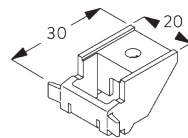

B. PLAFOND- PLAATSING

Steun SG 3603

SG 3603
Plafondsteun