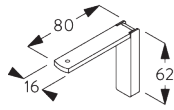

SG 11201
Smart Fix 80 mm