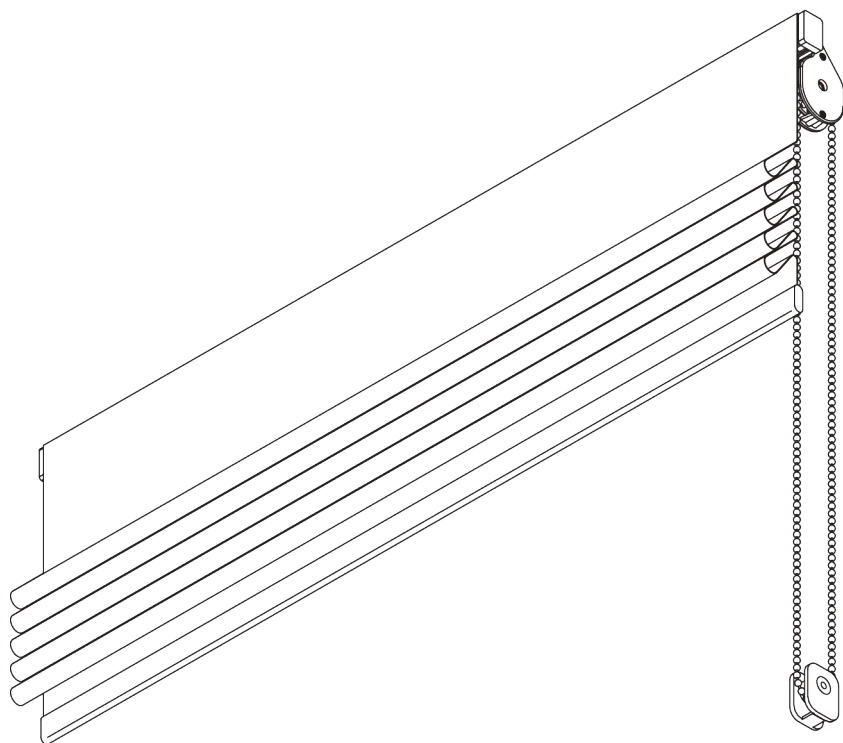

SG 2210

PRODUCTINFORMATIE

- **Bediening:** ketting
- **Groep:** S - M
- **Installatie:** plafond- of wandplaatsing
- **Kleuren:** wit gelakt RAL 9016
- **Stoffen:** zie Silent Gliss stoffencollectie

Kenmerken:

- 1:1 aandrijving
- Roestvrijstalen ketting
- Gemakkelijk te wassen / te verwisselen van de stof