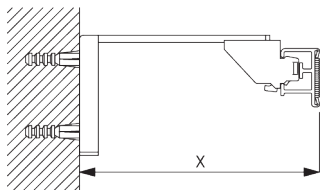

Steun SG 3603

SG 3603
Plafondsteun

C. WAND- PLAATSING

Steun SG 3655, SG 3660

Steun	X mm
SG 3655	58
SG 3660	73

SG 3655
Steun 50 mm

SG 3660
Steun 65 mm

Smart Fix