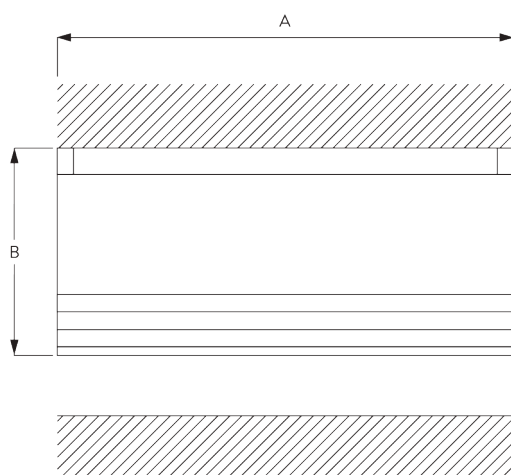

SYSTEEMINFORMATIE

A. SYSTEEM- AFMETINGEN

6 m

60 cm

6 m

2.5 kg

B. PROFIEL

Profielinformatie

SG 2351

Profiel

SG 2352

Aandrijfprofiel

SG 2004

Verzwaringsstaaf 20x7 mm

SG 2135

RVS-balein geplastificeerd $\varnothing$ 3 mm

SG 2137

Balein glasvezel $\varnothing$ 4 mm

C. HOE TE METEN

A: Systembreedte
B: Systemhoogte