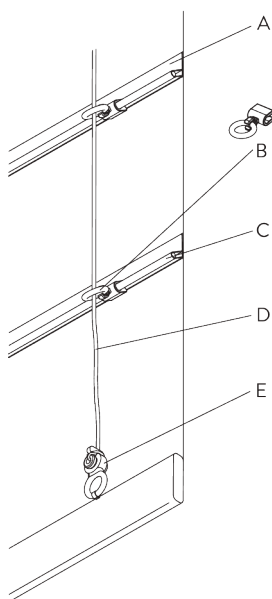

SG 11214

Square Smart Fix 150 mm

SG 11215

Square Smart Fix 200 mm

SG 11154

Universal Smart Fix, 120 mm

SG 11155
Universal Smart Fix, 150 mm

SG 11156
Universal Smart Fix, 200 mm

SYSTEEMOPTIES

A. BEVESTIGING VAN HET LINT

Type A (standaard)

- A: Lint SG 3074
- B: Koord SG 2216
- C: Child Safety bevestigingsset SG 3167
- D: Zoom
- E: Verzwarringsstaaf SG 2004
- F: Child Safety: max. afstand 200 mm