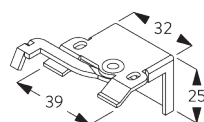

Steun SG 2346