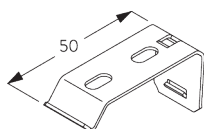

**C. WAND-
PLAATSING**

Steun SG 2363

SG 2363

Steun 68 mm

Smart Fix

**Smart Fix SG 11200 - SG 11204
en steun SG 2521:**

Schroef SG 10395 (M4x6) nodig.

**Square Smart Fix SG 11210 - SG 11214
en steun SG 2521:**

Schroef SG 10395 (M4x6) nodig.

**Universal Smart Fix SG 11154 - SG 11156
en steun SG 2521:**

Schroef SG 10492 (M4x8) nodig.

Smart Fix	X mm
SG 11200 / SG 11210	80-84
SG 11201 / SG 11211	100-104
SG 11202 / SG 11212	120-124
SG 11203 / SG 11213	140-144
SG 11204 / SG 11214	170-174
SG 11154	134-162
SG 11155	164-192
SG 11156	214-242

SG 2521

Plafondsteun

SG 10395

Schroef M4x6

SG 10492

Schroef M4x8

SG 11200

Smart Fix 60 mm