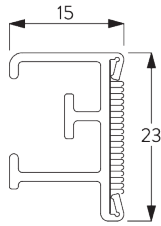

B. PROFIEL

Profielinformatie

SG 2211

Profiel met velcro

SG 1003p

Profiel

SG 2004

Verzwaringsstaaf 20x7 mm