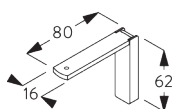

SG 11201

Smart Fix 80 mm