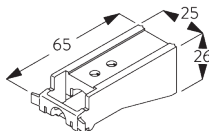

SG 3660

Steun 65 mm

Steun	X mm
SG 3655	58
SG 3660	73

Smart Fix