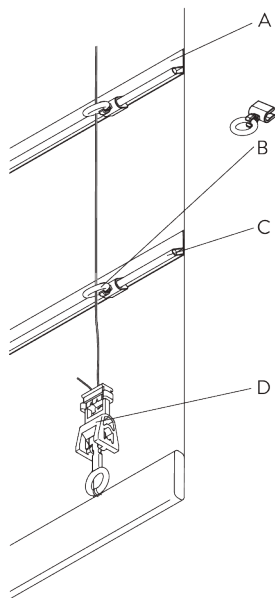

SG 11213
Square Smart Fix 120 mm

SG 11214
Square Smart Fix 150 mm

SG 11215
Square Smart Fix 200 mm

SG 11154
Universal Smart Fix, 120 mm

SG 11155
Universal Smart Fix, 150 mm

SG 11156
Universal Smart Fix, 200 mm

SYSTEEMOPTIES

A. BEVESTIGING VAN HET LINT

Type A (standaard)

- A: Lint SG 3074
- B: Child safety haak SG 3164
- C: Zoom
- D: Verwaringsstaaf SG 2004
- E: Child safety: max. afstand 200 mm

Type B (hardfold)