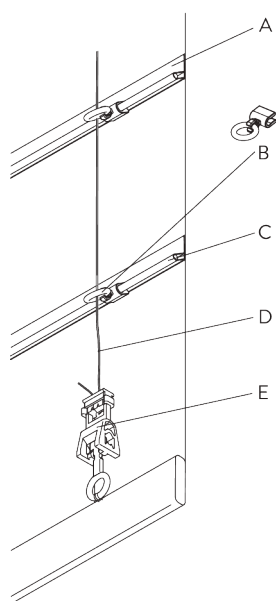

SYSTEEMOPTIES

A. BEVESTIGING VAN HET LINT

Type A (standaard)

- A: Lint SG 3074
- B: Koord SG 2216
- C: Child safety haak SG 3164
- D: Zoom
- E: Verzwaringsstaaf SG 2004
- F: Child safety: max. afstand 200 mm