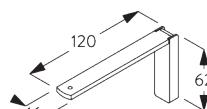

SG 11203

Smart Fix 120 mm