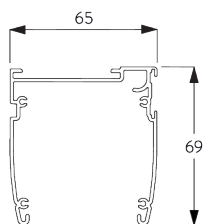

SYSTEEMINFORMATIE

A. SYSTEEM- AFMETINGEN

6 m

60 cm

6 m

2.5 kg

B. PROFIEL

Profielinformatie

SG 2351

Profiel