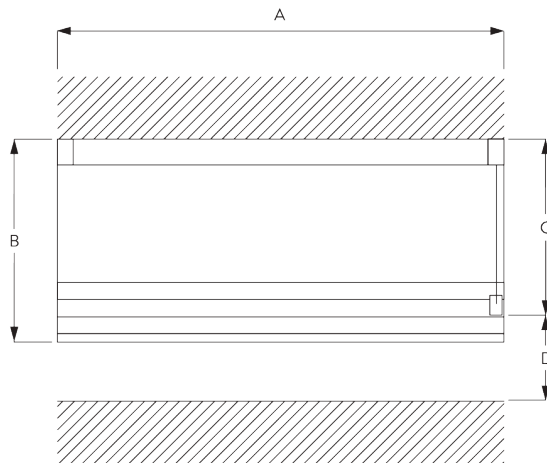

SYSTEEMINFORMATIE

A. SYSTEEM- AFMETINGEN

3 m

3 m

2 kg

9 m²

B. PROFIEL

Profielinformatie

SG 2211

Profiel met velcro

SG 1003p

Profiel

SG 2004

Verzwaringsstaaf 20x7 mm

C. HOE TE METEN

A: *Systeembreedte*

B: *Systeemhoogte*

C: *Kettinghoogte*

D: *Safety retainer SG 10731 min. 150 cm boven de vloer*

INSTALLATIE

A. INSTALLATIE INFORMATIE

Bevestigingspunten