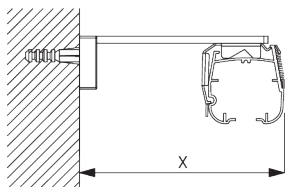

C. WAND- PLAATSING

Smart Fix

Smart Fix SG 11200 - SG 11205

en steun SG 2302:

Schroef SG 10395 (M4x6) nodig.

Square Smart Fix SG 11210 - SG 11215

en steun SG 2302:

Schroef SG 10395 (M4x6) nodig.