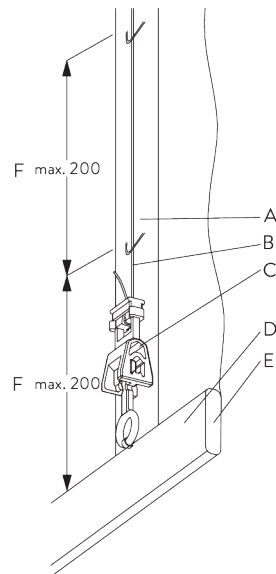

SG 11214
Square Smart Fix 150 mm

SG 11154
Universal Smart Fix, 120 mm

SG 11155
Universal Smart Fix, 150 mm

SG 11156
Universal Smart Fix, 200 mm

SYSTEEMOPTIES

A. BEVESTIGING VAN HET LINT

Type A (standaard)

A: Lusstesband SG 3074