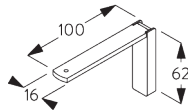

SG 11202
Smart Fix 100 mm