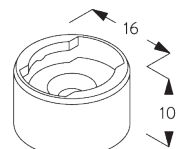

SG 8236
Kabelhouder voor zijgeleiding
lang