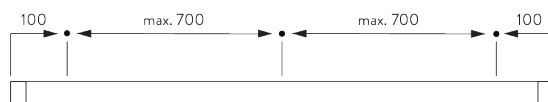

C. HOE TE METEN

A: *Systeembreedte*

B: *Systeemhoogte*

C: *Kettinghoogte*

D: *Safety retainer SG 10731 min. 150 cm boven de vloer*

INSTALLATIE

A. INSTALLATIE INFORMATIE

Bevestigingspunten