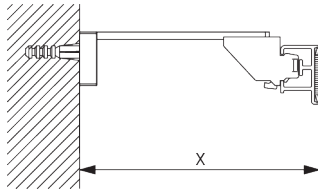

Steun 50 mm

SG 3660

Steun 65 mm

Steun	X mm
SG 3655	58
SG 3660	73

Smart Fix

**Smart Fix SG 11200 - SG 11205
en steun SG 3603:**

Schroef SG 10492 (M4x8) nodig.

Smart Fix	X mm
SG 11200 / SG 11210	80
SG 11201 / SG 11211	100
SG 11202 / SG 11212	120
SG 11203 / SG 11213	140
SG 11204 / SG 11214	170
SG 11205 / SG 11215	220
SG 11154	132-160
SG 11155	162-190
SG 11156	212-240