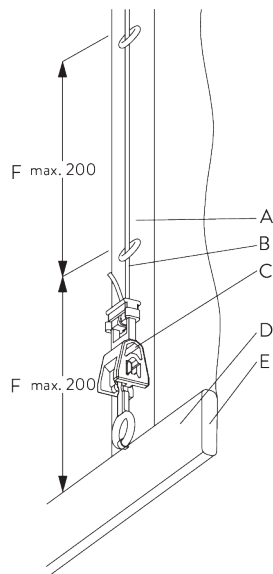

SG 11213
Square Smart Fix 120 mm

SG 11214
Square Smart Fix 150 mm

SG 11215
Square Smart Fix 200 mm

SG 11154
Universal Smart Fix, 120 mm

SG 11155
Universal Smart Fix, 150 mm

SG 11156
Universal Smart Fix, 200 mm

SYSTEMOPTIES

A. BEVESTIGING VAN HET LINT

Type A (standaard)

- A: Lint SG 2164 / SG 3074
- B: Lint SG 2163
- C: Child safety haak SG 3164
- D: Zoom
- E: Verzwaringsstaaf SG 2004
- F: Child safety: max. afstand 200 mm