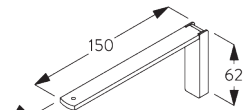

SG 11204
Smart Fix 150 mm