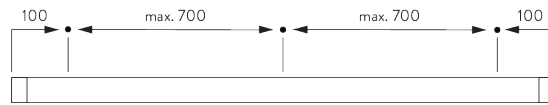

INSTALLATIE

A. INSTALLATIE INFORMATIE

Bezoek onze *Silent Gliss* website voor gedetailleerde installatie informatie.

Bevestigingspunten