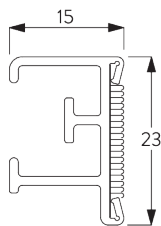

SYSTEEMINFORMATIE

A. SYSTEEM- AFMETINGEN

4 m

6 m

8 kg

24 m²

B. PROFIEL

Profielinformatie

SG 2211

Profiel met velcro