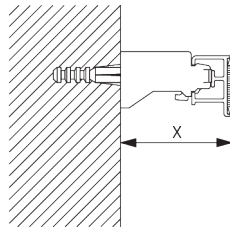

**C. WAND-
PLAATSING**

Steun SG 3655,
SG 3660

SG 3655

Steun 50 mm