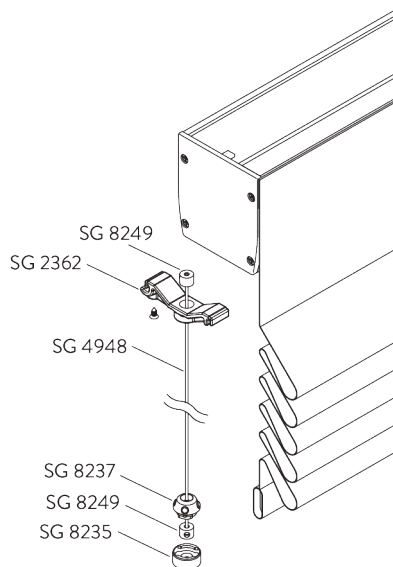

B. ZIJGELEIDING

Bijkomende onderdelen:

- 2x SG 2362 Houder zijgeleiding
- 2x SG 4948 Spankabel ø 1,5 mm
- 2x SG 8235 Kabelhouder voor zijgeleiding kort
- 2x SG 8237 Houder zijgeleiding
- 4x SG 8249 Houder voor zijgeleiding

Notitie:

- Hellingsgraad 15°