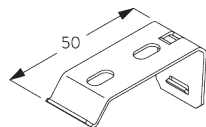

Steun SG 2521

SG 2521
Plafondsteun