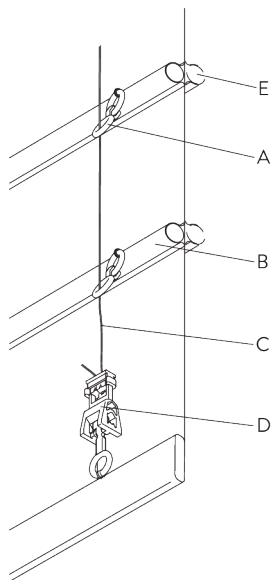

B: Koord SG 2216

C: Child safety haak SG 3164

D: Zoom

E: Verzwaringstaaf SG 2004

F: Child safety: max. afstand 200 mm

Type B (hardfold)

- A: Zoom
- B: Child Safety oog SG 3069
- C: Balein SG 2135
- D: Koord SG 2216
- E: Child safety haak SG 3164