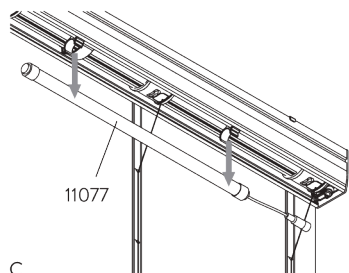

Type B (hardfold)

- A: Zoom
- B: Child Safety oog SG 3069
- C: Balein SG 2135
- D: Koord SG 2216
- E: Child safety haak SG 3164

Type C (hardfold)

- A: Child safety oog SG 3161
- B: Balein SG 2135 / SG 2137
- C: Koord SG 2216
- D: Child safety haak SG 3164
- E: Optie: Balein SG 2135 / SG 2137 kan ook aan de voorzijde

B. VERVANGEN VAN DE BATTERIJEN

A

B

C

11077

D

8x