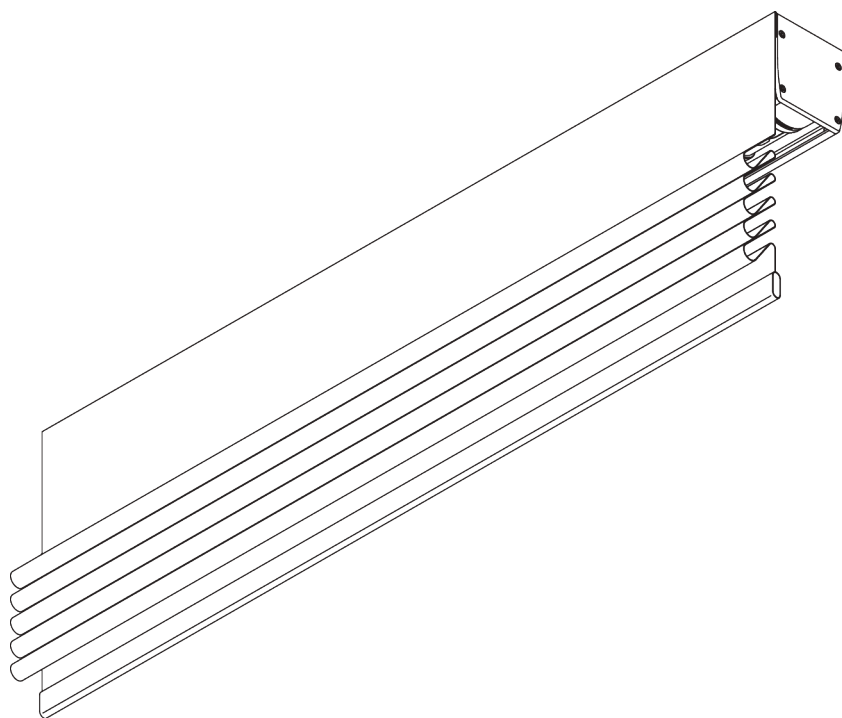

SG 2345

PRODUCTINFORMATIE

- **Bediening:** elektrisch (batterijen)
- **Groep:** S - M
- **Installatie:** plafond- of wandplaatsing
- **Kleuren:** wit gelakt RAL 9016
- **Stoffen:** zie Silent Gliss stoffencollectie

Kenmerken:

- Verschillende bedieningsmogelijkheden
- Batterijen eenvoudig te vervangen
- Gesloten bovenprofiel