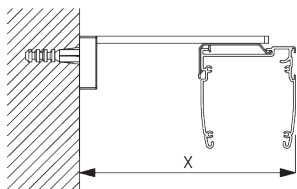

SG 2521
Plafondsteun

C. WAND- PLAATSING

Smart Fix

Smart Fix SG 11200 - SG 11204

en steun SG 2521:

Schroef SG 10395 (M4x6) nodig.

Square Smart Fix SG 11210 - SG 11214

en steun SG 2521: