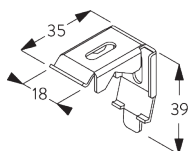

SG 2302

Plafondsteun

SG 10395

Schroef M4x6

SG 10492

Schroef M4x8