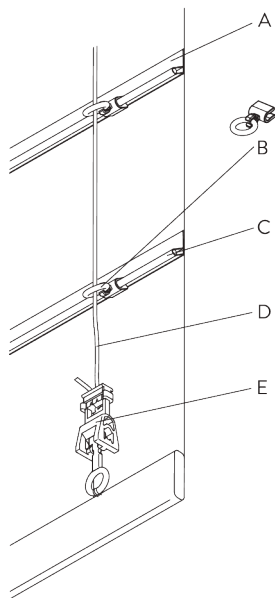

SG 11213
Square Smart Fix 120 mm

SG 11214
Square Smart Fix 150 mm

SG 11215
Square Smart Fix 200 mm

SG 11154
Universal Smart Fix, 120 mm

SG 11155
Universal Smart Fix, 150 mm

SG 11156
Universal Smart Fix, 200 mm

SYSTEMOPTIES

A. BEVESTIGING VAN HET LINT

Type A (standaard)

- A: Lint SG 2164 / SG 3074
- B: Lint SG 2163
- C: Child safety haak SG 3164
- D: Zoom
- E: Verzwaringsstaaf SG 2004
- F: Child safety: max. afstand 200 mm