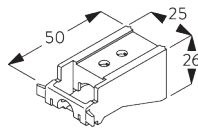

**C. WAND-
PLAATSING**

Steun SG 3655,
SG 3660

SG 3655

Steun 50 mm