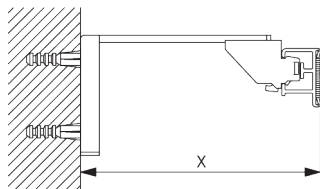

Steun 50 mm

SG 3660

Steun 65 mm

Steun	X mm
SG 3655	58
SG 3660	73

Smart Fix

**Smart Fix SG 11200 - SG 11205
en steun SG 3603:**

Schroef SG 10492 (M4x8) nodig.

Smart Fix	X mm
SG 11200 / SG 11210	80
SG 11201 / SG 11211	100
SG 11202 / SG 11212	120
SG 11203 / SG 11213	140
SG 11204 / SG 11214	170
SG 11205 / SG 11215	220
SG 11154	132-160
SG 11155	162-190
SG 11156	212-240