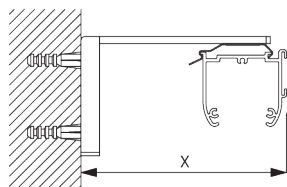

Bevestigingspunten

B. PLAFOND- PLAATSING

Steun SG 2616

SG 2616
Plafondsteun

C. WAND- PLAATSING

Smart Fix

Smart Fix SG 11200 - SG 11205
en steun SG 2616:
Schroef SG 10395 (M4x6) nodig.

Square Smart Fix SG 11210 - SG 11215
en steun SG 2616:
Schroef SG 10395 (M4x6) nodig.