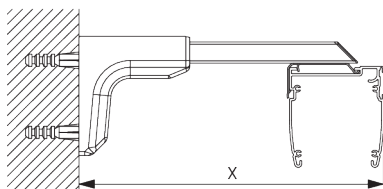

Steun SG 2363

SG 2363

Steun 68 mm

Smart Fix

**Smart Fix SG 11200 - SG 11204
en steun SG 2521:**

Schroef SG 10395 (M4x6) nodig.

**Square Smart Fix SG 11210 - SG 11214
en steun SG 2521:**

Schroef SG 10395 (M4x6) nodig.