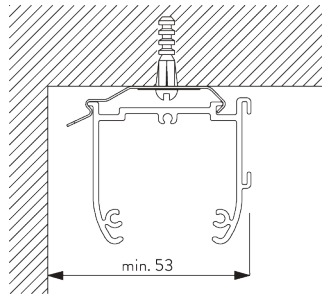

Bevestigingspunten

B. PLAFOND- PLAATSING

Steun SG 2616

SG 2616
Plafondsteun

C. WAND- PLAATSING

Smart Fix

Smart Fix SG 11200 - SG 11205
en steun SG 2616:
Schroef SG 10395 (M4x6) nodig.

Square Smart Fix SG 11210 - SG 11215
en steun SG 2616:
Schroef SG 10395 (M4x6) nodig.