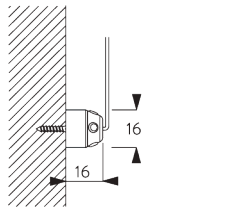

SG 11214
Square Smart Fix 150 mm

SG 11154
Universal Smart Fix, 120 mm

SG 11155
Universal Smart Fix, 150 mm

SG 11156
Universal Smart Fix, 200 mm

Steun SG 2363

SG 2363
Steun 68 mm

D. PLAATSING MET ZIJGELEIDING