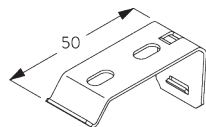

SG 2521
Plafondsteun

C. WAND- PLAATSING

Smart Fix

Smart Fix SG 11200 - SG 11204

en steun SG 2521:

Schroef SG 10395 (M4x6) nodig.

Square Smart Fix SG 11210 - SG 11214

en steun SG 2521: