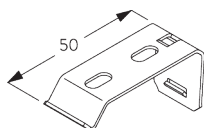

Schroef SG 10395 (M4x6) nodig.

Universal Smart Fix SG 11154 - SG 11156

en steun SG 2521:

Schroef SG 10492 (M4x8) nodig.

Smart Fix	X mm
SG 11200 / SG 11210	80-84
SG 11201 / SG 11211	100-104
SG 11202 / SG 11212	120-124
SG 11203 / SG 11213	140-144
SG 11204 / SG 11214	170-174
SG 11154	134-162
SG 11155	164-192
SG 11156	214-242