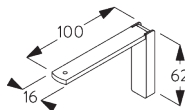

Universal Smart Fix SG 11154 - SG 11156
en steun SG 2616:
 Schroef SG 10492 (M4x8) nodig.

SG 2616
 Plafondsteun

SG 10395
 Schroef M4x6

SG 10492
 Schroef M4x8

SG 11200
 Smart Fix 60 mm

SG 11201
 Smart Fix 80 mm