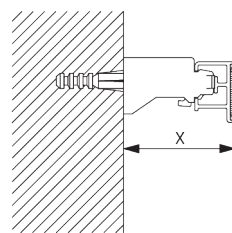

C. WAND- PLAATSING

Steun SG 3655, SG 3660