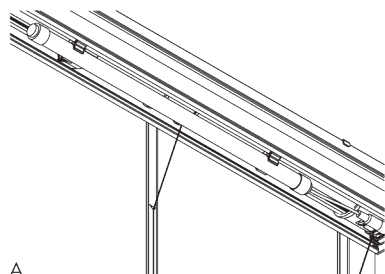

B. VERVANGEN VAN DE BATTERIJEN

A