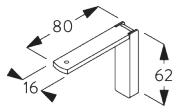

SG 11201

Smart Fix 80 mm