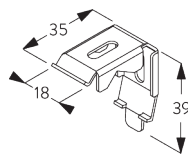

B. PLAFOND- PLAATSING

Steun SG 2302