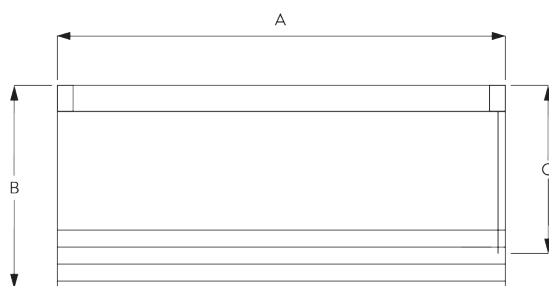

C. HOE TE METEN

Breckaway kettingaandrijving SG 2307

A: *Systeembreedte*
B: *Systeemhoogte*
C: *Kettinghoogte*