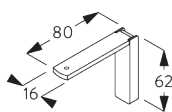

SG 11201

Smart Fix 80 mm