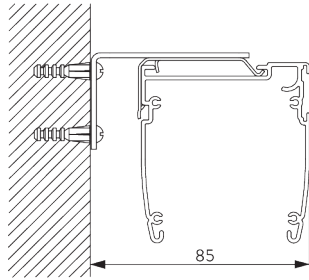

SG 11214
Square Smart Fix 150 mm

SG 11154
Universal Smart Fix, 120 mm

SG 11155
Universal Smart Fix, 150 mm

SG 11156
Universal Smart Fix, 200 mm

Steun SG 2363

SG 2363
Steun 68 mm

D. PLAATSING MET ZIJGELEIDING