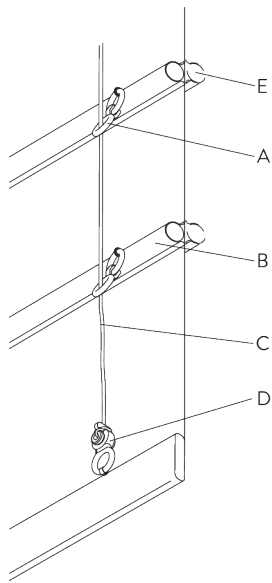

Type C (hardfold)

A: Child safety oog SG 3161

B: Balein SG 2135 / SG 2137

C: Lint

D: Child safety haak SG 3167

E: Optie: Balein SG 2135 / SG 2137 kan ook aan de voorzijde