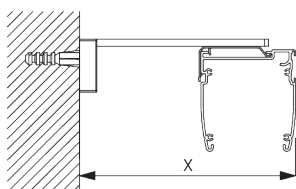

Steun SG 2363

SG 2363

Steun 68 mm

Smart Fix

**Smart Fix SG 11200 - SG 11204
en steun SG 2521:**

Schroef SG 10395 (M4x6) nodig.

**Square Smart Fix SG 11210 - SG 11214
en steun SG 2521:**

Schroef SG 10395 (M4x6) nodig.