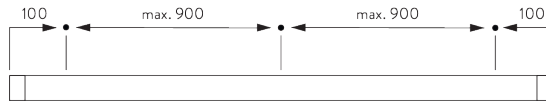

INSTALLATIE

A. INSTALLATIE INFORMATIE

Bezoek onze *Silent Gliss* website voor gedetailleerde installatie informatie.

Bevestigingspunten