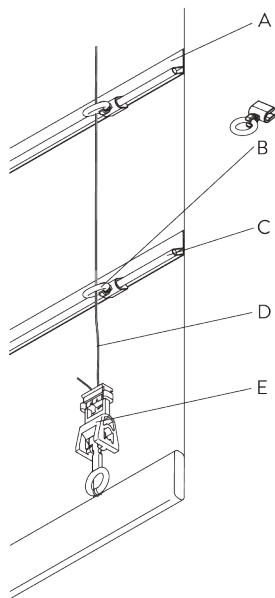

Type B (hardfold)

- A: Zoom
- B: Child Safety oog SG 3069
- C: Balein SG 2135
- D: Koord SG 2216
- E: Child safety haak SG 3164