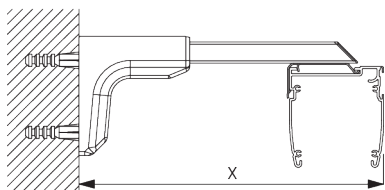

Universal Smart Fix SG 11154 - SG 11156

en steun SG 2521:

Schroef SG 10492 (M4x8) nodig.

Smart Fix	X mm
SG 11200 / SG 11210	80-84
SG 11201 / SG 11211	100-104
SG 11202 / SG 11212	120-124
SG 11203 / SG 11213	140-144
SG 11204 / SG 11214	170-174
SG 11154	134-162
SG 11155	164-192
SG 11156	214-242

SG 2521

Plafondsteun

SG 10395

Schroef M4x6

SG 10492

Schroef M4x8

SG 11200

Smart Fix 60 mm

SG 11201

Smart Fix 80 mm

SG 11202

Smart Fix 100 mm

SG 11203

Smart Fix 120 mm

SG 11204

Smart Fix 150 mm

SG 11210

Square Smart Fix 60 mm

SG 11211

Square Smart Fix 80 mm

SG 11212

Square Smart Fix 100 mm

SG 11213

Square Smart Fix 120 mm