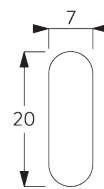

SG 2004
Verzwaringsstaaf 20x7 mm

SG 2135
RVS-balein geplastificeerd ø 3 mm