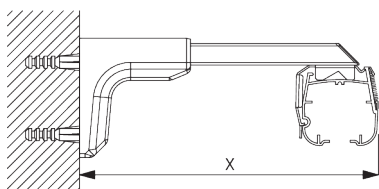

C. WAND- PLAATSING

Smart Fix

Smart Fix SG 11200 - SG 11205

en steun SG 2302:

Schroef SG 10395 (M4x6) nodig.

Square Smart Fix SG 11210 - SG 11215

en steun SG 2302:

Schroef SG 10395 (M4x6) nodig.