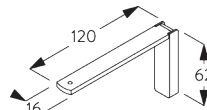

SG 11203
Smart Fix 120 mm