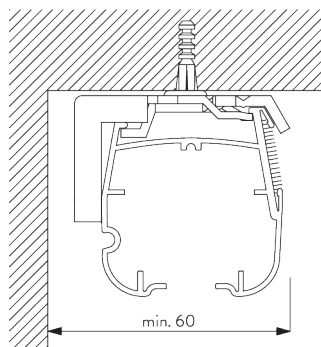

Steun SG 2346