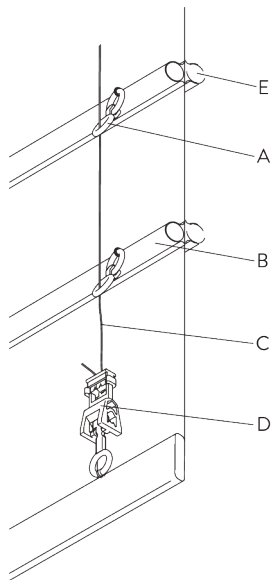

F: Child safety: max. afstand 200 mm

Type B (hardfold)

A: Zoom

B: Child Safety oog SG 3069

C: Balein SG 2135

D: Koord SG 2216

E: Child safety haak SG 3164

Type C (hardfold)