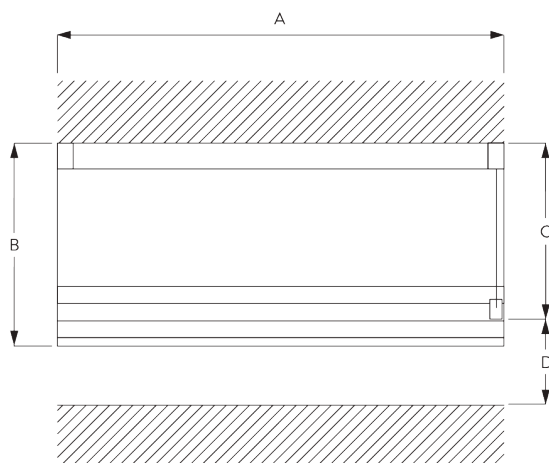

SG 2135

RVS-balein geplastificeerd ø 3 mm

SG 2137

Balein glasvezel ø 4 mm

C. HOE TE METEN

A: Systeembreedte

B: Systeemhoogte

C: Kettinghoogte