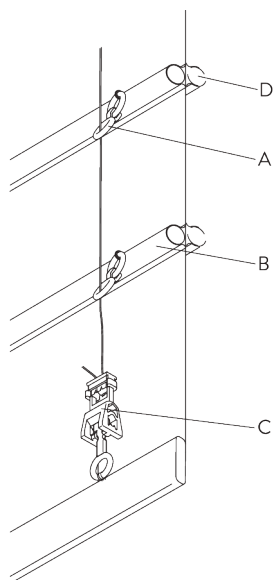

Type C (hardfold)

- A: Child safety oog SG 3161
- B: Balein SG 2135 / SG 2137
- C: Child safety haak SG 3164
- D: Optie: Balein SG 2135 / SG 2137 kan ook aan de voorzijde