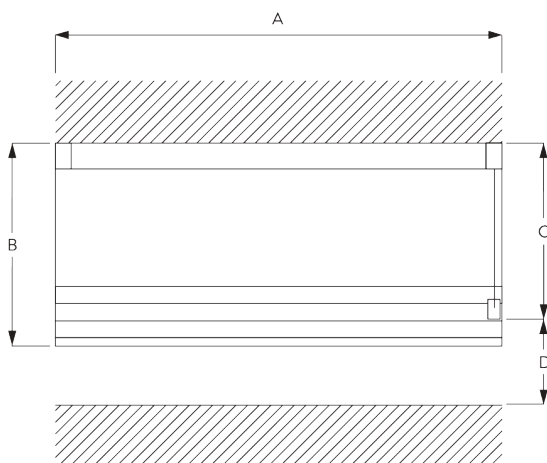

B. PROFIEL

Profielinformatie

SG 2321
Profiel

SG 8214
Aandrijfprofiel

SG 2004
Verwaringsstaaf 20x7 mm

SG 2135
RVS-balein geplastificeerd ø 3 mm

SG 2137
Balein glasvezel ø 4 mm

C. HOE TE METEN