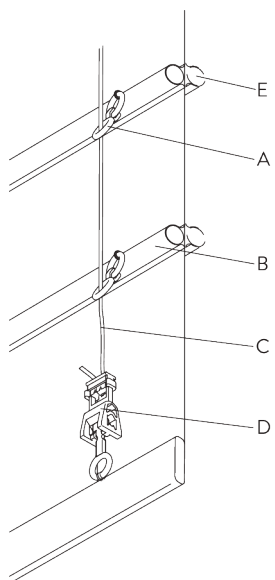

Type C (hardfold)

- A: Child safety oog SG 3161
- B: Balein SG 2135 / SG 2137
- C: Lint SG 2163
- D: Child safety haak SG 3164
- E: Optie: Balein SG 2135 / SG 2137 kan ook aan de voorzijde