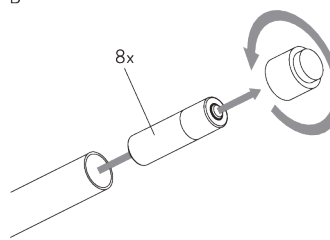

Type B (hardfold)

- A: Zoom
- B: Child Safety oog SG 3069
- C: Balein SG 2135
- D: Koord SG 2216
- E: Child safety haak SG 3164

Type C (hardfold)

- A: Child safety oog SG 3161
- B: Balein SG 2135 / SG 2137
- C: Koord SG 2216
- D: Child safety haak SG 3164
- E: Optie: Balein SG 2135 / SG 2137 kan ook aan de voorzijde

B. VERVANGEN VAN DE BATTERIJEN

A

B

C

11077

D

8x