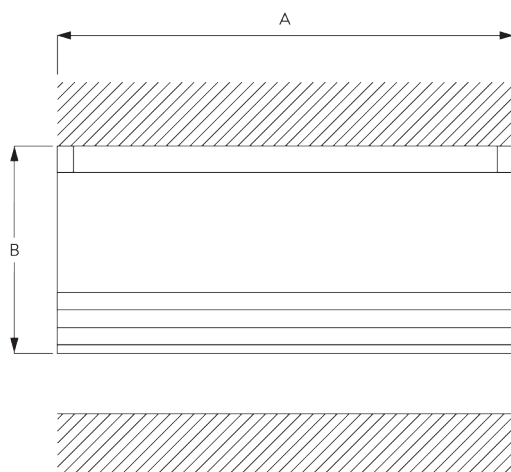

SYSTEEMINFORMATIE

A. SYSTEEM- AFMETINGEN

6 m

60 cm

6 m

36 m²

15 kg

B. PROFIEL

Profielinformatie

SG 2351

Profiel

SG 2352

Aandrijfprofiel

SG 2004

Verzwaringsstaaf 20x7 mm

SG 2135

RVS-balein geplastificeerd ø 3 mm

SG 2137

Balein glasvezel ø 4 mm

C. HOE TE METEN

A: *Systeembreedte*

B: *Systeemhoogte*