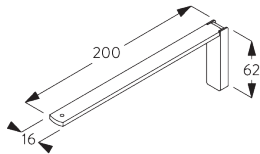

SG 11205
Smart Fix 200 mm