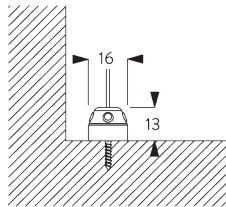

SG 11214
Square Smart Fix 150 mm

SG 11154
Universal Smart Fix, 120 mm

SG 11155
Universal Smart Fix, 150 mm

SG 11156
Universal Smart Fix, 200 mm

Steun SG 2363

SG 2363
Steun 68 mm

D. PLAATSING MET ZIJGELEIDING