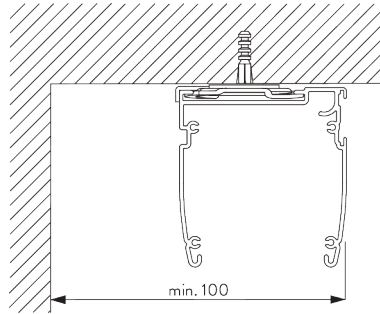

B. PLAFOND- PLAATSING

Spanner SG 3003