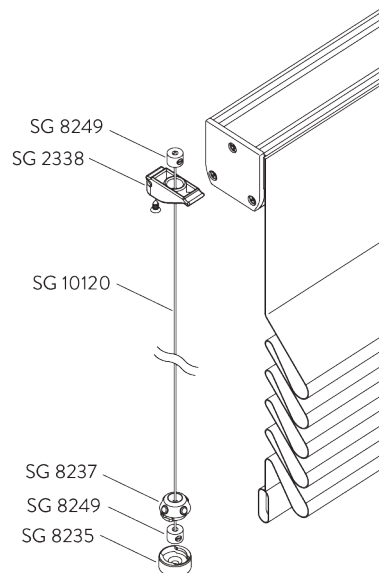

B. ZIJGELEIDING

Bijkomende onderdelen:

- 2x SG 2338 Kabelhouder zijgeleiding
- 2x SG 8235 kabelhouder zijgeleiding kort
- 2x SG 8237 Houder zijgeleiding
- 4x SG 8249 Houder zijgeleiding
- 2x SG 10120 Kabel $\varnothing$ 0.9 mm

Notitie:

- Hellingsgraad 15°