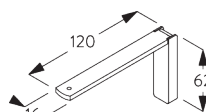

SG 11203

Smart Fix 120 mm