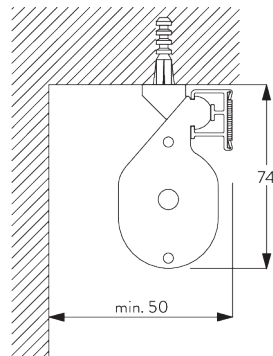

B. PLAFOND- PLAATSING

Steun SG 3603