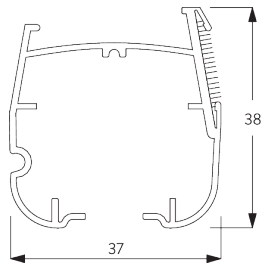

SYSTEEMINFORMATIE

A. SYSTEEM- AFMETINGEN

3 m

60 cm

3.4 m

10 m²

4 kg

B. PROFIEL

Profielinformatie

SG 2301
Profiel