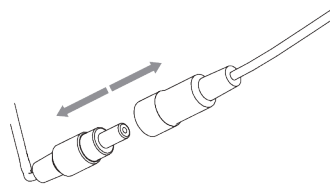

Type B (hardfold)

- A: Zoom
- B: Child Safety oog SG 3069
- C: Balein SG 2135
- D: Koord SG 2216
- E: Child safety haak SG 3164

Type C (hardfold)

- A: Child safety oog SG 3161
- B: Balein SG 2135 / SG 2137
- C: Koord SG 2216
- D: Child safety haak SG 3164
- E: Optie: Balein SG 2135 / SG 2137 kan ook aan de voorzijde

B. VERVANGEN VAN DE BATTERIJEN

A

B

C

11077

D

8x