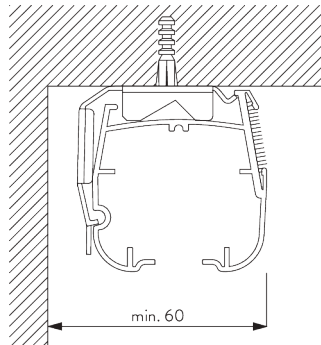

B. PLAFOND- PLAATSING

Steun SG 2302