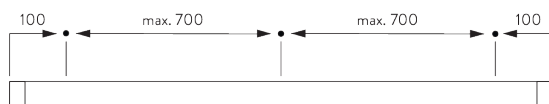

INSTALLATION

A. INSTRUCTION DE POSE

Pour des informations détaillées, se référer au site web Silent Gliss.

Points de fixation