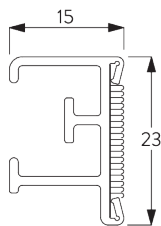

Caractéristiques:

- Entraînement avec rapport 1/1
- Chaînette acier inox
- Lavage / changement facile des tentures en tissu

SPÉCIFICATION SYSTÈME

A. DIMENSIONS SYSTÈME

3 m

3 m

2 kg

9 m²

B. PROFIL

Information profil

SG 2211
Profil velcro

SG 1003p
Profil rond

SG 2004
Barre de lestage 20x7 mm

C. PRISE DE MESURE

A: Largeur du système
B: Hauteur du système
C: Hauteur chaînette
D: Sécurité SG 10731 à 150 cm minimum du sol