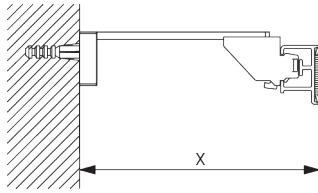

Support SG 3655,
SG 3660

SG 3655
Support 50 mm

SG 3660
Support 65 mm

Support	X mm
SG 3655	58
SG 3660	73

Smart Fix

Smart Fix SG 11200 - SG 11205
et support SG 3603:
Vis SG 10492 (M4x8) nécessaire.

Smart Fix	X mm
SG 11200 / SG 11210	80
SG 11201 / SG 11211	100
SG 11202 / SG 11212	120
SG 11203 / SG 11213	140
SG 11204 / SG 11214	170
SG 11205 / SG 11215	220
SG 11154	132-160
SG 11155	162-190
SG 11156	212-240