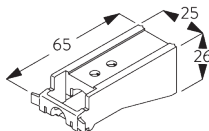

SG 3660
Support 65 mm

Support	X mm
SG 3655	58
SG 3660	73

Smart Fix