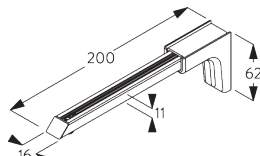

SG 11210

Square Smart Fix 60 mm

SG 11211

Square Smart Fix 80 mm

SG 11212

Square Smart Fix 100 mm

SG 11213

Square Smart Fix 120 mm

SG 11214

Square Smart Fix 150 mm

SG 11215

Square Smart Fix 200 mm

SG 11154

Universal Smart Fix 120 mm

SG 11155
Universal Smart Fix 150 mm

SG 11156
Universal Smart Fix 200 mm

OPTIONS SYSTÈME

A. GUIDE CONFECTION

Type A (standard)

- A: Galon SG 3074
- B: Cordon SG 2216
- C: Set clip sécurité enfant SG 3167
- D: Fourreau barre de charge
- E: Barre de charge SG 2004
- F: Distance maximum du Set clip sécurité enfant: 200 mm