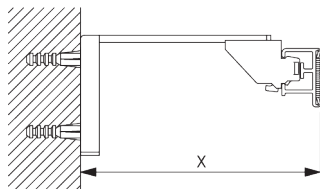

B. PROFIL

Information profil

SG 2211
Profil velcro

SG 1003p
Profil rond

SG 2004
Barre de lestage 20x7 mm

C. PRISE DE MESURE

A: Largeur du système
B: Hauteur du système
C: Hauteur chaînette
D: Sécurité SG 10731 à 150 cm minimum du sol

Support SG 3655,
SG 3660

SG 3655
Support 50 mm

SG 3660
Support 65 mm

Support	X mm
SG 3655	58
SG 3660	73

Smart Fix

Smart Fix SG 11200 - SG 11205
et support SG 3603:
Vis SG 10492 (M4x8) nécessaire.

Smart Fix	X mm
SG 11200 / SG 11210	80
SG 11201 / SG 11211	100
SG 11202 / SG 11212	120
SG 11203 / SG 11213	140
SG 11204 / SG 11214	170
SG 11205 / SG 11215	220
SG 11154	132-160
SG 11155	162-190
SG 11156	212-240