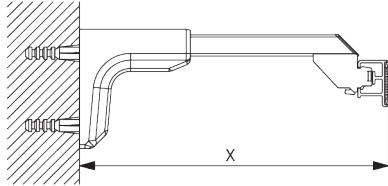

Universal Smart Fix SG 11154 - SG 11156

et support SG 3603:

Vis SG 10277 (M4x12) nécessaire.

SG 3603

Support plafond

SG 10277

Vis M4x12

SG 10492

Vis M4x8

SG 11200

Smart Fix 60 mm

SG 11201

Smart Fix 80 mm

SG 11202

Smart Fix 100 mm