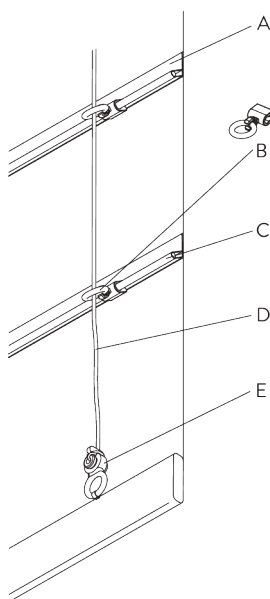

SG 11214

Square Smart Fix 150 mm

SG 11215

Square Smart Fix 200 mm

SG 11154

Universal Smart Fix 120 mm

SG 11155
Universal Smart Fix 150 mm

SG 11156
Universal Smart Fix 200 mm

OPTIONS SYSTÈME

A. GUIDE CONFECTION

Type A (standard)

- A: Galon SG 3074
- B: Cordon SG 2216
- C: Set clip sécurité enfant SG 3167
- D: Fourreau barre de charge
- E: Barre de charge SG 2004
- F: Distance maximum du Set clip sécurité enfant: 200 mm