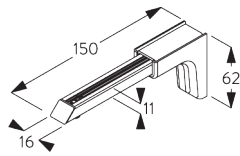

SG 11210

Square Smart Fix 60 mm

SG 11211

Square Smart Fix 80 mm

SG 11212

Square Smart Fix 100 mm

SG 11213

Square Smart Fix 120 mm

SG 11214

Square Smart Fix 150 mm

SG 11215

Square Smart Fix 200 mm

SG 11154

Universal Smart Fix 120 mm

SG 11155
Universal Smart Fix 150 mm

SG 11156
Universal Smart Fix 200 mm

OPTIONS SYSTÈME

A. GUIDE CONFECTION

Type A (standard)

- A: Galon SG 3074
- B: Cordon SG 2216
- C: Set clip sécurité enfant SG 3167
- D: Fourreau barre de charge
- E: Barre de charge SG 2004
- F: Distance maximum du Set clip sécurité enfant: 200 mm