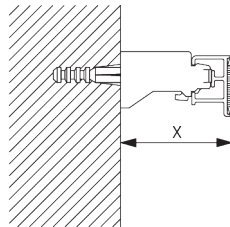

C. FIXATION
MURALE

Support SG 3655,
SG 3660

SG 3655
Support 50 mm