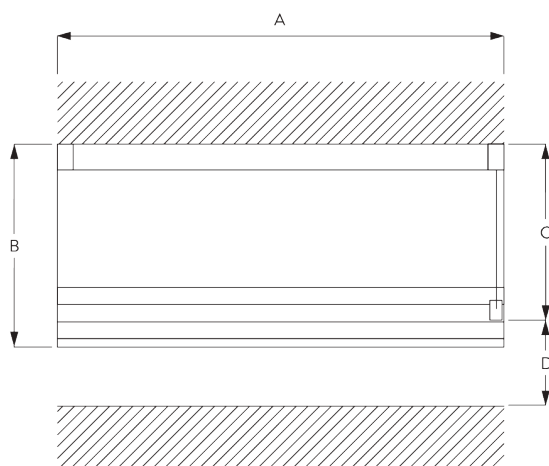

Caractéristiques:

- Entraînement avec rapport 1/1
- Chaînette acier inox
- Lavage / changement facile des tentures en tissu

SPÉCIFICATION SYSTÈME

A. DIMENSIONS SYSTÈME

3 m

3 m

2 kg

9 m²

B. PROFIL

Information profil

SG 2211
Profil velcro

SG 1003p
Profil rond

SG 2004
Barre de lestage 20x7 mm

C. PRISE DE MESURE

A: Largeur du système
B: Hauteur du système
C: Hauteur chaînette
D: Sécurité SG 10731 à 150 cm minimum du sol