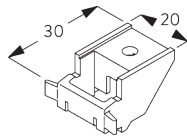

B. PROFIL

Information profil

SG 2211
Profil velcro

SG 1003p
Profil rond

SG 2004
Barre de lestage 20x7 mm

C. PRISE DE MESURE

A: Largeur du système
B: Hauteur du système
C: Hauteur chaînette
D: Sécurité SG 10731 à 150 cm minimum du sol

INSTALLATION

A. INSTRUCTION DE POSE

Pour des informations détaillées, se référer au site web Silent Gliss.

Points de fixation

B. FIXATION
PLAFOND

Support SG 3603

SG 3603
Support plafond

C. FIXATION
MURALE