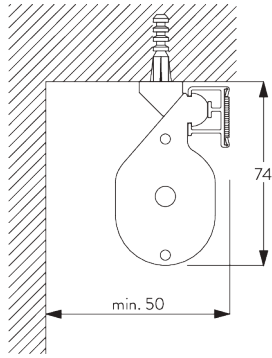

B. PROFIL

Information profil

SG 2211
Profil velcro

SG 1003p
Profil rond

SG 2004
Barre de lestage 20x7 mm

C. PRISE DE MESURE

A: Largeur du système
B: Hauteur du système
C: Hauteur chaînette
D: Sécurité SG 10731 à 150 cm minimum du sol

INSTALLATION

A. INSTRUCTION DE POSE

Pour des informations détaillées, se référer au site web Silent Gliss.

Points de fixation

B. FIXATION
PLAFOND

Support SG 3603

SG 3603
Support plafond

C. FIXATION
MURALE