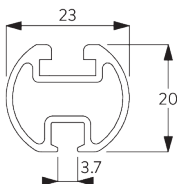

Caractéristiques:

- Entraînement avec rapport 1/1
- Chaînette acier inox
- Lavage / changement facile des tentures en tissu

SPÉCIFICATION SYSTÈME

A. DIMENSIONS SYSTÈME

3 m

3 m

2 kg

9 m²

B. PROFIL

Information profil

SG 2211
Profil velcro

SG 1003p
Profil rond

SG 2004
Barre de lestage 20x7 mm

C. PRISE DE MESURE

A: Largeur du système
B: Hauteur du système
C: Hauteur chaînette
D: Sécurité SG 10731 à 150 cm minimum du sol