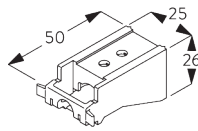

C. FIXATION
MURALE

Support SG 3655,
SG 3660

SG 3655
Support 50 mm