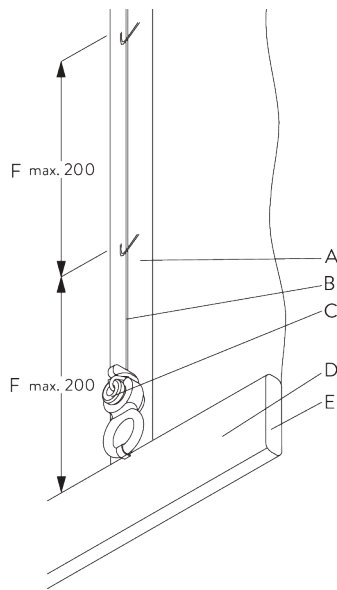

SG 11214

Square Smart Fix 150 mm

SG 11215

Square Smart Fix 200 mm

SG 11154

Universal Smart Fix 120 mm

SG 11155
Universal Smart Fix 150 mm

SG 11156
Universal Smart Fix 200 mm

OPTIONS SYSTÈME

A. GUIDE CONFECTION

Type A (standard)

- A: Galon SG 3074
- B: Cordon SG 2216
- C: Set clip sécurité enfant SG 3167
- D: Fourreau barre de charge
- E: Barre de charge SG 2004
- F: Distance maximum du Set clip sécurité enfant: 200 mm