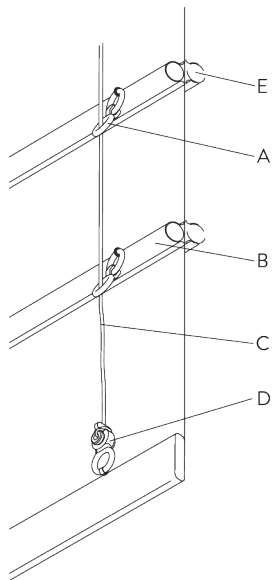

OPTIONS SYSTÈME

A. GUIDE CONFECTION

Type A (standard)

- A: Galon SG 3074
- B: Cordon SG 2216
- C: Set clip sécurité enfant SG 3167
- D: Fourreau barre de charge
- E: Barre de charge SG 2004
- F: Distance maximum du Set clip sécurité enfant: 200 mm

Type B (hardfold)

- A: Fourreau barre de charge
- B: Oeillet sécurité enfant plis rigide SG 3069
- C: Tige SG 2135
- D: Cordon
- E: Set Crochet sécurité enfant SG 3167

Type C (hardfold)

A: Set Oeillet sécurité enfant SG 3161

B: Tige SG 2135 / SG 2137

C: Cordon

D: Set Crochet sécurité enfant SG 3167

E: Option : Profil SG 2135 / SG 2137 peut être installée
coté intérieur pièce

PARTS

A. STANDARD PARTS

	SG 1003p Profil rond
	SG 2004 Barre de lestage 20x7 mm
	SG 2049 Poulie d'entraînement
	SG 2101 Oeillet avec vis
	SG 2179 Embout
	SG 2201 Oeillet
	SG 2211 Profil velcro
	SG 2212 Support
	SG 2213 Support
	SG 2215 Oeillet à coudre
	SG 2216 Corde ø 0.85 mm
	SG 2219 Oeillet
	SG 2227 Clip
	SG 2539 Astrakan