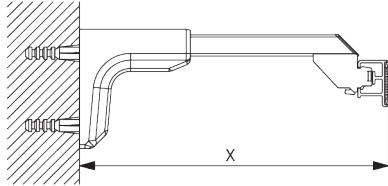

SG 3660

Steun 65 mm

| Steun | X mm |
|---------|------|
| SG 3655 | 58 |
| SG 3660 | 73 |

Smart Fix

**Smart Fix SG 11200 - SG 11205
en steun SG 3603:**
Schroef SG 10492 (M4x8) nodig.

| Smart Fix | X mm |
|---------------------|---------|
| SG 11200 / SG 11210 | 80 |
| SG 11201 / SG 11211 | 100 |
| SG 11202 / SG 11212 | 120 |
| SG 11203 / SG 11213 | 140 |
| SG 11204 / SG 11214 | 170 |
| SG 11205 / SG 11215 | 220 |
| SG 11154 | 132-160 |
| SG 11155 | 162-190 |
| SG 11156 | 212-240 |

Square Smart Fix SG 11210 - SG 11215

en steun SG 3603:

Schroef SG 10492 (M4x8) nodig.

Universal Smart Fix 11154-11156

en steun SG 3603:

Schroef SG 10277 (M4x12) nodig.

SG 3603

Plafondsteun