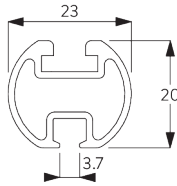

- 1:1 aandrijving
- Roestvrijstalen ketting
- Gemakkelijk te wassen / te verwisselen van de stof

SYSTEEMINFORMATIE

A. SYSTEEM- AFMETINGEN

3 m

3 m

2 kg

9 m²

B. PROFIEL

Profielinformatie

SG 2211

Profiel met velcro

SG 1003p

Profiel

SG 2004

Verzwaringsstaaf 20x7 mm

C. HOE TE METEN

A: *Systeembreedte*

B: *Systeemhoogte*

C: *Kettinghoogte*

D: *Safety retainer SG 10731 min. 150 cm boven de vloer*

INSTALLATIE

A. INSTALLATIE INFORMATIE

Bevestigingspunten

Bezoek onze *Silent Gliss* website voor gedetailleerde installatie informatie.