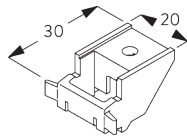

**B. PLAFOND-
PLAATSING**

Steun SG 3603

SG 3603

Plafondsteun