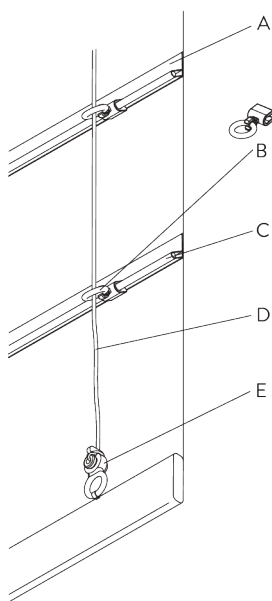

SG 11214

Square Smart Fix 150 mm

SG 11215

Square Smart Fix 200 mm

SG 11154

Universal Smart Fix, 120 mm

SG 11155
Universal Smart Fix, 150 mm

SG 11156
Universal Smart Fix, 200 mm

SYSTEEMOPTIES

A. BEVESTIGING VAN HET LINT

Type A (standaard)

- A: Lint SG 3074
- B: Koord SG 2216
- C: Child Safety bevestigingsset SG 3167
- D: Zoom
- E: Verzwarringsstaaf SG 2004
- F: Child Safety: max. afstand 200 mm