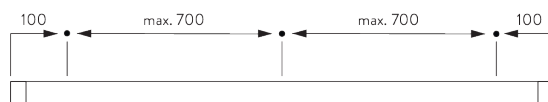

Profielinformatie

SG 2211

Profiel met velcro

SG 1003p

Profiel

SG 2004

Verzwaringsstaaf 20x7 mm

C. HOE TE METEN

A: *Systeembreedte*

B: *Systeemhoogte*

C: *Kettinghoogte*

D: *Safety retainer SG 10731 min. 150 cm boven de vloer*

INSTALLATIE

A. INSTALLATIE INFORMATIE

Bevestigingspunten

Bezoek onze *Silent Gliss* website voor gedetailleerde installatie informatie.