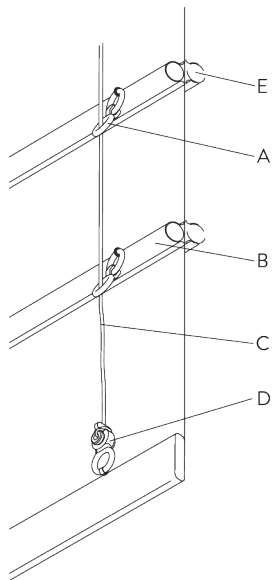

SG 11214

Square Smart Fix 150 mm

SG 11215

Square Smart Fix 200 mm

SG 11154

Universal Smart Fix, 120 mm

SG 11155
Universal Smart Fix, 150 mm

SG 11156
Universal Smart Fix, 200 mm

SYSTEEMOPTIES

A. BEVESTIGING VAN HET LINT

Type A (standaard)

- A: Lint SG 3074
- B: Koord SG 2216
- C: Child Safety bevestigingsset SG 3167
- D: Zoom
- E: Verzwarringsstaaf SG 2004
- F: Child Safety: max. afstand 200 mm

Type B (hardfold)

- A: Zoom
- B: Child Safety oog SG 3069
- C: Balein SG 2135
- D: Lint
- E: Child safety haak SG 3167

Type C (hardfold)

A: Child safety oog SG 3161

B: Balein SG 2135 / SG 2137

C: Lint

D: Child safety haak SG 3167