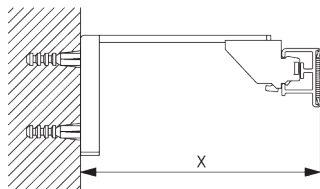

**Smart Fix SG 11200 - SG 11205
en steun SG 3603:**
Schroef SG 10492 (M4x8) nodig.

Smart Fix	X mm
SG 11200 / SG 11210	80
SG 11201 / SG 11211	100
SG 11202 / SG 11212	120
SG 11203 / SG 11213	140
SG 11204 / SG 11214	170
SG 11205 / SG 11215	220
SG 11154	132-160
SG 11155	162-190
SG 11156	212-240