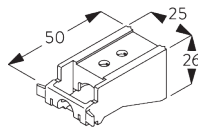

A: *Systeembreedte*

B: *Systeemhoogte*

C: *Kettinghoogte*

D: *Safety retainer SG 10731 min. 150 cm boven de vloer*

INSTALLATIE

A. INSTALLATIE INFORMATIE

Bevestigingspunten

Bezoek onze *Silent Gliss* website voor gedetailleerde installatie informatie.

**B. PLAFOND-
PLAATSING**

Steun SG 3603

SG 3603

Plafondsteun

**C. WAND-
PLAATSING**

Steun SG 3655,
SG 3660

SG 3655

Steun 50 mm