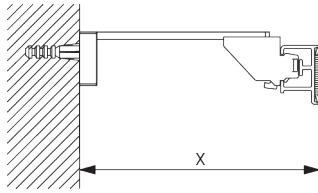

SG 3660

Steun 65 mm

| Steun | X mm |
|---------|------|
| SG 3655 | 58 |
| SG 3660 | 73 |

Smart Fix

**Smart Fix SG 11200 - SG 11205
en steun SG 3603:**
Schroef SG 10492 (M4x8) nodig.

| Smart Fix | X mm |
|---------------------|---------|
| SG 11200 / SG 11210 | 80 |
| SG 11201 / SG 11211 | 100 |
| SG 11202 / SG 11212 | 120 |
| SG 11203 / SG 11213 | 140 |
| SG 11204 / SG 11214 | 170 |
| SG 11205 / SG 11215 | 220 |
| SG 11154 | 132-160 |
| SG 11155 | 162-190 |
| SG 11156 | 212-240 |

Square Smart Fix SG 11210 - SG 11215

en steun SG 3603:

Schroef SG 10492 (M4x8) nodig.

Universal Smart Fix 11154-11156

en steun SG 3603:

Schroef SG 10277 (M4x12) nodig.

SG 3603

Plafondsteun