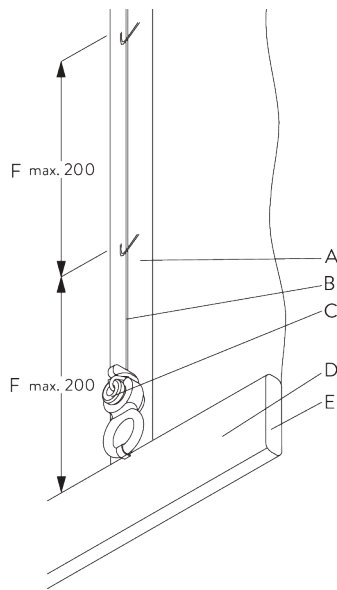

SG 11214

Square Smart Fix 150 mm

SG 11215

Square Smart Fix 200 mm

SG 11154

Universal Smart Fix, 120 mm

SG 11155
Universal Smart Fix, 150 mm

SG 11156
Universal Smart Fix, 200 mm

SYSTEEMOPTIES

A. BEVESTIGING VAN HET LINT

Type A (standaard)

- A: Lint SG 3074
- B: Koord SG 2216
- C: Child Safety bevestigingsset SG 3167
- D: Zoom
- E: Verzwarringsstaaf SG 2004
- F: Child Safety: max. afstand 200 mm