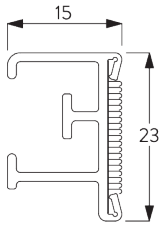

- 1:1 aandrijving
- Roestvrijstalen ketting
- Gemakkelijk te wassen / te verwisselen van de stof

SYSTEEMINFORMATIE

A. SYSTEEM- AFMETINGEN

3 m

3 m

2 kg

9 m²

B. PROFIEL

Profielinformatie

SG 2211

Profiel met velcro

SG 1003p

Profiel

SG 2004

Verzwaringsstaaf 20x7 mm

C. HOE TE METEN

A: *Systeembreedte*

B: *Systeemhoogte*

C: *Kettinghoogte*

D: *Safety retainer SG 10731 min. 150 cm boven de vloer*

INSTALLATIE

A. INSTALLATIE INFORMATIE

Bevestigingspunten

Bezoek onze *Silent Gliss* website voor gedetailleerde installatie informatie.