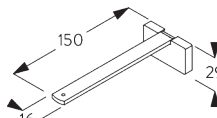

SG 11202

Smart Fix 100 mm

SG 11203

Smart Fix 120 mm

SG 11204

Smart Fix 150 mm

SG 11205

Smart Fix 200 mm

SG 11210

Square Smart Fix 60 mm

SG 11211

Square Smart Fix 80 mm

SG 11212

Square Smart Fix 100 mm

SG 11213

Square Smart Fix 120 mm

SG 11214

Square Smart Fix 150 mm

SG 11215

Square Smart Fix 200 mm

SG 11154

Universal Smart Fix, 120 mm

SG 11155
Universal Smart Fix, 150 mm

SG 11156
Universal Smart Fix, 200 mm

SYSTEEMOPTIES

A. BEVESTIGING VAN HET LINT

Type A (standaard)

- A: Lint SG 3074
- B: Koord SG 2216
- C: Child Safety bevestigingsset SG 3167
- D: Zoom
- E: Verzwarringsstaaf SG 2004
- F: Child Safety: max. afstand 200 mm