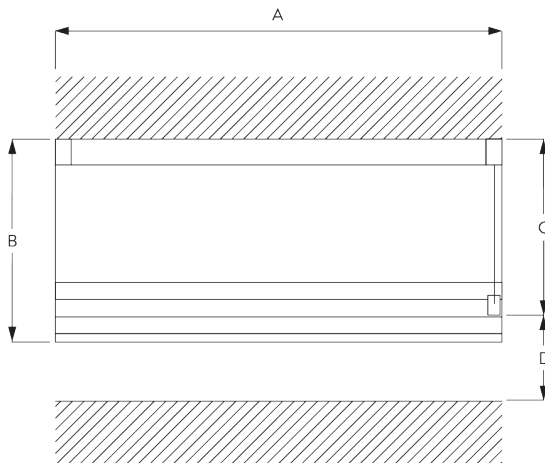

- 1:1 aandrijving
- Roestvrijstalen ketting
- Gemakkelijk te wassen / te verwisselen van de stof

SYSTEEMINFORMATIE

A. SYSTEEM- AFMETINGEN

3 m

3 m

2 kg

9 m²

B. PROFIEL

Profielinformatie

SG 2211

Profiel met velcro

SG 1003p

Profiel

SG 2004

Verzwaringsstaaf 20x7 mm

C. HOE TE METEN

A: *Systeembreedte*

B: *Systeemhoogte*

C: *Kettinghoogte*

D: *Safety retainer SG 10731 min. 150 cm boven de vloer*

INSTALLATIE

A. INSTALLATIE INFORMATIE

Bevestigingspunten

Bezoek onze *Silent Gliss* website voor gedetailleerde installatie informatie.