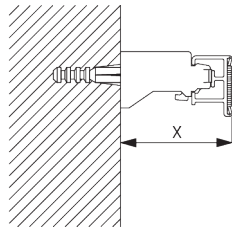

**C. WAND-
PLAATSING**

Steun SG 3655,
SG 3660

SG 3655

Steun 50 mm