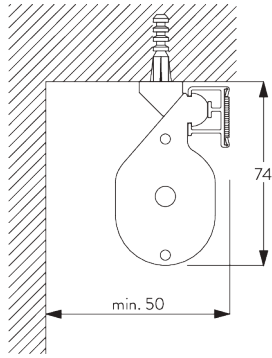

**B. PLAFOND-
PLAATSING**

Steun SG 3603

SG 3603

Plafondsteun