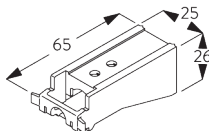

A: *Systeembreedte*

B: *Systeemhoogte*

C: *Kettinghoogte*

D: *Safety retainer SG 10731 min. 150 cm boven de vloer*

INSTALLATIE

A. INSTALLATIE INFORMATIE

Bevestigingspunten

Bezoek onze *Silent Gliss* website voor gedetailleerde installatie informatie.

**B. PLAFOND-
PLAATSING**

Steun SG 3603

SG 3603

Plafondsteun

**C. WAND-
PLAATSING**

Steun SG 3655,
SG 3660

SG 3655

Steun 50 mm