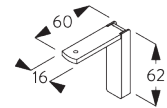

SG 10492

Schroef M4x8

SG 11200

Smart Fix 60 mm