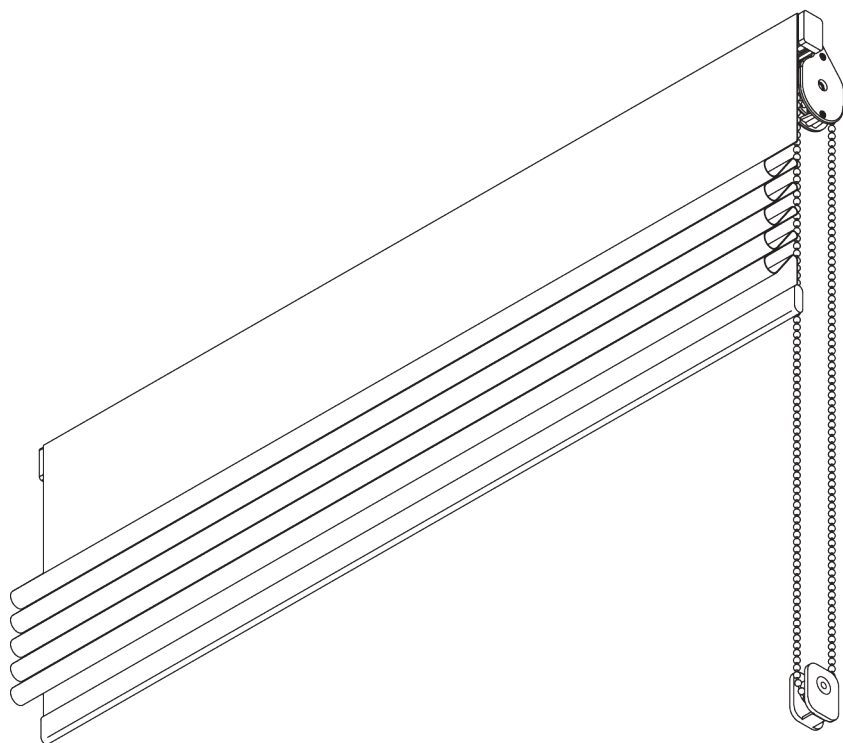

SG 2210

PRODUCTINFORMATIE

- **Bediening:** ketting
- **Groep:** S - M
- **Installatie:** plafond- of wandplaatsing
- **Kleuren:** wit gelakt RAL 9016
- **Stoffen:** zie Silent Gliss stoffencollectie

Kenmerken:

- 1:1 aandrijving
- Roestvrijstalen ketting
- Gemakkelijk te wassen / te verwisselen van de stof

SYSTEEMINFORMATIE

A. SYSTEEM- AFMETINGEN

3 m

3 m

2 kg

9 m²

B. PROFIEL

Profielinformatie

SG 2211

Profiel met velcro

SG 1003p

Profiel

SG 2004

Verzwaringsstaaf 20x7 mm

C. HOE TE METEN