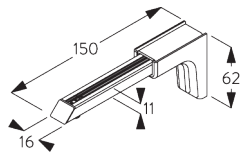

SG 11210

Square Smart Fix 60 mm

SG 11211

Square Smart Fix 80 mm

SG 11212

Square Smart Fix 100 mm

SG 11213

Square Smart Fix 120 mm

SG 11214

Square Smart Fix 150 mm

SG 11215

Square Smart Fix 200 mm

SG 11154

Universal Smart Fix, 120 mm

SG 11155
Universal Smart Fix, 150 mm

SG 11156
Universal Smart Fix, 200 mm

SYSTEEMOPTIES

A. BEVESTIGING VAN HET LINT

Type A (standaard)

- A: Lint SG 3074
- B: Koord SG 2216
- C: Child Safety bevestigingsset SG 3167
- D: Zoom
- E: Verzwarringsstaaf SG 2004
- F: Child Safety: max. afstand 200 mm