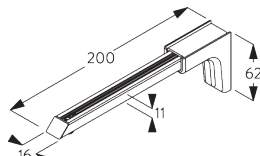

SG 11210

Square Smart Fix 60 mm

SG 11211

Square Smart Fix 80 mm

SG 11212

Square Smart Fix 100 mm

SG 11213

Square Smart Fix 120 mm

SG 11214

Square Smart Fix 150 mm

SG 11215

Square Smart Fix 200 mm

SG 11154

Universal Smart Fix, 120 mm

SG 11155
Universal Smart Fix, 150 mm

SG 11156
Universal Smart Fix, 200 mm

SYSTEEMOPTIES

A. BEVESTIGING VAN HET LINT

Type A (standaard)

- A: Lint SG 3074
- B: Koord SG 2216
- C: Child Safety bevestigingsset SG 3167
- D: Zoom
- E: Verzwarringsstaaf SG 2004
- F: Child Safety: max. afstand 200 mm