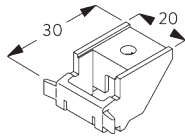

Square Smart Fix SG 11210 - SG 11215

en steun SG 3603:

Schroef SG 10492 (M4x8) nodig.

Universal Smart Fix 11154-11156

en steun SG 3603:

Schroef SG 10277 (M4x12) nodig.

SG 3603

Plafondsteun