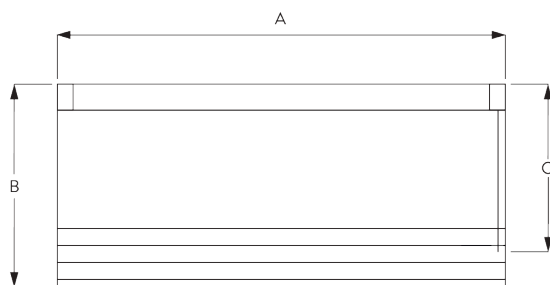

Caractéristiques:

- Entraînement avec rapport 4/1
- Chaînette acier inox
- Mécanisme avec boîtier
- Embout magnétique intégré pour la sécurité des enfants

SPÉCIFICATION SYSTÈME

A. DIMENSIONS SYSTÈME

3 m

60 cm

3.4 m

10 m²

4 kg

B. PROFIL

Information profil

SG 2301
Profil

SG 2309
Profil d'entraînement

SG 2004
Barre de lestage 20x7 mm

SG 2135
Tige acier gainée ø 3 mm

SG 2137
Tige fibre de verre ø 4 mm

C. PRISE DE MESURE

Chaîne de sécurité
pour enfants à
rupture de charge
SG 2307

A: Largeur du système
B: Hauteur du système
C: Hauteur chaînette