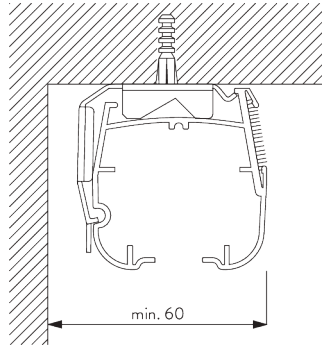

Caractéristiques:

- Entraînement avec rapport 4/1
- Chaînette acier inox
- Mécanisme avec boîtier
- Embout magnétique intégré pour la sécurité des enfants

SPÉCIFICATION SYSTÈME

A. DIMENSIONS SYSTÈME

3 m

60 cm

3.4 m

10 m²

4 kg

B. PROFIL

Information profil

SG 2301
Profil

SG 2309
Profil d'entraînement

SG 2004
Barre de lestage 20x7 mm

SG 2135
Tige acier gainée ø 3 mm

SG 2137
Tige fibre de verre ø 4 mm

C. PRISE DE MESURE

Chaîne de sécurité
pour enfants à
rupture de charge
SG 2307

A: Largeur du système
B: Hauteur du système
C: Hauteur chaînette

INSTALLATION

A. INSTRUCTION DE POSE

Pour des informations détaillées, se référer au site web
Silent Gliss.

Points de fixation

B. FIXATION PLAFOND

Support SG 2302

SG 2302
Support

Support SG 2346