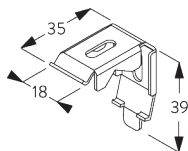

Vis SG 10395 (M4x6) nécessaire.

Universal Smart Fix SG 11154 - SG 11156

et support SG 2302:

Vis SG 10492 (M4x8) nécessaire.

Smart Fix	X mm
SG 11200 / SG 11210	71-79
SG 11201 / SG 11211	91-99
SG 11202 / SG 11212	111-119
SG 11203 / SG 11213	131-139
SG 11204 / SG 11214	161-169
SG 11205 / SG 11215	211-219
SG 11154	126-152
SG 11155	156-182
SG 11156	206-232