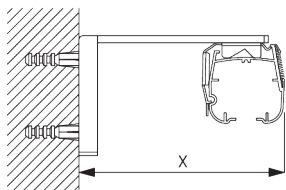

C. FIXATION
MURALE

Smart Fix

Smart Fix SG 11200 - SG 11205

et support SG 2302:

Vis SG 10395 (M4x6) nécessaire.