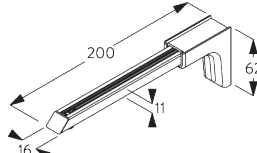

SG 11205

Smart Fix 200 mm

SG 11210

Square Smart Fix 60 mm

SG 11211

Square Smart Fix 80 mm

SG 11212

Square Smart Fix 100 mm

SG 11213
Square Smart Fix 120 mm

SG 11214
Square Smart Fix 150 mm

SG 11215
Square Smart Fix 200 mm

SG 11154
Universal Smart Fix 120 mm

SG 11155
Universal Smart Fix 150 mm

SG 11156
Universal Smart Fix 200 mm

OPTIONS SYSTÈME

A. GUIDE CONFECTION

Type A (standard)

- A: Galon à boucle SG 3074
- B: Set crochet sécurité enfant SG 3164
- C: Fourreau barre de charge
- D: Barre de charge SG 2004
- E: Distance maximum du Set clip sécurité enfant: 200 m