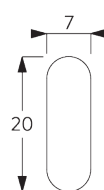

## A. DIMENSIONS SYSTÈME

3 m

60 cm

3.4 m

10 m<sup>2</sup>

4 kg

## B. PROFIL

Information profil

**SG 2301**  
Profil

**SG 2309**  
Profil d'entraînement

**SG 2004**  
Barre de lestage 20x7 mm

**SG 2135**  
Tige acier gainée ø 3 mm

**SG 2137**  
Tige fibre de verre ø 4 mm

## C. PRISE DE MESURE

Chaîne de sécurité  
pour enfants à  
rupture de charge  
SG 2307

A: Largeur du système  
B: Hauteur du système  
C: Hauteur chaînette