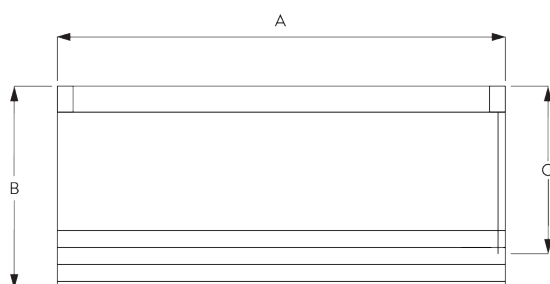

## B. PROFIL

Information profil

**SG 2301**  
Profil

**SG 2309**  
Profil d'entraînement

**SG 2004**  
Barre de lestage 20x7 mm

**SG 2135**  
Tige acier gainée ø 3 mm

**SG 2137**  
Tige fibre de verre ø 4 mm

## C. PRISE DE MESURE

Chaîne de sécurité  
pour enfants à  
rupture de charge  
SG 2307

A: Largeur du système  
B: Hauteur du système  
C: Hauteur chaînette