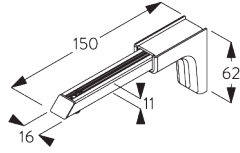

SG 11205

Smart Fix 200 mm

SG 11210

Square Smart Fix 60 mm

SG 11211

Square Smart Fix 80 mm

SG 11212

Square Smart Fix 100 mm

SG 11213
Square Smart Fix 120 mm

SG 11214
Square Smart Fix 150 mm

SG 11215
Square Smart Fix 200 mm

SG 11154
Universal Smart Fix 120 mm

SG 11155
Universal Smart Fix 150 mm

SG 11156
Universal Smart Fix 200 mm

OPTIONS SYSTÈME

A. GUIDE CONFECTION

Type A (standard)

- A: Galon à boucle SG 3074
- B: Set crochet sécurité enfant SG 3164
- C: Fourreau barre de charge
- D: Barre de charge SG 2004
- E: Distance maximum du Set clip sécurité enfant: 200 m