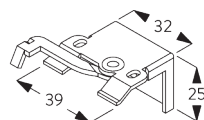

SG 2135
Tige acier gainée ø 3 mm

SG 2137
Tige fibre de verre ø 4 mm

C. PRISE DE MESURE

Chaîne de sécurité
pour enfants à
rupture de charge
SG 2307

A: Largeur du système
B: Hauteur du système
C: Hauteur chaînette

INSTALLATION

A. INSTRUCTION DE POSE

Pour des informations détaillées, se référer au site web
Silent Gliss.

Points de fixation

B. FIXATION PLAFOND

Support SG 2302

SG 2302
Support

Support SG 2346