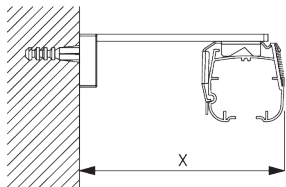

Square Smart Fix SG 11210 - SG 11215

et support SG 2302:

Vis SG 10395 (M4x6) nécessaire.