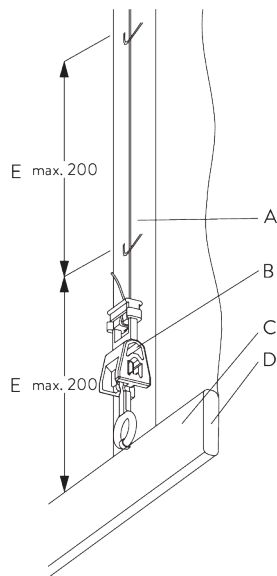

SG 11213
Square Smart Fix 120 mm

SG 11214
Square Smart Fix 150 mm

SG 11215
Square Smart Fix 200 mm

SG 11154
Universal Smart Fix 120 mm

SG 11155
Universal Smart Fix 150 mm

SG 11156
Universal Smart Fix 200 mm

OPTIONS SYSTÈME

A. GUIDE CONFECTION

Type A (standard)

- A: Galon à boucle SG 3074
- B: Set crochet sécurité enfant SG 3164
- C: Fourreau barre de charge
- D: Barre de charge SG 2004
- E: Distance maximum du Set clip sécurité enfant: 200 m