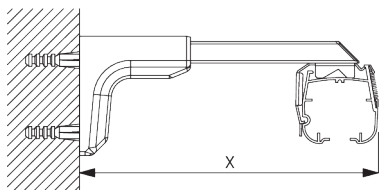

Universal Smart Fix SG 11154 - SG 11156

et support SG 2302:

Vis SG 10492 (M4x8) nécessaire.

Smart Fix	X mm
SG 11200 / SG 11210	71-79
SG 11201 / SG 11211	91-99
SG 11202 / SG 11212	111-119
SG 11203 / SG 11213	131-139
SG 11204 / SG 11214	161-169
SG 11205 / SG 11215	211-219
SG 11154	126-152
SG 11155	156-182
SG 11156	206-232

SG 2302

Support

SG 10395

Vis M4X6

SG 10492

Vis M4x8

SG 11200

Smart Fix 60 mm

SG 11201

Smart Fix 80 mm

SG 11202

Smart Fix 100 mm

SG 11203

Smart Fix 120 mm

SG 11204

Smart Fix 150 mm