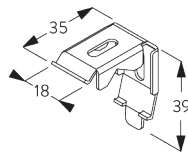

SG 2135
Tige acier gainée ø 3 mm

SG 2137
Tige fibre de verre ø 4 mm

C. PRISE DE MESURE

Chaîne de sécurité
pour enfants à
rupture de charge
SG 2307

A: Largeur du système
B: Hauteur du système
C: Hauteur chaînette

INSTALLATION

A. INSTRUCTION DE POSE

Pour des informations détaillées, se référer au site web
Silent Gliss.

Points de fixation

B. FIXATION PLAFOND

Support SG 2302

SG 2302
Support

Support SG 2346