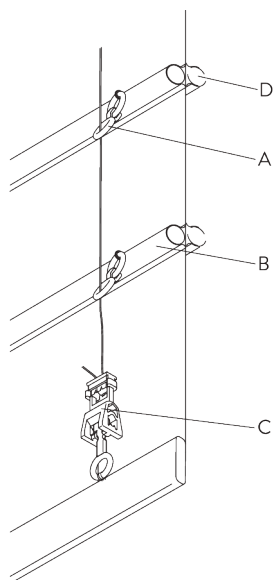

OPTIONS SYSTÈME

A. GUIDE CONFECTION

Type A (standard)

- A: Galon à boucle SG 3074
- B: Set crochet sécurité enfant SG 3164
- C: Fourreau barre de charge
- D: Barre de charge SG 2004
- E: Distance maximum du Set clip sécurité enfant: 200 m

Type B (hardfold)

- A: Fourreau barre de charge
- B: Oeillet sécurité enfant plis rigide SG 3069
- C: Tige SG 2135
- D: Set Crochet sécurité enfant SG 3164

Type C (hardfold)

- A: Set Oeillet sécurité enfant SG 3161
- B: Tige SG 2135 / SG 2137
- C: Set Crochet sécurité enfant SG 3164
- D: Option: Tige SG 2135 / SG 2137 peut être installée coté intérieur pièce