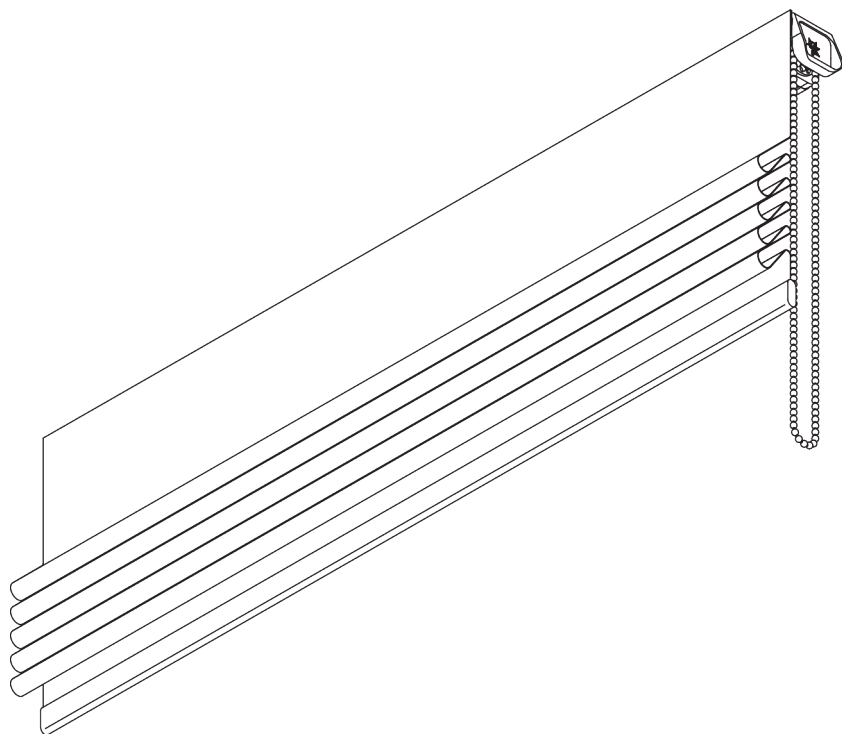

## INFORMATION PRODUIT

- **Mode de commande:** Chaînette
- **Gamme:** S - M
- **Installation:** Plafond, Murale
- **Couleurs:** Blanc RAL 9016, Noir RAL 9005
- **Tissus:** Se référer à la collection tissu Silent Gliss