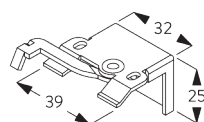

Bevestigingspunten

B. PLAFOND- PLAATSING

Steun SG 2302

SG 2302
Plafondsteun

Steun SG 2346

SG 2346
Plafondsteun

C. WAND- PLAATSING

Smart Fix

Smart Fix SG 11200 - SG 11205

en steun SG 2302:

Schroef SG 10395 (M4x6) nodig.

Square Smart Fix SG 11210 - SG 11215

en steun SG 2302:

Schroef SG 10395 (M4x6) nodig.

Universal Smart Fix SG 11154 - SG 11156

en steun SG 2302: