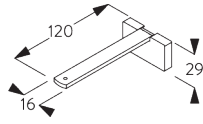

SG 11201

Smart Fix 80 mm

SG 11202

Smart Fix 100 mm

SG 11203

Smart Fix 120 mm

SG 11204

Smart Fix 150 mm

SG 11205

Smart Fix 200 mm

SG 11210

Square Smart Fix 60 mm

SG 11211

Square Smart Fix 80 mm

SG 11212

Square Smart Fix 100 mm

SG 11213
Square Smart Fix 120 mm

SG 11214
Square Smart Fix 150 mm

SG 11215
Square Smart Fix 200 mm

SG 11154
Universal Smart Fix, 120 mm

SG 11155
Universal Smart Fix, 150 mm

SG 11156
Universal Smart Fix, 200 mm

SYSTEMOPTIES

A. BEVESTIGING VAN HET LINT

Type A (standaard)

- A: Lint SG 3074
- B: Child safety haak SG 3164
- C: Zoom
- D: Verwaringsstaaf SG 2004
- E: Child safety: max. afstand 200 mm

Type B (hardfold)