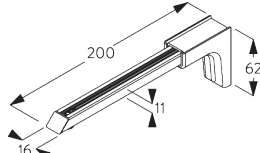

SG 11205

Smart Fix 200 mm

SG 11210

Square Smart Fix 60 mm

SG 11211

Square Smart Fix 80 mm

SG 11212

Square Smart Fix 100 mm

SG 11213
Square Smart Fix 120 mm

SG 11214
Square Smart Fix 150 mm

SG 11215
Square Smart Fix 200 mm

SG 11154
Universal Smart Fix, 120 mm

SG 11155
Universal Smart Fix, 150 mm

SG 11156
Universal Smart Fix, 200 mm

SYSTEMOPTIES

A. BEVESTIGING VAN HET LINT

Type A (standaard)

- A: Lint SG 3074
- B: Child safety haak SG 3164
- C: Zoom
- D: Verwaringsstaaf SG 2004
- E: Child safety: max. afstand 200 mm

Type B (hardfold)