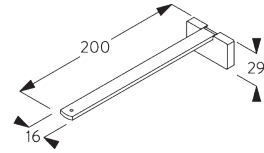

SG 11201

Smart Fix 80 mm

SG 11202

Smart Fix 100 mm

SG 11203

Smart Fix 120 mm

SG 11204

Smart Fix 150 mm

SG 11205

Smart Fix 200 mm

SG 11210

Square Smart Fix 60 mm

SG 11211

Square Smart Fix 80 mm

SG 11212

Square Smart Fix 100 mm

SG 11213
Square Smart Fix 120 mm

SG 11214
Square Smart Fix 150 mm

SG 11215
Square Smart Fix 200 mm

SG 11154
Universal Smart Fix, 120 mm

SG 11155
Universal Smart Fix, 150 mm

SG 11156
Universal Smart Fix, 200 mm

SYSTEMOPTIES

A. BEVESTIGING VAN HET LINT

Type A (standaard)

- A: Lint SG 3074
- B: Child safety haak SG 3164
- C: Zoom
- D: Verwaringsstaaf SG 2004
- E: Child safety: max. afstand 200 mm

Type B (hardfold)