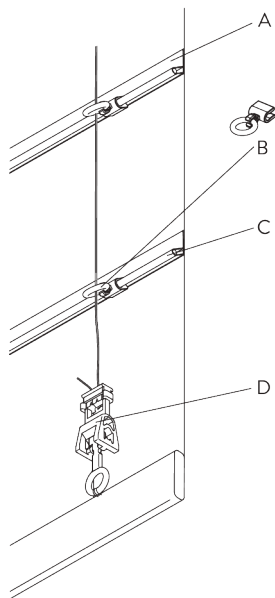

SG 11213
Square Smart Fix 120 mm

SG 11214
Square Smart Fix 150 mm

SG 11215
Square Smart Fix 200 mm

SG 11154
Universal Smart Fix, 120 mm

SG 11155
Universal Smart Fix, 150 mm

SG 11156
Universal Smart Fix, 200 mm

SYSTEMOPTIES

A. BEVESTIGING VAN HET LINT

Type A (standaard)

- A: Lint SG 3074
- B: Child safety haak SG 3164
- C: Zoom
- D: Verwaringsstaaf SG 2004
- E: Child safety: max. afstand 200 mm

Type B (hardfold)