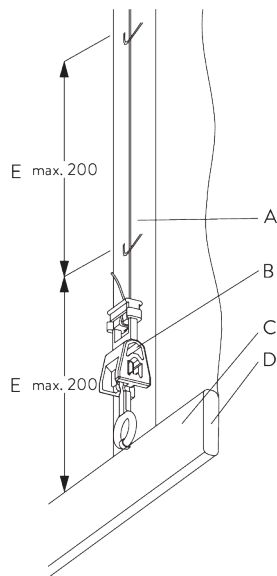

SG 11213
Square Smart Fix 120 mm

SG 11214
Square Smart Fix 150 mm

SG 11215
Square Smart Fix 200 mm

SG 11154
Universal Smart Fix, 120 mm

SG 11155
Universal Smart Fix, 150 mm

SG 11156
Universal Smart Fix, 200 mm

SYSTEMOPTIES

A. BEVESTIGING VAN HET LINT

Type A (standaard)

- A: Lint SG 3074
- B: Child safety haak SG 3164
- C: Zoom
- D: Verwaringsstaaf SG 2004
- E: Child safety: max. afstand 200 mm

Type B (hardfold)