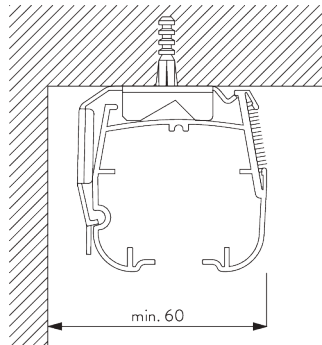

B. PLAFOND- PLAATSING

Steun SG 2302