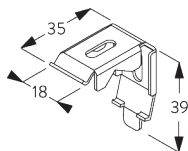

SG 2302

Plafondsteun

SG 10395

Schroef M4x6

SG 10492

Schroef M4x8