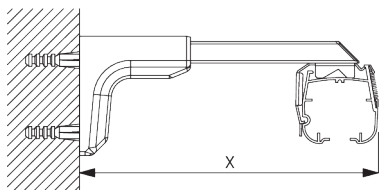

Smart Fix SG 11200 - SG 11205

en steun SG 2302:

Schroef SG 10395 (M4x6) nodig.

Square Smart Fix SG 11210 - SG 11215

en steun SG 2302:

Schroef SG 10395 (M4x6) nodig.

Universal Smart Fix SG 11154 - SG 11156

en steun SG 2302: