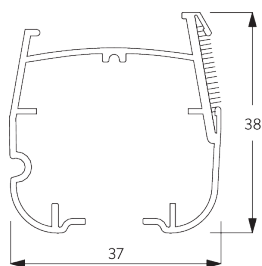

Kenmerken:

- 4:1 aandrijving
- Roestvrijstalen ketting
- Gesloten bovenprofiel
- Geïntegreerde magnetische kinderbeveiliging

SYSTEEMINFORMATIE

A. SYSTEEM- AFMETINGEN

3 m

60 cm

3.4 m

10 m²

4 kg

B. PROFIEL

Profielinformatie

SG 2301
Profiel

SG 2309
Aandrijfprofiel

SG 2004
Verzwaringsstaaf 20x7 mm

SG 2135
RVS-balein geplastificeerd ø 3 mm

SG 2137
Balein glasvezel ø 4 mm