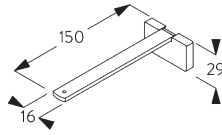

SG 11201

Smart Fix 80 mm

SG 11202

Smart Fix 100 mm

SG 11203

Smart Fix 120 mm

SG 11204

Smart Fix 150 mm

SG 11205

Smart Fix 200 mm

SG 11210

Square Smart Fix 60 mm

SG 11211

Square Smart Fix 80 mm

SG 11212

Square Smart Fix 100 mm

SG 11213
Square Smart Fix 120 mm

SG 11214
Square Smart Fix 150 mm

SG 11215
Square Smart Fix 200 mm

SG 11154
Universal Smart Fix, 120 mm

SG 11155
Universal Smart Fix, 150 mm

SG 11156
Universal Smart Fix, 200 mm

SYSTEMOPTIES

A. BEVESTIGING VAN HET LINT

Type A (standaard)

- A: Lint SG 3074
- B: Child safety haak SG 3164
- C: Zoom
- D: Verwaringsstaaf SG 2004
- E: Child safety: max. afstand 200 mm

Type B (hardfold)