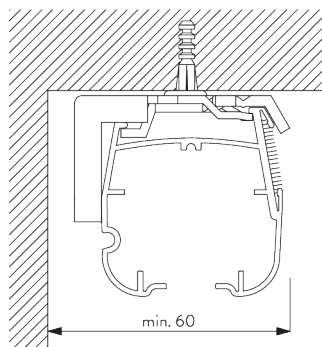

Kenmerken:

- 4:1 aandrijving
- Roestvrijstalen ketting
- Gesloten bovenprofiel
- Geïntegreerde magnetische kinderbeveiliging

SYSTEEMINFORMATIE

A. SYSTEEM- AFMETINGEN

3 m

60 cm

3.4 m

10 m²

Bevestigingspunten

B. PLAFOND- PLAATSING

Steun SG 2302

SG 2302
Plafondsteun

Steun SG 2346

SG 2346
Plafondsteun

C. WAND- PLAATSING

Smart Fix