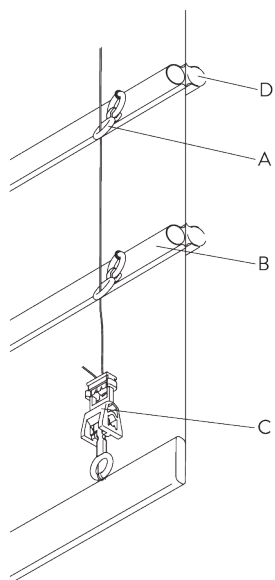

SG 11213
Square Smart Fix 120 mm

SG 11214
Square Smart Fix 150 mm

SG 11215
Square Smart Fix 200 mm

SG 11154
Universal Smart Fix, 120 mm

SG 11155
Universal Smart Fix, 150 mm

SG 11156
Universal Smart Fix, 200 mm

SYSTEMOPTIES

A. BEVESTIGING VAN HET LINT

Type A (standaard)

- A: Lint SG 3074
- B: Child safety haak SG 3164
- C: Zoom
- D: Verwaringsstaaf SG 2004
- E: Child safety: max. afstand 200 mm

Type B (hardfold)

A: Zoom

B: Child Safety oog SG 3069

C: Balein SG 2135

D: Child safety haak SG 3164

Type C (hardfold)

A: Child safety oog SG 3161

B: Balein SG 2135 / SG 2137

C: Child safety haak SG 3164