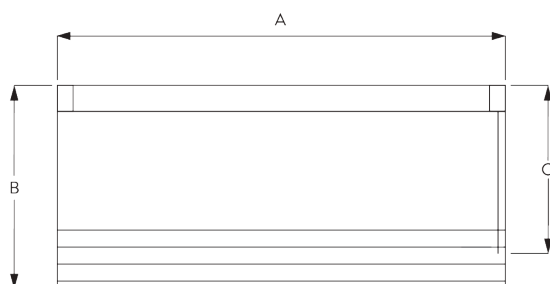

Kenmerken:

- 4:1 aandrijving
- Roestvrijstalen ketting
- Gesloten bovenprofiel
- Geïntegreerde magnetische kinderbeveiliging

SYSTEEMINFORMATIE

A. SYSTEEM- AFMETINGEN

3 m

60 cm

3.4 m

10 m²

4 kg

B. PROFIEL

Profielinformatie

SG 2301
Profiel

SG 2309
Aandrijfprofiel

SG 2004
Verzwaringsstaaf 20x7 mm

SG 2135
RVS-balein geplastificeerd ø 3 mm

SG 2137
Balein glasvezel ø 4 mm

C. HOE TE METEN

Breckaway kettingaandrijving SG 2307

A: *Systeembreedte*
B: *Systeemhoogte*
C: *Kettinghoogte*

INSTALLATIE

A. INSTALLATIE INFORMATIE

Bezoek onze *Silent Gliss* website voor gedetailleerde installatie informatie.