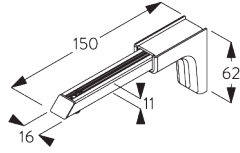

SG 11205

Smart Fix 200 mm

SG 11210

Square Smart Fix 60 mm

SG 11211

Square Smart Fix 80 mm

SG 11212

Square Smart Fix 100 mm

SG 11213
Square Smart Fix 120 mm

SG 11214
Square Smart Fix 150 mm

SG 11215
Square Smart Fix 200 mm

SG 11154
Universal Smart Fix, 120 mm

SG 11155
Universal Smart Fix, 150 mm

SG 11156
Universal Smart Fix, 200 mm

SYSTEMOPTIES

A. BEVESTIGING VAN HET LINT

Type A (standaard)

- A: Lint SG 3074
- B: Child safety haak SG 3164
- C: Zoom
- D: Verwaringsstaaf SG 2004
- E: Child safety: max. afstand 200 mm

Type B (hardfold)