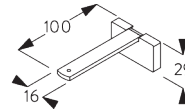

SG 11201
Smart Fix 80 mm

SG 11202
Smart Fix 100 mm

SG 11203
Smart Fix 120 mm

SG 11204
Smart Fix 150 mm

SG 11210
Square Smart Fix 60 mm

SG 11211
Square Smart Fix 80 mm

SG 11212
Square Smart Fix 100 mm

SG 11213
Square Smart Fix 120 mm

SG 11214
Square Smart Fix 150 mm

SG 11154
Universal Smart Fix 120 mm

SG 11155
Universal Smart Fix 150 mm

SG 11156
Universal Smart Fix 200 mm

OPTIONS SYSTÈME

A. GUIDE CONFECTION

Type A (standard)

A: Galon SG 3074