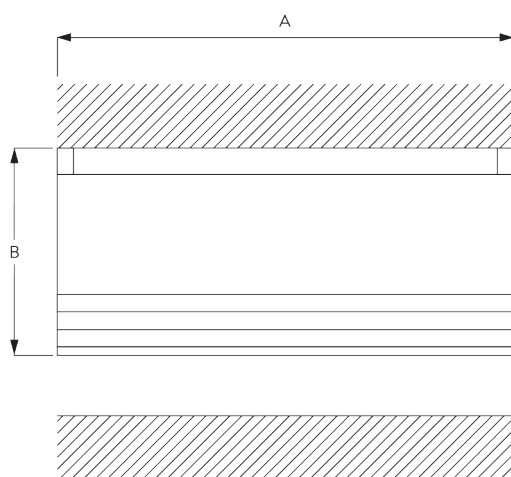

SG 2006

Barre de lestage 28x3 mm

SG 2135

Tige acier gainée ø 3 mm

SG 2137

Tige fibre de verre ø 4 mm

C. PRISE DE MESURE

A: Largeur du système
B: Hauteur du système