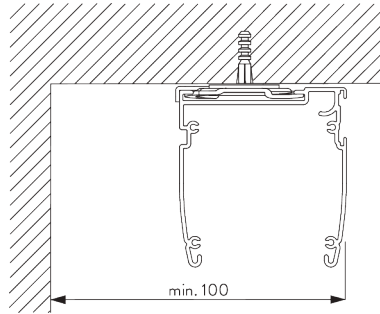

SG 2006

Barre de lestage 28x3 mm

SG 2135

Tige acier gainée ø 3 mm

SG 2137

Tige fibre de verre ø 4 mm

C. PRISE DE MESURE

A: Largeur du système
B: Hauteur du système

INSTALLATION

A. INSTRUCTION DE POSE

Pour des informations détaillées, se référer au site web
Silent Gliss

Points de fixation

B. FIXATION PLAFOND

Bride SG 3003

SG 3003
Bride

Support SG 2521