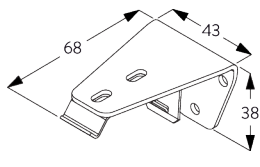

C. FIXATION
MURALE

Support SG 2363

SG 2363

Support 68 mm