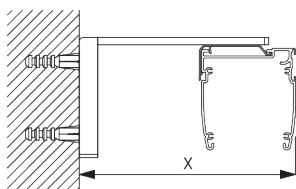

SG 2006

Barre de lestage 28x3 mm

SG 2135

Tige acier gainée ø 3 mm

SG 2137

Tige fibre de verre ø 4 mm

C. PRISE DE MESURE

A: Largeur du système
B: Hauteur du système

SG 2521
Support plafond

C. FIXATION
MURALE

Support SG 2363

SG 2363

Support 68 mm

Smart Fix

Smart Fix SG 11200 - SG 11204
et support SG 2521:

Vis SG 10395 (M4x6) nécessaire.