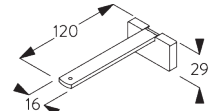

SG 11201
Smart Fix 80 mm

SG 11202
Smart Fix 100 mm

SG 11203
Smart Fix 120 mm

SG 11204
Smart Fix 150 mm

SG 11210
Square Smart Fix 60 mm

SG 11211
Square Smart Fix 80 mm

SG 11212
Square Smart Fix 100 mm

SG 11213
Square Smart Fix 120 mm

SG 11214
Square Smart Fix 150 mm

SG 11154
Universal Smart Fix 120 mm

SG 11155
Universal Smart Fix 150 mm

SG 11156
Universal Smart Fix 200 mm

OPTIONS SYSTÈME

A. GUIDE CONFECTION

Type A (standard)

A: Galon SG 3074

B: Cordon SG 2216

C: Set crochet sécurité enfant SG 3164

D: Fourreau barre de charge

E: Barre de charge SG 2004

F: Distance maximum du Set clip sécurité enfant: 200 mm

Type B (hardfold)

- A: Fourreau barre de charge
- B: Oeillet sécurité enfant plis rigide SG 3069
- C: Tige SG 2135
- D: Cordon SG 2216
- E: Set Crochet sécurité enfant SG 3164