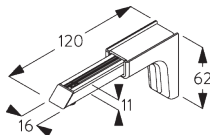

SG 11201
Smart Fix 80 mm

SG 11202
Smart Fix 100 mm

SG 11203
Smart Fix 120 mm

SG 11204
Smart Fix 150 mm

SG 11210
Square Smart Fix 60 mm

SG 11211
Square Smart Fix 80 mm

SG 11212
Square Smart Fix 100 mm

SG 11213
Square Smart Fix 120 mm

SG 11214
Square Smart Fix 150 mm

SG 11154
Universal Smart Fix 120 mm

SG 11155
Universal Smart Fix 150 mm

SG 11156
Universal Smart Fix 200 mm

OPTIONS SYSTÈME

A. GUIDE CONFECTION

Type A (standard)

A: Galon SG 3074