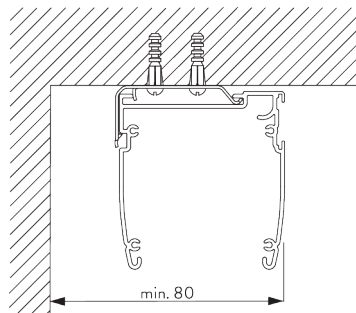

SG 2006

Barre de lestage 28x3 mm

SG 2135

Tige acier gainée ø 3 mm

SG 2137

Tige fibre de verre ø 4 mm

C. PRISE DE MESURE

A: Largeur du système
B: Hauteur du système

INSTALLATION

A. INSTRUCTION DE POSE

Pour des informations détaillées, se référer au site web
Silent Gliss

Points de fixation

B. FIXATION PLAFOND

Bride SG 3003

SG 3003
Bride

Support SG 2521