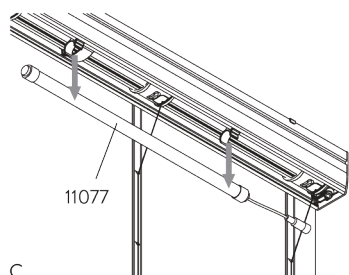

B. CHANGEMENT DES PILES