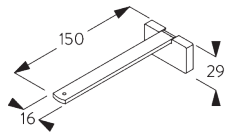

SG 11201
Smart Fix 80 mm

SG 11202
Smart Fix 100 mm

SG 11203
Smart Fix 120 mm

SG 11204
Smart Fix 150 mm

SG 11210
Square Smart Fix 60 mm

SG 11211
Square Smart Fix 80 mm

SG 11212
Square Smart Fix 100 mm

SG 11213
Square Smart Fix 120 mm

SG 11214
Square Smart Fix 150 mm

SG 11154
Universal Smart Fix 120 mm

SG 11155
Universal Smart Fix 150 mm

SG 11156
Universal Smart Fix 200 mm

OPTIONS SYSTÈME

A. GUIDE CONFECTION

Type A (standard)

A: Galon SG 3074