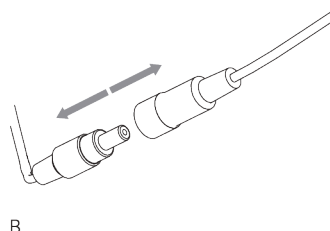

B. CHANGEMENT DES PILES