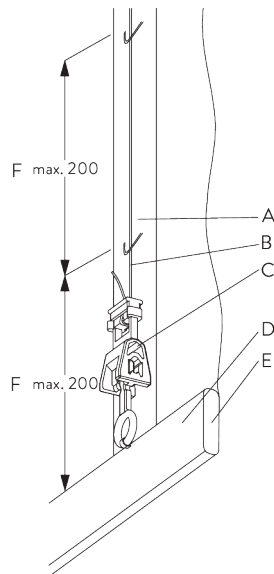

SG 11214
Square Smart Fix 150 mm

SG 11154
Universal Smart Fix 120 mm

SG 11155
Universal Smart Fix 150 mm

SG 11156
Universal Smart Fix 200 mm

OPTIONS SYSTÈME

A. GUIDE CONFECTION

Type A (standard)

A: Galon SG 3074

B: Cordon SG 2216

C: Set crochet sécurité enfant SG 3164

D: Fourreau barre de charge

E: Barre de charge SG 2004

F: Distance maximum du Set clip sécurité enfant: 200 mm

Type B (hardfold)

- A: Fourreau barre de charge
- B: Oeillet sécurité enfant plis rigide SG 3069
- C: Tige SG 2135
- D: Cordon SG 2216
- E: Set Crochet sécurité enfant SG 3164