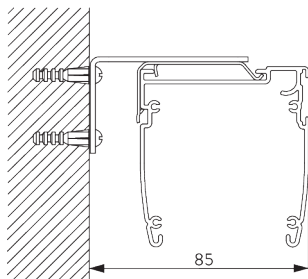

C. FIXATION
MURALE

Support SG 2363

SG 2363

Support 68 mm