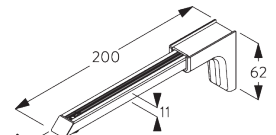

SG 11201
Smart Fix 80 mm

SG 11202
Smart Fix 100 mm

SG 11203
Smart Fix 120 mm

SG 11204
Smart Fix 150 mm

SG 11210
Square Smart Fix 60 mm

SG 11211
Square Smart Fix 80 mm

SG 11212
Square Smart Fix 100 mm

SG 11213
Square Smart Fix 120 mm

SG 11214
Square Smart Fix 150 mm

SG 11154
Universal Smart Fix 120 mm

SG 11155
Universal Smart Fix 150 mm

SG 11156
Universal Smart Fix 200 mm

OPTIONS SYSTÈME

A. GUIDE CONFECTION

Type A (standard)

A: Galon SG 3074