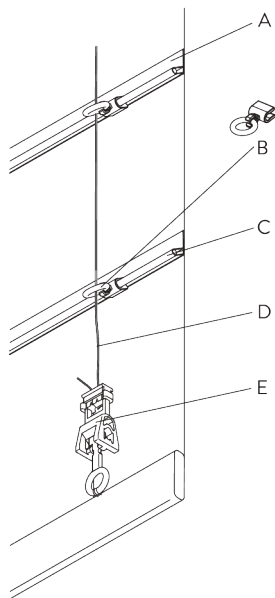

SG 11214
Square Smart Fix 150 mm

SG 11154
Universal Smart Fix 120 mm

SG 11155
Universal Smart Fix 150 mm

SG 11156
Universal Smart Fix 200 mm

OPTIONS SYSTÈME

A. GUIDE CONFECTION

Type A (standard)

A: Galon SG 3074

B: Cordon SG 2216

C: Set crochet sécurité enfant SG 3164

D: Fourreau barre de charge

E: Barre de charge SG 2004

F: Distance maximum du Set clip sécurité enfant: 200 mm

Type B (hardfold)

- A: Fourreau barre de charge
- B: Oeillet sécurité enfant plis rigide SG 3069
- C: Tige SG 2135
- D: Cordon SG 2216
- E: Set Crochet sécurité enfant SG 3164