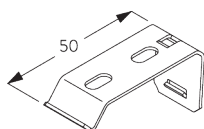

Square Smart Fix SG 11210 - SG 11214
et support SG 2521:

Vis SG 10395 (M4x6) nécessaire.

Universal Smart Fix SG 11154 - SG 11156
et support SG 2521:

Vis SG 10492 (M4x8) nécessaire.

Smart Fix	X mm
SG 11200 / SG 11210	80-84
SG 11201 / SG 11211	100-104
SG 11202 / SG 11212	120-124
SG 11203 / SG 11213	140-144
SG 11204 / SG 11214	170-174
SG 11154	134-162
SG 11155	164-192
SG 11156	214-242