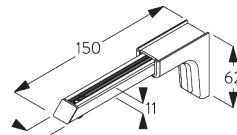

SG 11201
Smart Fix 80 mm

SG 11202
Smart Fix 100 mm

SG 11203
Smart Fix 120 mm

SG 11204
Smart Fix 150 mm

SG 11210
Square Smart Fix 60 mm

SG 11211
Square Smart Fix 80 mm

SG 11212
Square Smart Fix 100 mm

SG 11213
Square Smart Fix 120 mm

SG 11214
Square Smart Fix 150 mm

SG 11154
Universal Smart Fix 120 mm

SG 11155
Universal Smart Fix 150 mm

SG 11156
Universal Smart Fix 200 mm

OPTIONS SYSTÈME

A. GUIDE CONFECTION

Type A (standard)

A: Galon SG 3074