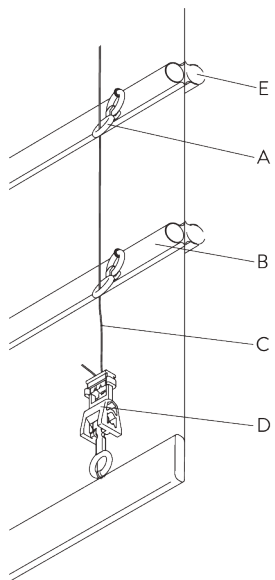

B: Cordon SG 2216

C: Set crochet sécurité enfant SG 3164

D: Fourreau barre de charge

E: Barre de charge SG 2004

F: Distance maximum du Set clip sécurité enfant: 200 mm

Type B (hardfold)

- A: Fourreau barre de charge
- B: Oeillet sécurité enfant plis rigide SG 3069
- C: Tige SG 2135
- D: Cordon SG 2216
- E: Set Crochet sécurité enfant SG 3164

Type C (hardfold)

- A: Set Oeillet sécurité enfant SG 3161
- B: Tige SG 2135 / SG 2137
- C: Cordon SG 2216
- D: Set Crochet sécurité enfant SG 3164
- E: Option: Tige SG 2135 / SG 2137 peut être installée côté intérieur pièce