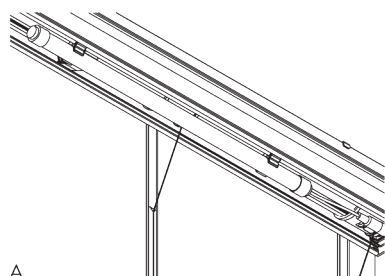

B. CHANGEMENT DES PILES