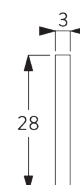

B. PROFIL

Information profil

SG 2351

Profil

SG 2352

Profil

SG 2004

Barre de lestage 20x7 mm

SG 2006

Barre de lestage 28x3 mm

SG 2135

Tige acier gainée ø 3 mm

SG 2137

Tige fibre de verre ø 4 mm

C. PRISE DE MESURE

A: Largeur du système
B: Hauteur du système