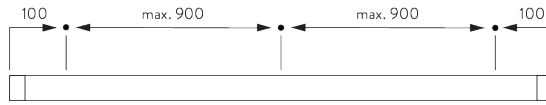

INSTALLATION

A. INSTRUCTION DE POSE

Pour des informations détaillées, se référer au site web
Silent Gliss

Points de fixation