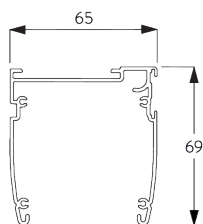

Caractéristiques:

- Plusieurs options de contrôle
- Changement facile des piles
- Mécanisme avec boîtier

SPÉCIFICATION SYSTÈME

A. DIMENSIONS SYSTÈME

6 m

60 cm

6 m

2.5 kg

B. PROFIL

Information profil

SG 2351

Profil

SG 2352

Profil

SG 2004

Barre de lestage 20x7 mm

SG 2006

Barre de lestage 28x3 mm

SG 2135

Tige acier gainée ø 3 mm

SG 2137

Tige fibre de verre ø 4 mm

C. PRISE DE MESURE

A: Largeur du système
B: Hauteur du système