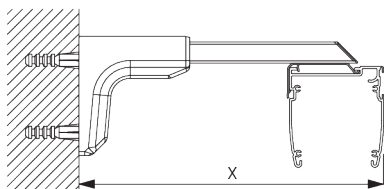

SG 2006

Barre de lestage 28x3 mm

SG 2135

Tige acier gainée ø 3 mm

SG 2137

Tige fibre de verre ø 4 mm

C. PRISE DE MESURE

A: Largeur du système
B: Hauteur du système

SG 2521
Support plafond

C. FIXATION
MURALE

Support SG 2363

SG 2363

Support 68 mm

Smart Fix

Smart Fix SG 11200 - SG 11204
et support SG 2521:

Vis SG 10395 (M4x6) nécessaire.

Square Smart Fix SG 11210 - SG 11214
et support SG 2521:

Vis SG 10395 (M4x6) nécessaire.

Universal Smart Fix SG 11154 - SG 11156
et support SG 2521:

Vis SG 10492 (M4x8) nécessaire.

Smart Fix	X mm
SG 11200 / SG 11210	80-84
SG 11201 / SG 11211	100-104
SG 11202 / SG 11212	120-124
SG 11203 / SG 11213	140-144
SG 11204 / SG 11214	170-174
SG 11154	134-162
SG 11155	164-192
SG 11156	214-242