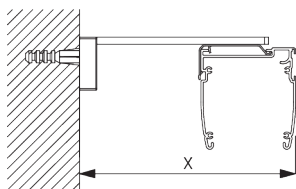

SG 2006

Barre de lestage 28x3 mm

SG 2135

Tige acier gainée ø 3 mm

SG 2137

Tige fibre de verre ø 4 mm

C. PRISE DE MESURE

A: Largeur du système
B: Hauteur du système

SG 2521
Support plafond

C. FIXATION
MURALE

Support SG 2363

SG 2363

Support 68 mm

Smart Fix

Smart Fix SG 11200 - SG 11204
et support SG 2521:

Vis SG 10395 (M4x6) nécessaire.