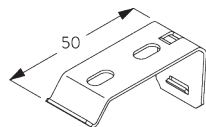

SG 2006

Barre de lestage 28x3 mm

SG 2135

Tige acier gainée ø 3 mm

SG 2137

Tige fibre de verre ø 4 mm

C. PRISE DE MESURE

A: Largeur du système
B: Hauteur du système

INSTALLATION

A. INSTRUCTION DE POSE

Pour des informations détaillées, se référer au site web
Silent Gliss

Points de fixation

B. FIXATION PLAFOND

Bride SG 3003

SG 3003
Bride

Support SG 2521