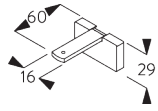

SG 11201
Smart Fix 80 mm

SG 11202
Smart Fix 100 mm

SG 11203
Smart Fix 120 mm

SG 11204
Smart Fix 150 mm

SG 11210
Square Smart Fix 60 mm

SG 11211
Square Smart Fix 80 mm

SG 11212
Square Smart Fix 100 mm

SG 11213
Square Smart Fix 120 mm

SG 11214
Square Smart Fix 150 mm

SG 11154
Universal Smart Fix 120 mm

SG 11155
Universal Smart Fix 150 mm

SG 11156
Universal Smart Fix 200 mm

OPTIONS SYSTÈME

A. GUIDE CONFECTION

Type A (standard)

A: Galon SG 3074