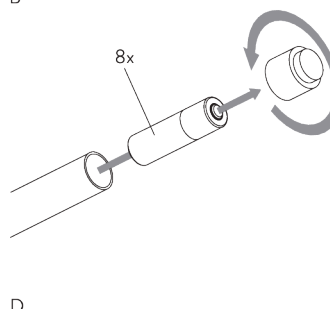

B. CHANGEMENT DES PILES