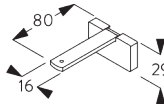

SG 11201
Smart Fix 80 mm

SG 11202
Smart Fix 100 mm

SG 11203
Smart Fix 120 mm

SG 11204
Smart Fix 150 mm

SG 11210
Square Smart Fix 60 mm

SG 11211
Square Smart Fix 80 mm

SG 11212
Square Smart Fix 100 mm

SG 11213
Square Smart Fix 120 mm

SG 11214
Square Smart Fix 150 mm

SG 11154
Universal Smart Fix 120 mm

SG 11155
Universal Smart Fix 150 mm

SG 11156
Universal Smart Fix 200 mm

OPTIONS SYSTÈME

A. GUIDE CONFECTION

Type A (standard)

A: Galon SG 3074