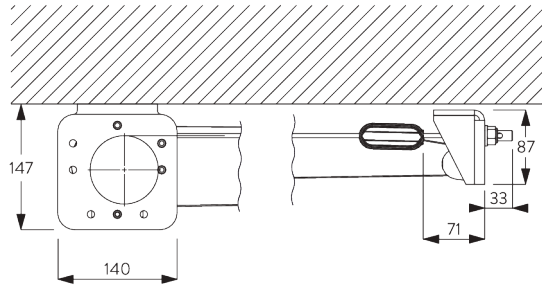

**B. PLAFOND-
PLAATSING**