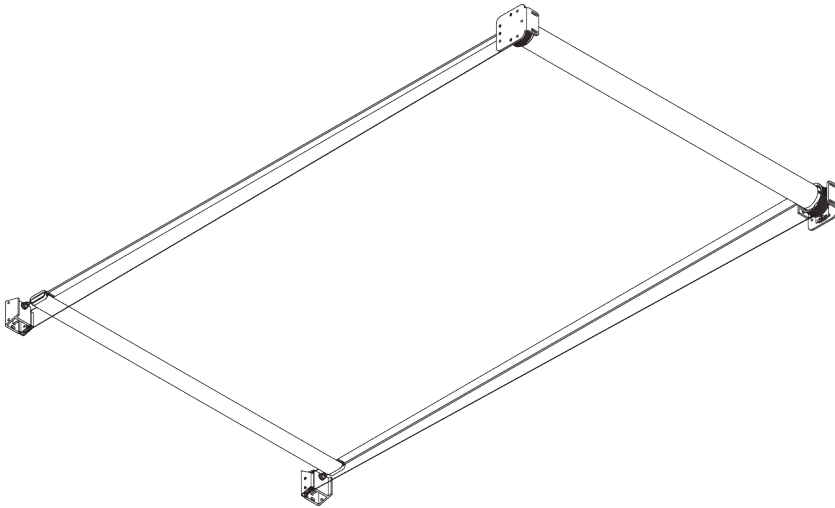

SG 8600

PRODUCTINFORMATIE

- **Bediening:** elektrisch
- **Groep:** M - L
- **Installatie:** plafond- of wandplaatsing
- **Kleuren:** wit gelakt RAL 9016 of aluminium geanodiseerd, andere kleuren op aanvraag
- **Stoffen:** zie Silent Gliss stoffencollectie

Kenmerken:

- Gespannen rolgordijn
- Verschillende bedieningsmogelijkheden
- Alle mogelijke hellingsgraden

SYSTEEMINFORMATIE

A. SYSTEEM- AFMETINGEN

4 m

M: 87 cm
L: 108 cm

M: 3 m
L: 6.5 m

18 m²

B. PROFIEL

Profielinformatie

SG 8601
Profiel

SG 8602
Profiel

SG 8618
Balein 6 mm

SG 8626
Afdekstrip

C. HOE TE METEN

A: Systeembreedte
B: Systeemhoogte
C: Lichtopening: 75 mm / zijde