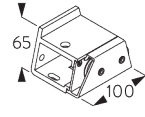

SG 8622
Wandpoelie rechtersteun

MOTOREN EN BESTURINGSMOGELIJKHEDEN

A. KENMERKEN MOTOR

Motor	SG 8605
Kenmerken	
Mechanische eindstop	•
Mechanical revolution counter (limited revolution)	•
IP klasse	IP 44
Aansturingsmogelijkheden	
Netspanningsregeling	•
SG Control L (externe ontvanger vereist)	•
Geschikt voor alle domotica systemen	•

B. INFORMATIE MOTOR

Motor	Voltage	Ampère	Frequentie	Snelheid
SG 8605	230 V AC	0.65 A	50 Hz	17 rpm