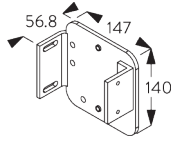

SG 8612
Wandsteun rechts