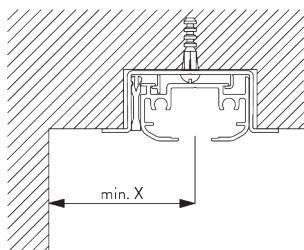

Profil et information de cintrage

SG 2601

Profil

Rayon:
>75 cm

SG 2615

Profil d'encastrement

C. PRISE DE MESURE

- A: Largeur système
- B: Hauteur système
- C: Distance entre bas des bandes et le sol
- D: Hauteur chaînette
- E: Poulie de sécurité SG 10731 à 150 cm minimum du sol

Passage de lumière

INSTALLATION

A. INSTRUCTION DE POSE

Pour des informations détaillées, se référer au site web *Silent Gliss*.

Points de fixation

B. FIXATION PLAFOND

Support SG 2616

Distance minimum du mur à respecter	X mm
89 mm	65
127 mm	85
Vertical Waves 89 mm	115
Vertical Waves 125 mm	140

SG 2616
Support plafond

C. FIXATION ENCASTRÉE

Profil d'encastrement SG 2615

Le profil d'encastrement ne peut pas être cintré!
Une cale de blocage SG 5118 par point de fixation
Pour le détail d'installation du profil d'encastrement se
référer au site Silent Gliss.