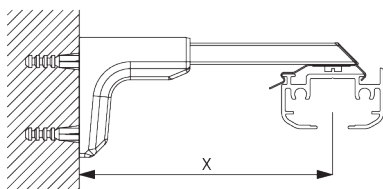

**Universal Smart Fix SG 11154 - SG 11156 et support
SG 2616**

Vis SG 10492 (M4x8) nécessaire

Smart Fix	X mm
SG 11201 / SG 11211	72
SG 11202 / SG 11212	92
SG 11203 / SG 11213	112
SG 11204 / SG 11214	142
SG 11154	102 - 130
SG 11155	132 - 160
SG 11156	182 - 210

Distance minimum du mur à respecter

89 mm	65
127 mm	85
Vertical Waves 89 mm	115
Vertical Waves 125 mm	140

Support plafond

SG 10395

Vis M4X6

SG 10492

Vis M4x8

Smart Fix 80 mm