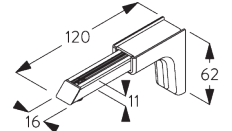

Smart Fix 80 mm

SG 11202
Smart Fix 100 mm

SG 11203
Smart Fix 120 mm

SG 11204
Smart Fix 150 mm

SG 11211
Square Smart Fix 80 mm

SG 11212
Square Smart Fix 100 mm

SG 11213
Square Smart Fix 120 mm

SG 11214
Square Smart Fix 150 mm

SG 11154
Universal Smart Fix 120 mm

SG 11155
Universal Smart Fix 150 mm

SG 11156
Universal Smart Fix 200 mm

OPTIONS SYSTÈME

A. VERTICAL WAVES

3D Vertical Waves disponibles uniquement en bandes de 125 mm

Finition coté mur