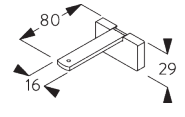

Smart Fix 80 mm

SG 11202
Smart Fix 100 mm

SG 11203
Smart Fix 120 mm

SG 11204
Smart Fix 150 mm

SG 11211
Square Smart Fix 80 mm

SG 11212
Square Smart Fix 100 mm

SG 11213
Square Smart Fix 120 mm

SG 11214
Square Smart Fix 150 mm

SG 11154
Universal Smart Fix 120 mm

SG 11155
Universal Smart Fix 150 mm

SG 11156
Universal Smart Fix 200 mm

OPTIONS SYSTÈME

A. VERTICAL WAVES

3D Vertical Waves disponibles uniquement en bandes de 125 mm

Finition coté mur