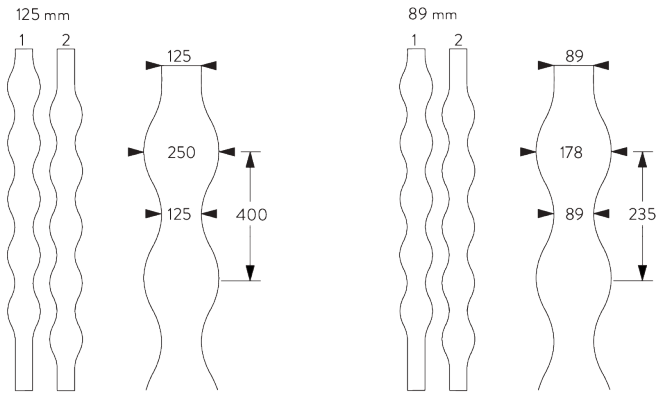

SG 11154
Universal Smart Fix 120 mm

SG 11155
Universal Smart Fix 150 mm

SG 11156
Universal Smart Fix 200 mm

OPTIONS SYSTÈME

A. VERTICAL WAVES

3D Vertical Waves disponibles uniquement en bandes de 125 mm

Finition coté mur