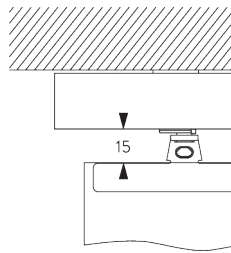

SPÉCIFICATION SYSTÈME

A. DIMENSIONS SYSTÈME

127 mm bandes: 5 m
89 mm bandes: 3.8 m

40 cm

4 m

200 g par bande

Largeur max. du système

		
	127 mm 89 mm	5 m 3.8 m
	127 mm 89 mm	4 m 3.1 m
	127 mm 89 mm	4 m 3.1 m

Dimensions du paquet de bandes

										
		100	150	200	250	300	350	400	450	500
127 mm		27	35	42	50	57	65	72	80	87
		21	25	28	32	36	39	43	47	50
89 mm		29	40	50	60	69	80			
		20	25	30	35	39	45			

(cm)

B. PROFIL

Profil et information de cintrage

SG 2601

Profil

Rayon:
>75 cm

SG 2615

Profil d'encastrement

C. PRISE DE MESURE

- A: Largeur système
- B: Hauteur système
- C: Distance entre bas des bandes et le sol
- D: Hauteur chaînette
- E: Poulie de sécurité SG 10731 à 150 cm minimum du sol

Passage de lumière

INSTALLATION

A. INSTRUCTION DE POSE

Pour des informations détaillées, se référer au site web *Silent Gliss*.

Points de fixation

B. FIXATION PLAFOND

Support SG 2616

Distance minimum du mur à respecter	X mm
89 mm	65
127 mm	85
Vertical Waves 89 mm	115
Vertical Waves 125 mm	140