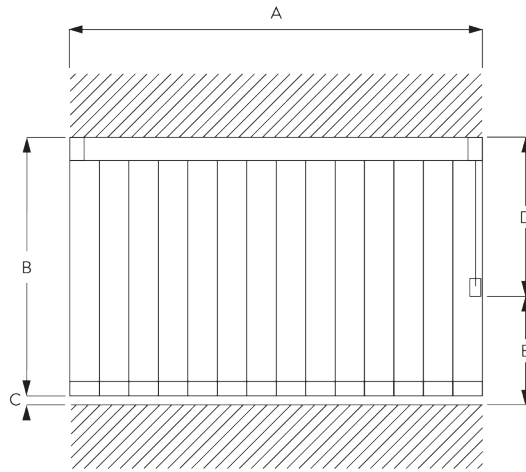

SPÉCIFICATION SYSTÈME

A. DIMENSIONS SYSTÈME

127 mm bandes: 5 m
89 mm bandes: 3.8 m

40 cm

4 m

200 g par bande

Largeur max. du système

		
	127 mm 89 mm	5 m 3.8 m
	127 mm 89 mm	4 m 3.1 m
	127 mm 89 mm	4 m 3.1 m

Dimensions du paquet de bandes

										
		100	150	200	250	300	350	400	450	500
127 mm		27	35	42	50	57	65	72	80	87
		21	25	28	32	36	39	43	47	50
89 mm		29	40	50	60	69	80			
		20	25	30	35	39	45			

(cm)

B. PROFIL

Profil et information de cintrage

SG 2601

Profil

Rayon:
>75 cm

SG 2615

Profil d'encastrement

C. PRISE DE MESURE

- A: Largeur système
- B: Hauteur système
- C: Distance entre bas des bandes et le sol
- D: Hauteur chaînette
- E: Poulie de sécurité SG 10731 à 150 cm minimum du sol

Passage de lumière

INSTALLATION

A. INSTRUCTION DE POSE

Pour des informations détaillées, se référer au site web *Silent Gliss*.

Points de fixation

B. FIXATION PLAFOND

Support SG 2616

Distance minimum du mur à respecter	X mm
89 mm	65
127 mm	85
Vertical Waves 89 mm	115
Vertical Waves 125 mm	140