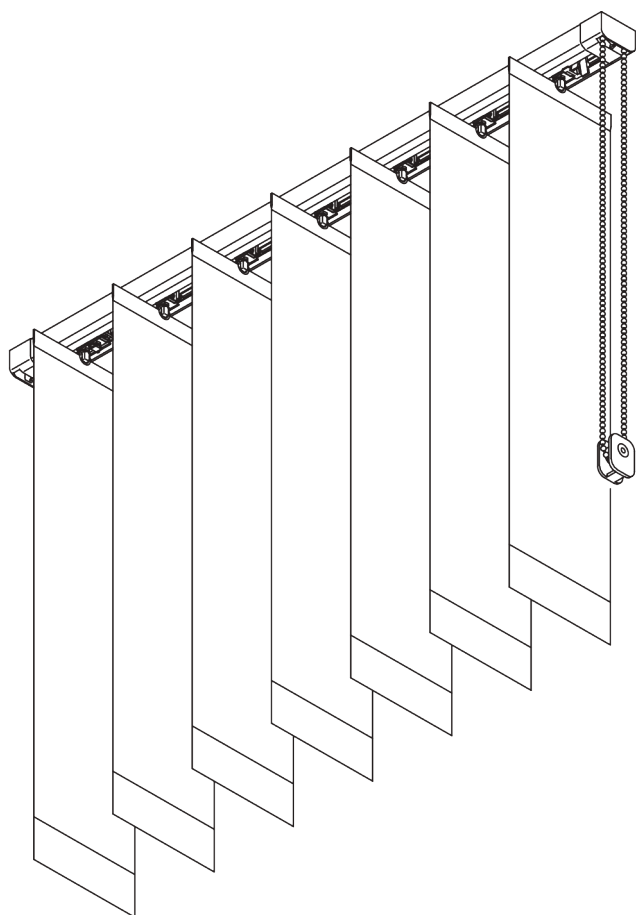

SG 2810

INFORMATION PRODUIT

- **Mode de commande:** Tirage chaînette
- **Gamme:** S - M
- **Installation:** Plafond, murale, encastrée
- **Couleurs:** **Blanc:** RAL 9016 ou Aluminium, couleurs spéciales possibles
- **Tissus:** Se référer à la collection tissu Silent Gliss

Caractéristiques:

- Contrôle optimisé de la lumière
 - Chaînette mono contrôle
 - Débrayage de protection en fin de course
 - Bandes tissu largeur 127 mm (standard) et 89 mm
 - Vertical Waves
 - Cintrable
- 04/2024/V1

SPÉCIFICATION SYSTÈME

A. DIMENSIONS SYSTÈME

127 mm bandes: 5 m
89 mm bandes: 3.8 m

40 cm

4 m

200 g par bande

Largeur max. du système

		
	127 mm 89 mm	5 m 3.8 m
	127 mm 89 mm	4 m 3.1 m
	127 mm 89 mm	4 m 3.1 m