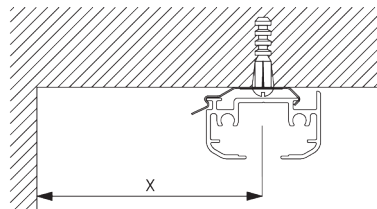

Profil et information de cintrage

SG 2601

Profil

Rayon:
>75 cm

SG 2615

Profil d'encastrement

C. PRISE DE MESURE

- A: Largeur système
- B: Hauteur système
- C: Distance entre bas des bandes et le sol
- D: Hauteur chaînette
- E: Poulie de sécurité SG 10731 à 150 cm minimum du sol

Passage de lumière

INSTALLATION

A. INSTRUCTION DE POSE

Pour des informations détaillées, se référer au site web *Silent Gliss*.

Points de fixation

B. FIXATION PLAFOND

Support SG 2616

Distance minimum du mur à respecter	X mm
89 mm	65
127 mm	85
Vertical Waves 89 mm	115
Vertical Waves 125 mm	140

SG 2616
Support plafond

C. FIXATION ENCASTRÉE

Profil d'encastrement SG 2615

Le profil d'encastrement ne peut pas être cintré!
Une cale de blocage SG 5118 par point de fixation
Pour le détail d'installation du profil d'encastrement se
référer au site Silent Gliss.