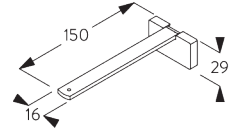

Smart Fix 80 mm

SG 11202
Smart Fix 100 mm

SG 11203
Smart Fix 120 mm

SG 11204
Smart Fix 150 mm

SG 11211
Square Smart Fix 80 mm

SG 11212
Square Smart Fix 100 mm

SG 11213
Square Smart Fix 120 mm

SG 11214
Square Smart Fix 150 mm

SG 11154
Universal Smart Fix 120 mm

SG 11155
Universal Smart Fix 150 mm

SG 11156
Universal Smart Fix 200 mm

OPTIONS SYSTÈME

A. VERTICAL WAVES

3D Vertical Waves disponibles uniquement en bandes de 125 mm

Finition coté mur