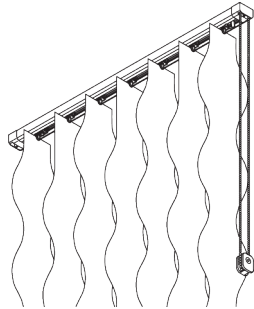

Smart Fix 80 mm

SG 11202
Smart Fix 100 mm

SG 11203
Smart Fix 120 mm

SG 11204
Smart Fix 150 mm

SG 11211
Square Smart Fix 80 mm

SG 11212
Square Smart Fix 100 mm

SG 11213
Square Smart Fix 120 mm

SG 11214
Square Smart Fix 150 mm

SG 11154
Universal Smart Fix 120 mm

SG 11155
Universal Smart Fix 150 mm

SG 11156
Universal Smart Fix 200 mm

OPTIONS SYSTÈME

A. VERTICAL WAVES

3D Vertical Waves disponibles uniquement en bandes de 125 mm

Finition coté mur

A: Finition ondulée

B: Finition droite

B. OPTIONS DE STOCKAGE

A: paquet unique dans une direction

B: 2 paquets dans deux directions opposées

C: 2 paquets asymétriques dans une direction

D: 2 paquets asymétriques dans deux directions

E: plusieurs paquets asymétriques dans une direction

F: stockage central

ACCESSOIRES

A. ACCESSOIRES STANDARDS

	SG 2601 Profil
	SG 2604 Poulie
	SG 2605 Plaque du haut 127 mm
	SG 2610 Fixateur
	SG 2611 Arrêt
	SG 2612 Frein
	SG 2616 Support plafond
	SG 2620 Conducteur
	SG 2623 Set d'élément de rotation 127 mm
	SG 2627 Cache
	SG 2865 Raccord de chaîne ø 4.6 mm
	SG 2872 Chaîne à boules PVC ø 4.6 mm
	SG 2888 Chaînette pour bandes 127 mm
	SG 2892 Plaque de lestage 127 mm