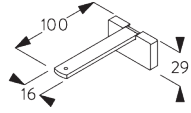

Smart Fix 80 mm

SG 11202
Smart Fix 100 mm

SG 11203
Smart Fix 120 mm

SG 11204
Smart Fix 150 mm

SG 11211
Square Smart Fix 80 mm

SG 11212
Square Smart Fix 100 mm

SG 11213
Square Smart Fix 120 mm

SG 11214
Square Smart Fix 150 mm

SG 11154
Universal Smart Fix 120 mm

SG 11155
Universal Smart Fix 150 mm

SG 11156
Universal Smart Fix 200 mm

OPTIONS SYSTÈME

A. VERTICAL WAVES

3D Vertical Waves disponibles uniquement en bandes de 125 mm

Finition coté mur

A: Finition ondulée

B: Finition droite

B. OPTIONS DE STOCKAGE

A: paquet unique dans une direction

B: 2 paquets dans deux directions opposées

C: 2 paquets asymétriques dans une direction

D: 2 paquets asymétriques dans deux directions