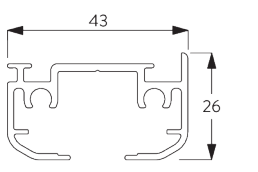

SPÉCIFICATION SYSTÈME

A. DIMENSIONS SYSTÈME

127 mm bandes: 5 m
89 mm bandes: 3.8 m

40 cm

4 m

200 g par bande

Largeur max. du système

		
	127 mm 89 mm	5 m 3.8 m
	127 mm 89 mm	4 m 3.1 m
	127 mm 89 mm	4 m 3.1 m

Dimensions du paquet de bandes

										
		100	150	200	250	300	350	400	450	500
127 mm		27	35	42	50	57	65	72	80	87
		21	25	28	32	36	39	43	47	50
89 mm		29	40	50	60	69	80			
		20	25	30	35	39	45			

(cm)

B. PROFIL

Profil et information de cintrage

SG 2601

Profil

Rayon:
>75 cm

SG 2615

Profil d'encastrement

C. PRISE DE MESURE

- A: Largeur système
- B: Hauteur système
- C: Distance entre bas des bandes et le sol
- D: Hauteur chaînette
- E: Poulie de sécurité SG 10731 à 150 cm minimum du sol