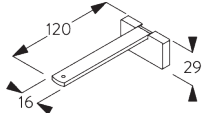

89 mm	65
127 mm	85
Vertical Waves 89 mm	115
Vertical Waves 125 mm	140

SG 2616

Support plafond

SG 10395

Vis M4X6

SG 10492

Vis M4x8

SG 11201

Smart Fix 80 mm

SG 11202
Smart Fix 100 mm

SG 11203
Smart Fix 120 mm

SG 11204
Smart Fix 150 mm

SG 11211
Square Smart Fix 80 mm

SG 11212
Square Smart Fix 100 mm

SG 11213
Square Smart Fix 120 mm

SG 11214
Square Smart Fix 150 mm

SG 11154
Universal Smart Fix 120 mm

SG 11155
Universal Smart Fix 150 mm

SG 11156
Universal Smart Fix 200 mm

OPTIONS SYSTÈME

A. VERTICAL WAVES

3D Vertical Waves disponibles uniquement en bandes de 125 mm

Finition coté mur

A: Finition ondulée

B: Finition droite

B. OPTIONS DE STOCKAGE

A: paquet unique dans une direction

B: 2 paquets dans deux directions opposées

C: 2 paquets asymétriques dans une direction

D: 2 paquets asymétriques dans deux directions