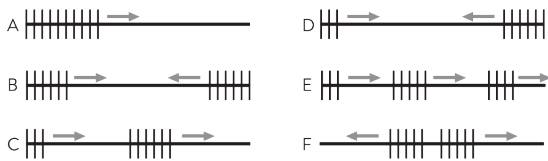

Smart Fix 80 mm

SG 11202
Smart Fix 100 mm

SG 11203
Smart Fix 120 mm

SG 11204
Smart Fix 150 mm

SG 11211
Square Smart Fix 80 mm

SG 11212
Square Smart Fix 100 mm

SG 11213
Square Smart Fix 120 mm

SG 11214
Square Smart Fix 150 mm

SG 11154
Universal Smart Fix 120 mm

SG 11155
Universal Smart Fix 150 mm

SG 11156
Universal Smart Fix 200 mm

OPTIONS SYSTÈME

A. VERTICAL WAVES

3D Vertical Waves disponibles uniquement en bandes de 125 mm

Finition coté mur

A: Finition ondulée

B: Finition droite

B. OPTIONS DE STOCKAGE

A: paquet unique dans une direction

B: 2 paquets dans deux directions opposées

C: 2 paquets asymétriques dans une direction

D: 2 paquets asymétriques dans deux directions