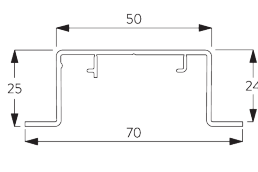

SPÉCIFICATION SYSTÈME

A. DIMENSIONS SYSTÈME

127 mm bandes: 5 m
89 mm bandes: 3.8 m

40 cm

4 m

200 g par bande

Largeur max. du système

		
	127 mm 89 mm	5 m 3.8 m
	127 mm 89 mm	4 m 3.1 m
	127 mm 89 mm	4 m 3.1 m

Dimensions du paquet de bandes

										
		100	150	200	250	300	350	400	450	500
127 mm		27	35	42	50	57	65	72	80	87
		21	25	28	32	36	39	43	47	50
89 mm		29	40	50	60	69	80			
		20	25	30	35	39	45			

(cm)

B. PROFIL

Profil et information de cintrage

SG 2601

Profil

Rayon:
>75 cm

SG 2615

Profil d'encastrement

C. PRISE DE MESURE

- A: Largeur système
- B: Hauteur système
- C: Distance entre bas des bandes et le sol
- D: Hauteur chaînette
- E: Poulie de sécurité SG 10731 à 150 cm minimum du sol

Passage de lumière

INSTALLATION

A. INSTRUCTION DE POSE

Pour des informations détaillées, se référer au site web *Silent Gliss*.

Points de fixation

B. FIXATION PLAFOND

Support SG 2616

Distance minimum du mur à respecter	X mm
89 mm	65
127 mm	85
Vertical Waves 89 mm	115
Vertical Waves 125 mm	140