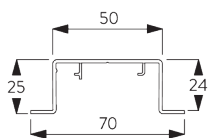

SG 2615

Profil d'encastrement