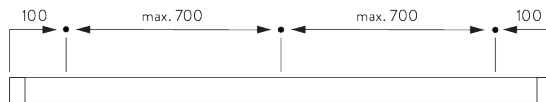

Profil et information de cintrage

SG 2601

Profil

Rayon:
>75 cm

SG 2615

Profil d'encastrement

C. PRISE DE MESURE

- A: Largeur système
- B: Hauteur système
- C: Distance entre bas des bandes et le sol
- D: Hauteur chaînette
- E: Poulie de sécurité SG 10731 à 150 cm minimum du sol

Passage de lumière

INSTALLATION

A. INSTRUCTION DE POSE

Pour des informations détaillées, se référer au site web *Silent Gliss*.

Points de fixation

B. FIXATION PLAFOND

Support SG 2616

Distance minimum du mur à respecter	X mm
89 mm	65
127 mm	85
Vertical Waves 89 mm	115
Vertical Waves 125 mm	140

SG 2616
Support plafond

C. FIXATION ENCASTRÉE

Profil d'encastrement SG 2615

Le profil d'encastrement ne peut pas être cintré!
Une cale de blocage SG 5118 par point de fixation
Pour le détail d'installation du profil d'encastrement se
référer au site Silent Gliss.