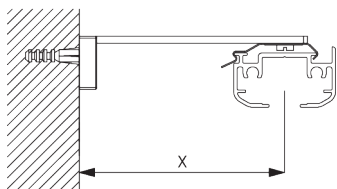

Square Smart Fix SG 11211 - SG 11214 et support SG 2616

Vis SG 10395 (M4x6) nécessaire