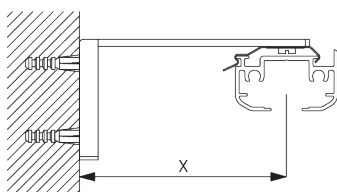

SG 2616
Support plafond

C. FIXATION ENCASTRÉE

Profil d'encastrement SG 2615

Le profil d'encastrement ne peut pas être cintré!
Une cale de blocage SG 5118 par point de fixation
Pour le détail d'installation du profil d'encastrement se
référer au site Silent Gliss.

SG 2615

Profil d'encastrement

SG 5118

Pièce de blocage

Distance minimum du mur à respecter	X mm
89 mm	65
127 mm	85
Vertical Waves 89 mm	115
Vertical Waves 125 mm	140

D. FIXATION MURALE

Smart Fix

Smart Fix SG 11201 - SG 11204 et support SG 2616