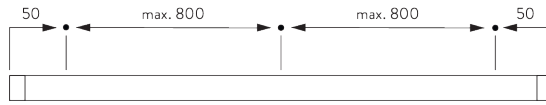

INSTALLATION

A. INSTRUCTION DE POSE

Pour des informations détaillées, se référer au site web Silent Gliss.

Points de fixation