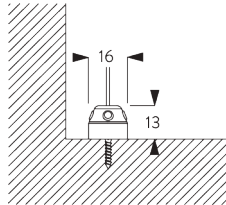

SG 11154

Universal Smart Fix 120 mm

SG 11155
Universal Smart Fix 150 mm

SG 11156
Universal Smart Fix 200 mm

Support SG 10101

SG 10101
Support

**D. FIXATION AVEC
OPTION DE
GUIDAGE**

SG 8235
Base basse

SG 8236
Base basse longue

SG 8237
Serre câble

SG 8241
Oeillet

SG 8249
Serre câble

SG 10120
Câble de guidage \varnothing 0.9 mm

OPTIONS SYSTÈME

A. CONTRÔLE INTIMITÉ

Evite le passage de lumière une fois les lames fermée par recouvrement de celles-ci.
Pour lames de 25 mm uniquement. Incompatible avec l'option guidage.