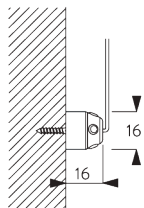

SPÉCIFICATION SYSTÈME

A. DIMENSIONS SYSTÈME

25 mm lames: 3 m
16 mm lames: 2.5 m

28 cm

25 mm lames: 3 m
16 mm lames: 2.5 m

25 mm lames: 7 m²
16 mm lames: 5 m²

Hauteur paquet

 mm							
		50	100	150	200	250	300
25 mm (PC)	X	7	9	11	13	15	17
16 mm	X	7	9	11	13	15	

SG 11154

Universal Smart Fix 120 mm

SG 11155
Universal Smart Fix 150 mm

SG 11156
Universal Smart Fix 200 mm

Support SG 10101

SG 10101
Support

**D. FIXATION AVEC
OPTION DE
GUIDAGE**

SG 8235
Base basse

SG 8236
Base basse longue

SG 8237
Serre câble

SG 8241
Oeillet

SG 8249
Serre câble

SG 10120
Câble de guidage \varnothing 0.9 mm

OPTIONS SYSTÈME

A. CONTRÔLE INTIMITÉ

Evite le passage de lumière une fois les lames fermée par recouvrement de celles-ci.
Pour lames de 25 mm uniquement. Incompatible avec l'option guidage.