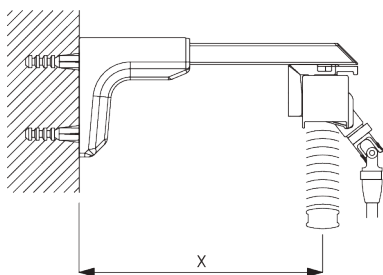

Points de fixation

Installation juxtaposée

Distance minimale: 5 mm

B. FIXATION PLAFOND

Support SG 10101

SG 10101

Support

C. FIXATION
MURALE

Smart Fix

Smart Fix SG 11200 - SG 11201
et support SG 10101:

Vis SG 10395 (M4x6) nécessaire.

Square Smart Fix SG 11210 - SG 11211
et support SG 10101:

Vis SG 10395 (M4x6) nécessaire.

Universal Smart Fix SG 11154 - SG 11156
et support SG 10101: