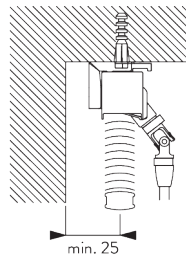

A: Largeur du système
B: Hauteur du système
C: Sécurité SG 10742 à 150 cm minimum du sol
D: 7 - 35 cm selon la hauteur du système

INSTALLATION

A. INSTRUCTION DE POSE

Pour des informations détaillées, se référer au site web Silent Gliss.

Points de fixation

Installation juxtaposée

Distance minimale: 5 mm

B. FIXATION PLAFOND

Support SG 10101

SG 10101

Support

C. FIXATION
MURALE