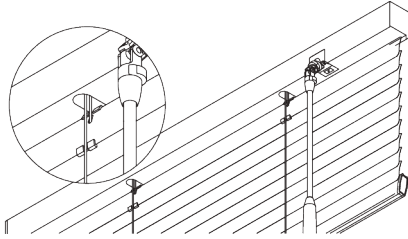

SG 11154

Universal Smart Fix 120 mm

SG 11155
Universal Smart Fix 150 mm

SG 11156
Universal Smart Fix 200 mm

Support SG 10101

SG 10101
Support

**D. FIXATION AVEC
OPTION DE
GUIDAGE**

SG 8235
Base basse

SG 8236
Base basse longue

SG 8237
Serre câble

SG 8241
Oeillet

SG 8249
Serre câble

SG 10120
Câble de guidage \varnothing 0.9 mm

OPTIONS SYSTÈME

A. CONTRÔLE INTIMITÉ

Evite le passage de lumière une fois les lames fermée par recouvrement de celles-ci.
Pour lames de 25 mm uniquement. Incompatible avec l'option guidage.