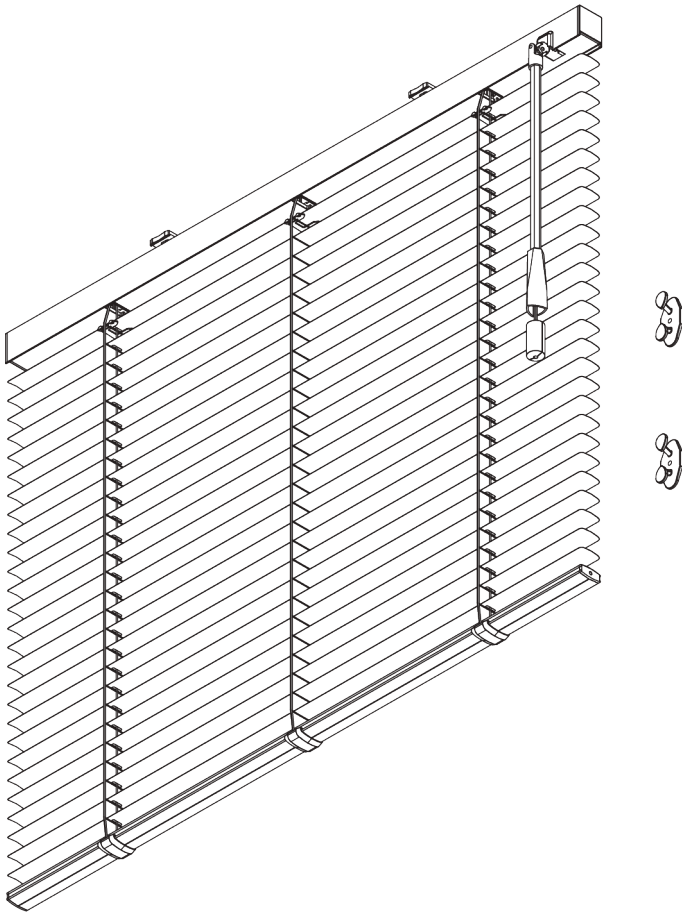

SG 8110

INFORMATION PRODUIT

- **Mode de commande:** Par tige
- **Gamme:** S - M
- **Installation:** Plafond, Murale
- **Couleurs:** Se référer au nuancier de lames Silent Gliss

Caractéristiques:

- Optimisation de la luminosité
- Rotation facile des lames à l'aide du stick manuel
- Stick manuel multifonction
- Largeur de lames : 25 mm (standard), 16 mm
- Contrôle intimité: recouvrement des lames

SPÉCIFICATION SYSTÈME

A. DIMENSIONS SYSTÈME

25 mm lames: 3 m
16 mm lames: 2.5 m

28 cm

25 mm lames: 3 m
16 mm lames: 2.5 m

25 mm lames: 7 m²
16 mm lames: 5 m²

Hauteur paquet

 mm							
		50	100	150	200	250	300
25 mm (PC)	X	7	9	11	13	15	17
16 mm	X	7	9	11	13	15	