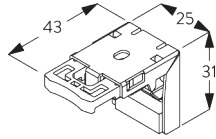

SG 11154

Universal Smart Fix 120 mm

SG 11155
Universal Smart Fix 150 mm

SG 11156
Universal Smart Fix 200 mm

Support SG 10101

SG 10101
Support

**D. FIXATION AVEC
OPTION DE
GUIDAGE**

SG 8235
Base basse

SG 8236
Base basse longue

SG 8237
Serre câble

SG 8241
Oeillet

SG 8249
Serre câble

SG 10120
Câble de guidage \varnothing 0.9 mm

OPTIONS SYSTÈME

A. CONTRÔLE INTIMITÉ

Evite le passage de lumière une fois les lames fermée par recouvrement de celles-ci.
Pour lames de 25 mm uniquement. Incompatible avec l'option guidage.