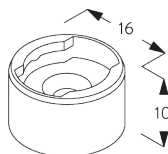

SPÉCIFICATION SYSTÈME

A. DIMENSIONS SYSTÈME

25 mm lames: 3 m
16 mm lames: 2.5 m

28 cm

25 mm lames: 3 m
16 mm lames: 2.5 m

25 mm lames: 7 m²
16 mm lames: 5 m²

Hauteur paquet

 mm							
		50	100	150	200	250	300
25 mm (PC)	X	7	9	11	13	15	17
16 mm	X	7	9	11	13	15	

SG 11200

Smart Fix 60 mm

SG 11201

Smart Fix 80 mm

SG 11210

Square Smart Fix 60 mm

SG 11211

Square Smart Fix 80 mm

SG 11154

Universal Smart Fix 120 mm

SG 11155
Universal Smart Fix 150 mm

SG 11156
Universal Smart Fix 200 mm

Support SG 10101

SG 10101
Support

**D. FIXATION AVEC
OPTION DE
GUIDAGE**

SG 8235
Base basse

SG 8236
Base basse longue

SG 8237
Serre câble

SG 8241
Oeillet

SG 8249
Serre câble

SG 10120
Câble de guidage \varnothing 0.9 mm

OPTIONS SYSTÈME

A. CONTRÔLE INTIMITÉ

Evite le passage de lumière une fois les lames fermée par recouvrement de celles-ci.
Pour lames de 25 mm uniquement. Incompatible avec l'option guidage.