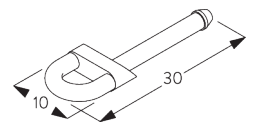

SG 11154

Universal Smart Fix 120 mm

SG 11155
Universal Smart Fix 150 mm

SG 11156
Universal Smart Fix 200 mm

Support SG 10101

SG 10101
Support

**D. FIXATION AVEC
OPTION DE
GUIDAGE**

SG 8235
Base basse

SG 8236
Base basse longue

SG 8237
Serre câble

SG 8241
Oeillet

SG 8249
Serre câble

SG 10120
Câble de guidage \varnothing 0.9 mm

OPTIONS SYSTÈME

A. CONTRÔLE INTIMITÉ

Evite le passage de lumière une fois les lames fermée par recouvrement de celles-ci.
Pour lames de 25 mm uniquement. Incompatible avec l'option guidage.