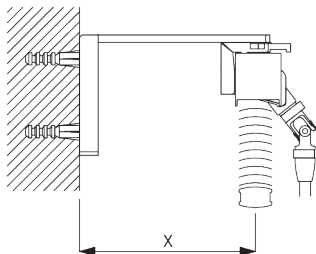

C. FIXATION
MURALE

Smart Fix

Smart Fix SG 11200 - SG 11201
et support SG 10101:

Vis SG 10395 (M4x6) nécessaire.