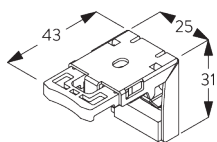

SG 10101

Support

SG 10395

Vis M4X6

SG 10407

Vis M4X10