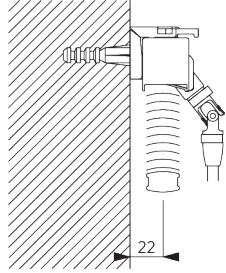

SG 11154

Universal Smart Fix 120 mm

SG 11155
Universal Smart Fix 150 mm

SG 11156
Universal Smart Fix 200 mm

Support SG 10101

SG 10101
Support

**D. FIXATION AVEC
OPTION DE
GUIDAGE**

SG 8235
Base basse

SG 8236
Base basse longue

SG 8237
Serre câble

SG 8241
Oeillet

SG 8249
Serre câble

SG 10120
Câble de guidage \varnothing 0.9 mm

OPTIONS SYSTÈME

A. CONTRÔLE INTIMITÉ

Evite le passage de lumière une fois les lames fermée par recouvrement de celles-ci.
Pour lames de 25 mm uniquement. Incompatible avec l'option guidage.