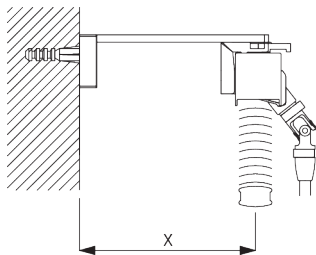

Square Smart Fix SG 11210 - SG 11211
et support SG 10101:

Vis SG 10395 (M4x6) nécessaire.