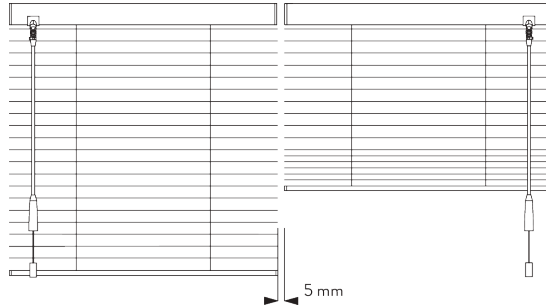

SPÉCIFICATION SYSTÈME

A. DIMENSIONS SYSTÈME

25 mm lames: 3 m
16 mm lames: 2.5 m

28 cm

25 mm lames: 3 m
16 mm lames: 2.5 m

25 mm lames: 7 m²
16 mm lames: 5 m²

Hauteur paquet

 mm							
		50	100	150	200	250	300
25 mm (PC)	X	7	9	11	13	15	17
16 mm	X	7	9	11	13	15	

(cm)

B. PROFIL

Information profil

SG 10037
Profil

SG 8003
Profil 16 mm

SG 8004
Profil 24 mm

SG 8120
Profil hexagonal

C. PRISE DE MESURE

A: Largeur du système
B: Hauteur du système
C: Sécurité SG 10742 à 150 cm minimum du sol
D: 7 - 35 cm selon la hauteur du système

INSTALLATION

A. INSTRUCTION DE POSE

Pour des informations détaillées, se référer au site web Silent Gliss.

Points de fixation

Installation juxtaposée

Distance minimale: 5 mm

B. FIXATION PLAFOND

Support SG 10101

SG 10101

Support

C. FIXATION
MURALE