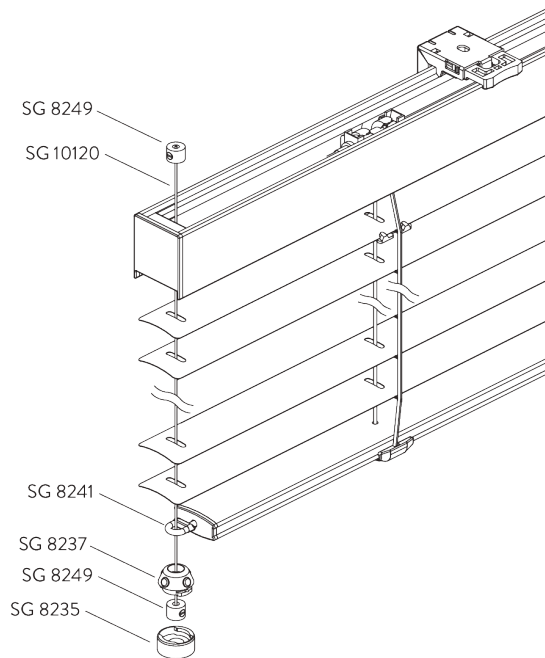

B. GUIDAGE

Accessoires complémentaires:

- 2x SG 8235 Base basse de guidage
- 2x SG 8237 Support de câble basse
- 2x SG 8241 Oeillet passage câble
- 4x SG 8249 Serre câble
- 2x SG 10120 Câble de guidage $\varnothing$ 0.9 mm

Note:

- Jusqu'à 15° d'inclinaison