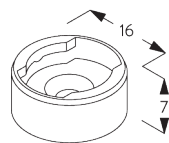

SPÉCIFICATION SYSTÈME

A. DIMENSIONS SYSTÈME

25 mm lames: 3 m
16 mm lames: 2.5 m

28 cm

25 mm lames: 3 m
16 mm lames: 2.5 m

25 mm lames: 7 m²
16 mm lames: 5 m²

Hauteur paquet

 mm							
		50	100	150	200	250	300
25 mm (PC)	X	7	9	11	13	15	17
16 mm	X	7	9	11	13	15	

SG 11200

Smart Fix 60 mm

SG 11201

Smart Fix 80 mm

SG 11210

Square Smart Fix 60 mm

SG 11211

Square Smart Fix 80 mm

SG 11154

Universal Smart Fix 120 mm

SG 11155
Universal Smart Fix 150 mm

SG 11156
Universal Smart Fix 200 mm

Support SG 10101

SG 10101
Support

**D. FIXATION AVEC
OPTION DE
GUIDAGE**

SG 8235
Base basse

SG 8236
Base basse longue

SG 8237
Serre câble

SG 8241
Oeillet

SG 8249
Serre câble

SG 10120
Câble de guidage \varnothing 0.9 mm

OPTIONS SYSTÈME

A. CONTRÔLE INTIMITÉ

Evite le passage de lumière une fois les lames fermée par recouvrement de celles-ci.
Pour lames de 25 mm uniquement. Incompatible avec l'option guidage.