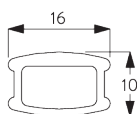

SPÉCIFICATION SYSTÈME

A. DIMENSIONS SYSTÈME

25 mm lames: 3 m
16 mm lames: 2.5 m

28 cm

25 mm lames: 3 m
16 mm lames: 2.5 m

25 mm lames: 7 m²
16 mm lames: 5 m²

Hauteur paquet

 mm							
		50	100	150	200	250	300
25 mm (PC)	X	7	9	11	13	15	17
16 mm	X	7	9	11	13	15	

(cm)

B. PROFIL

Information profil

SG 10037
Profil

SG 8003
Profil 16 mm

SG 8004
Profil 24 mm

SG 8120
Profil hexagonal

C. PRISE DE MESURE

A: Largeur du système
B: Hauteur du système
C: Sécurité SG 10742 à 150 cm minimum du sol
D: 7 - 35 cm selon la hauteur du système

INSTALLATION

A. INSTRUCTION DE POSE

Pour des informations détaillées, se référer au site web Silent Gliss.