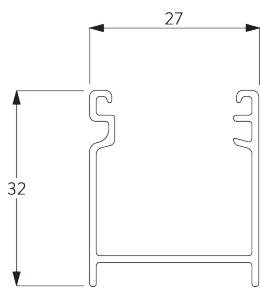

SG 8110

INFORMATION PRODUIT

- **Mode de commande:** Par tige
- **Gamme:** S - M
- **Installation:** Plafond, Murale
- **Couleurs:** Se référer au nuancier de lames Silent Gliss

Caractéristiques:

- Optimisation de la luminosité
- Rotation facile des lames à l'aide du stick manuel
- Stick manuel multifonction
- Largeur de lames : 25 mm (standard), 16 mm
- Contrôle intimité: recouvrement des lames

SPÉCIFICATION SYSTÈME

A. DIMENSIONS SYSTÈME

25 mm lames: 3 m
16 mm lames: 2.5 m

28 cm

25 mm lames: 3 m
16 mm lames: 2.5 m

25 mm lames: 7 m²
16 mm lames: 5 m²

Hauteur paquet

 mm							
		50	100	150	200	250	300
25 mm (PC)	X	7	9	11	13	15	17
16 mm	X	7	9	11	13	15	

(cm)

B. PROFIL

Information profil

SG 10037
Profil

SG 8003
Profil 16 mm

SG 8004
Profil 24 mm

SG 8120
Profil hexagonal

C. PRISE DE MESURE

A: Largeur du système
B: Hauteur du système
C: Sécurité SG 10742 à 150 cm minimum du sol
D: 7 - 35 cm selon la hauteur du système

INSTALLATION

A. INSTRUCTION DE POSE

Pour des informations détaillées, se référer au site web Silent Gliss.