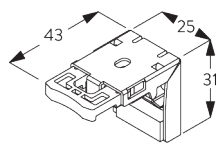

A: Largeur du système
B: Hauteur du système
C: Sécurité SG 10742 à 150 cm minimum du sol
D: 7 - 35 cm selon la hauteur du système

INSTALLATION

A. INSTRUCTION DE POSE

Pour des informations détaillées, se référer au site web Silent Gliss.

Points de fixation

Installation juxtaposée

Distance minimale: 5 mm

B. FIXATION PLAFOND

Support SG 10101

SG 10101

Support

C. FIXATION
MURALE