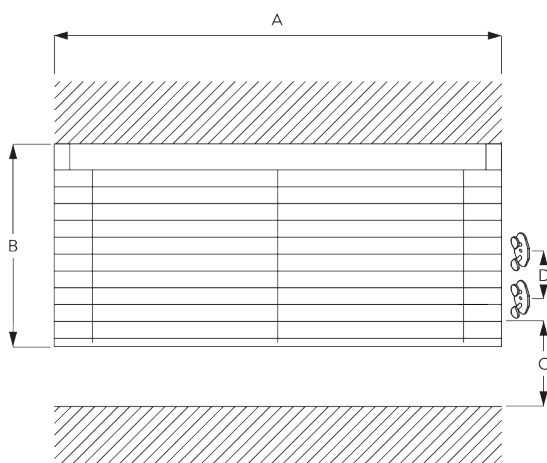

SG 8110

INFORMATION PRODUIT

- **Mode de commande:** Par tige
- **Gamme:** S - M
- **Installation:** Plafond, Murale
- **Couleurs:** Se référer au nuancier de lames Silent Gliss

Caractéristiques:

- Optimisation de la luminosité
- Rotation facile des lames à l'aide du stick manuel
- Stick manuel multifonction
- Largeur de lames : 25 mm (standard), 16 mm
- Contrôle intimité: recouvrement des lames

SPÉCIFICATION SYSTÈME

A. DIMENSIONS SYSTÈME

25 mm lames: 3 m
16 mm lames: 2.5 m

28 cm

25 mm lames: 3 m
16 mm lames: 2.5 m

25 mm lames: 7 m²
16 mm lames: 5 m²

Hauteur paquet

 mm							
		50	100	150	200	250	300
25 mm (PC)	X	7	9	11	13	15	17
16 mm	X	7	9	11	13	15	

(cm)

B. PROFIL

Information profil

SG 10037
Profil

SG 8003
Profil 16 mm

SG 8004
Profil 24 mm

SG 8120
Profil hexagonal

C. PRISE DE MESURE

A: Largeur du système
B: Hauteur du système
C: Sécurité SG 10742 à 150 cm minimum du sol
D: 7 - 35 cm selon la hauteur du système

INSTALLATION

A. INSTRUCTION DE POSE

Pour des informations détaillées, se référer au site web Silent Gliss.