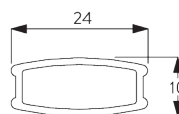

SPÉCIFICATION SYSTÈME

A. DIMENSIONS SYSTÈME

25 mm lames: 3 m
16 mm lames: 2.5 m

28 cm

25 mm lames: 3 m
16 mm lames: 2.5 m

25 mm lames: 7 m²
16 mm lames: 5 m²

Hauteur paquet

 mm							
		50	100	150	200	250	300
25 mm (PC)	X	7	9	11	13	15	17
16 mm	X	7	9	11	13	15	

(cm)

B. PROFIL

Information profil

SG 10037
Profil

SG 8003
Profil 16 mm

SG 8004
Profil 24 mm

SG 8120
Profil hexagonal

C. PRISE DE MESURE

A: Largeur du système
B: Hauteur du système
C: Sécurité SG 10742 à 150 cm minimum du sol
D: 7 - 35 cm selon la hauteur du système

INSTALLATION

A. INSTRUCTION DE POSE

Pour des informations détaillées, se référer au site web Silent Gliss.