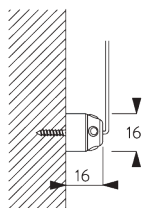

#### SG 11154

Universal Smart Fix, 120 mm

**SG 11155**  
Universal Smart Fix, 150 mm

**SG 11156**  
Universal Smart Fix, 200 mm

## D. PLAATSING MET ZIJGELEIDING

**SG 8235**  
Kabelhouder voor zijgeleiding  
kort

**SG 8236**  
Kabelhouder voor zijgeleiding  
lang

**SG 8237**  
Houders zijgeleiding

**SG 8241**  
Oog

**SG 8249**

Houder voor zijgeleiding