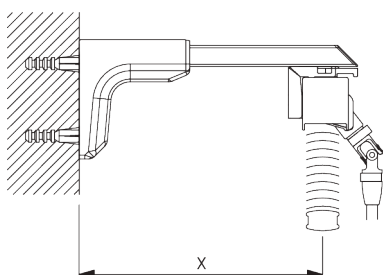

Universal Smart Fix SG 11154 - SG 11156 en steun SG 10101:

Schroef SG 10407 (M4x10) nodig.

Smart Fix	X mm
SG 11200 / SG 11210	57-59
SG 11201 / SG 11211	77-79
SG 11154	107-135
SG 11155	137-165
SG 11156	187-215

SG 10101

Steun

SG 10395

Schroef M4x6

SG 10407

Schroef M4x10

SG 11200

Smart Fix 60 mm

SG 11201

Smart Fix 80 mm

SG 11210

Square Smart Fix 60 mm

SG 11211

Square Smart Fix 80 mm

SG 11154

Universal Smart Fix, 120 mm