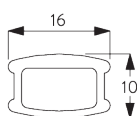

SYSTEEMINFORMATIE

A. SYSTEEM- AFMETINGEN

25 mm lamellen: 3 m
16 mm lamellen: 2.5 m

28 cm

25 mm lamellen: 3 m
16 mm lamellen: 2.5 m

25 mm lamellen: 7 m²
16 mm lamellen: 5 m²

Pakkethoogte

		50	100	150	200	250	300
25 mm (PC) X		7	9	11	13	15	17
16 mm X		7	9	11	13	15	

(cm)

B. PROFIEL

Profielinformatie

SG 8004
Profiel 24 mm

SG 8120
Profiel

C. HOE TE METEN

A: Systembreedte
B: Systemhoogte
C: Safety SG 10742 min. 150 cm boven de vloer
D: 7 - 35 cm afhankelijk van systemhoogte