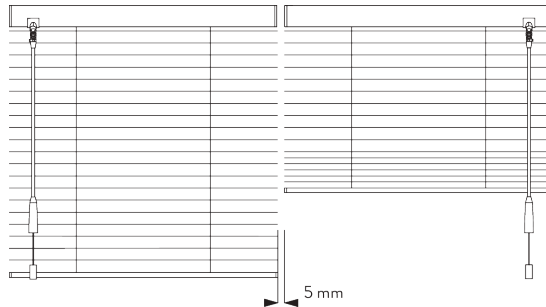

Zij-aan-zij plaatsing

Min. afstand: 5 mm

B. PLAFOND- PLAATSING

Steun SG 10101

SG 10101

Steun