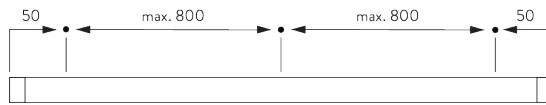

INSTALLATIE

A. INSTALLATIE INFORMATIE

Bezoek onze *Silent Gliss* website voor gedetailleerde installatie informatie.

Bevestigingspunten