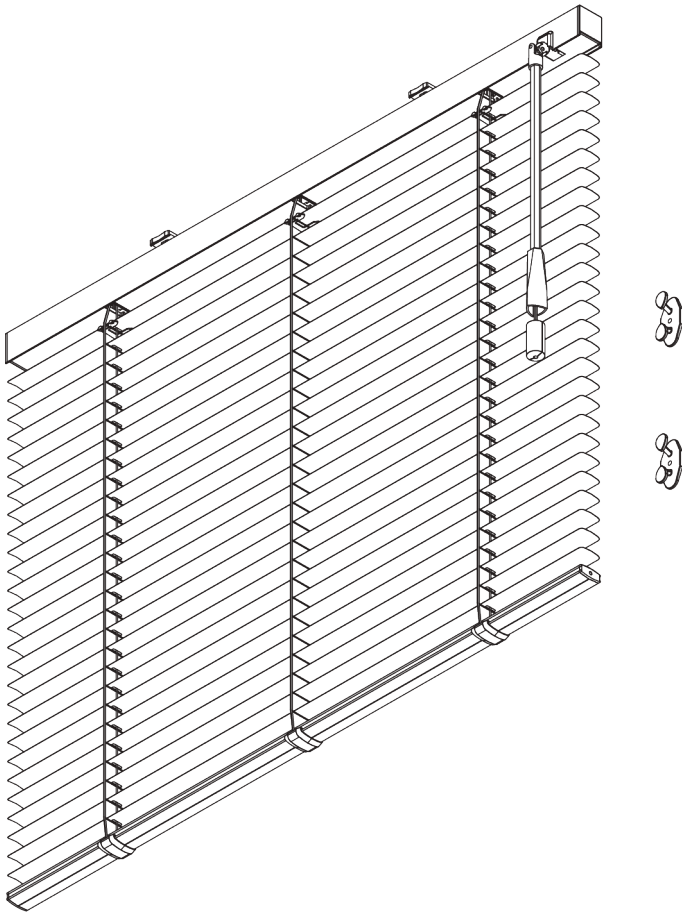

SG 8110

PRODUCTINFORMATIE

- **Bediening:** stang
- **Groep:** S-M
- **Installatie:** plafond- of wandplaatsing
- **Kleuren:** zie Silent Gliss lamellencollectie

Kenmerken:

- Geoptimaliseerde lichtregeling
- Gemakkelijk draaien van de lamellen met behulp van de bedieningsstang
- Multifunctionele regelaar
- Breedte van de lamellen: 25 mm (standaard), 16 mm
- Privacy controle (PC)