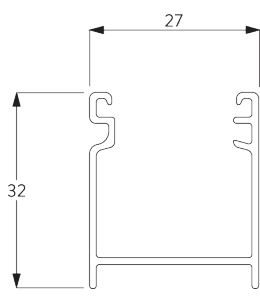

SYSTEEMINFORMATIE

A. SYSTEEM- AFMETINGEN

25 mm lamellen: 3 m
16 mm lamellen: 2.5 m

28 cm

25 mm lamellen: 3 m
16 mm lamellen: 2.5 m

25 mm lamellen: 7 m²
16 mm lamellen: 5 m²

Pakkethoogte

		50	100	150	200	250	300
25 mm (PC) X		7	9	11	13	15	17
16 mm X		7	9	11	13	15	

(cm)

B. PROFIEL

Profielinformatie

SG 10037
Profiel

SG 8003
Profiel 16 mm

SG 8004
Profiel 24 mm

SG 8120
Profiel