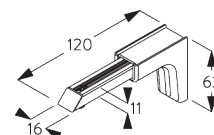

SG 11154

Universal Smart Fix, 120 mm