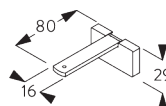

SG 11211

Square Smart Fix 80 mm