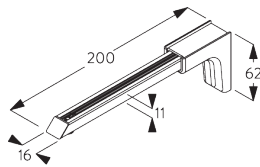

SG 11156
Universal Smart Fix, 200 mm