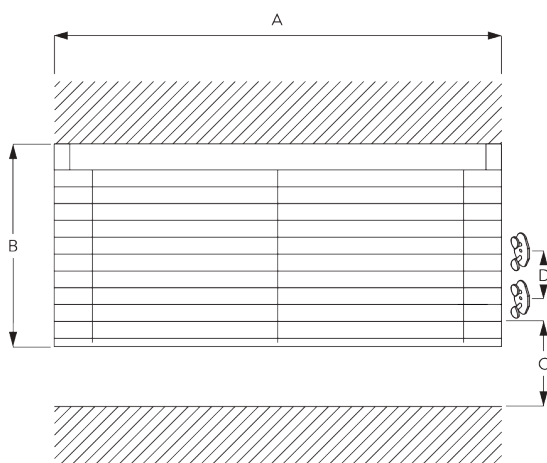

## Pakkethoogte

|              |  | 50 | 100 | 150 | 200 | 250 | 300 |
|--------------|--|----|-----|-----|-----|-----|-----|
| 25 mm (PC) X |  | 7  | 9   | 11  | 13  | 15  | 17  |
| 16 mm X      |  | 7  | 9   | 11  | 13  | 15  |     |

### Profielinformatie

**SG 10037**  
Profiel

**SG 8003**  
Profiel 16 mm

**SG 8004**  
Profiel 24 mm

**SG 8120**  
Profiel

## C. HOE TE METEN

A: Systembreedte  
B: Systemhoogte  
C: Safety SG 10742 min. 150 cm boven de vloer  
D: 7 - 35 cm afhankelijk van systemhoogte