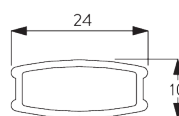

SG 8004
Profiel 24 mm

SG 8120
Profiel