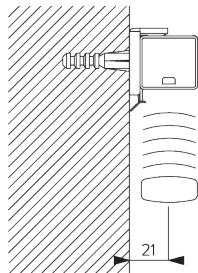

SG 11203
Smart Fix 120 mm

SG 11210
Square Smart Fix 60 mm

SG 11211
Square Smart Fix 80 mm

SG 11212
Square Smart Fix 100 mm

SG 11213
Square Smart Fix 120 mm

SG 11154
Universal Smart Fix 120 mm

SG 11155
Universal Smart Fix 150 mm

SG 11156
Universal Smart Fix 200 mm

Support SG 8201

SG 8201
Support

**D. FIXATION AVEC
OPTION DE
GUIDAGE**

SG 8235
Base basse

SG 8236
Base basse longue

SG 8237
Serre câble

SG 8241
Oeillet