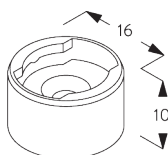

SPÉCIFICATION SYSTÈME

A. DIMENSIONS SYSTÈME

3 m

65 cm
(jusqu'à hauteur 2 m)

80 cm
(jusqu'à hauteur 3.4 m)

3.4 m

5 m²

Hauteur paquet

SG 11156
Universal Smart Fix 200 mm

Support SG 8201

SG 8201
Support

**D. FIXATION AVEC
OPTION DE
GUIDAGE**

SG 8235
Base basse

SG 8236
Base basse longue

SG 8237
Serre câble

SG 8241
Oeillet