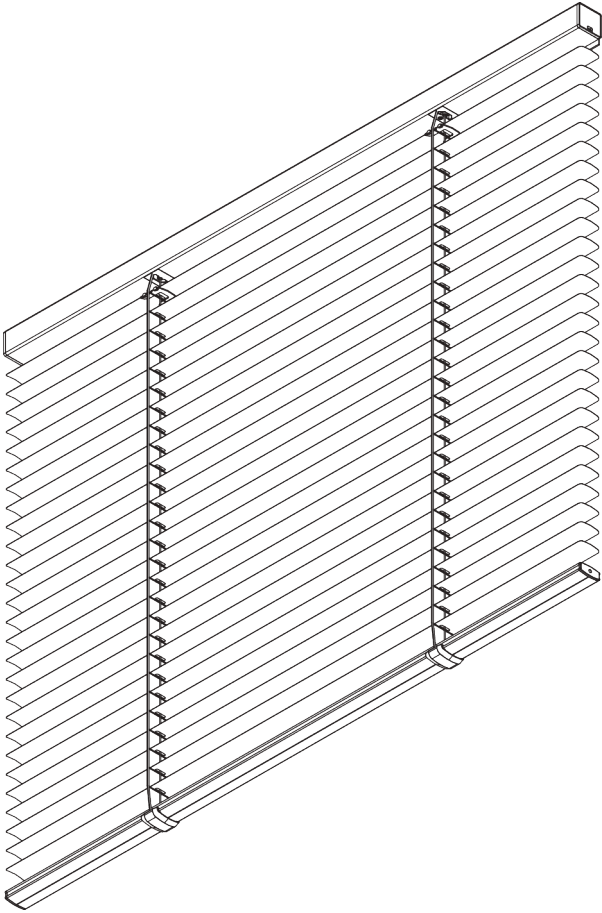

SG 8250

INFORMATION PRODUIT

- **Mode de commande:** Motorisé
- **Gamme:** S - M
- **Installation:** Plafond, Murale
- **Couleurs:** Se référer au nuancier de lames Silent Gliss

Caractéristiques:

- Optimisation de la luminosité
- Plusieurs options de commandes
- Largeur de lames : 25 mm (standard), 16 mm

SPÉCIFICATION SYSTÈME

A. DIMENSIONS SYSTÈME

3 m

65 cm
(jusqu'à hauteur 2 m)

80 cm
(jusqu'à hauteur 3.4 m)

3.4 m

5 m²

Hauteur paquet

	50	100	150	200	250	300	340	
16 / 25 mm	X	6	8	10	12	14	15	17

(cm)

B. PROFIL

Information profil

SG 8102
Profil

SG 8003
Profil 16 mm

SG 8004
Profil 24 mm

SG 8025
Axe 5x5mm