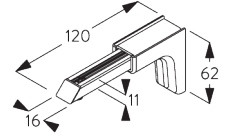

SG 11203
Smart Fix 120 mm

SG 11210
Square Smart Fix 60 mm

SG 11211
Square Smart Fix 80 mm

SG 11212
Square Smart Fix 100 mm

SG 11213
Square Smart Fix 120 mm

SG 11154
Universal Smart Fix 120 mm

SG 11155
Universal Smart Fix 150 mm

SG 11156
Universal Smart Fix 200 mm

Support SG 8201

SG 8201
Support

**D. FIXATION AVEC
OPTION DE
GUIDAGE**

SG 8235
Base basse

SG 8236
Base basse longue

SG 8237
Serre câble

SG 8241
Oeillet