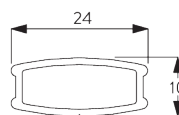

SPÉCIFICATION SYSTÈME

A. DIMENSIONS SYSTÈME

3 m

65 cm
(jusqu'à hauteur 2 m)

80 cm
(jusqu'à hauteur 3.4 m)

3.4 m

5 m²

Hauteur paquet

	50	100	150	200	250	300	340	
16 / 25 mm	X	6	8	10	12	14	15	17

(cm)

B. PROFIL

Information profil

SG 8102
Profil

SG 8003
Profil 16 mm

SG 8004
Profil 24 mm

SG 8025
Axe 5x5mm