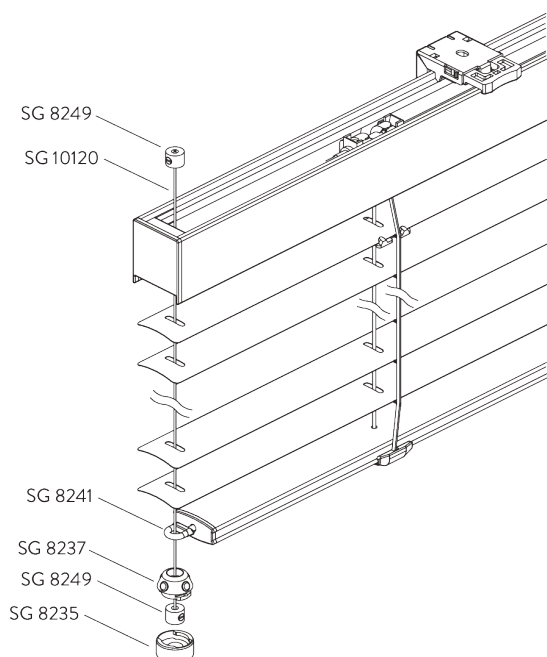

SG 11156
Universal Smart Fix 200 mm

Support SG 8201

SG 8201
Support

**D. FIXATION AVEC
OPTION DE
GUIDAGE**

SG 8235
Base basse

SG 8236
Base basse longue

SG 8237
Serre câble

SG 8241
Oeillet

SG 8249
Serre câble

SG 10120
Câble de guidage \varnothing 0.9 mm

OPTIONS SYSTÈME

A. GUIDAGE

Accessoires complémentaires:

- 2x SG 8235 Base basse de guidage
- 2x SG 8237 Support de câble basse
- 2x SG 8241 Oeillet passage câble
- 4x SG 8249 Serre câble
- 2x SG 10120 Câble de guidage \varnothing 0.9 mm