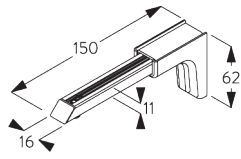

SG 11203
Smart Fix 120 mm

SG 11210
Square Smart Fix 60 mm

SG 11211
Square Smart Fix 80 mm

SG 11212
Square Smart Fix 100 mm

SG 11213
Square Smart Fix 120 mm

SG 11154
Universal Smart Fix 120 mm

SG 11155
Universal Smart Fix 150 mm

SG 11156
Universal Smart Fix 200 mm

Support SG 8201

SG 8201
Support

**D. FIXATION AVEC
OPTION DE
GUIDAGE**

SG 8235
Base basse

SG 8236
Base basse longue

SG 8237
Serre câble

SG 8241
Oeillet