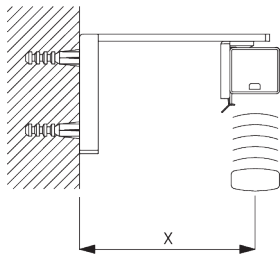

	50	100	150	200	250	300	340	
16 / 25 mm	X	6	8	10	12	14	15	17

(cm)

B. PROFIL

Information profil

SG 8102
Profil

SG 8003
Profil 16 mm

SG 8004
Profil 24 mm

SG 8025
Axe 5x5mm

C. PRISE DE MESURE

A: Largeur du système
B: Hauteur du système

INSTALLATION

A. INSTRUCTION DE POSE

Pour des informations détaillées, se référer au site web Silent Gliss.

Points de fixation

Note:
Ne jamais positionné les supports sur les positions des descentes cordons.

Installation juxtaposée

Distance minimale: 5 mm

B. FIXATION PLAFOND

Support SG 8201

SG 8201

Support

C. FIXATION MURALE

Smart Fix