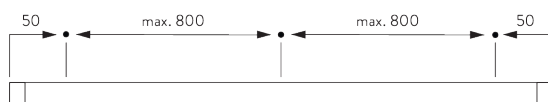

SPÉCIFICATION SYSTÈME

A. DIMENSIONS SYSTÈME

3 m

65 cm
(jusqu'à hauteur 2 m)

80 cm
(jusqu'à hauteur 3.4 m)

3.4 m

5 m²

Hauteur paquet

	50	100	150	200	250	300	340	
16 / 25 mm	X	6	8	10	12	14	15	17

(cm)

B. PROFIL

Information profil

SG 8102
Profil

SG 8003
Profil 16 mm

SG 8004
Profil 24 mm

SG 8025
Axe 5x5mm

C. PRISE DE MESURE

A: Largeur du système
B: Hauteur du système

INSTALLATION

A. INSTRUCTION DE POSE

Pour des informations détaillées, se référer au site web Silent Gliss.

Points de fixation

Note:
Ne jamais positionné les supports sur les positions des descentes cordons.

Installation juxtaposée

Distance minimale: 5 mm

B. FIXATION PLAFOND

Support SG 8201

SG 8201

Support

C. FIXATION MURALE

Smart Fix