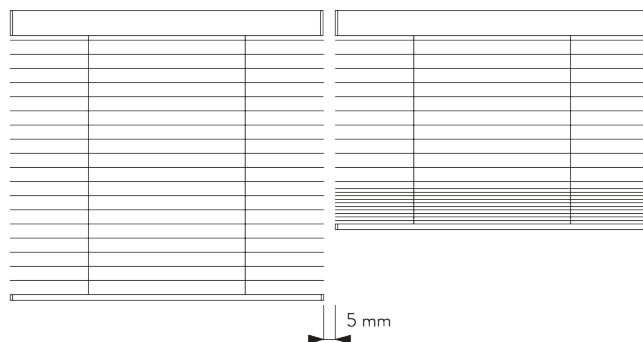

Installation juxtaposée

Distance minimale: 5 mm

B. FIXATION PLAFOND

Support SG 8201