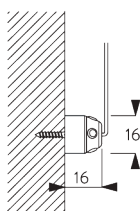

SG 11203
Smart Fix 120 mm

SG 11210
Square Smart Fix 60 mm

SG 11211
Square Smart Fix 80 mm

SG 11212
Square Smart Fix 100 mm

SG 11213
Square Smart Fix 120 mm

SG 11154
Universal Smart Fix 120 mm

SG 11155
Universal Smart Fix 150 mm

SG 11156
Universal Smart Fix 200 mm

Support SG 8201

SG 8201
Support

**D. FIXATION AVEC
OPTION DE
GUIDAGE**

SG 8235
Base basse

SG 8236
Base basse longue

SG 8237
Serre câble

SG 8241
Oeillet