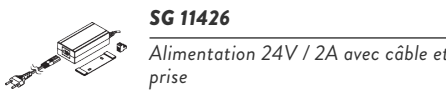

SG 8060
Moteur 24 V DC

SG 8102
Profil

SG 8106
Embout (25 mm)

SG 8201
Support

SG 8239
Embout 25 mm

SG 10104
Clip de lames 25 mm

SG 10117
Echelle de corde 25 mm

SG 10119
Corde de montée 1.4mm