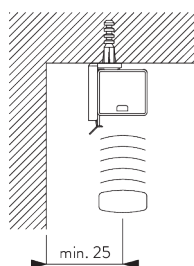

	50	100	150	200	250	300	340	
16 / 25 mm	X	6	8	10	12	14	15	17

(cm)

B. PROFIL

Information profil

SG 8102
Profil

SG 8003
Profil 16 mm

SG 8004
Profil 24 mm

SG 8025
Axe 5x5mm

C. PRISE DE MESURE

A: Largeur du système
B: Hauteur du système

INSTALLATION

A. INSTRUCTION DE POSE

Pour des informations détaillées, se référer au site web Silent Gliss.

Points de fixation

Note:
Ne jamais positionné les supports sur les positions des descentes cordons.

Installation juxtaposée

Distance minimale: 5 mm

B. FIXATION PLAFOND

Support SG 8201

SG 8201

Support

C. FIXATION MURALE

Smart Fix