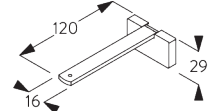

SG 11203
Smart Fix 120 mm

SG 11210
Square Smart Fix 60 mm

SG 11211
Square Smart Fix 80 mm

SG 11212
Square Smart Fix 100 mm

SG 11213
Square Smart Fix 120 mm

SG 11154
Universal Smart Fix 120 mm

SG 11155
Universal Smart Fix 150 mm

SG 11156
Universal Smart Fix 200 mm

Support SG 8201

SG 8201
Support

**D. FIXATION AVEC
OPTION DE
GUIDAGE**

SG 8235
Base basse

SG 8236
Base basse longue

SG 8237
Serre câble

SG 8241
Oeillet