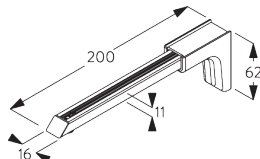

SG 11203
Smart Fix 120 mm

SG 11210
Square Smart Fix 60 mm

SG 11211
Square Smart Fix 80 mm

SG 11212
Square Smart Fix 100 mm

SG 11213
Square Smart Fix 120 mm

SG 11154
Universal Smart Fix 120 mm

SG 11155
Universal Smart Fix 150 mm

SG 11156
Universal Smart Fix 200 mm

Support SG 8201

SG 8201
Support

**D. FIXATION AVEC
OPTION DE
GUIDAGE**

SG 8235
Base basse

SG 8236
Base basse longue

SG 8237
Serre câble

SG 8241
Oeillet