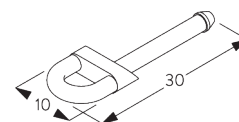

SG 11156
Universal Smart Fix 200 mm

Support SG 8201

SG 8201
Support

**D. FIXATION AVEC
OPTION DE
GUIDAGE**

SG 8235
Base basse

SG 8236
Base basse longue

SG 8237
Serre câble

SG 8241
Oeillet