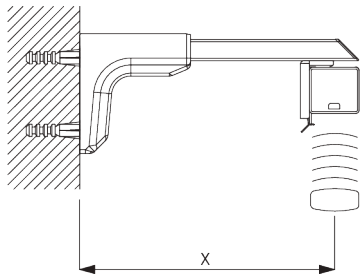

**Universal Smart Fix SG 11154 - SG 11156
et support SG 8201:**

Vis SG 10407 (M4x10) nécessaire.

Smart Fix	X mm
SG 11200 / SG 11210	57
SG 11201 / SG 11211	77
SG 11202 / 11212	97
SG 11203 / SG 11213	117
SG 11154	107-135
SG 11155	137-165
SG 11156	187-215

SG 8201

Support

SG 10395

Vis M4X6

SG 10407

Vis M4X10

SG 11200

Smart Fix 60 mm