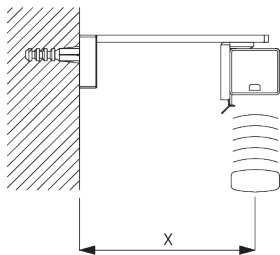

**Square Smart Fix SG 11210 - SG 11213
et support SG 8201:**

Vis SG 10395 (M4x6) nécessaire.