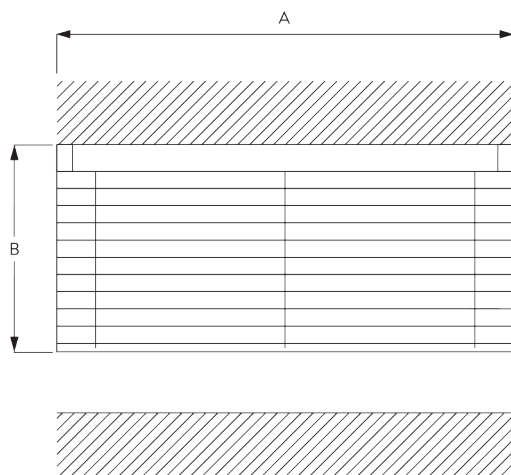

C. PRISE DE MESURE

A: Largeur du système
B: Hauteur du système

INSTALLATION

A. INSTRUCTION DE POSE

Pour des informations détaillées, se référer au site web Silent Gliss.