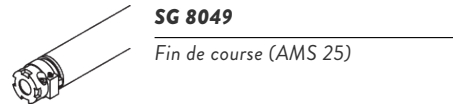

SG 8039
Arrêt d'axe

SG 8041
Clip support

SG 8042
Cône long

SG 8044
Cache long

SG 8046
Anneau

SG 8047
Adapteur rail

SG 8048
Adapteur d'axe

SG 8049
Fin de course (AMS 25)