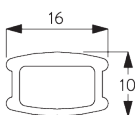

SPÉCIFICATION SYSTÈME

A. DIMENSIONS SYSTÈME

3 m

65 cm
(jusqu'à hauteur 2 m)

80 cm
(jusqu'à hauteur 3.4 m)

3.4 m

5 m²

Hauteur paquet

	50	100	150	200	250	300	340	
16 / 25 mm	X	6	8	10	12	14	15	17

(cm)

B. PROFIL

Information profil

SG 8102
Profil

SG 8003
Profil 16 mm

SG 8004
Profil 24 mm

SG 8025
Axe 5x5mm

C. PRISE DE MESURE

A: Largeur du système
B: Hauteur du système

INSTALLATION

A. INSTRUCTION DE POSE

Pour des informations détaillées, se référer au site web Silent Gliss.

Points de fixation

Note:
Ne jamais positionné les supports sur les positions des descentes cordons.