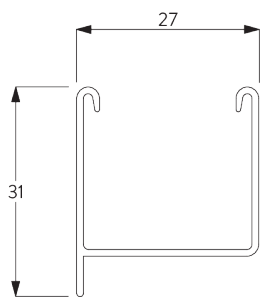

SPÉCIFICATION SYSTÈME

A. DIMENSIONS SYSTÈME

3 m

65 cm
(jusqu'à hauteur 2 m)

80 cm
(jusqu'à hauteur 3.4 m)

3.4 m

5 m²

Hauteur paquet

	50	100	150	200	250	300	340	
16 / 25 mm	X	6	8	10	12	14	15	17

(cm)

B. PROFIL

Information profil

SG 8102
Profil

SG 8003
Profil 16 mm

SG 8004
Profil 24 mm

SG 8025
Axe 5x5mm