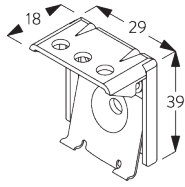

	50	100	150	200	250	300	340	
16 / 25 mm	X	6	8	10	12	14	15	17

(cm)

B. PROFIL

Information profil

SG 8102
Profil

SG 8003
Profil 16 mm

SG 8004
Profil 24 mm

SG 8025
Axe 5x5mm

C. PRISE DE MESURE

A: Largeur du système
B: Hauteur du système

INSTALLATION

A. INSTRUCTION DE POSE

Pour des informations détaillées, se référer au site web Silent Gliss.

Points de fixation

Note:
Ne jamais positionné les supports sur les positions des descentes cordons.

Installation juxtaposée

Distance minimale: 5 mm

B. FIXATION PLAFOND

Support SG 8201

SG 8201

Support

C. FIXATION MURALE

Smart Fix