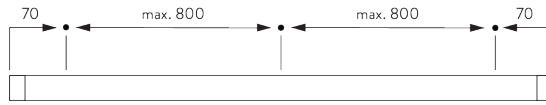

INSTALLATION

A. INSTRUCTION DE POSE

Pour des informations détaillées, se référer au site web Silent Gliss.

Points de fixation