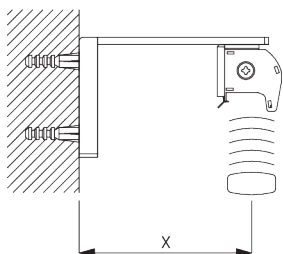

A: Largeur du système
 B: Hauteur du système
 C: Hauteur chaînette
 D: Poulie sécurité enfant SG 10731 à 150 cm minimum du sol

INSTALLATION

A. INSTRUCTION DE POSE

Pour des informations détaillées, se référer au site web Silent Gliss.

Points de fixation

Installation juxtaposée

Distance minimale: 5 mm

B. FIXATION PLAFOND

Support SG 8302

SG 8302
Support

C. FIXATION MURALE

Smart Fix