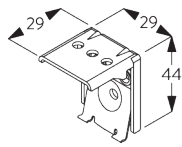

Square Smart Fix 80 mm

SG 11154

Universal Smart Fix 120 mm

SG 11155
Universal Smart Fix 150 mm

SG 11156
Universal Smart Fix 200 mm

Support SG 8302

SG 8302
Support

**D. FIXATION AVEC
OPTION DE
GUIDAGE**

SG 8235
Base basse

SG 8236
Base basse longue

SG 8237
Serre câble

SG 8241
Oeillet

SG 8249
Serre câble

SG 10120
Câble de guidage \varnothing 0.9 mm

OPTIONS SYSTÈME

A. GUIDAGE