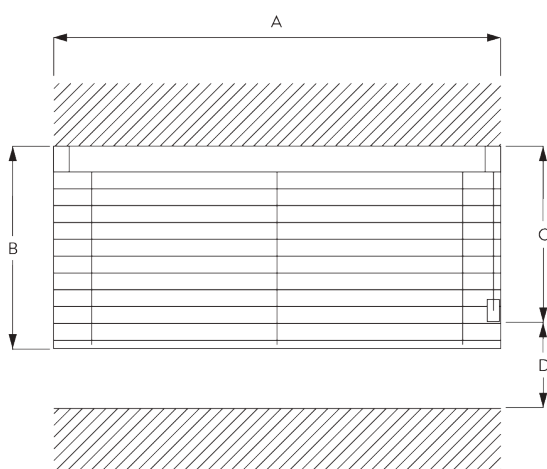

SG 8300

INFORMATION PRODUIT

- **Mode de commande:** Chaînette
- **Gamme:** S - M
- **Installation:** Plafond, Murale
- **Couleurs:** Se référer au nuancier de lames Silent Gliss

Caractéristiques:

- Optimisation de la luminosité
- Monocommande
- Chaînette inox
- Largeur de lames : 25 mm (standard), 16 mm

SPÉCIFICATION SYSTÈME

A. DIMENSIONS SYSTÈME

3 m

50 cm

3 m

4.5 m²

Hauteur paquet

		50	100	150	200	250	300
16 / 25 mm	X	7	9	11	13	15	17

(cm)

B. PROFIL

Information profil

SG 8301
Profil

SG 8214
Profil d'entraînement ø 18 mm

SG 8003
Profil 16 mm

SG 8004
Profil 24 mm

C. PRISE DE MESURE

A: Largeur du système
 B: Hauteur du système
 C: Hauteur chaînette
 D: Poulie sécurité enfant SG 10731 à 150 cm minimum du sol

INSTALLATION

A. INSTRUCTION DE POSE

Pour des informations détaillées, se référer au site web Silent Gliss.