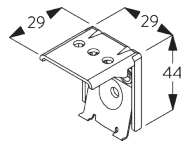

A: Largeur du système
 B: Hauteur du système
 C: Hauteur chaînette
 D: Poulie sécurité enfant SG 10731 à 150 cm minimum du sol

INSTALLATION

A. INSTRUCTION DE POSE

Pour des informations détaillées, se référer au site web Silent Gliss.

Points de fixation

Installation juxtaposée

Distance minimale: 5 mm

B. FIXATION PLAFOND

Support SG 8302

SG 8302
Support

C. FIXATION MURALE

Smart Fix