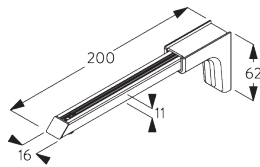

Square Smart Fix 80 mm

SG 11154

Universal Smart Fix 120 mm

SG 11155
Universal Smart Fix 150 mm

SG 11156
Universal Smart Fix 200 mm

Support SG 8302

SG 8302
Support

**D. FIXATION AVEC
OPTION DE
GUIDAGE**

SG 8235
Base basse

SG 8236
Base basse longue

SG 8237
Serre câble

SG 8241
Oeillet

SG 8249
Serre câble

SG 10120
Câble de guidage \varnothing 0.9 mm

OPTIONS SYSTÈME

A. GUIDAGE