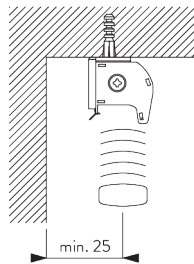

A: Largeur du système
 B: Hauteur du système
 C: Hauteur chaînette
 D: Poulie sécurité enfant SG 10731 à 150 cm minimum du sol

INSTALLATION

A. INSTRUCTION DE POSE

Pour des informations détaillées, se référer au site web Silent Gliss.

Points de fixation

Installation juxtaposée

Distance minimale: 5 mm

B. FIXATION PLAFOND

Support SG 8302

SG 8302
Support

C. FIXATION MURALE

Smart Fix