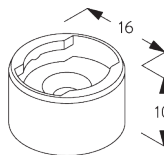

SPÉCIFICATION SYSTÈME

A. DIMENSIONS SYSTÈME

3 m

50 cm

3 m

4.5 m²

Hauteur paquet

		50	100	150	200	250	300
16 / 25 mm	X	7	9	11	13	15	17

Square Smart Fix 80 mm

SG 11154

Universal Smart Fix 120 mm

SG 11155
Universal Smart Fix 150 mm

SG 11156
Universal Smart Fix 200 mm

Support SG 8302

SG 8302
Support

**D. FIXATION AVEC
OPTION DE
GUIDAGE**

SG 8235
Base basse

SG 8236
Base basse longue

SG 8237
Serre câble

SG 8241
Oeillet

SG 8249
Serre câble

SG 10120
Câble de guidage \varnothing 0.9 mm

OPTIONS SYSTÈME

A. GUIDAGE