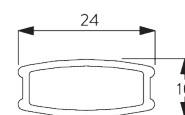

SPÉCIFICATION SYSTÈME

A. DIMENSIONS SYSTÈME

3 m

50 cm

3 m

4.5 m²

Hauteur paquet

		50	100	150	200	250	300
16 / 25 mm	X	7	9	11	13	15	17

(cm)

B. PROFIL

Information profil

SG 8301
Profil

SG 8214
Profil d'entraînement ø 18 mm

SG 8003
Profil 16 mm

SG 8004
Profil 24 mm

C. PRISE DE MESURE

A: Largeur du système
 B: Hauteur du système
 C: Hauteur chaînette
 D: Poulie sécurité enfant SG 10731 à 150 cm minimum du sol

INSTALLATION

A. INSTRUCTION DE POSE

Pour des informations détaillées, se référer au site web Silent Gliss.