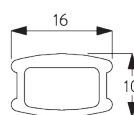

SPÉCIFICATION SYSTÈME

A. DIMENSIONS SYSTÈME

3 m

50 cm

3 m

4.5 m²

Hauteur paquet

		50	100	150	200	250	300
16 / 25 mm	X	7	9	11	13	15	17

(cm)

B. PROFIL

Information profil

SG 8301
Profil

SG 8214
Profil d'entraînement ø 18 mm

SG 8003
Profil 16 mm

SG 8004
Profil 24 mm

C. PRISE DE MESURE

A: Largeur du système
 B: Hauteur du système
 C: Hauteur chaînette
 D: Poulie sécurité enfant SG 10731 à 150 cm minimum du sol

INSTALLATION

A. INSTRUCTION DE POSE

Pour des informations détaillées, se référer au site web Silent Gliss.