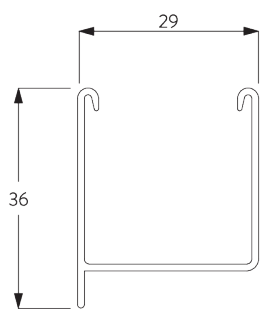

SG 8300

INFORMATION PRODUIT

- **Mode de commande:** Chaînette
- **Gamme:** S - M
- **Installation:** Plafond, Murale
- **Couleurs:** Se référer au nuancier de lames Silent Gliss

Caractéristiques:

- Optimisation de la luminosité
- Monocommande
- Chaînette inox
- Largeur de lames : 25 mm (standard), 16 mm

SPÉCIFICATION SYSTÈME

A. DIMENSIONS SYSTÈME

3 m

50 cm

3 m

4.5 m²

Hauteur paquet

		50	100	150	200	250	300
16 / 25 mm	X	7	9	11	13	15	17

(cm)

B. PROFIL

Information profil

SG 8301
Profil

SG 8214
Profil d'entraînement ø 18 mm

SG 8003
Profil 16 mm

SG 8004
Profil 24 mm

C. PRISE DE MESURE

A: Largeur du système
 B: Hauteur du système
 C: Hauteur chaînette
 D: Poulie sécurité enfant SG 10731 à 150 cm minimum du sol

INSTALLATION

A. INSTRUCTION DE POSE

Pour des informations détaillées, se référer au site web Silent Gliss.