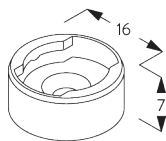

Square Smart Fix 80 mm

SG 11154

Universal Smart Fix 120 mm

SG 11155
Universal Smart Fix 150 mm

SG 11156
Universal Smart Fix 200 mm

Support SG 8302

SG 8302
Support

**D. FIXATION AVEC
OPTION DE
GUIDAGE**

SG 8235
Base basse

SG 8236
Base basse longue

SG 8237
Serre câble

SG 8241
Oeillet

SG 8249
Serre câble

SG 10120
Câble de guidage \varnothing 0.9 mm

OPTIONS SYSTÈME

A. GUIDAGE