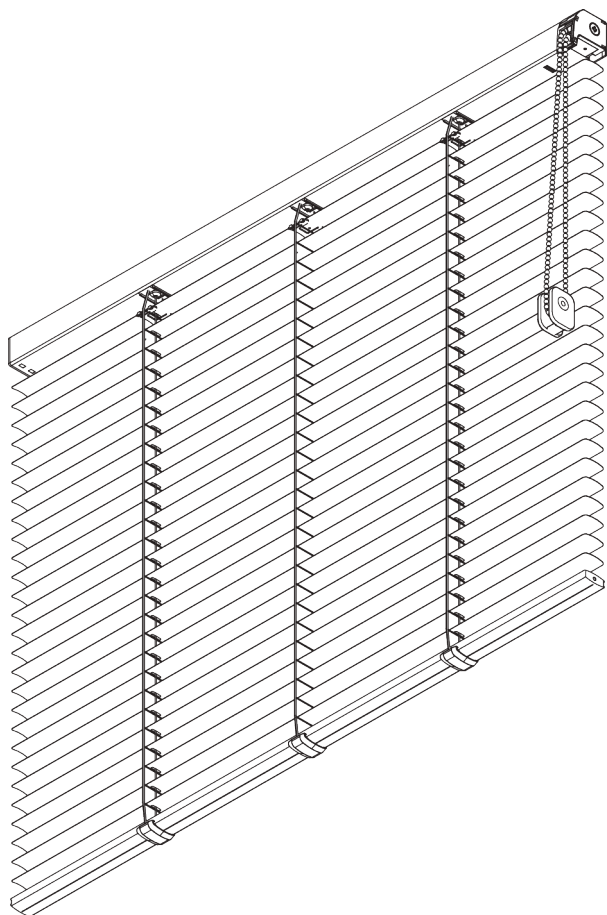

SG 8300

INFORMATION PRODUIT

- **Mode de commande:** Chaînette
- **Gamme:** S - M
- **Installation:** Plafond, Murale
- **Couleurs:** Se référer au nuancier de lames Silent Gliss

Caractéristiques:

- Optimisation de la luminosité
- Monocommande
- Chaînette inox
- Largeur de lames : 25 mm (standard), 16 mm

SPÉCIFICATION SYSTÈME

A. DIMENSIONS SYSTÈME

3 m

50 cm

3 m

4.5 m²

Hauteur paquet

		50	100	150	200	250	300
16 / 25 mm	X	7	9	11	13	15	17

A: Largeur du système
 B: Hauteur du système
 C: Hauteur chaînette
 D: Poulie sécurité enfant SG 10731 à 150 cm minimum du sol

INSTALLATION

A. INSTRUCTION DE POSE

Pour des informations détaillées, se référer au site web Silent Gliss.