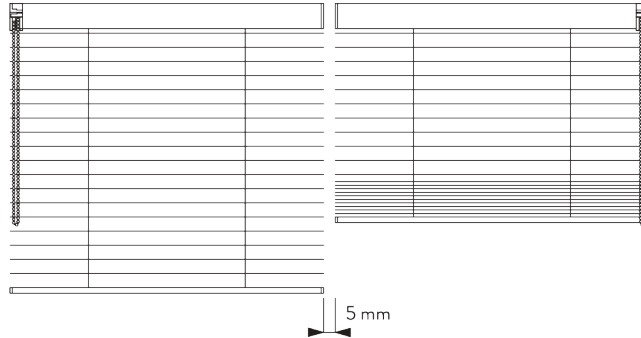

Installation juxtaposée

Distance minimale: 5 mm

B. FIXATION PLAFOND

Support SG 8302