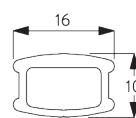

SYSTEEMINFORMATIE

A. SYSTEEM- AFMETINGEN

3 m

50 cm

3 m

4.5 m²

Pakkethoogte

		50	100	150	200	250	300
16 / 25 mm	X	7	9	11	13	15	17

(cm)

B. PROFIEL

Profielinformatie

SG 8301
Profiel

SG 8214
Aandrijfprofiel

SG 8003
Profiel 16 mm

SG 8004
Profiel 24 mm

C. HOE TE METEN

- A: *Systeembreedte*
- B: *Systeemhoogte*
- C: *Kettinghoogte*
- D: *Safety retainer SG 10731 min. 150 cm boven de vloer*

INSTALLATIE

A. INSTALLATIE INFORMATIE

Bezoek onze *Silent Gliss* website voor gedetailleerde installatie informatie.

Bevestigingspunten

Zij-aan-zij plaatsing

Min. afstand: 5 mm

B. PLAFOND- PLAATSING

Steun SG 8302

SG 8302

Steun

C. WAND- PLAATSING