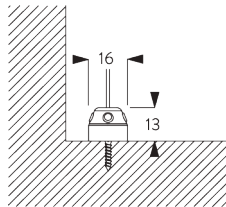

Square Smart Fix 80 mm

SG 11154

Universal Smart Fix, 120 mm

SG 11155
Universal Smart Fix, 150 mm

SG 11156
Universal Smart Fix, 200 mm

Steun SG 8302

SG 8302
Steun

D. PLAATSING MET ZIJGELEIDING