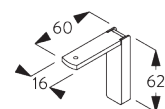

SG 10407

Schroef M4x10

SG 11200

Smart Fix 60 mm