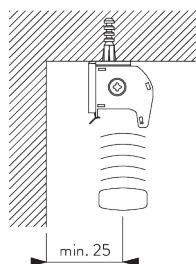

Bevestigingspunten

Zij-aan-zij plaatsing

Min. afstand: 5 mm

B. PLAFOND- PLAATSING

Steun SG 8302

SG 8302

Steun

C. WAND- PLAATSING

Smart Fix

Smart Fix SG 11200 - SG 11201

en steun SG 8302:

Schroef SG 10395 (M4x6) nodig.

Square Smart Fix SG 11210 - SG 11211

en steun SG 8302:

Schroef SG 10395 (M4x6) nodig.

Universal Smart Fix SG 11154 - SG 11156