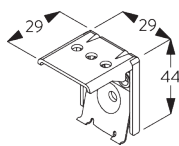

Bevestigingspunten

Zij-aan-zij plaatsing

Min. afstand: 5 mm

B. PLAFOND- PLAATSING

Steun SG 8302

SG 8302

Steun

C. WAND- PLAATSING

Smart Fix

Smart Fix SG 11200 - SG 11201

en steun SG 8302:

Schroef SG 10395 (M4x6) nodig.

Square Smart Fix SG 11210 - SG 11211

en steun SG 8302:

Schroef SG 10395 (M4x6) nodig.

Universal Smart Fix SG 11154 - SG 11156

en steun SG 8302:

Schroef SG 10407 (M4x10) nodig.

Smart Fix	X mm
SG 11200 / SG 11210	59
SG 11201 / SG 11211	79
SG 11154	109-137
SG 11155	139-167
SG 11156	189-217

SG 8302

Steun

SG 10395

Schroef M4x6

SG 10407