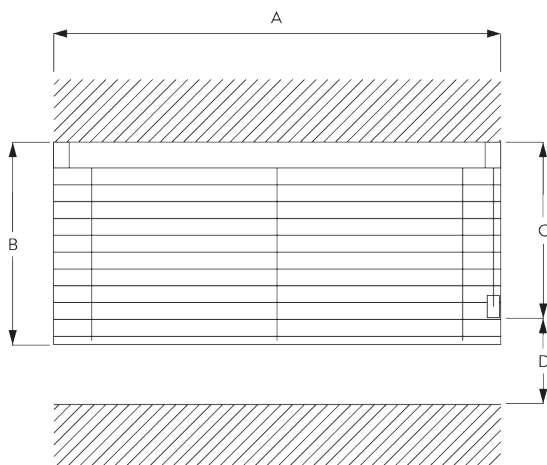

SG 8300

PRODUCTINFORMATIE

- **Bediening:** ketting
- **Groep:** S-M
- **Installatie:** plafond- of wandplaatsing
- **Kleuren:** zie Silent Gliss lamellencollectie

Kenmerken:

- Geoptimaliseerde lichtregeling
- Mono bediening
- Roestvrijstalen ketting
- Breedte van de lamellen: 25 mm (standaard), 16 mm

SYSTEEMINFORMATIE

A. SYSTEEM- AFMETINGEN

3 m

50 cm

3 m

4.5 m²

Pakkethoogte

		50	100	150	200	250	300
16 / 25 mm	X	7	9	11	13	15	17

(cm)

B. PROFIEL

Profielinformatie

SG 8301
Profiel

SG 8214
Aandrijfprofiel

SG 8003
Profiel 16 mm

SG 8004
Profiel 24 mm

C. HOE TE METEN

- A: *Systeembreedte*
- B: *Systeemhoogte*
- C: *Kettinghoogte*
- D: *Safety retainer SG 10731 min. 150 cm boven de vloer*

INSTALLATIE

A. INSTALLATIE INFORMATIE

Bezoek onze *Silent Gliss* website voor gedetailleerde installatie informatie.