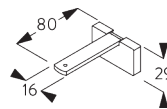

Schroef M4x10

SG 11200

Smart Fix 60 mm

SG 11201

Smart Fix 80 mm

SG 11210

Square Smart Fix 60 mm

SG 11211

Square Smart Fix 80 mm

SG 11154

Universal Smart Fix, 120 mm

SG 11155
Universal Smart Fix, 150 mm

SG 11156
Universal Smart Fix, 200 mm

Steun SG 8302

SG 8302
Steun

D. PLAATSING MET ZIJGELEIDING