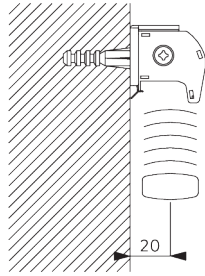

Square Smart Fix 80 mm

SG 11154

Universal Smart Fix, 120 mm

SG 11155
Universal Smart Fix, 150 mm

SG 11156
Universal Smart Fix, 200 mm

Steun SG 8302

SG 8302
Steun

D. PLAATSING MET ZIJGELEIDING