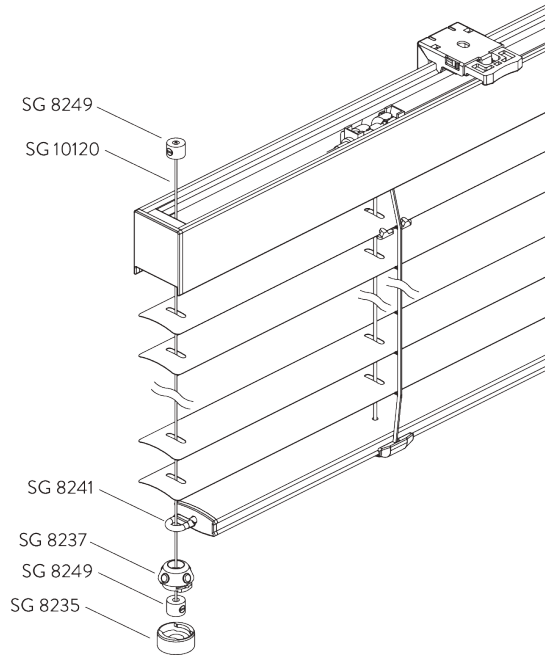

Square Smart Fix 80 mm

SG 11154

Universal Smart Fix, 120 mm

SG 11155
Universal Smart Fix, 150 mm

SG 11156
Universal Smart Fix, 200 mm

Steun SG 8302

SG 8302
Steun

D. PLAATSING MET ZIJGELEIDING

SYSTEEMOPTIES

A. ZIJGELEIDING

Bijkomende onderdelen:

- 2x SG 8235 Kabelhouder zijgeleiding kort
- 2x SG 8237 Houder zijgeleiding
- 2x SG 8241 Oog
- 4x SG 8249 Houder zijgeleiding
- 2x SG 10120 Kabel 0.9 mm

Notitie:

- Hellingsgraad 15°

ONDERDELEN

A. STANDAARD ONDERDELEN

	SG 8004 Profiel 24 mm
	SG 8007 Lamel 25mm
	SG 8011 Koord Ø 1.2 mm
	SG 8013 Onderclip 25 mm
	SG 8214 Aandrijfprofiel
	SG 8215 Adapter
	SG 8222 Ring
	SG 8224 Bevestigingsclip
	SG 8239 Eindstuk 25 mm
	SG 8301 Profiel
	SG 8302 Steun
	SG 8305 Kettingaandrijving rechts
	SG 8317 Spoel links
	SG 8321 Steun