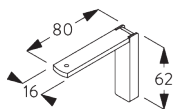

SG 11201

Smart Fix 80 mm