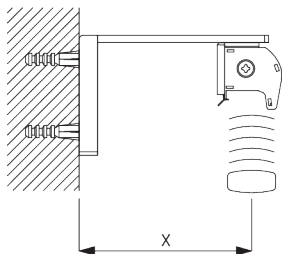

C. WAND- PLAATSING

Smart Fix

Smart Fix SG 11200 - SG 11201

en steun SG 8302:

Schroef SG 10395 (M4x6) nodig.