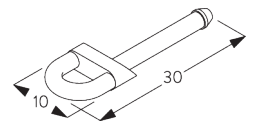

Steun SG 8302

D. PLAATSING MET ZIJGELEIDING

SG 8241
Oog