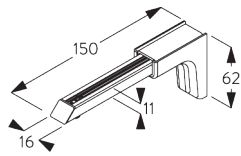

Schroef M4x10

SG 11200

Smart Fix 60 mm

SG 11201

Smart Fix 80 mm

SG 11210

Square Smart Fix 60 mm

SG 11211

Square Smart Fix 80 mm

SG 11154

Universal Smart Fix, 120 mm

SG 11155
Universal Smart Fix, 150 mm

SG 11156
Universal Smart Fix, 200 mm

Steun SG 8302

SG 8302
Steun

D. PLAATSING MET ZIJGELEIDING