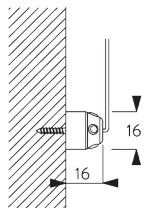

Square Smart Fix 80 mm

SG 11154

Universal Smart Fix, 120 mm

SG 11155
Universal Smart Fix, 150 mm

SG 11156
Universal Smart Fix, 200 mm

Steun SG 8302

SG 8302
Steun

D. PLAATSING MET ZIJGELEIDING