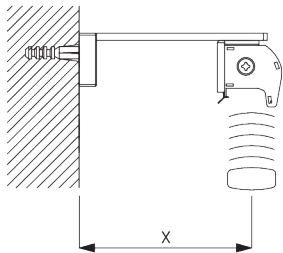

Square Smart Fix SG 11210 - SG 11211

en steun SG 8302:

Schroef SG 10395 (M4x6) nodig.