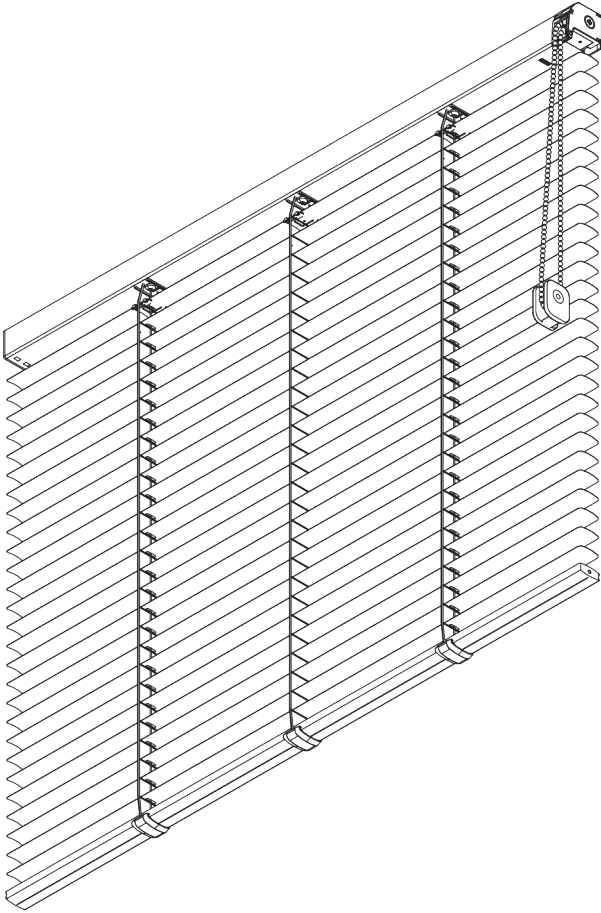

SG 8300

PRODUCTINFORMATIE

- **Bediening:** ketting
- **Groep:** S-M
- **Installatie:** plafond- of wandplaatsing
- **Kleuren:** zie Silent Gliss lamellencollectie

Kenmerken:

- Geoptimaliseerde lichtregeling
- Mono bediening
- Roestvrijstalen ketting
- Breedte van de lamellen: 25 mm (standaard), 16 mm

SYSTEEMINFORMATIE

A. SYSTEEM- AFMETINGEN

3 m

50 cm

3 m

4.5 m²

Pakkethoogte

		50	100	150	200	250	300
16 / 25 mm	X	7	9	11	13	15	17

(cm)

B. PROFIEL

Profielinformatie

SG 8301
Profiel

SG 8214
Aandrijfprofiel

SG 8003
Profiel 16 mm

SG 8004
Profiel 24 mm

C. HOE TE METEN