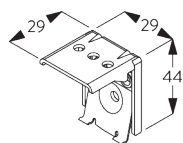

- A: *Systeembreedte*
- B: *Systeemhoogte*
- C: *Kettinghoogte*
- D: *Safety retainer SG 10731 min. 150 cm boven de vloer*

INSTALLATIE

A. INSTALLATIE INFORMATIE

Bezoek onze *Silent Gliss* website voor gedetailleerde installatie informatie.

Bevestigingspunten

Zij-aan-zij plaatsing

Min. afstand: 5 mm

B. PLAFOND- PLAATSING

Steun SG 8302

SG 8302

Steun

C. WAND- PLAATSING

Smart Fix

Smart Fix SG 11200 - SG 11201

en steun SG 8302:

Schroef SG 10395 (M4x6) nodig.

Square Smart Fix SG 11210 - SG 11211

en steun SG 8302:

Schroef SG 10395 (M4x6) nodig.

Universal Smart Fix SG 11154 - SG 11156