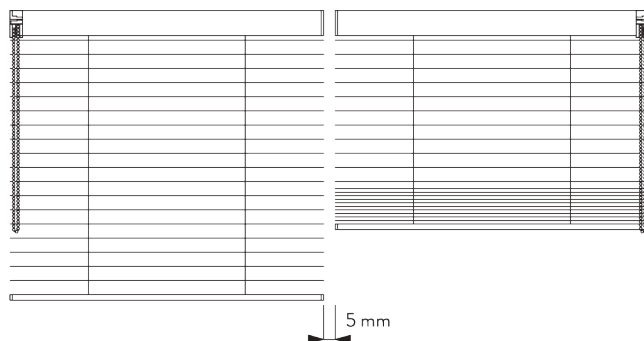

Zij-aan-zij plaatsing

Min. afstand: 5 mm

B. PLAFOND- PLAATSING

Steun SG 8302

SG 8302

Steun