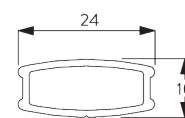

SYSTEEMINFORMATIE

A. SYSTEEM- AFMETINGEN

3 m

50 cm

3 m

4.5 m²

Pakkethoogte

		50	100	150	200	250	300
16 / 25 mm	X	7	9	11	13	15	17

(cm)

B. PROFIEL

Profielinformatie

SG 8301
Profiel

SG 8214
Aandrijfprofiel

SG 8003
Profiel 16 mm

SG 8004
Profiel 24 mm

C. HOE TE METEN

- A: *Systeembreedte*
- B: *Systeemhoogte*
- C: *Kettinghoogte*
- D: *Safety retainer SG 10731 min. 150 cm boven de vloer*

INSTALLATIE

A. INSTALLATIE INFORMATIE

Bezoek onze *Silent Gliss* website voor gedetailleerde installatie informatie.

Bevestigingspunten

Zij-aan-zij plaatsing

Min. afstand: 5 mm

B. PLAFOND- PLAATSING

Steun SG 8302

SG 8302

Steun

C. WAND- PLAATSING