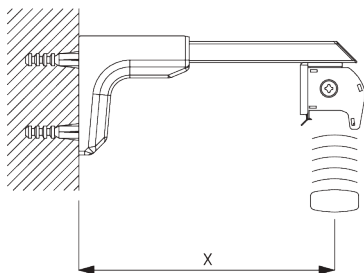

Bevestigingspunten

Zij-aan-zij plaatsing

Min. afstand: 5 mm

B. PLAFOND- PLAATSING

Steun SG 8302

SG 8302

Steun

C. WAND- PLAATSING

Smart Fix

Smart Fix SG 11200 - SG 11201

en steun SG 8302:

Schroef SG 10395 (M4x6) nodig.

Square Smart Fix SG 11210 - SG 11211

en steun SG 8302:

Schroef SG 10395 (M4x6) nodig.

Universal Smart Fix SG 11154 - SG 11156