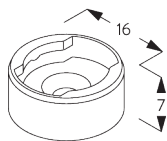

Schroef M4x10

SG 11200

Smart Fix 60 mm

SG 11201

Smart Fix 80 mm

SG 11210

Square Smart Fix 60 mm

SG 11211

Square Smart Fix 80 mm

SG 11154

Universal Smart Fix, 120 mm

SG 11155
Universal Smart Fix, 150 mm

SG 11156
Universal Smart Fix, 200 mm

Steun SG 8302

SG 8302
Steun

D. PLAATSING MET ZIJGELEIDING