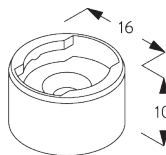

Steun SG 8302

D. PLAATSING MET ZIJGELEIDING

SG 8241
Oog