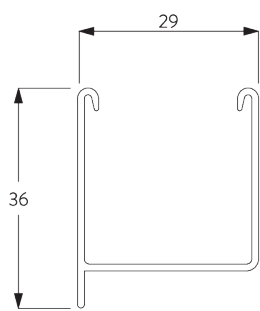

SG 8300

PRODUCTINFORMATIE

- **Bediening:** ketting
- **Groep:** S-M
- **Installatie:** plafond- of wandplaatsing
- **Kleuren:** zie Silent Gliss lamellencollectie

Kenmerken:

- Geoptimaliseerde lichtregeling
- Mono bediening
- Roestvrijstalen ketting
- Breedte van de lamellen: 25 mm (standaard), 16 mm

SYSTEEMINFORMATIE

A. SYSTEEM- AFMETINGEN

3 m

50 cm

3 m

4.5 m²

Pakkethoogte

		50	100	150	200	250	300
16 / 25 mm	X	7	9	11	13	15	17

(cm)

B. PROFIEL

Profielinformatie

SG 8301
Profiel

SG 8214
Aandrijfprofiel

SG 8003
Profiel 16 mm

SG 8004
Profiel 24 mm

C. HOE TE METEN