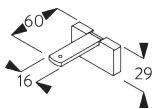

en steun SG 8302:

Schroef SG 10407 (M4x10) nodig.

Smart Fix	X mm
SG 11200 / SG 11210	59
SG 11201 / SG 11211	79
SG 11154	109-137
SG 11155	139-167
SG 11156	189-217

SG 8302

Steun

SG 10395

Schroef M4x6

SG 10407

Schroef M4x10

SG 11200

Smart Fix 60 mm

SG 11201

Smart Fix 80 mm

SG 11210

Square Smart Fix 60 mm

SG 11211

Square Smart Fix 80 mm

SG 11154

Universal Smart Fix, 120 mm

SG 11155
Universal Smart Fix, 150 mm

SG 11156
Universal Smart Fix, 200 mm

Steun SG 8302

SG 8302
Steun

D. PLAATSING MET ZIJGELEIDING