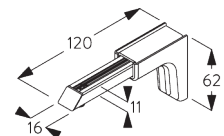

Schroef M4x10

SG 11200

Smart Fix 60 mm

SG 11201

Smart Fix 80 mm

SG 11210

Square Smart Fix 60 mm

SG 11211

Square Smart Fix 80 mm

SG 11154

Universal Smart Fix, 120 mm

SG 11155
Universal Smart Fix, 150 mm

SG 11156
Universal Smart Fix, 200 mm

Steun SG 8302

SG 8302
Steun

D. PLAATSING MET ZIJGELEIDING