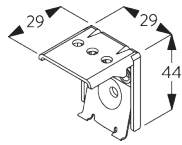

Square Smart Fix 80 mm

SG 11154

Universal Smart Fix, 120 mm

SG 11155
Universal Smart Fix, 150 mm

SG 11156
Universal Smart Fix, 200 mm

Steun SG 8302

SG 8302
Steun

D. PLAATSING MET ZIJGELEIDING